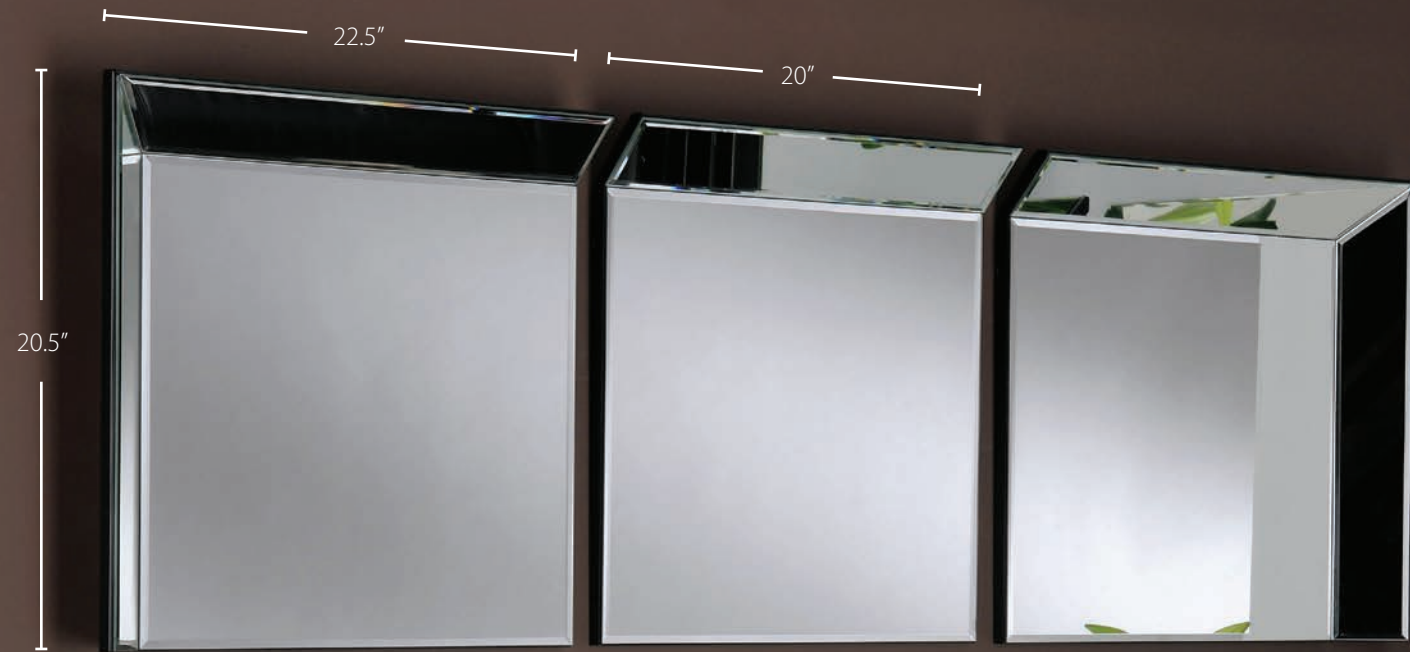

Lyon
48 (w) x 36 (h) x 1" (d)
122 (w) x 91 (h) x 2cm (d)
Weight : 19kg
Bevelled
Made in Britain

Bordeaux

48 (w) x 36 (h) x 1" (d)
122 (w) x 91 (h) x 2cm (d)
Weight : 19kg
Bevelled
Made in Britain

Geneva

66 (w) x 41 (h) x 3" (d)
167.64 (w) x 105 (h) x 8.2cm (d)
Weight : 35kg
Bevelled
Made in Britain

Manhattan

48 (w) x 36 (h) x 1" (d)
123 (w) x 92 (h) x 3cm (d)
Weight : 20kg
Bevelled
Made in Britain

Canterbury Bronze / Antique

23 (w) x 44" (h)
112 (h) x 59 (w) x 1cm (d)
Weight : 8kg
Bevelled
Made in Britain

YEARN GLASS | ART DECO COLLECTION

Jersey Fan

47 (w) x 47 (h) x 1" (d)
119.38 (w) x 119.38 (h) x 2cm (d)
Weight : 23kg
Bevelled
Made in Britain

Byblos (6 Panel)

Overall : 66 (w) x 42 (h) x 3" (d)
 167.64 (w) x 106.68 (h) x 8.2cm (d)
 Weight : 36kg
 Bevelled
 Made in Britain