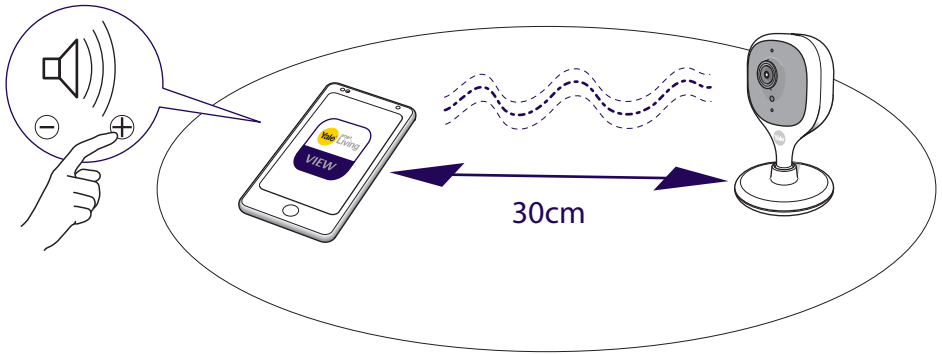

Handleiding WiFi binnencamera

SV-DFFI-W_EU / SV-DF7I-W_EU

Reset
Zurücksetzen
Réinitialiser
Resetten
Reset

WPS

Not included
Non inclus
Niet inbegrepen
Non inclusa

Max 128 GB

USB
mini
DC 5V

USB
Micro

USB

1

Maak een account aan

3

4 App

1

2

3