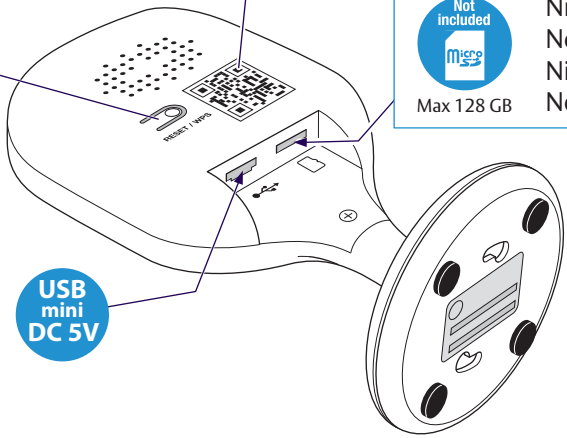

Handleiding WiFi binnencamera

SV-DFFI-W_EU / SV-DF7I-W_EU

Reset
Zurücksetzen
Réinitialiser
Resetten
Reset

WPS

Not included
Non inclus
Niet inbegrepen
Non inclusa

Max 128 GB

USB
mini
DC 5V

USB
Micro

USB

1

Maak een account aan

3

4 App

1

2

3