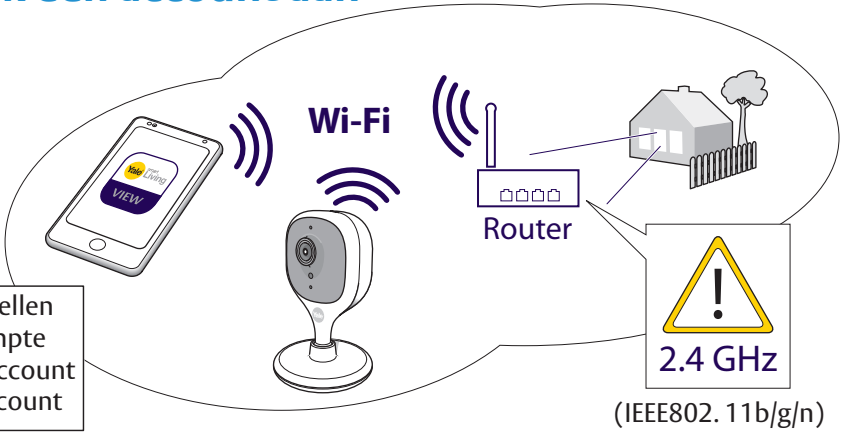

Handleiding WiFi binnencamera

SV-DFFI-W_EU / SV-DF7I-W_EU

Reset
Zurücksetzen
Réinitialiser
Resetten
Reset

WPS

Not included
Non inclus
Niet inbegrepen
Non inclusa

Max 128 GB

USB
mini
DC 5V

USB
Micro

USB

1

Maak een account aan

3

4 App

1

2

3