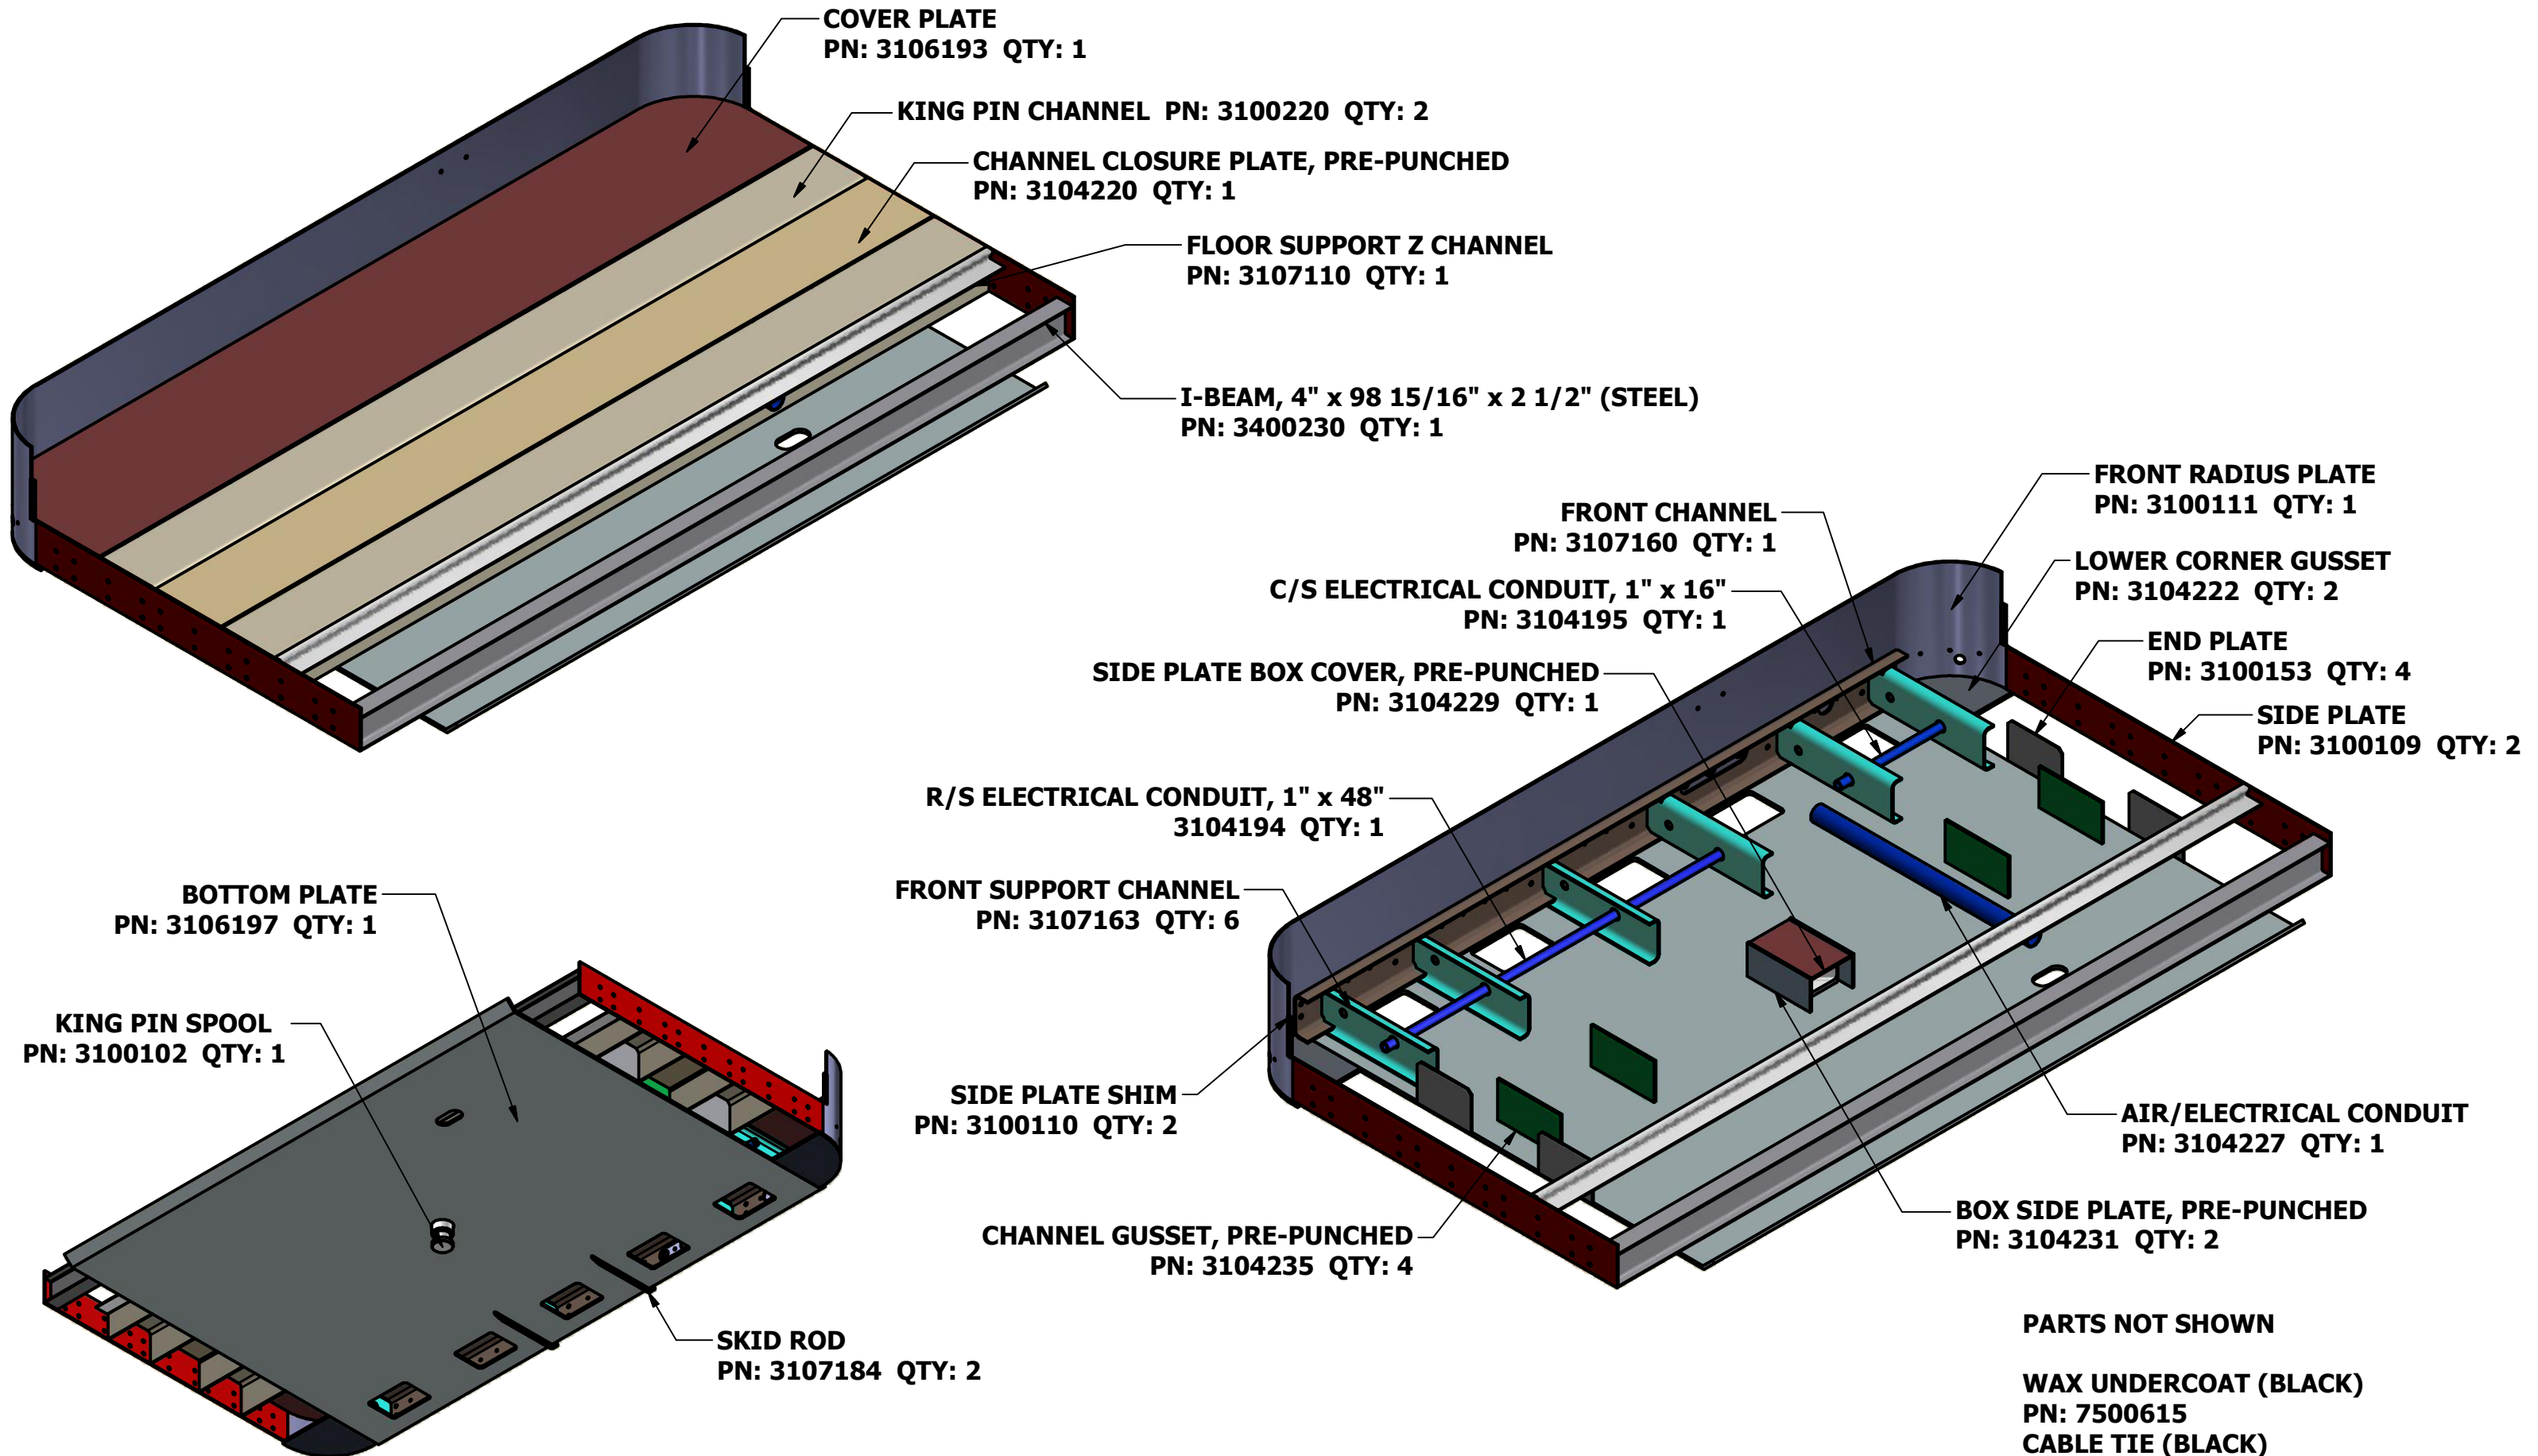

UPPER COUPLER, 28' & 33' TRAILERS PN: 310M001

PARTS NOT SHOWN

WAX UNDERCOAT (BLACK)
PN: 7500615
CABLE TIE (BLACK)
PN: 8000931 QTY: 4