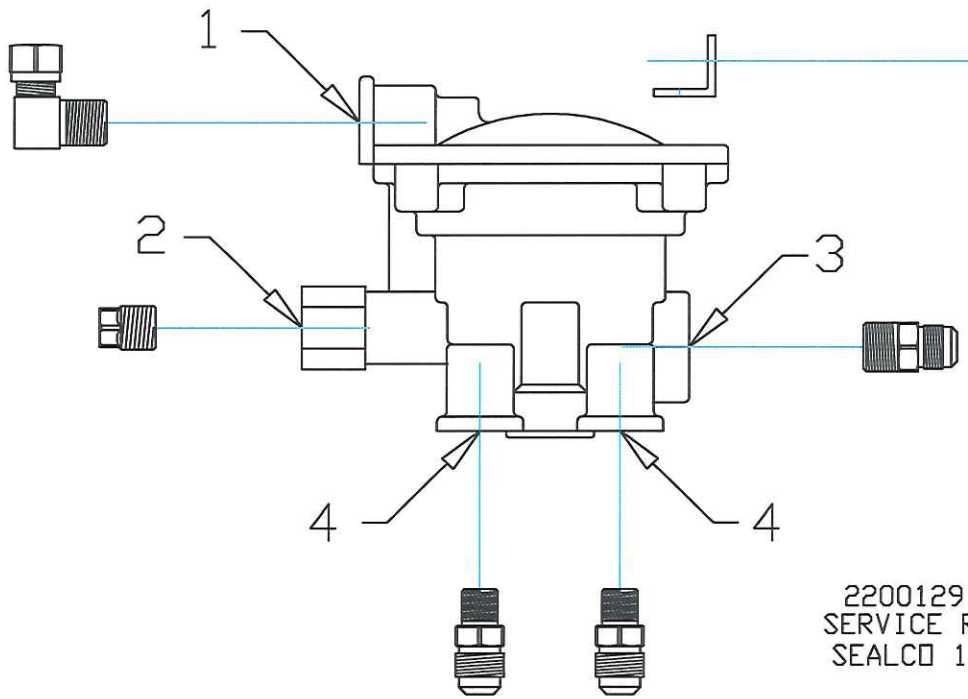

7000188
TRAMEC 50001
CLAMPING STUD

700N071
GLADHAND ASSEMBLY
REAR

2200129
SERVICE RELAY VALVE
SEALCO 110139

1. CONTROL PORT (1)-3/8 N. P. T.
7045008 PARKER 269NTA-6-6
2. SUPPLY PORT (1)-3/8 N. P. T.
7000851 3/8" NPT PIPE PLUG
3. RESERVOIR PORT (1)-3/4 N. P. T.
7000170 PARKER 68NTA-10-12
4. DELIVERY PORT (4)-3/8 N. P. T.
7000154 PARKER 68NTA-10-6