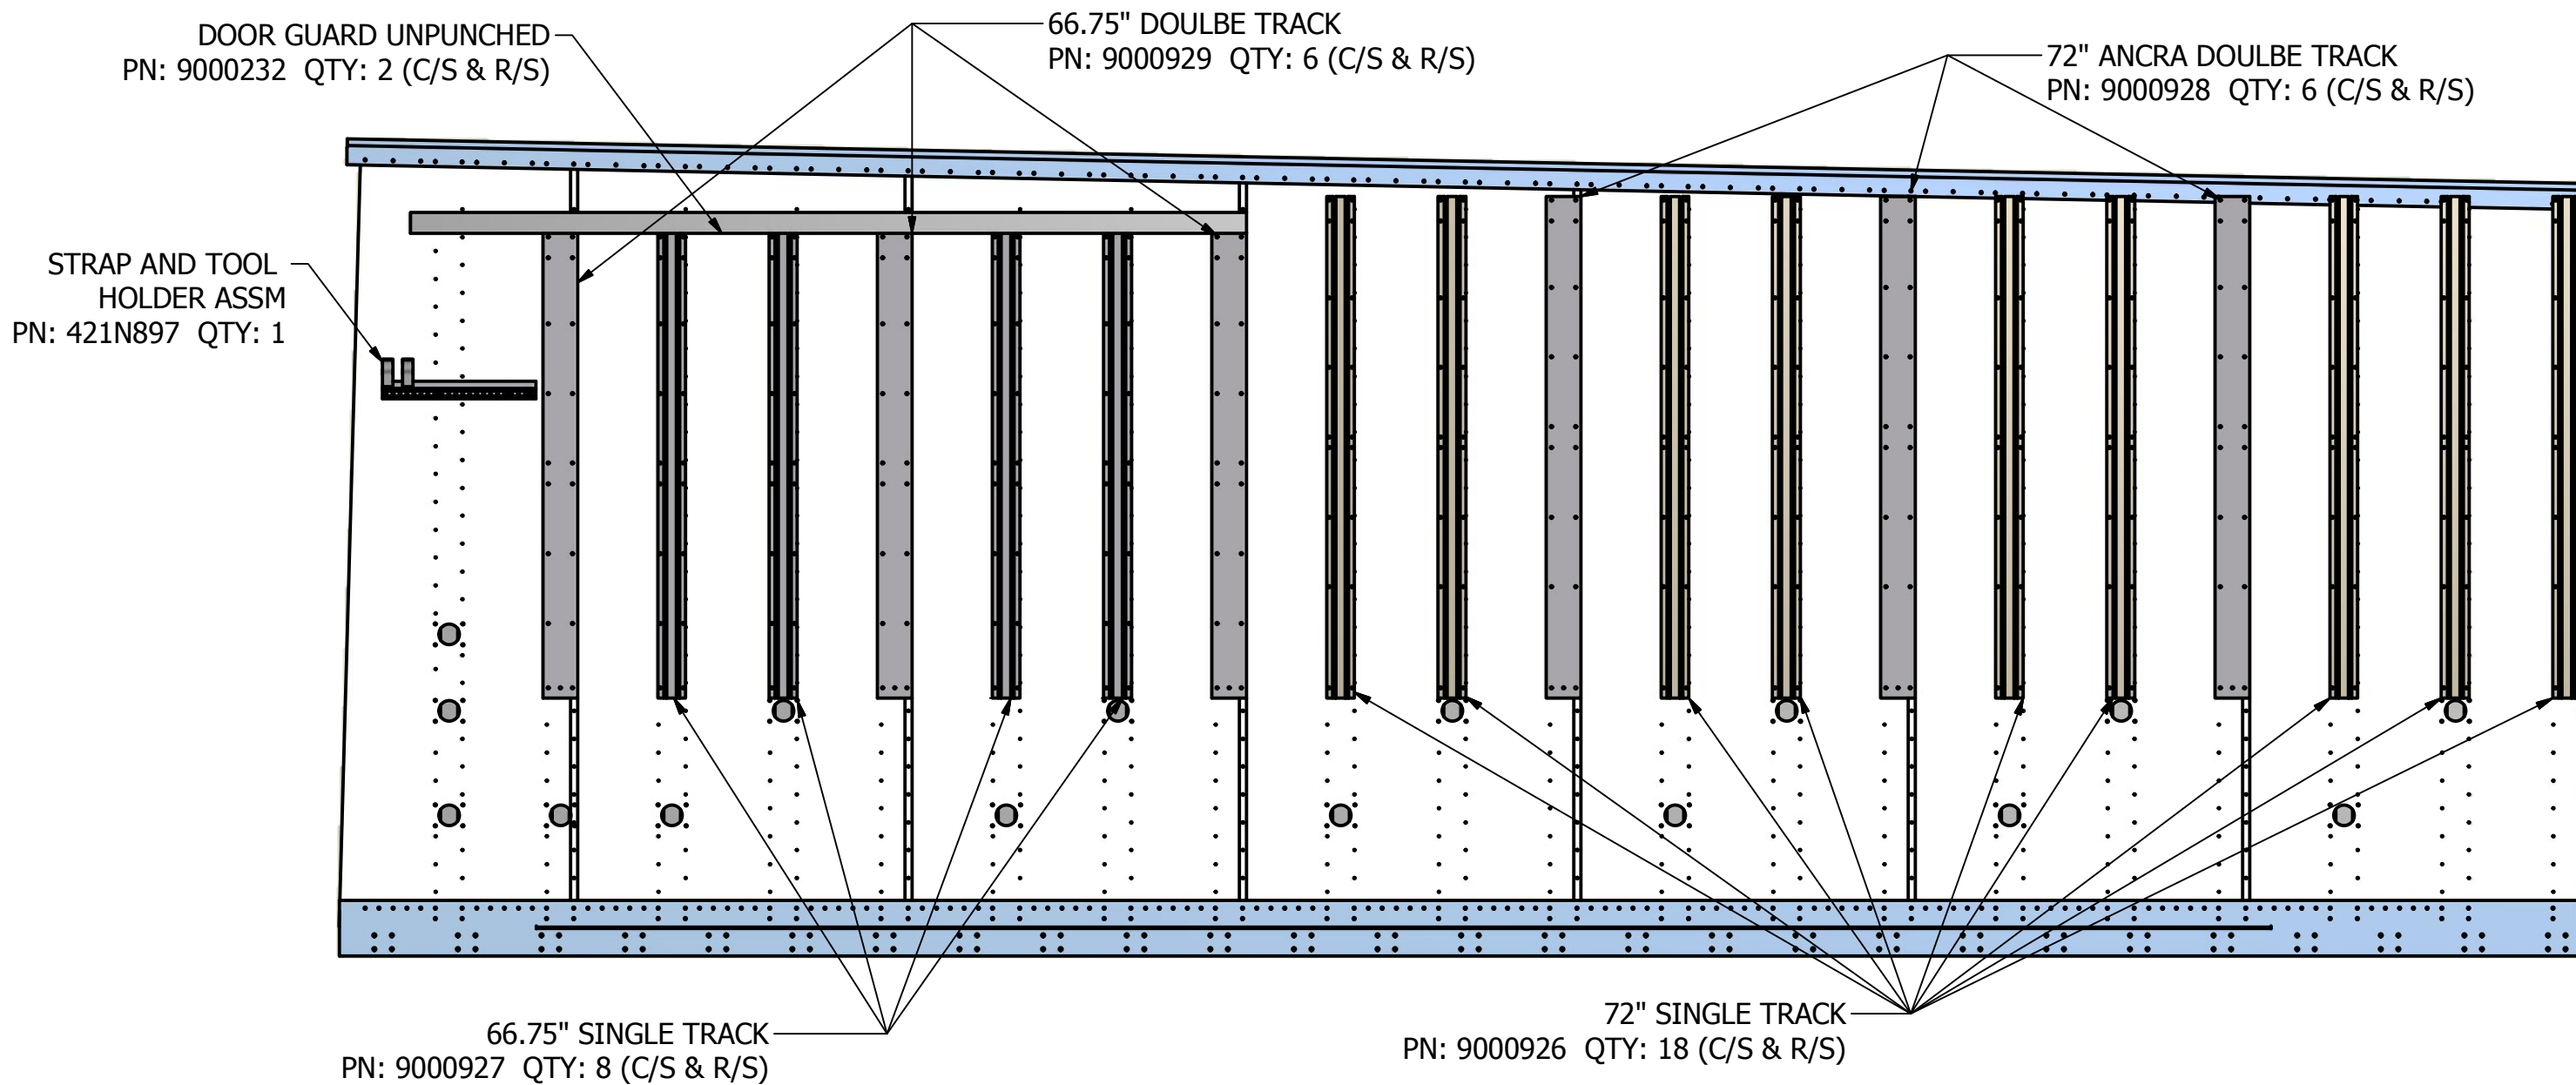

700N199
SPRING BRAKE CONTROL VALVE

ANCRA SAFE STACK ASSEMBLY 28' & 33' LTL TRAILERS

ANCRA - SAFE STACK ASSEMBLY

28' LTL TRAILERS

PN: 421N905

STRAP AND TOOL HOLDER ASSM.

RIVET, POP - SSDSS-84 (1/4"D x 1/4 "L)	PN: 6300128 QTY: 2
RIVET, POP - MAGNA LOK - 1/4"D x 5/8"L	PN: 6300133 QTY: 493
RIVET, POP MAGNA LOK 8-8 - FLUSH HEAD	PN: 6300146 QTY: 220
STRAP, STORAGE DECAL	PN: 7500265 QTY: 1
DECAL, RELEASE HANDLE - ANCRA	PN: 7500266 QTY: 1
ANCRA DOUBLE TRACK 72"	PN: 9000928 QTY: .25
STRAP HOLDER, SAFE STACK	PN: 9000943 QTY: 2