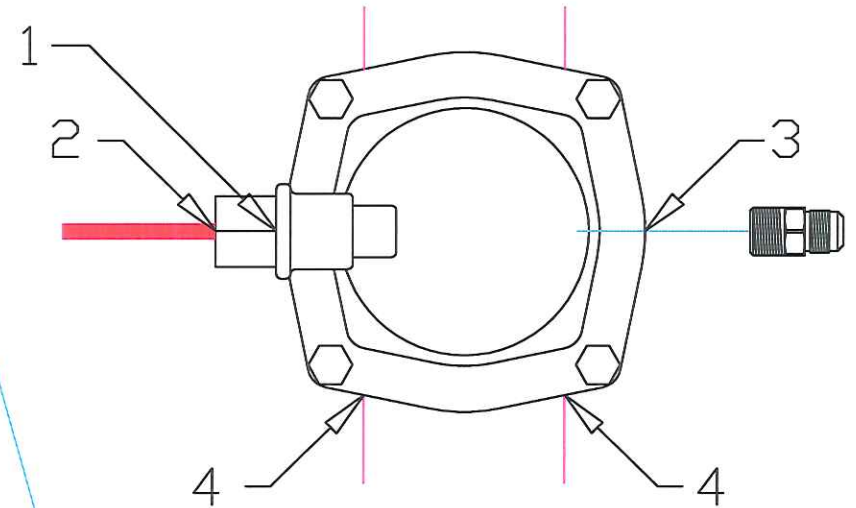

7000188
TRAMEC 50001
CLAMPING STUD

700N071
GLADHAND ASSEMBLY
REAR

2200129
SERVICE RELAY VALVE
SEALCO 110139

1. CONTROL PORT (1)-3/8 N. P. T.
7045008 PARKER 269NTA-6-6
2. SUPPLY PORT (1)-3/8 N. P. T.
7000851 3/8" NPT PIPE PLUG
3. RESERVOIR PORT (1)-3/4 N. P. T.
7000170 PARKER 68NTA-10-12
4. DELIVERY PORT (4)-3/8 N. P. T.
7000154 PARKER 68NTA-10-6