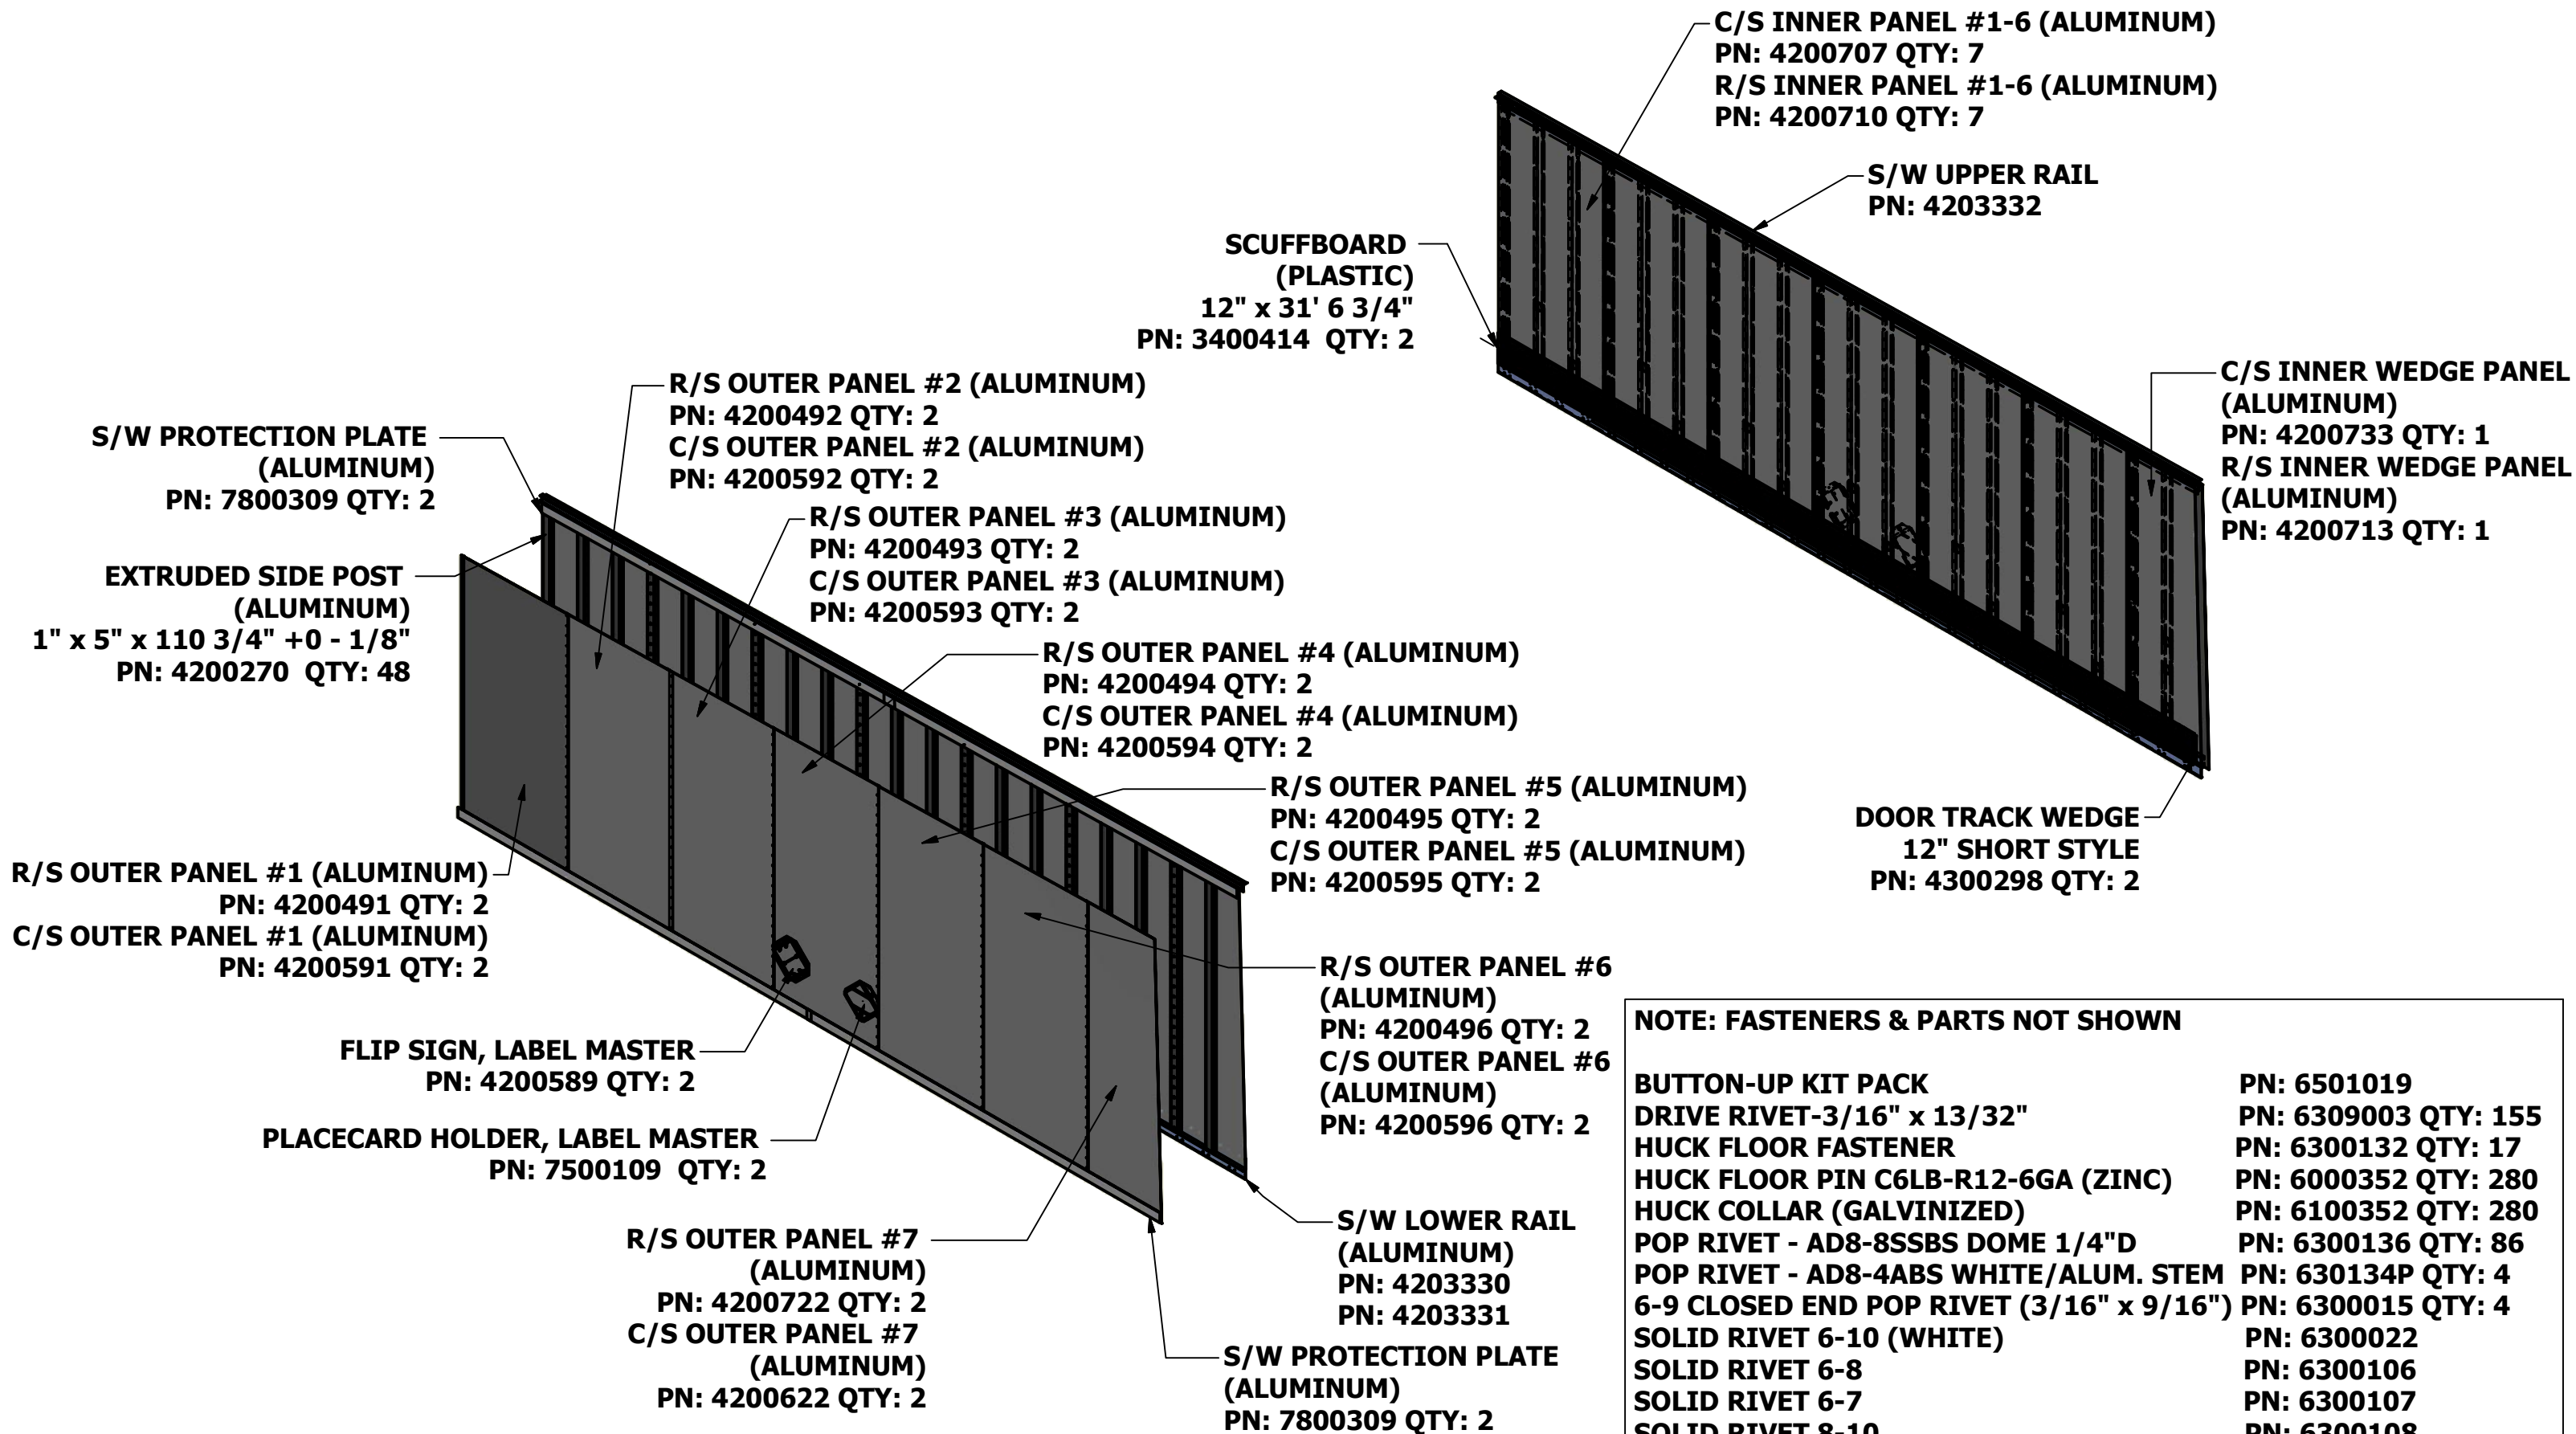

SIDEWALL ASSEMBLY, 33' TRAILER PN: 420M233

NOTE: FASTENERS & PARTS NOT SHOWN

BUTTON-UP KIT PACK	PN: 6501019
DRIVE RIVET-3/16" x 13/32"	PN: 6309003 QTY: 155
HUCK FLOOR FASTENER	PN: 6300132 QTY: 17
HUCK FLOOR PIN C6LB-R12-6GA (ZINC)	PN: 6000352 QTY: 280
HUCK COLLAR (GALVINIZED)	PN: 6100352 QTY: 280
POP RIVET - AD8-8SSBS DOME 1/4"D	PN: 6300136 QTY: 86
POP RIVET - AD8-4ABS WHITE/ALUM. STEM	PN: 630134P QTY: 4
6-9 CLOSED END POP RIVET (3/16" x 9/16")	PN: 6300015 QTY: 4
SOLID RIVET 6-10 (WHITE)	PN: 6300022
SOLID RIVET 6-8	PN: 6300106
SOLID RIVET 6-7	PN: 6300107
SOLID RIVET 8-10	PN: 6300108
SOLID RIVET 8-12 (BRAZIER)	PN: 6300110
SOLID RIVET 8-8	PN: 6300112
TIE DOWN RING (STEEL)	PN: 4200104 QTY: 38