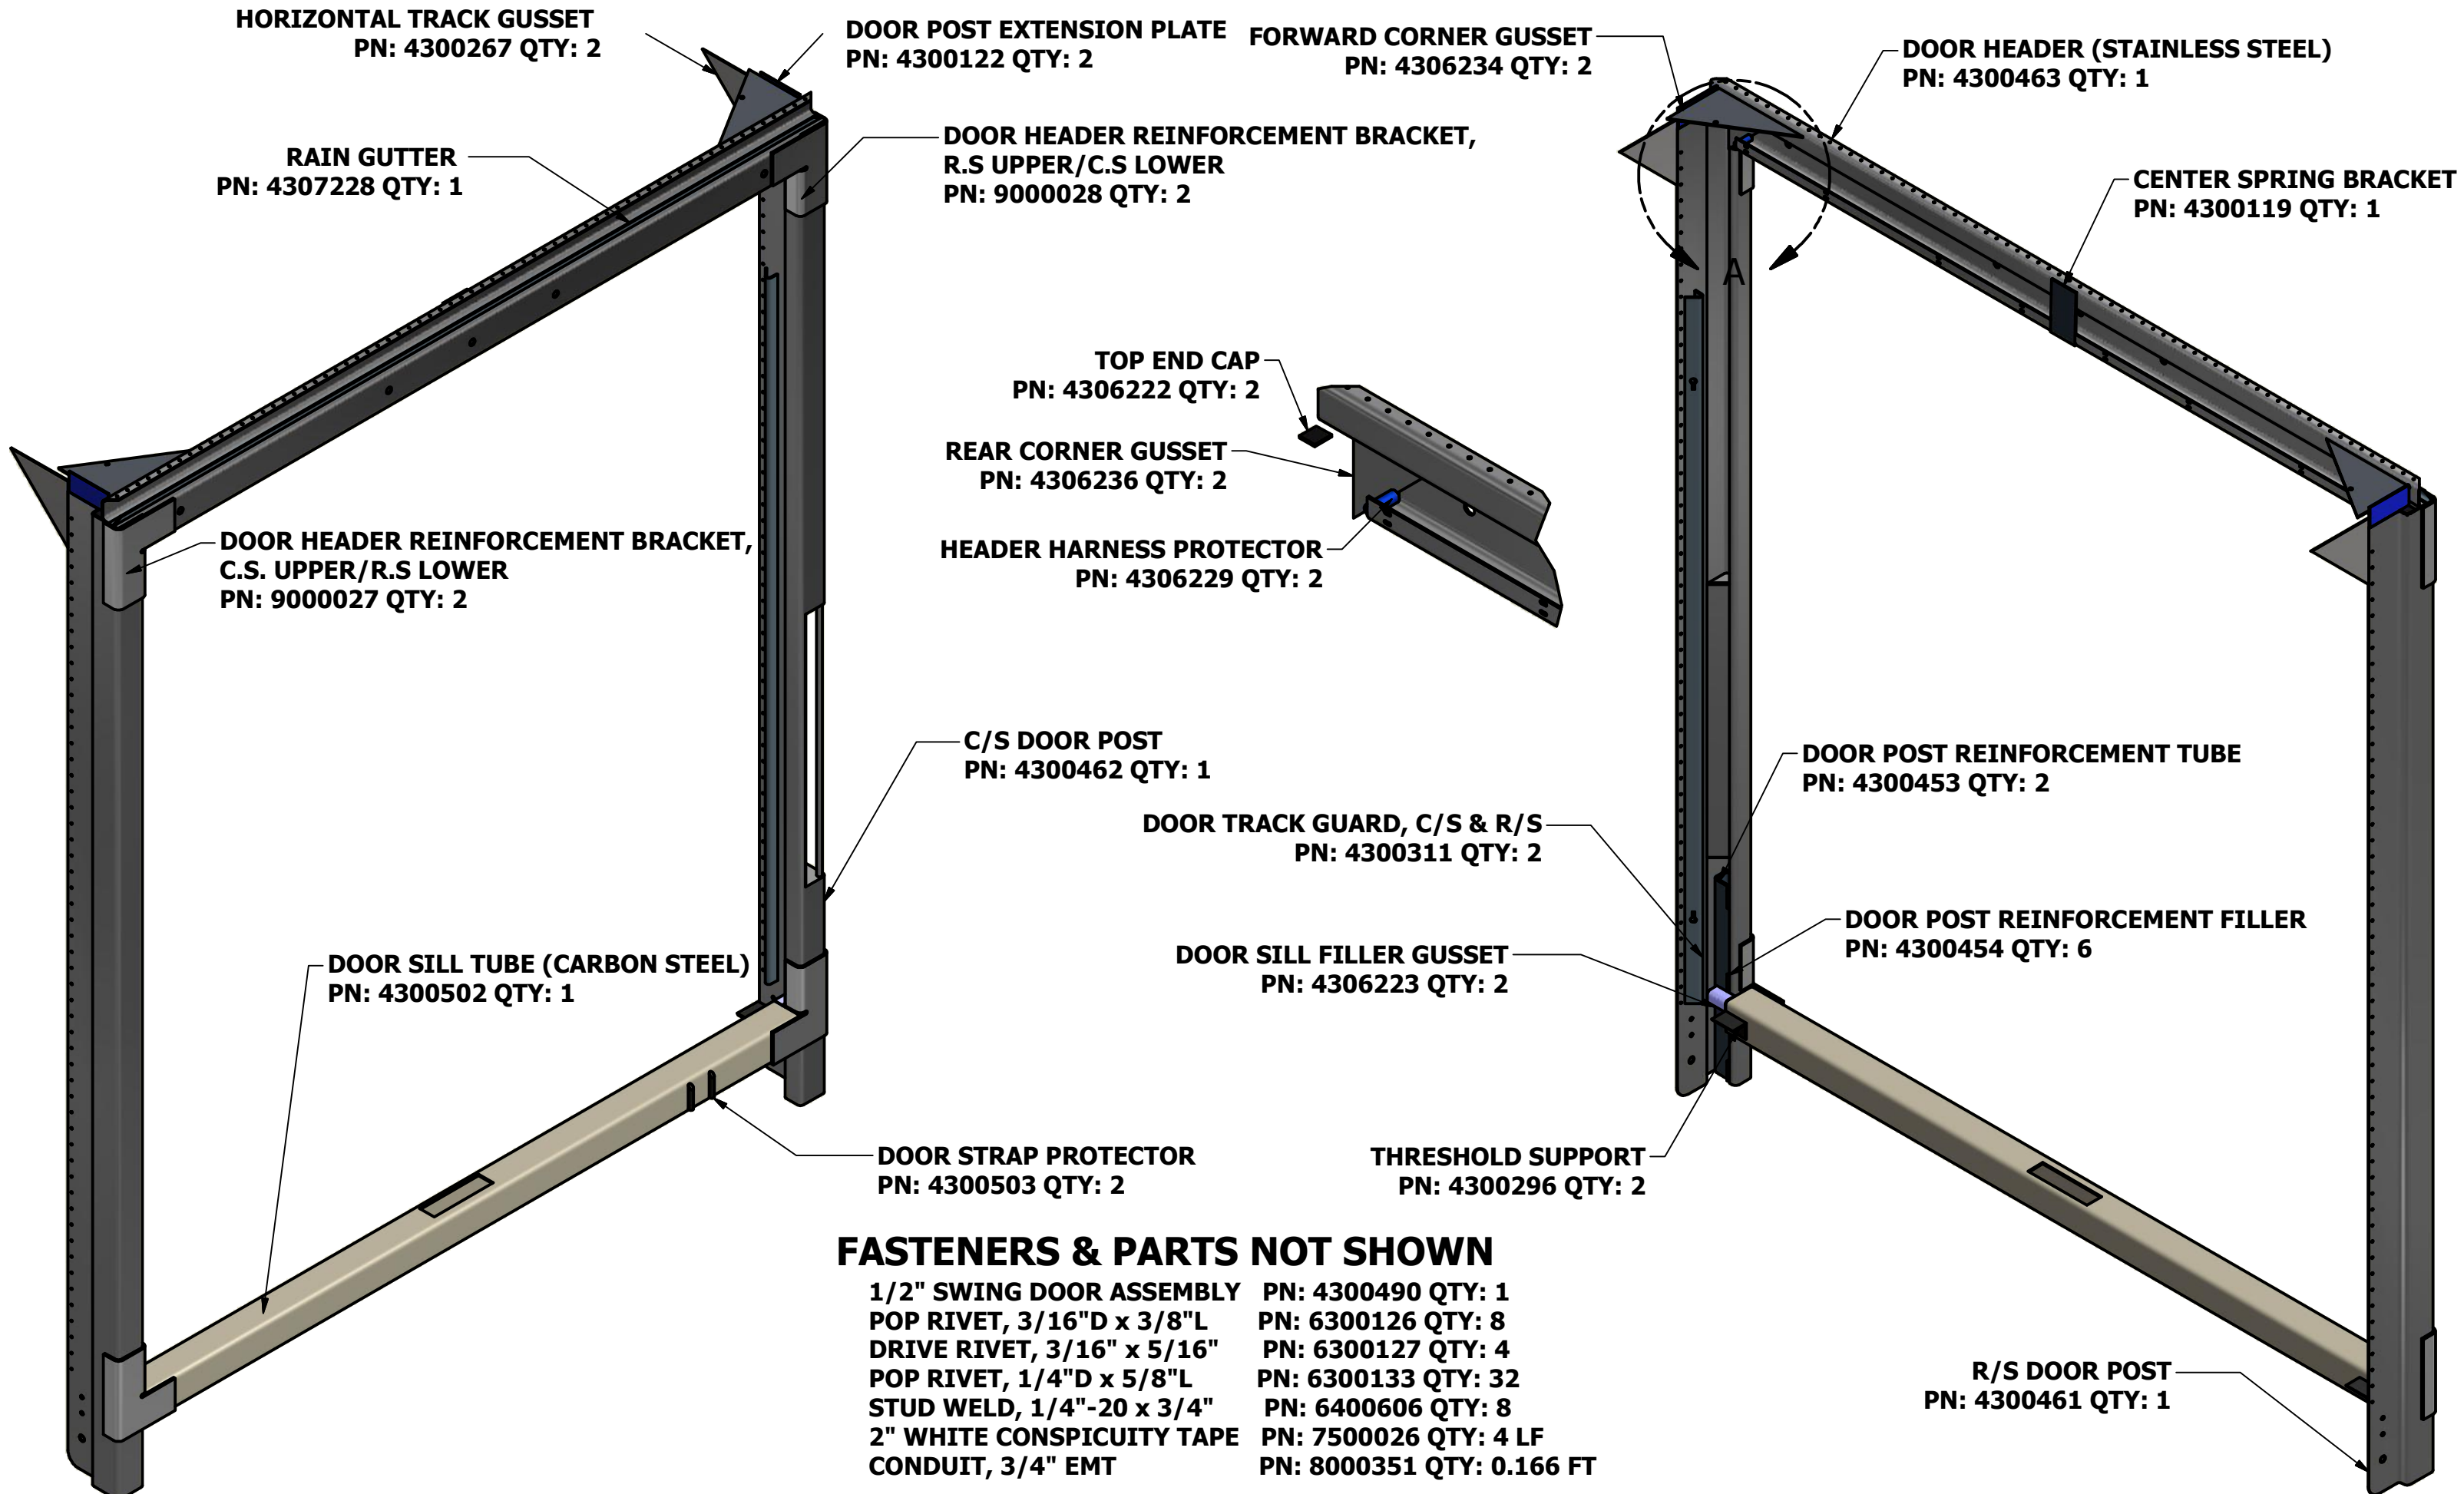

DOOR FRAME ASSEMBLY, 28' & 33' PN: 430N097