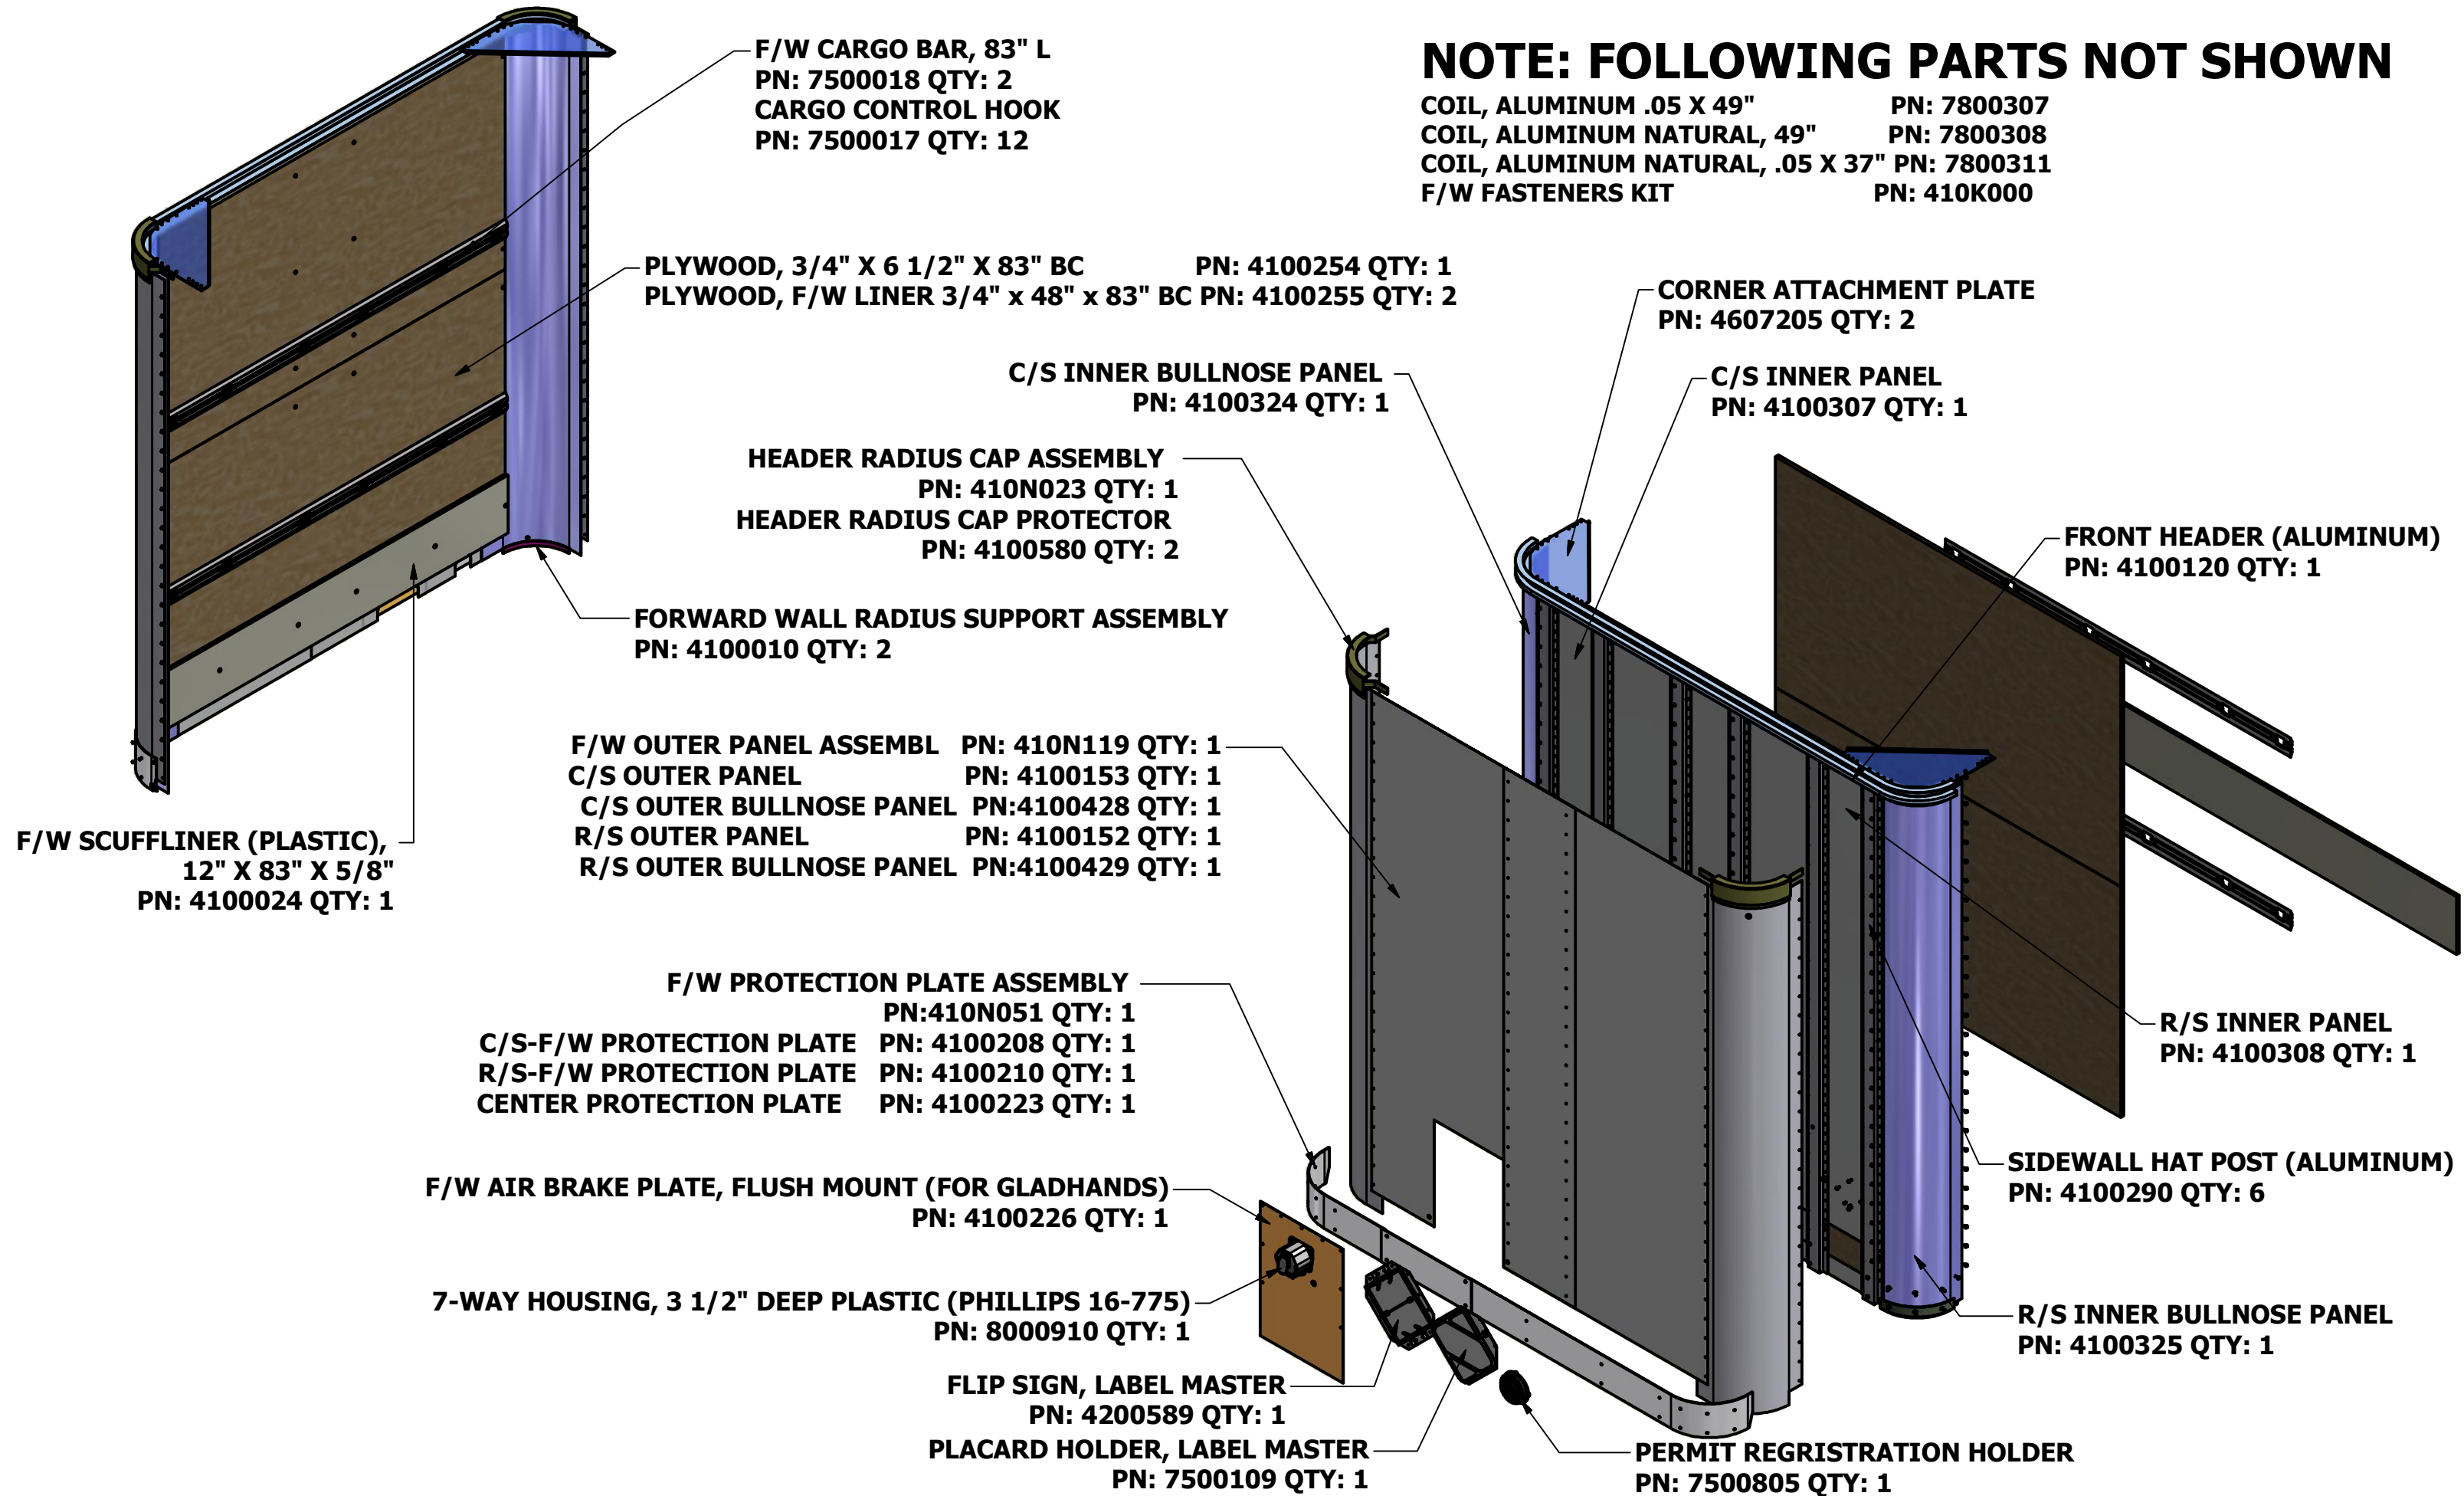

F/W CARGO BAR, 83" L
 PN: 7500018 QTY: 2
 CARGO CONTROL HOOK
 PN: 7500017 QTY: 12

PLYWOOD, 3/4" X 6 1/2" X 83" BC PN: 4100254 QTY: 1
 PLYWOOD, F/W LINER 3/4" x 48" x 83" BC PN: 4100255 QTY: 2

C/S INNER BULLNOSE PANEL
 PN: 4100324 QTY: 1