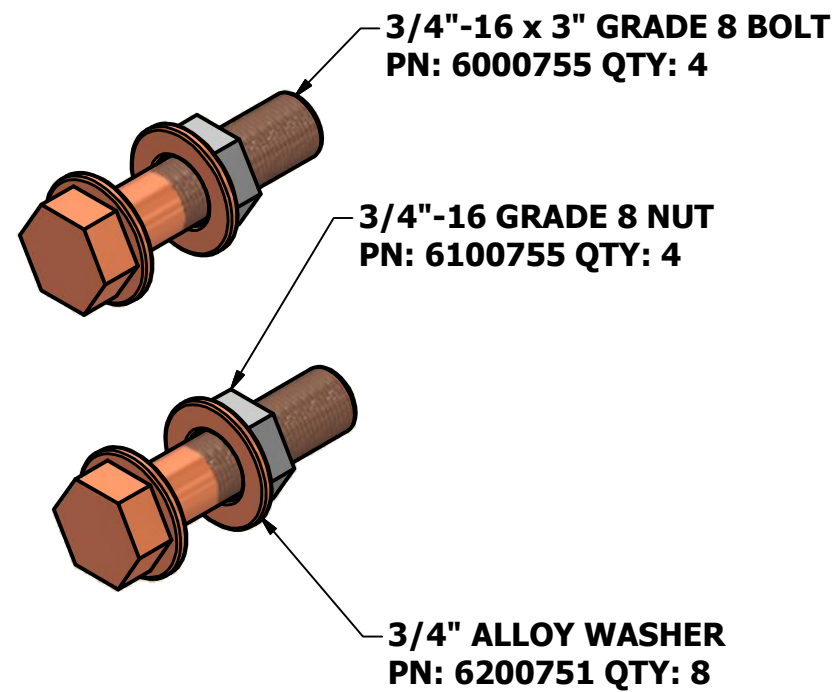

**5/32" x 2" COTTER PIN
PN: 6400403 QTY: 4**

PINTLE HOOK ASSM. 28' & 33' LTL TRAILERS

PINTLE HOOK ASSEMBLY, 28' TRAILER PN: 210N286

P-HOOK FASTENER KIT
PN: 600N000 QTY: 1

PINTLE HOOK
PN: 2100210 QTY: 1

600N000 P-HOOK FASTENER KIT