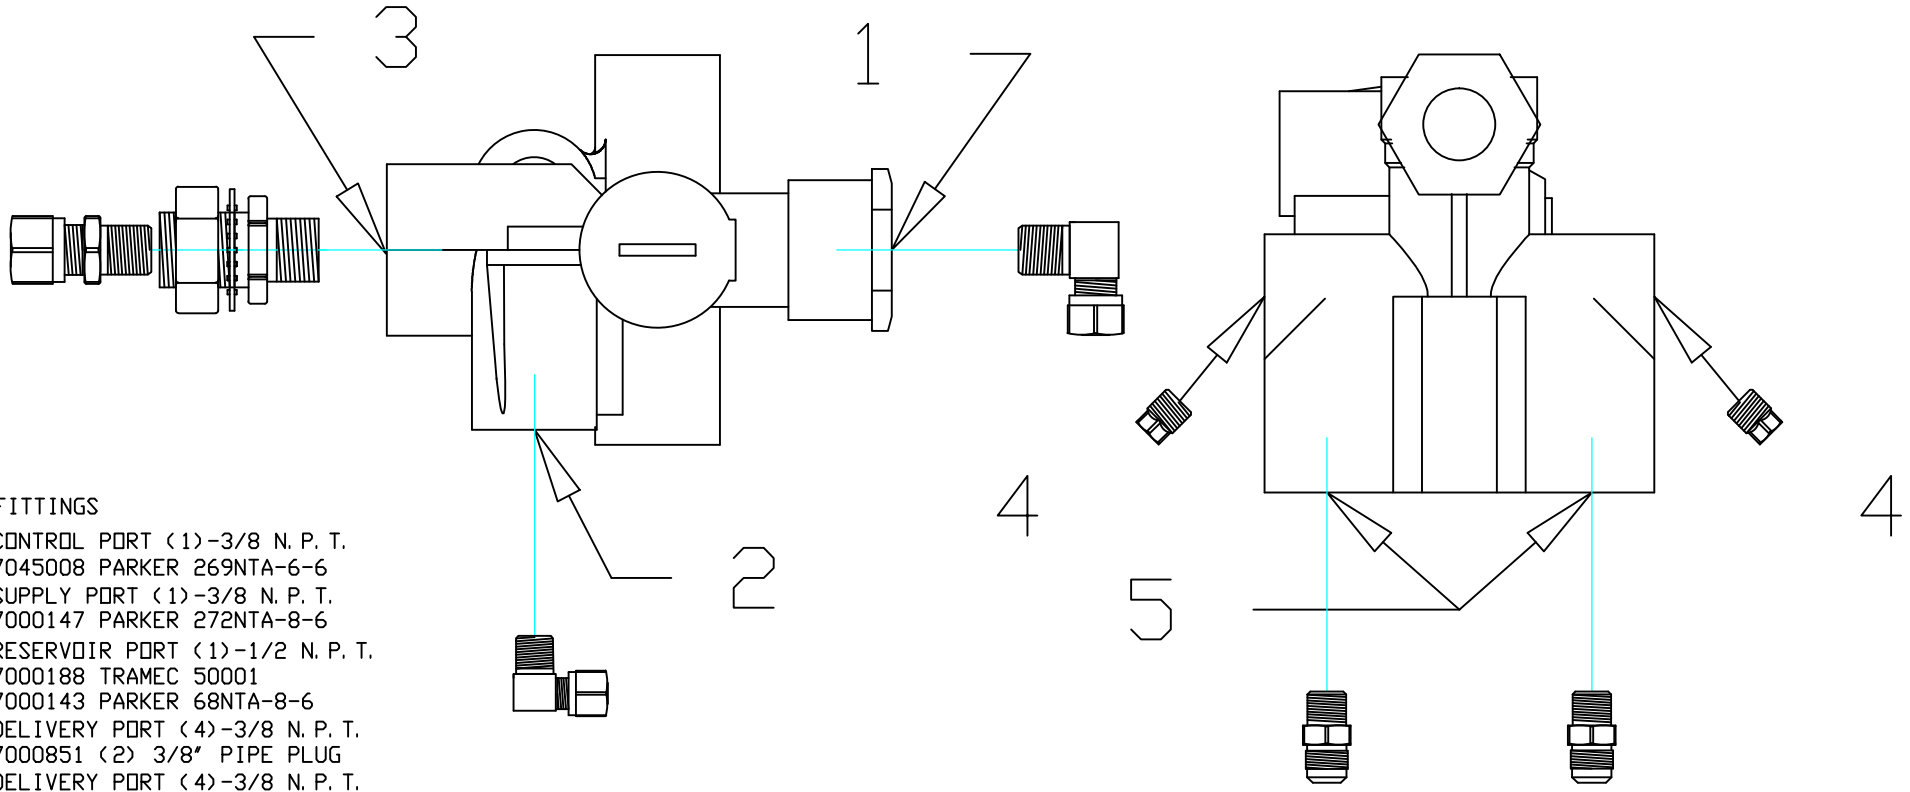

PARTS NOT SHOWN

RUBBER CUSHIONED CLAMP 1/2 NO 8

PN: 8000271 QTY: 2

CABLE TIE (BLACK)

PN: 8000931 QTY: 35

7001213

SPRING BRAKE VALVE

SEALCD NO. 110700

FITTINGS

1. CONTROL PORT (1)-3/8 N. P. T.
  7045008 PARKER 269NTA-6-6
2. SUPPLY PORT (1)-3/8 N. P. T.
  7000147 PARKER 272NTA-8-6
3. RESERVOIR PORT (1)-1/2 N. P. T.
  7000188 TRAMEC 50001
  7000143 PARKER 68NTA-8-6
4. DELIVERY PORT (4)-3/8 N. P. T.
  7000851 (2) 3/8" PIPE PLUG
5. DELIVERY PORT (4)-3/8 N. P. T.
  7000153 (2) PARKER 48F-8-6