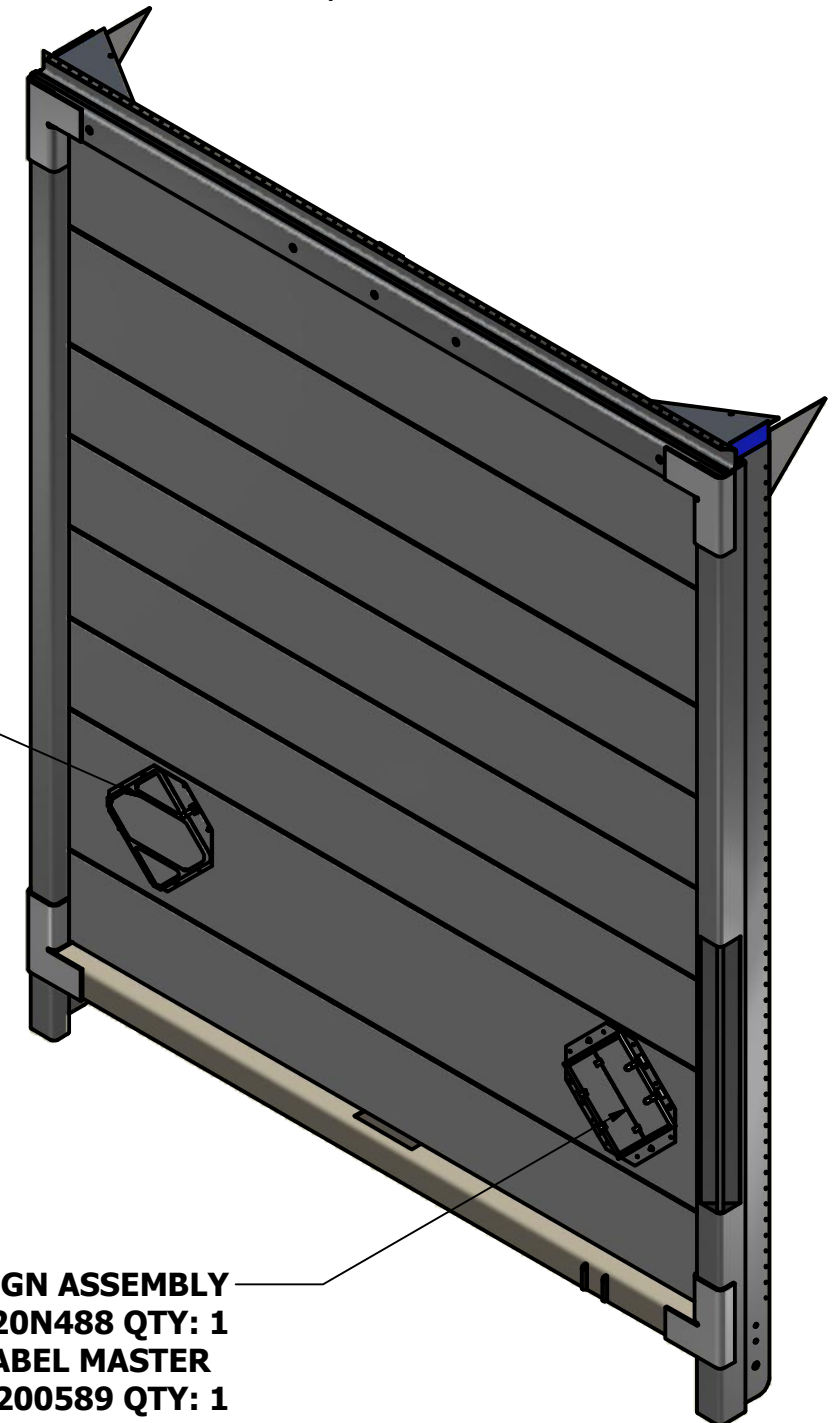

FLIP SIGN ASSEMBLY
PN: 420N488 QTY: 1
FLIP SIGN, LABEL MASTER
PN: 4200589 QTY: 1