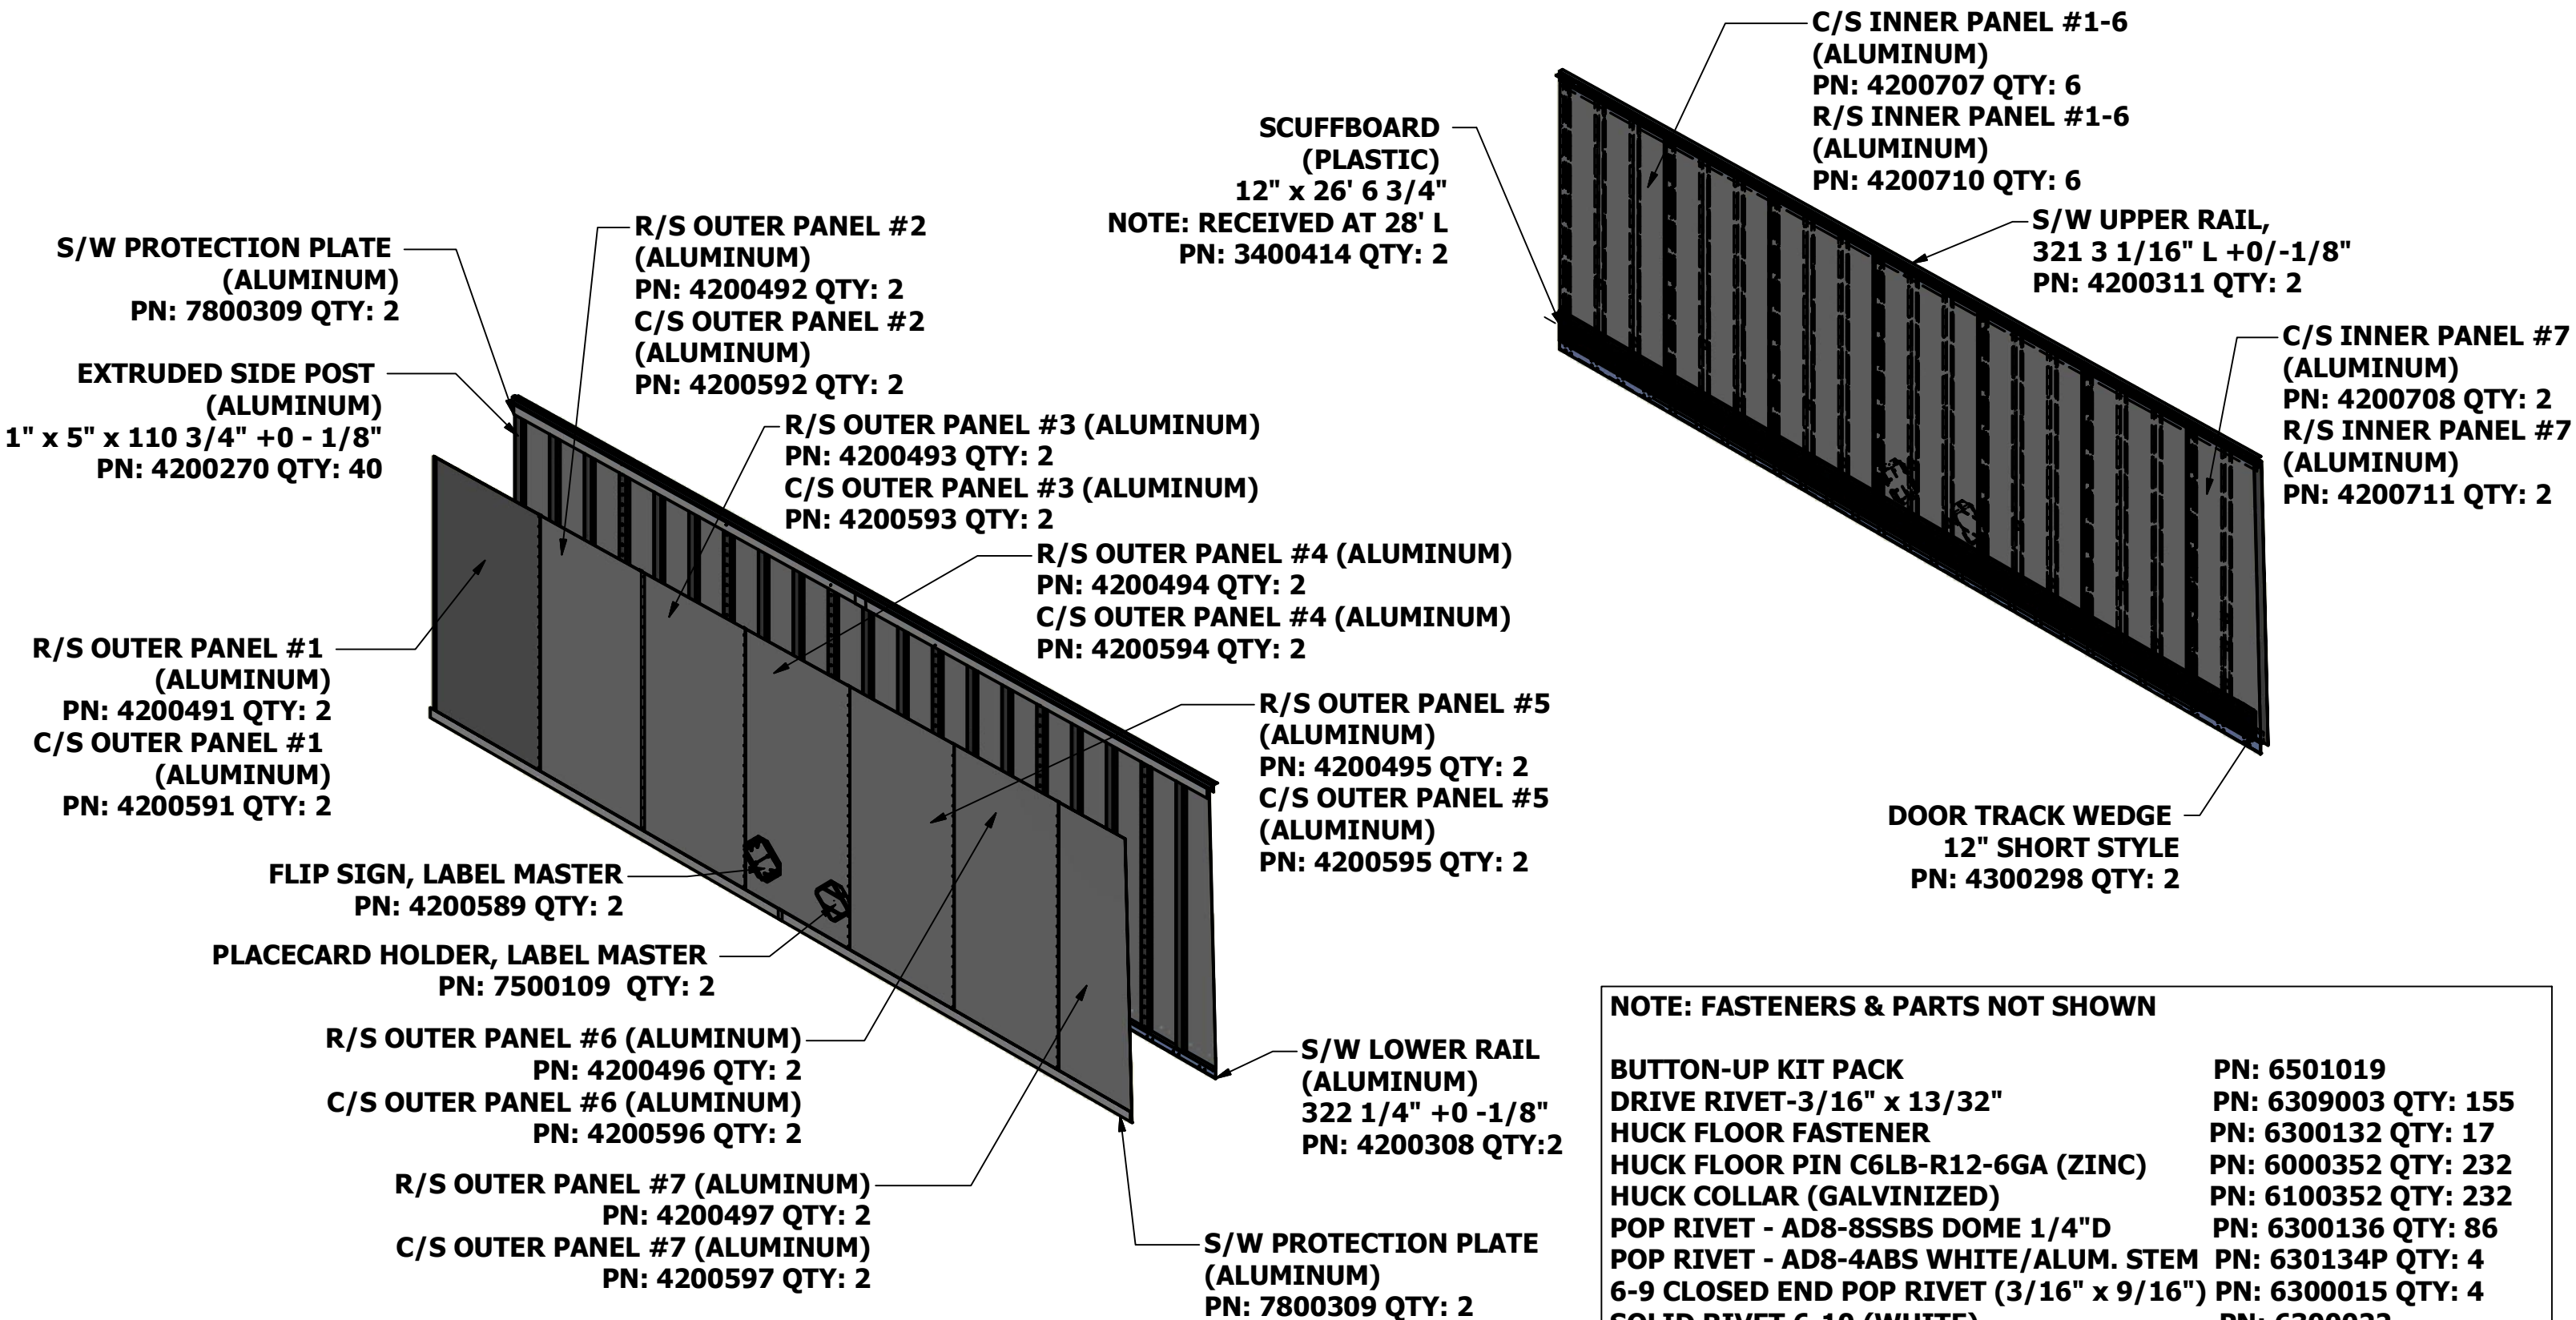

FASTENERS

- 6-8 SOLID RIVET
PN: 6300106 QTY: 0.37 LB**
- HENROB SOLID RIVET
PN: 6300159 QTY: 500**

SIDEWALL ASSEMBLIES

28' & 33' LTL TRAILERS

SIDEWALL ASSEMBLY, 28' TRAILER PN: 420M110

NOTE: FASTENERS & PARTS NOT SHOWN