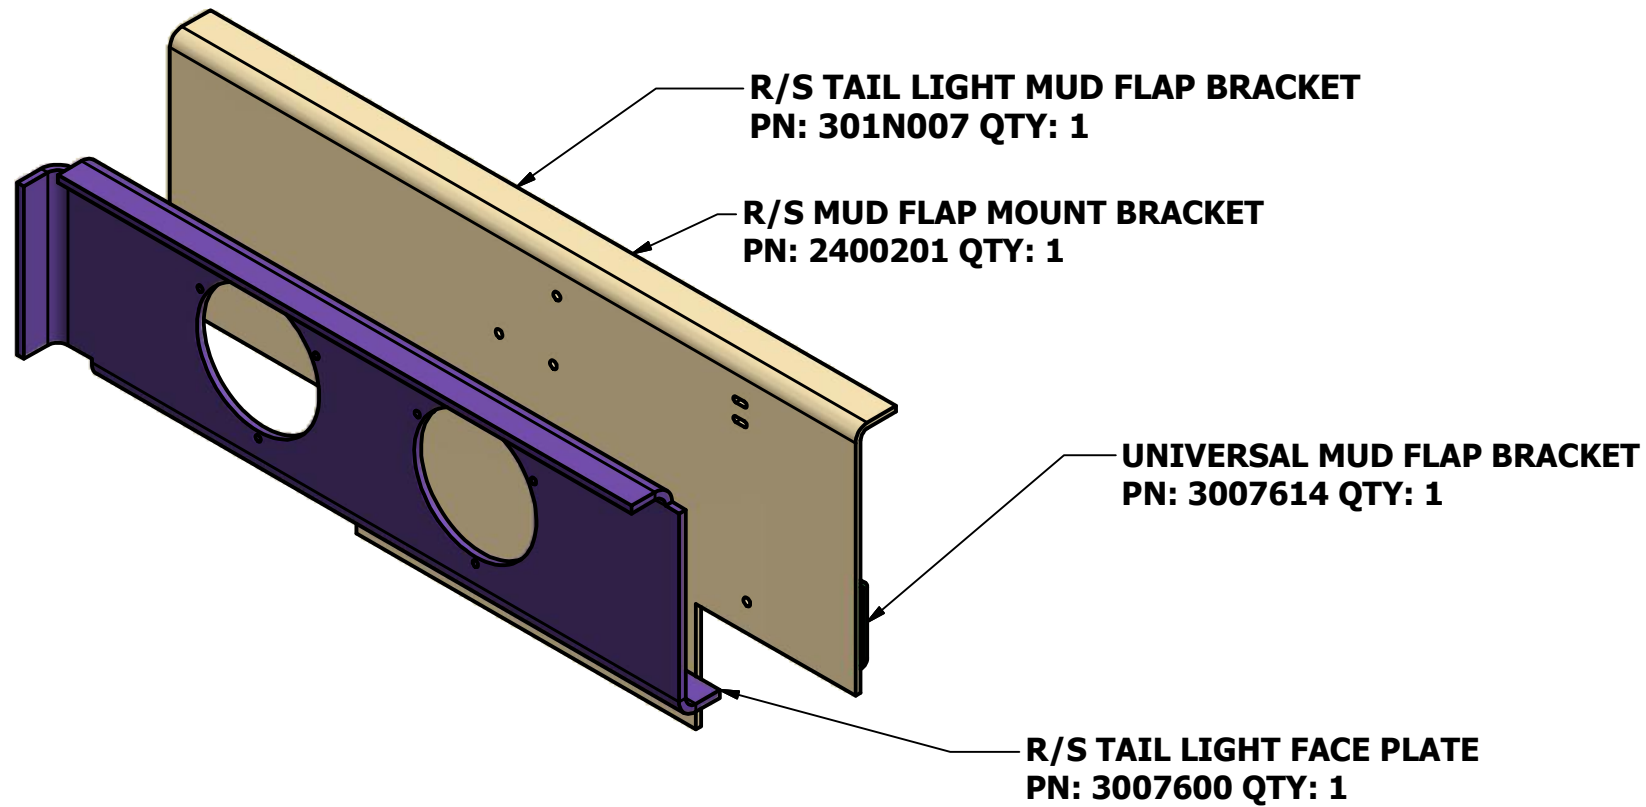

TAIL LIGHT BOX ASSEMBLY, 28' & 33' TRAILERS PN: 300M001

R/S TAIL LIGHT MUD FLAP BRACKET
PN: 301N007 QTY: 1

R/S MUD FLAP MOUNT BRACKET
PN: 2400201 QTY: 1

UNIVERSAL MUD FLAP BRACKET
PN: 3007614 QTY: 1

R/S TAIL LIGHT FACE PLATE
PN: 3007600 QTY: 1

FASTENERS PN: 301N008

1/4"-20 x 1 1/2" GRADE 8 PLATED BOLT	PN: 6000250 QTY: 1
1/4"-20 x 3/4" GRADE 8 PLATED BOLT	PN: 6000275 QTY: 1
1/4"-20 KEP STAINLESS NUT	PN: 6100256 QTY: 2
1/4"D x 1/4"L POP RIVET	PN: 6300128 QTY: 4
1/2" NO. 8 RUBBER CUSHION	PN: 8000271 QTY: 1
UV CABLE TIE (BLACK)	PN: 8000931 QTY: 3
CLAMP RUBBER CUSHION, 1 7/16"	PN: 8000264 QTY: 1
WASHER, NYLON	PN: 6200101 QTY: 8

C/S TAIL LIGHT MUD FLAP BRACKET PN: 301N008

C/S MUD FLAP MOUNT BRACKET PN: 2400200 QTY: 1

C/S TAIL LIGHT FACE PLATE PN: 3007601 QTY: 1

FASTENERS PN: 301N007

1/4"-20 x 1 1/2" GRADE 8 PLATED BOLT	PN: 6000250 QTY: 1
1/4"-20 x 3/4" GRADE 8 PLATED BOLT	PN: 6000275 QTY: 2
1/4"-20 KEP STAINLESS NUT	PN: 6100256 QTY: 3
1/4"D x 1/4"L POP RIVET	PN: 6300128 QTY: 4
1/2" NO. 8 RUBBER CUSHION	PN: 8000271 QTY: 1
CLAMP, RUBBER CUSHION	PN: 8000264 QTY: 1

UNIVERSAL MUD FLAP BRACKET PN: 3007614 QTY: 1