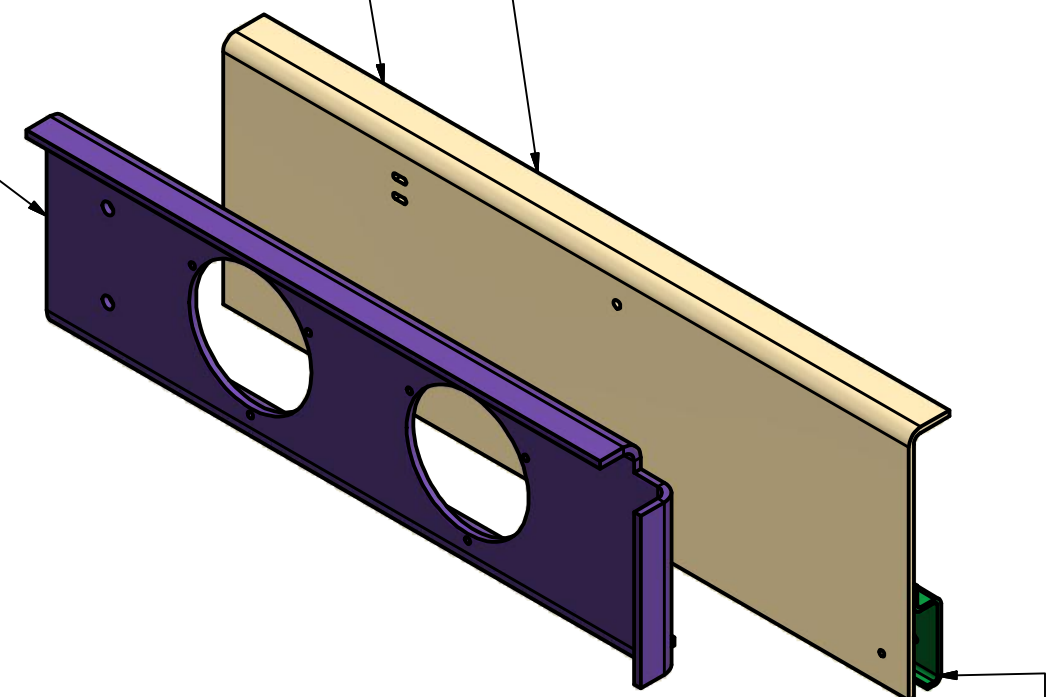

TAIL LIGHT BOX ASSEMBLY, 28' & 33' TRAILERS PN: 300M001

R/S TAIL LIGHT MUD FLAP BRACKET
PN: 301N007 QTY: 1

R/S MUD FLAP MOUNT BRACKET
PN: 2400201 QTY: 1

UNIVERSAL MUD FLAP BRACKET
PN: 3007614 QTY: 1

R/S TAIL LIGHT FACE PLATE
PN: 3007600 QTY: 1

FASTENERS PN: 301N008

1/4"-20 x 1 1/2" GRADE 8 PLATED BOLT	PN: 6000250 QTY: 1
1/4"-20 x 3/4" GRADE 8 PLATED BOLT	PN: 6000275 QTY: 1
1/4"-20 KEP STAINLESS NUT	PN: 6100256 QTY: 2
1/4"D x 1/4"L POP RIVET	PN: 6300128 QTY: 4
1/2" NO. 8 RUBBER CUSHION	PN: 8000271 QTY: 1
UV CABLE TIE (BLACK)	PN: 8000931 QTY: 3
CLAMP RUBBER CUSHION, 1 7/16"	PN: 8000264 QTY: 1
WASHER, NYLON	PN: 6200101 QTY: 8

C/S TAIL LIGHT MUD FLAP BRACKET PN: 301N008

C/S MUD FLAP MOUNT BRACKET PN: 2400200 QTY: 1

C/S TAIL LIGHT FACE PLATE PN: 3007601 QTY: 1

FASTENERS PN: 301N007

1/4"-20 x 1 1/2" GRADE 8 PLATED BOLT	PN: 6000250 QTY: 1
1/4"-20 x 3/4" GRADE 8 PLATED BOLT	PN: 6000275 QTY: 2
1/4"-20 KEP STAINLESS NUT	PN: 6100256 QTY: 3
1/4"D x 1/4"L POP RIVET	PN: 6300128 QTY: 4
1/2" NO. 8 RUBBER CUSHION	PN: 8000271 QTY: 1
CLAMP, RUBBER CUSHION	PN: 8000264 QTY: 1

UNIVERSAL MUD FLAP BRACKET PN: 3007614 QTY: 1