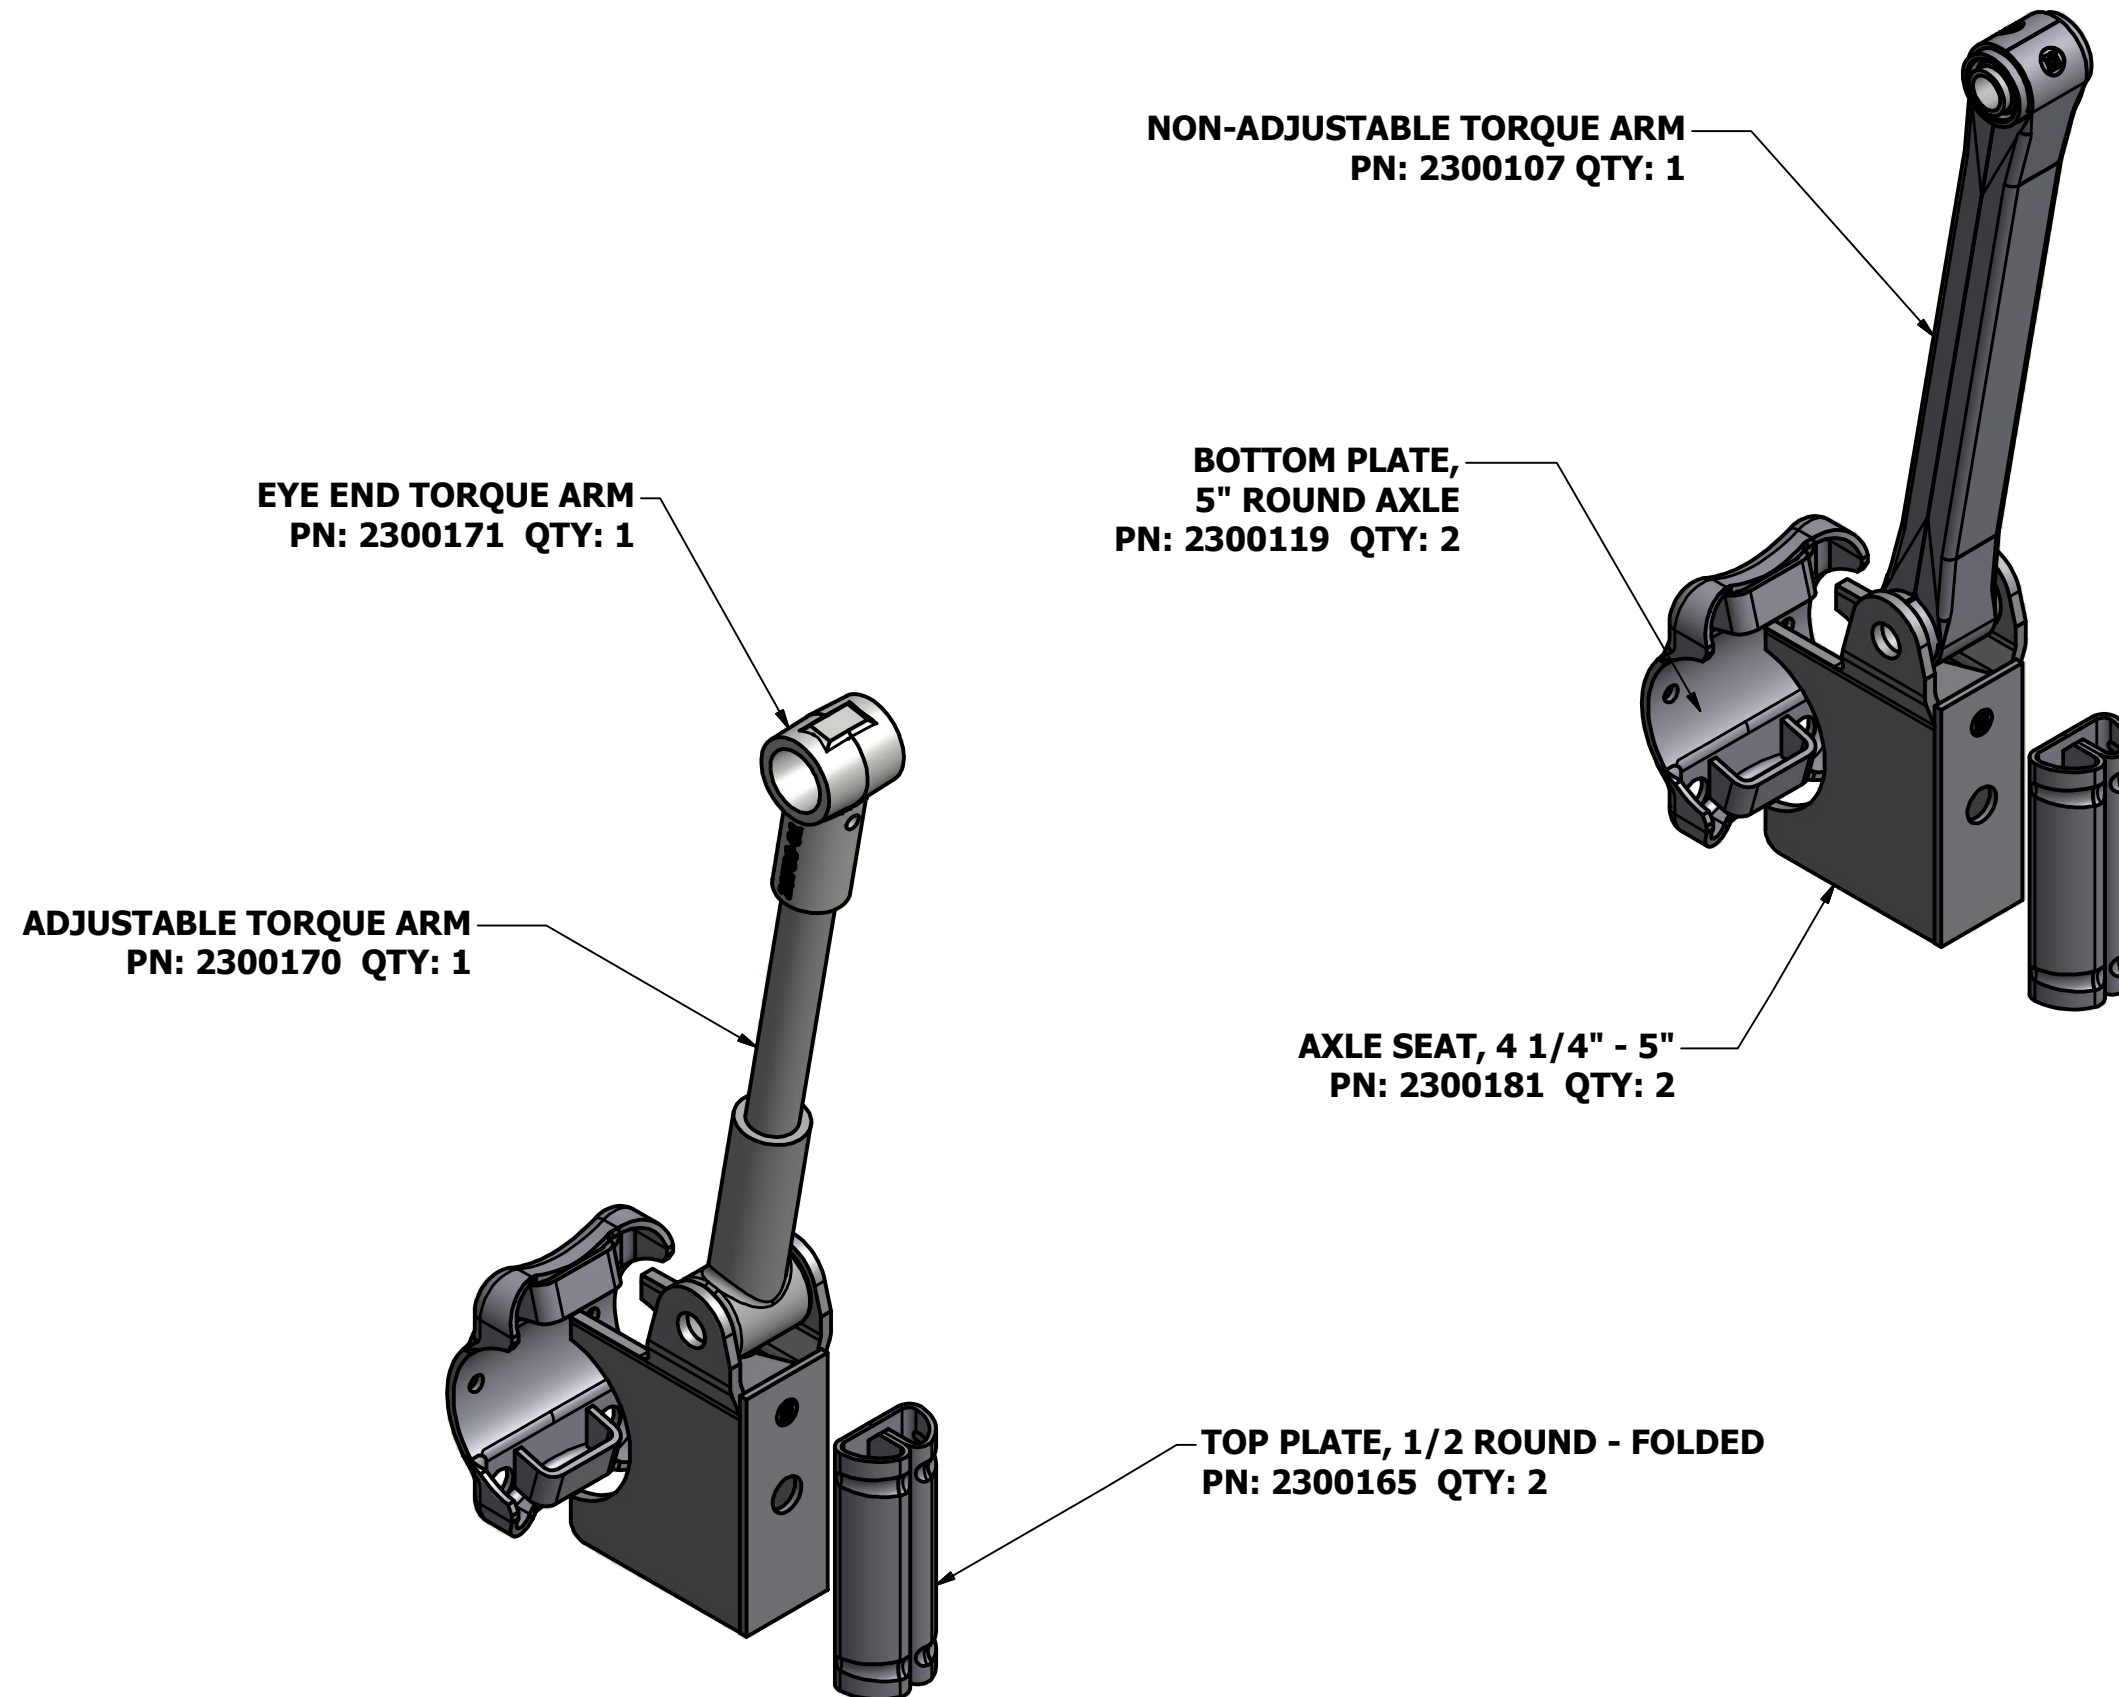

SUSPENSION ASSEMBLY, 28' & 33' TRAILERS PN: 230M038

PARTS NOT SHOWN

U-BOLT, 14 3/4"
PN: 2300907 QTY: 4
NUT, 1-14 FLANGE LOCK
PN: 6100951 QTY: 4
NUT, 7/8-14 HIGH 2B
PN: 6100876 QTY: 8
WASHER, 7/8" FLAT HARDENED
PN: 6200938 QTY: 8
3 LEAF SPRING, LOW ARCH
PN: 2300163 QTY: 2
BOLT, 1-14 x 5" GRADE 5
PN: 6000951 QTY: 4
SPRING, AXLE SEAT & U-BOLT ASSEMBLY
PN: 230N028