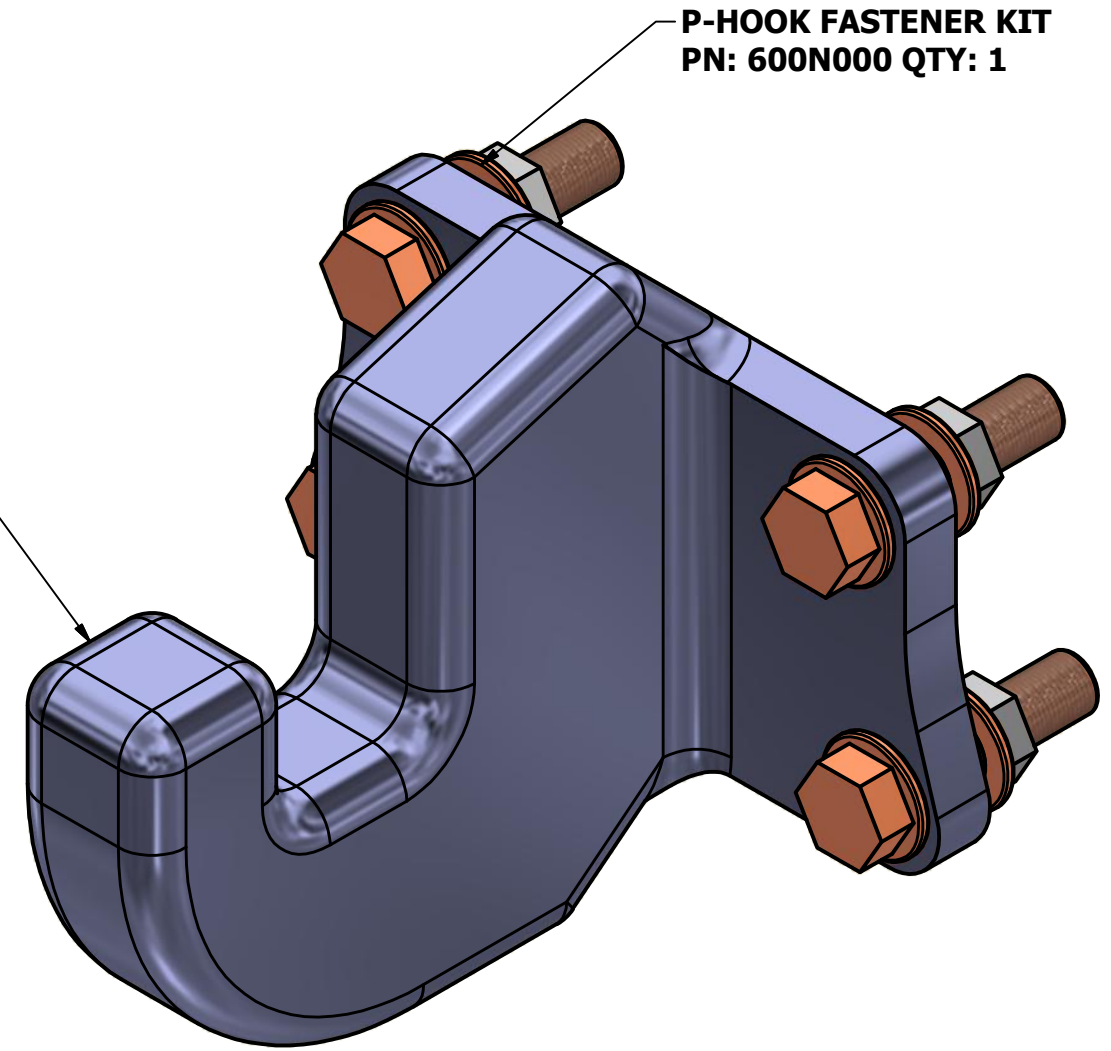

**5/32" x 2" COTTER PIN
PN: 6400403 QTY: 4**

PINTLE HOOK ASSM. 28' & 33' LTL TRAILERS

PINTLE HOOK ASSEMBLY, 28' TRAILER PN: 210N286

P-HOOK FASTENER KIT
PN: 600N000 QTY: 1

PINTLE HOOK
PN: 2100210 QTY: 1

600N000 P-HOOK FASTENER KIT