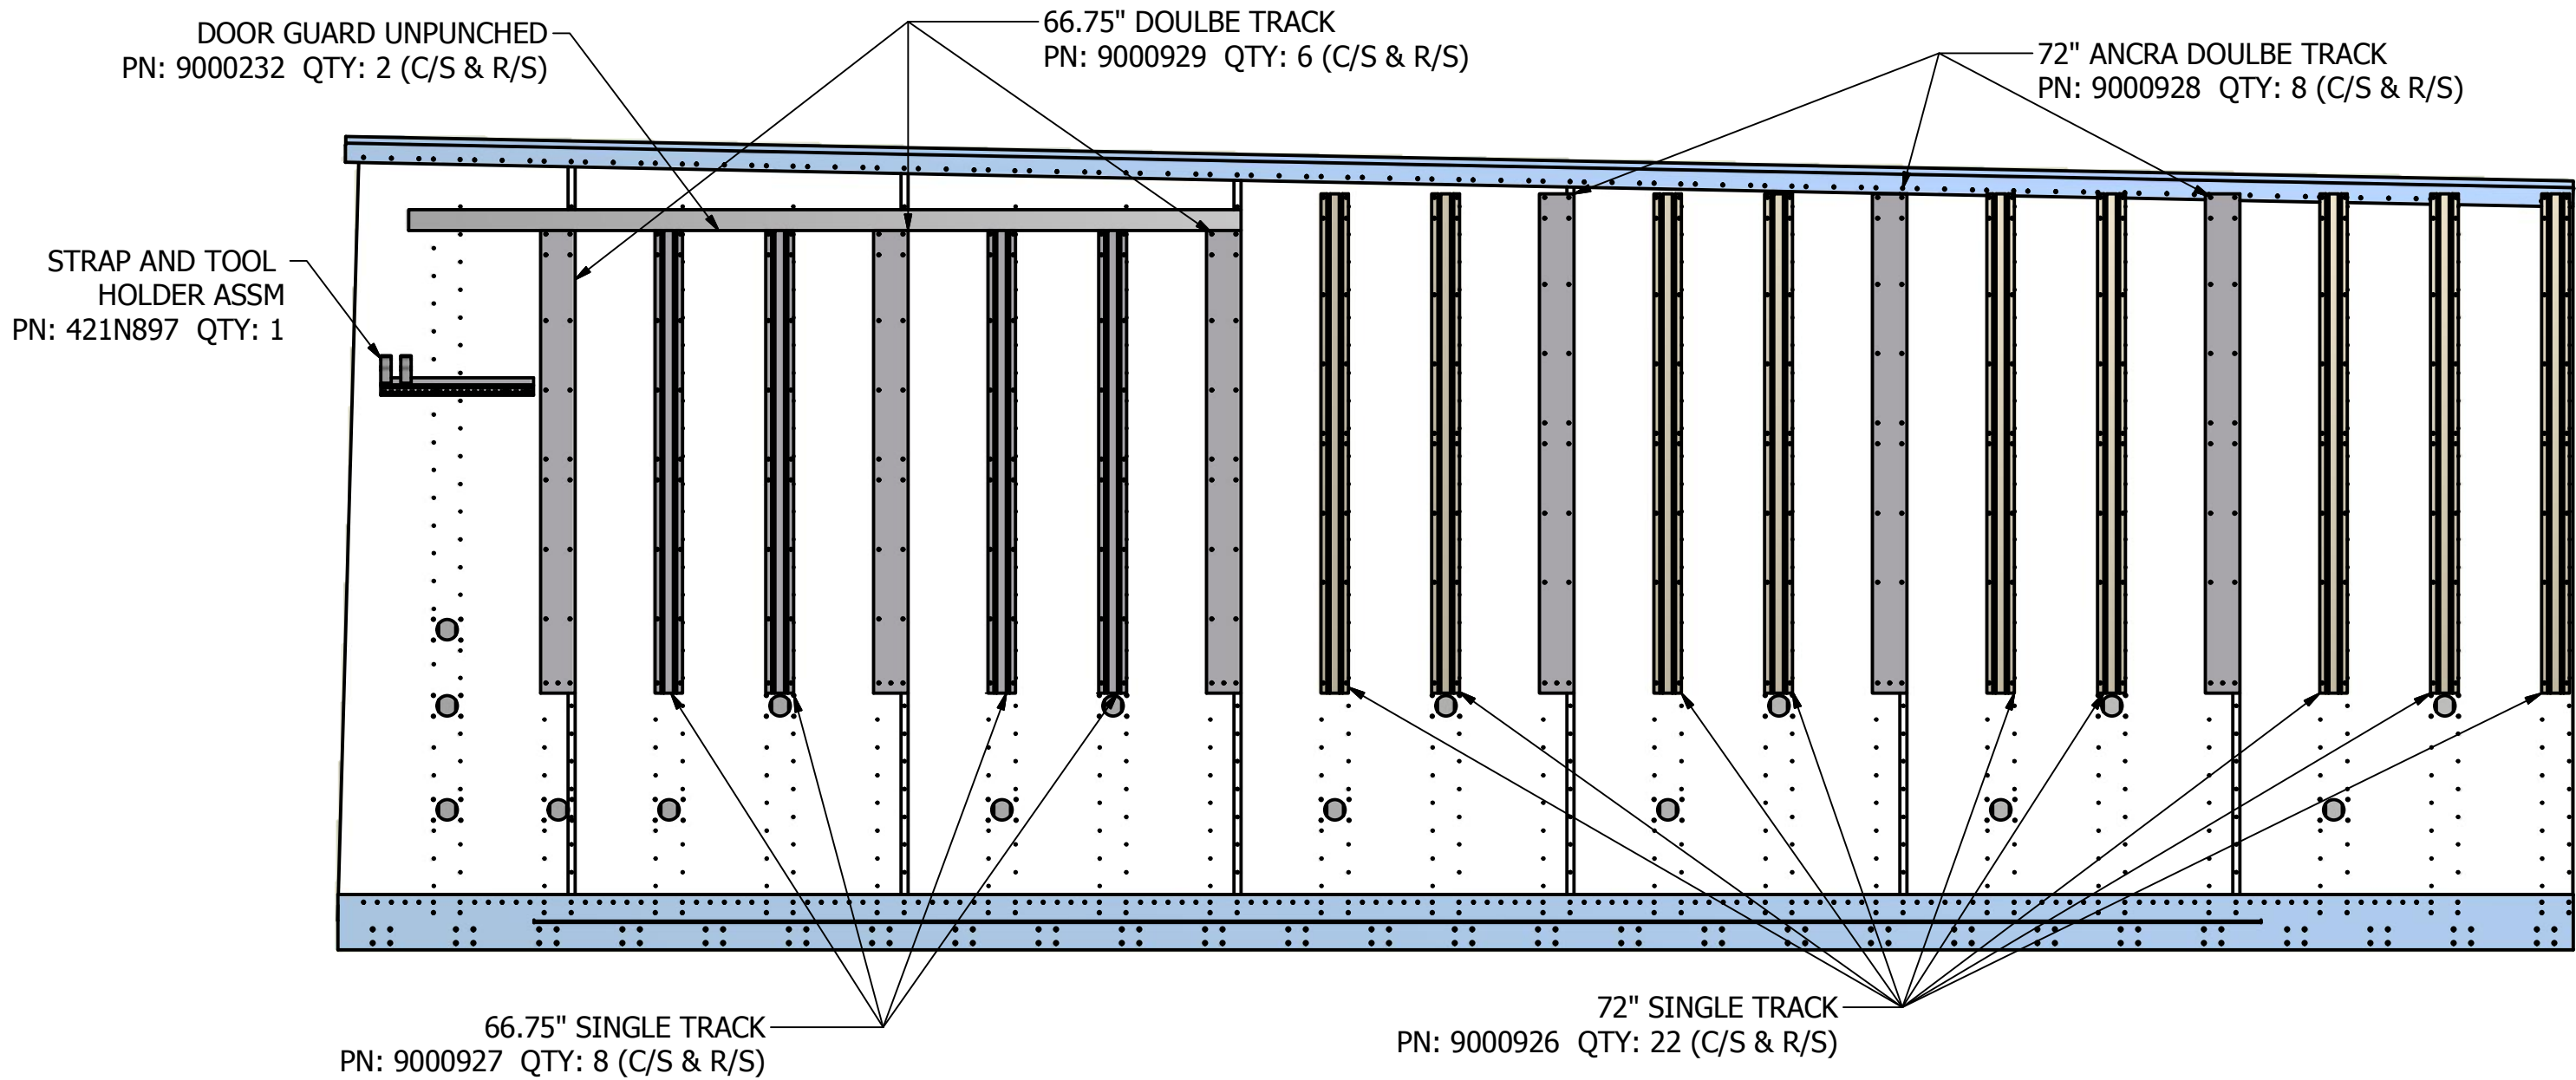

ANCRA - SAFE STACK ASSEMBLY

33' LTL TRAILERS

PN: 421N916

STRAP AND TOOL HOLDER ASSM.

RIVET, POP - SSDSS-84 (1/4"D x 1/4 "L)	PN: 6300128 QTY: 2
RIVET, POP - MAGNA LOK - 1/4"D x 5/8"L	PN: 6300133 QTY: 549
RIVET, POP MAGNA LOK 8-8 - FLUSH HEAD	PN: 6300146 QTY: 220
STRAP, STORAGE DECAL	PN: 7500265 QTY: 1
DECAL, RELEASE HANDLE - ANCRA	PN: 7500266 QTY: 1
ANCRA DOUBLE TRACK 72"	PN: 9000928 QTY: .25
STRAP HOLDER, SAFE STACK	PN: 9000943 QTY: 2

PARTS NOT SHOWN

RIVET, POP - MAGNA LOK - 1/4"D x 5/8"L	PN: 6300133 QTY: 14
DECK BEAM	PN: 9000913 QTY: 25
TRIGGER RELEASE BAR	PN: 9000930 QTY: 1
BEAM STOP	PN: 9000931 QTY: 50
CARGO STRAP	PN: 9000932 QTY: 8