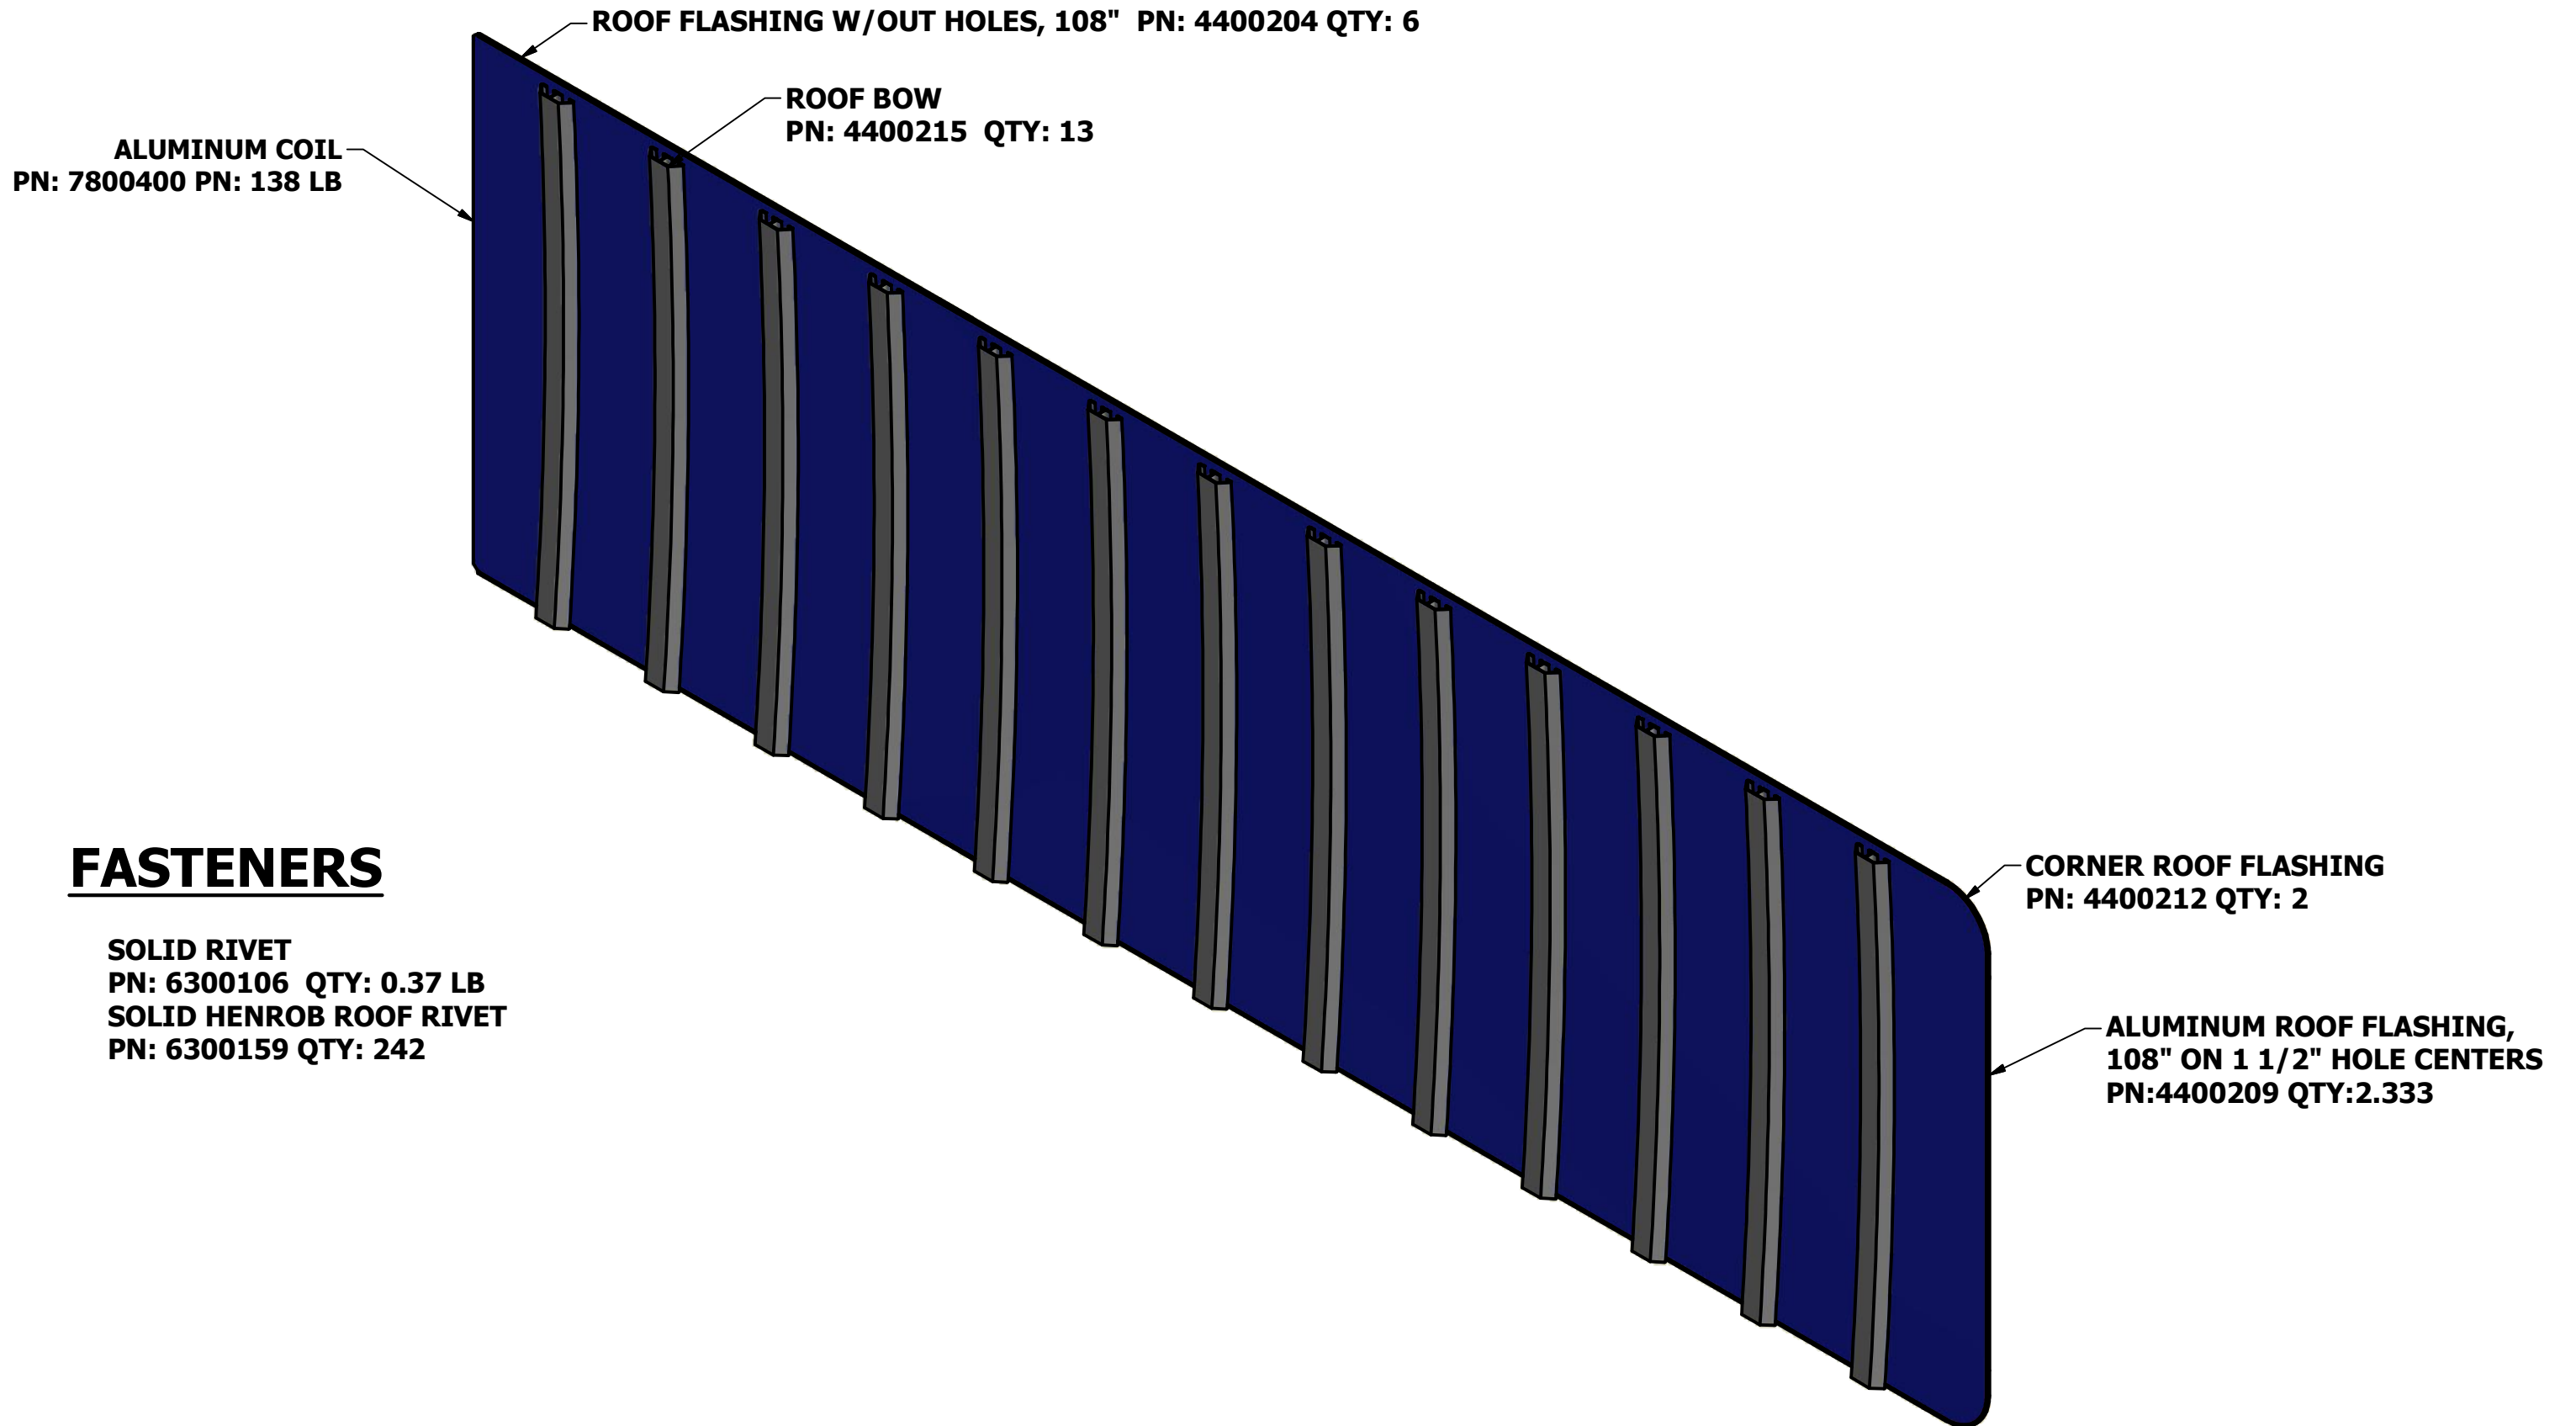

28' ROOF ASSEMBLY PN: 450M009