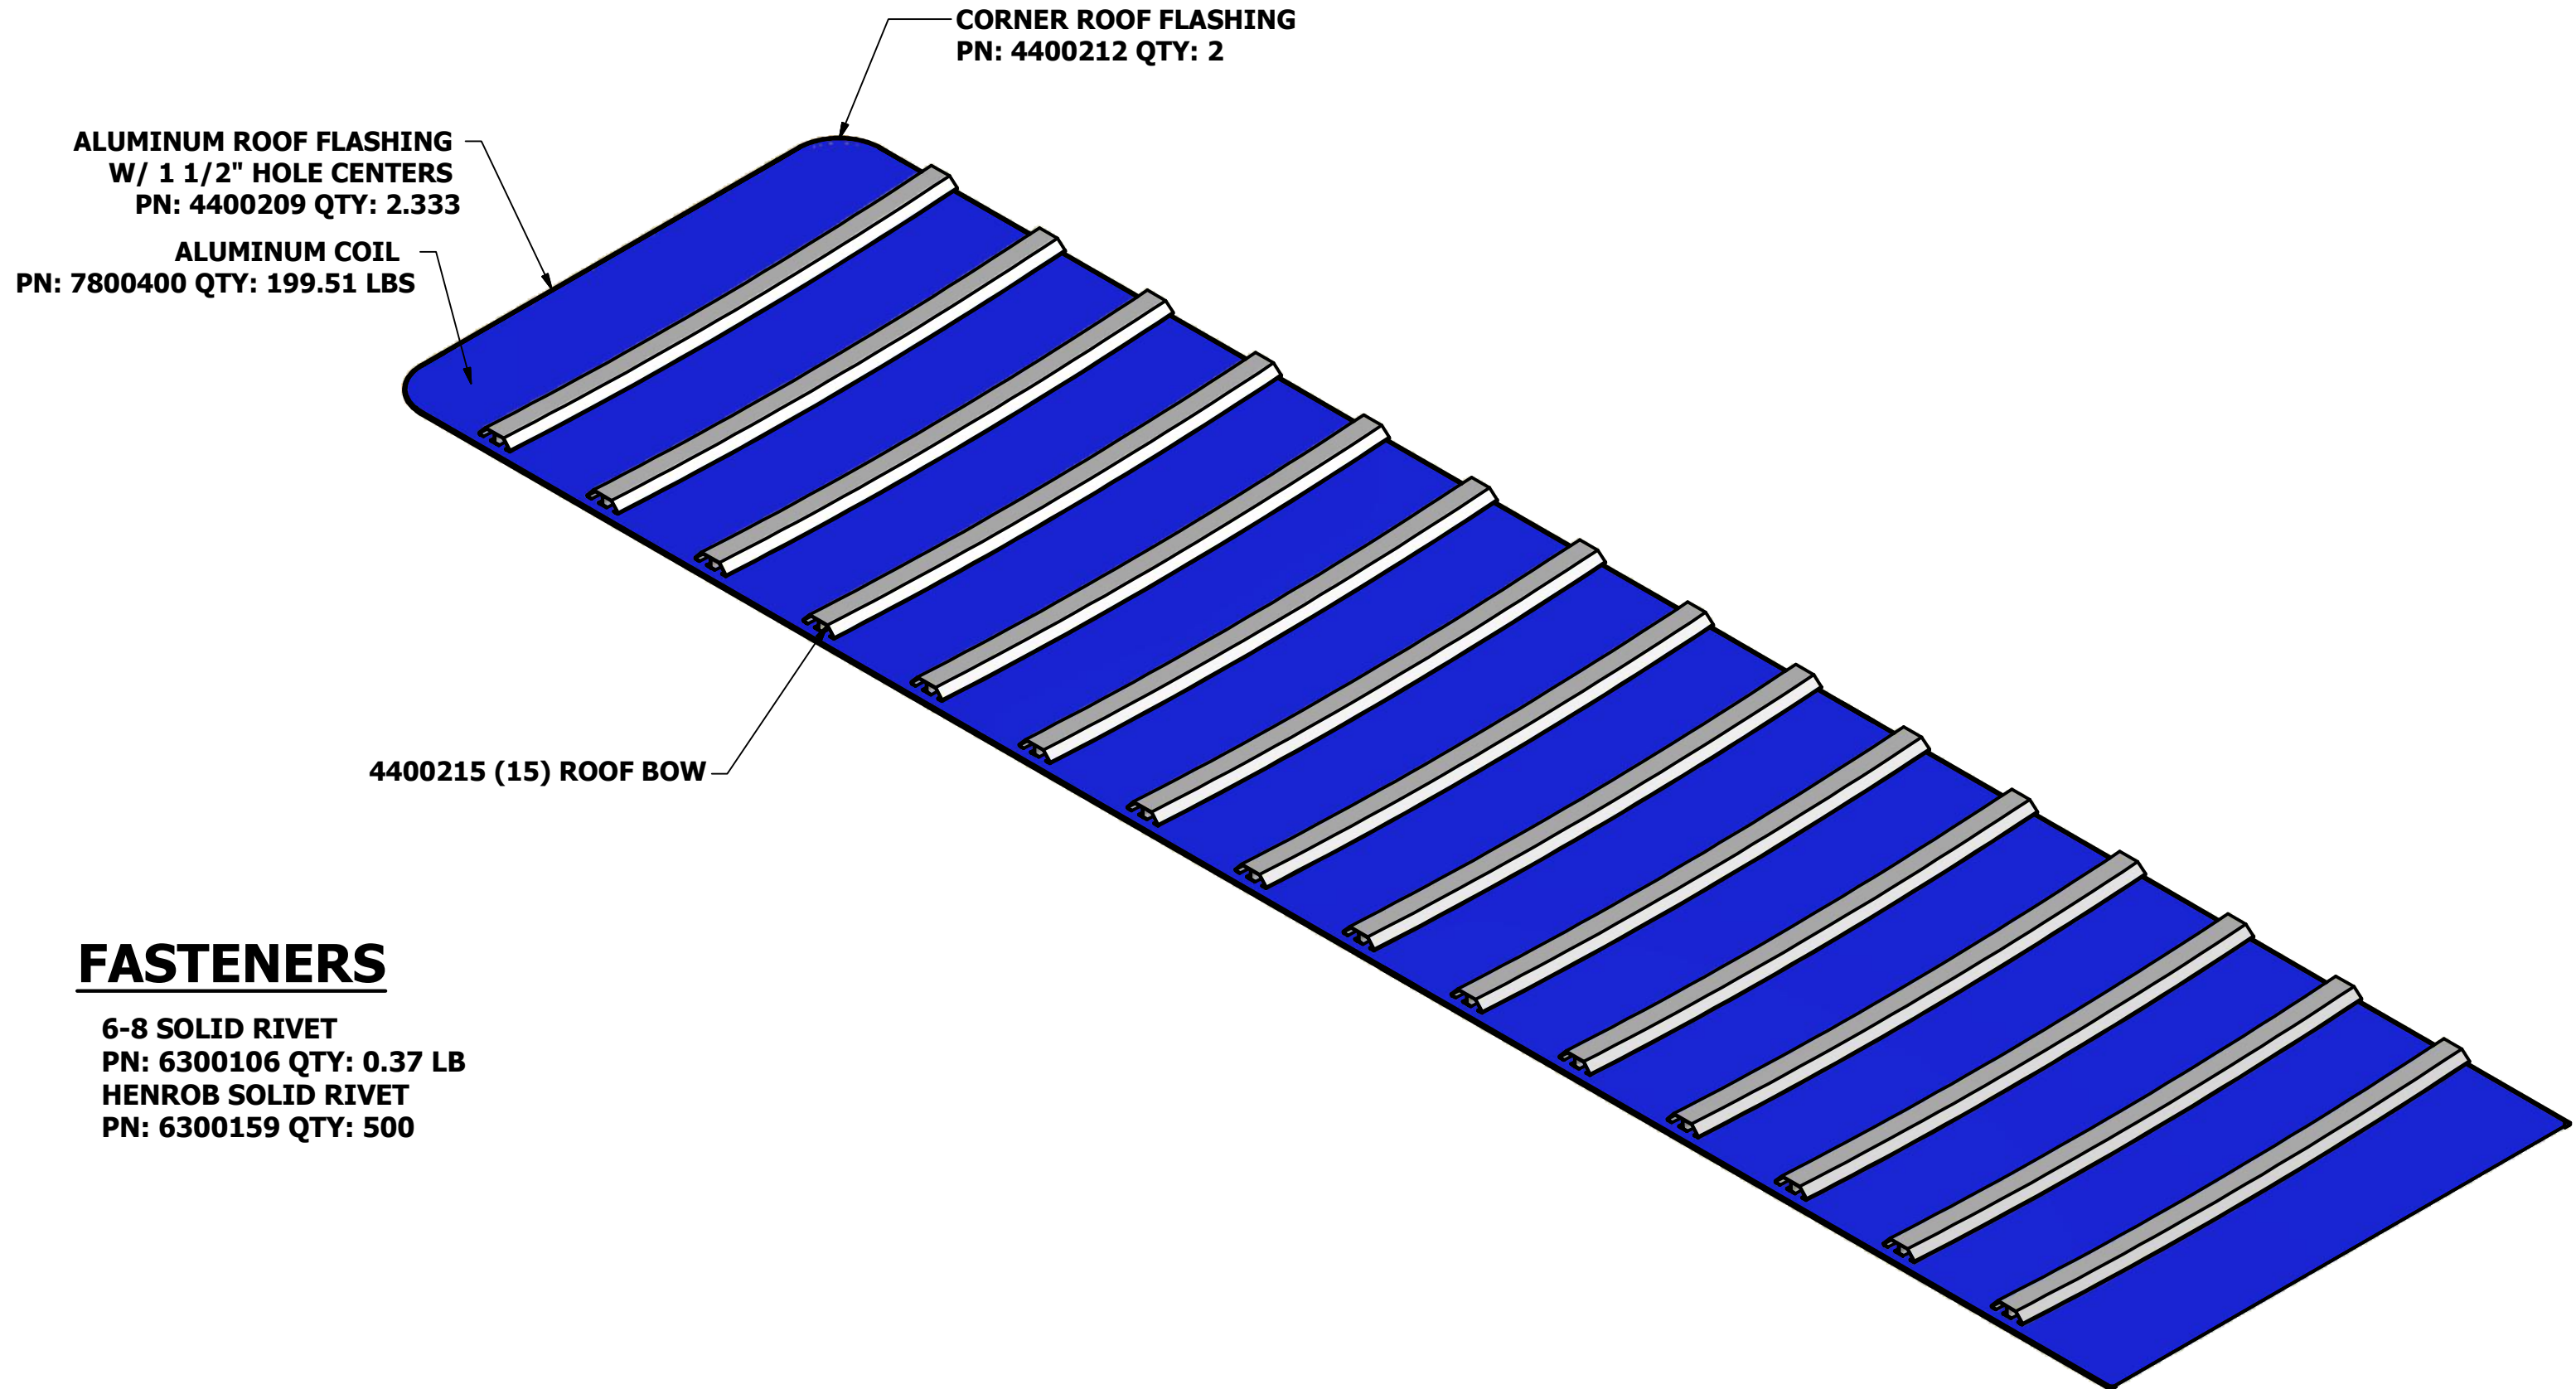

FASTENERS

- 6-8 SOLID RIVET
PN: 6300106 QTY: 0.37 LB**
- HENROB SOLID RIVET
PN: 6300159 QTY: 500**

SIDEWALL ASSEMBLIES

28' & 33' LTL TRAILERS

SIDEWALL ASSEMBLY, 28' TRAILER PN: 420M110

NOTE: FASTENERS & PARTS NOT SHOWN