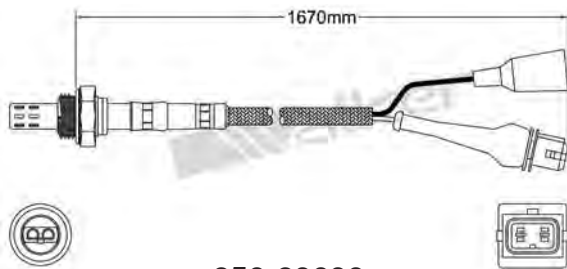

250-23032
ALPINE 1987-1990 / AUDI 1990-up
CHRYSLER 1998-1999 / DODGE 1995-2000
PEUGEOT 1986-1986 / RENAULT 1987-1994
SEAT 1992-1996 / ZASTAVA 1991-19933
Heated Lambda Sensor