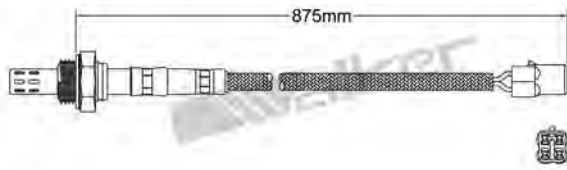

250-23147
RENAULT 1997-up
Heated Lambda Sensor

250-23153
VOLKSWAGEN 1987-1995
Heated Lambda Sensor

250-23148
VOLKSWAGEN 1990-1995
Heated Lambda Sensor

250-23154
ALFA ROMEO 1992-1997 / AUDI 1987-1998
FIAT 1989-1996 / LANCIA 1986-1994
SKODA 1990-1995 / VOLKSWAGEN 1987-1991
VOLVO 1989-1990
Heated Lambda Sensor