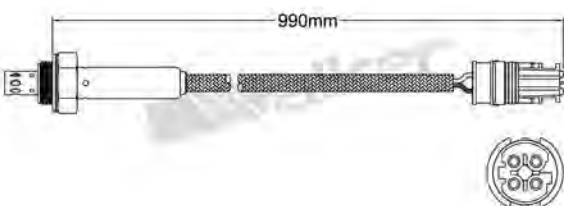

250-24820

FERRARI 1990-1994 / FIAT 1992-2003
LANCIA 1992-1999
Heated Lambda Sensor

250-24809

BMW 1992-1995
Heated Lambda Sensor

250-24823

JEEP 1992-1999 / VOLKSWAGEN 1991-1997
Heated Lambda Sensor

250-24810