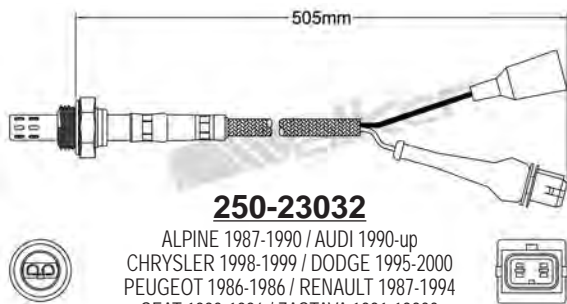

VOLKSWAGEN 1985-1996

Heated Lambda Sensor

250-23029

PORSCHE 1985-1995

Heated Lambda Sensor

250-23031
BMW 1984-1991
Heated Lambda Sensor

250-23047
FIAT 1988-1994 / PEUGEOT 1980-1994
Heated Lambda Sensor

250-23032
ALPINE 1987-1990 / AUDI 1990-up
CHRYSLER 1998-1999 / DODGE 1995-2000
PEUGEOT 1986-1986 / RENAULT 1987-1994
SEAT 1992-1996 / ZASTAVA 1991-19933
Heated Lambda Sensor