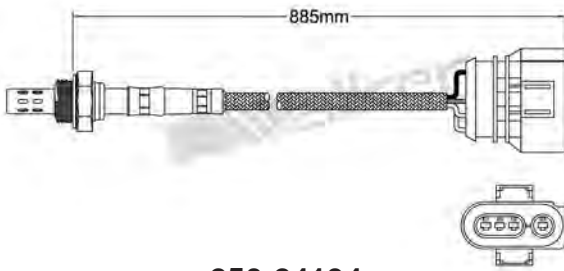

250-24193
LAND ROVER 1997-2003 / MG 1995-2002
ROVER 1991-2000
Heated Lambda Sensor