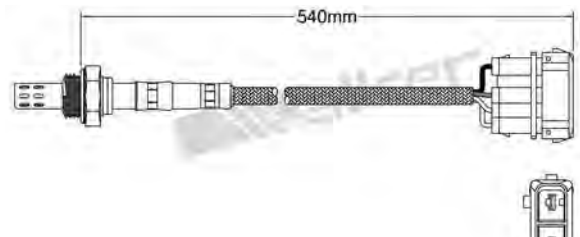

250-24538
LAND ROVER 1997-2006 / MG 1995-up
MINI 2003-2005 / ROVER 1999-2005
Heated Lambda Sensor