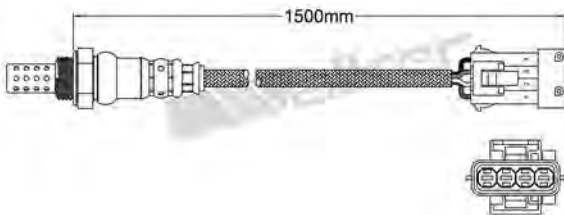

250-24563

CITROEN 1994-1999 / PEUGEOT 1994-1999
Heated Lambda Sensor