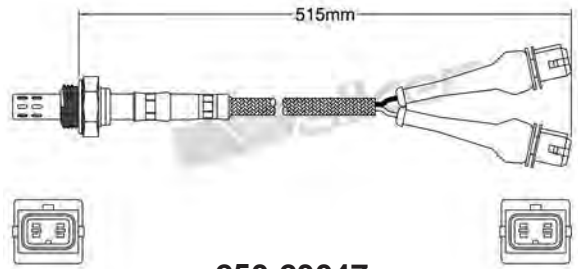

VOLKSWAGEN 1985-1996

Heated Lambda Sensor

250-23029

PORSCHE 1985-1995

Heated Lambda Sensor

250-23031
BMW 1984-1991
Heated Lambda Sensor

250-23047
FIAT 1988-1994 / PEUGEOT 1980-1994
Heated Lambda Sensor

250-23032
ALPINE 1987-1990 / AUDI 1990-up
CHRYSLER 1998-1999 / DODGE 1995-2000
PEUGEOT 1986-1986 / RENAULT 1987-1994
SEAT 1992-1996 / ZASTAVA 1991-19933
Heated Lambda Sensor