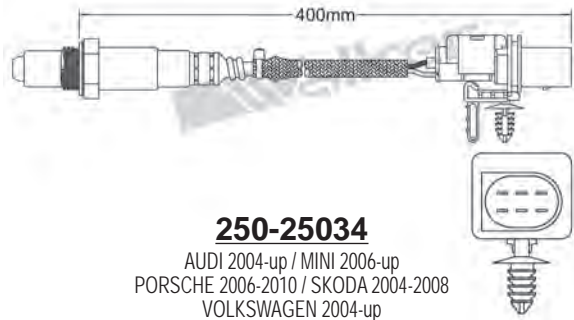

250-25028
AUDI 2007-up
Linear Wideband Sensor

250-25029
MAZDA 2006-up
Linear Wideband Sensor

250-25034
AUDI 2004-up / MINI 2006-up
PORSCHE 2006-2010 / SKODA 2004-2008
VOLKSWAGEN 2004-up
Linear Wideband Sensor