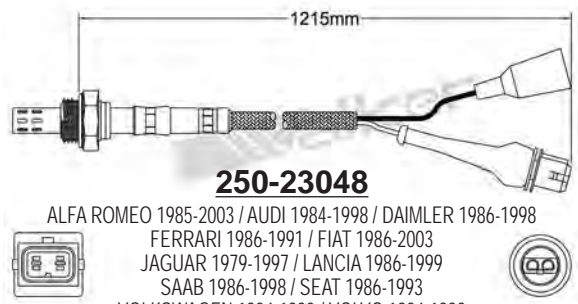

VOLKSWAGEN 1985-1996

Heated Lambda Sensor

250-23029

PORSCHE 1985-1995

Heated Lambda Sensor

250-23031
BMW 1984-1991
Heated Lambda Sensor

250-23047
FIAT 1988-1994 / PEUGEOT 1980-1994
Heated Lambda Sensor

250-23032
ALPINE 1987-1990 / AUDI 1990-up
CHRYSLER 1998-1999 / DODGE 1995-2000
PEUGEOT 1986-1986 / RENAULT 1987-1994
SEAT 1992-1996 / ZASTAVA 1991-19933
Heated Lambda Sensor