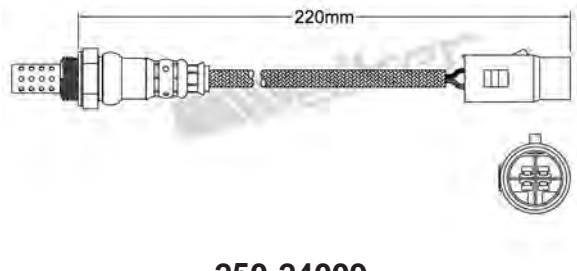

250-24000
ALFA ROMEO 1994-1996 / BMW 1992-1995
CITROEN 1997-2002 / FIAT 1994-1997
LANCIA 1994-1997 / MERCEDES 1993-2000
Heated Lambda Sensor

250-24009
HYUNDAI 1991-1998
Heated Lambda Sensor

250-24001
ASTON MARTIN 1994-up / FORD 1996-up
FORD USA 1993-2000 / JAGUAR 1999-up
MAZDA 2003-up
Heated Lambda Sensor