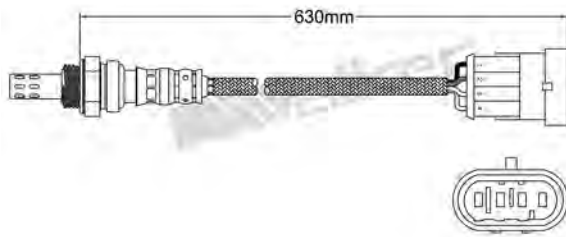

250-24530
ALFA ROMEO 1995-2006 / FIAT 1995-1996
LANCIA 1994-2001
Heated Lambda Sensor