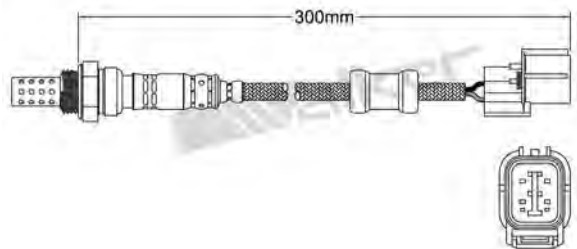

250-24000
ALFA ROMEO 1994-1996 / BMW 1992-1995
CITROEN 1997-2002 / FIAT 1994-1997
LANCIA 1994-1997 / MERCEDES 1993-2000
Heated Lambda Sensor

250-24009
HYUNDAI 1991-1998
Heated Lambda Sensor

250-24001
ASTON MARTIN 1994-up / FORD 1996-up
FORD USA 1993-2000 / JAGUAR 1999-up
MAZDA 2003-up
Heated Lambda Sensor