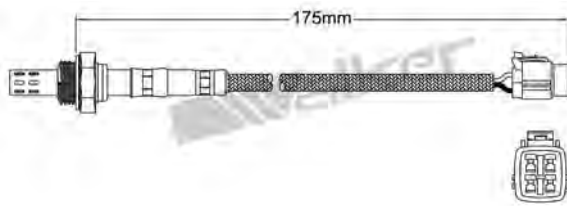

250-23155
SUBARU 1996-1999
Heated Lambda Sensor