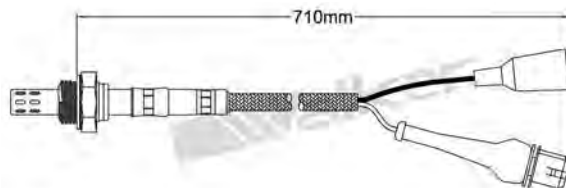

250-23028

AUDI 1990-2000 / FERRARI 1986-1987
FIAT 1985-1990 / LANCIA 1987-1992
SAAB 1987-1989 / VOLVO 1985-1992

Heated Lambda Sensor