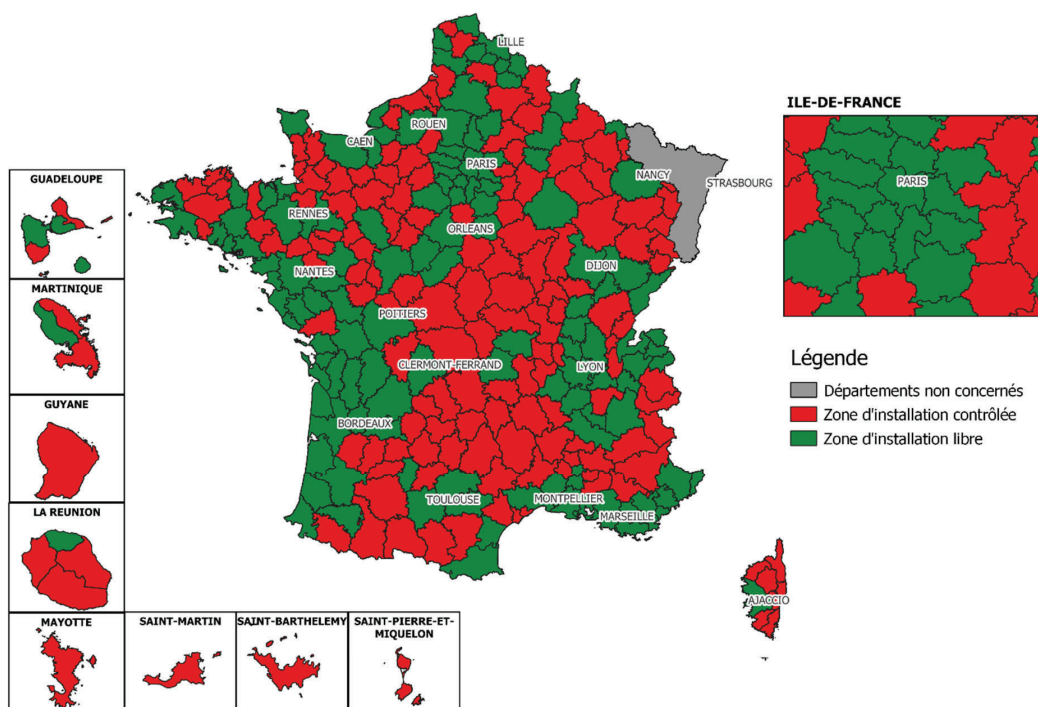

## ANNEXE

**I. Représentation graphique de la carte instituée au I de l'article 52 de la loi du 6 août 2015 pour les deux années suivant la publication du présent arrêté**

**Proposition de carte des zones d'installation pour la profession de notaire sur la période 2023-2025**