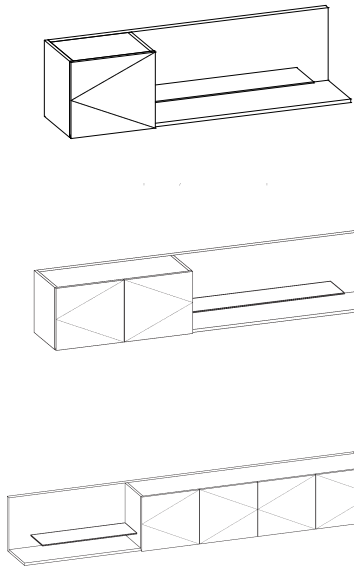

To extend metal shelf 6-inches to be flush with end of hutch specify EXT; no price change.

Hutches, Cabinet/Open Shelving

Description	#Doors	Width	Product No.	List \$	Product No.	List \$
14.75d			16h		24h	
18 LH Cab/ 18 Open	1	36	UKLAC36L	5485	UKLAD36L	5690
18 Open/ 18 RH Cab	1	36	UKLAC36R	5485	UKLAD36R	5690
18 LH Cab/ 24 Open	1	42	UKLAC42L	5968	UKLAD42L	6177
24 Open/ 18 RH Cab	1	42	UKLAC42R	5968	UKLAD42R	6177
18 LH Cab/ 30 Open	1	48	UKLAC48L	6504	UKLAD48L	6718
30 Open/18 RH Cab	1	48	UKLAC48R	6504	UKLAD48R	6718
18 LH Cab/ 36 Open	1	54	UKLAC54L	7099	UKLAD54L	7318
36 Open/ 18 RH Cab	1	54	UKLAC54R	7099	UKLAD54R	7318
• 18 LH Cab/ 42 Open	1	60	UKLAC60L	7694	UKLAD60L	7917
42 Open/ 18 RH Cab	1	60	UKLAC60R	7694	UKLAD60R	7917
18 LH Cab/ 48 Open	1	66	UKLAC66L	8289	UKLAD66L	8517
48 Open/ 18 RH Cab	1	66	UKLAC66R	8289	UKLAD66R	8517
36 Cab/ 36 Open	2	72	UKLAC72L	7738	UKLAD72L	8086
36 Open/ 36 Cab	2	72	UKLAC72R	7738	UKLAD72R	8086
36 Cab/ 42 Open	2	78	UKLAC78L	8522	UKLAD78L	8686
42 Open/ 36 Cab	2	78	UKLAC78R	8522	UKLAD78R	8686
• 36 Cab/ 48 Open	2	84	UKLAC84L	8928	UKLAD84L	9285
48 Open/ 36 Cab	2	84	UKLAC84R	8928	UKLAD84R	9285
36 Cab/ 54 Open	2	90	UKLAC90L	9523	UKLAD90L	9885
54 Open/ 36 Cab	2	90	UKLAC90R	9523	UKLAD90R	9885
36 Cab/ 60 Open	2	96	UKLAC96L	10118	UKLAD96L	10485
60 Open/ 36 Cab	2	96	UKLAC96R	10118	UKLAD96R	10485
42 Cab/ 60 Open	2	102	UKLAC102L	10419	UKLAD102L	10872
60 Open/ 42 Cab	2	102	UKLAC102R	10419	UKLAD102R	10872
72 Cab/ 36 Open	4	108	UKLAC108L	8958	UKLAD108L	9566
• 36 Open/ 72 Cab	4	108	UKLAC108R	8958	UKLAD108R	9566
72 Cab/ 42 Open	4	114	UKLAC114L	9553	UKLAD114L	10165
42 Open/ 72 Cab	4	114	UKLAC114R	9553	UKLAD114R	10165
72 Cab/ 48 Open	4	120	UKLAC120L	10148	UKLAD120L	10765
48 Open/ 72 Cab	4	120	UKLAC120R	10148	UKLAD120R	10765