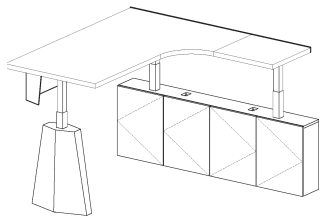

L-Shaped Wall Hung Credenza w/ Monolith  
24-inch Deep Wall Hung Unit  
29.9-48.4h Height Adjustable

Right Handed

Right Handed

Description	Prod. No. Prefix	Top Material (specify by code)		
		HPL	Wood1	Solid Surface
Square Corner, 30d Desk		...HP	...W	...SS
Wall Hung L-Shape 72w 24d x 72w 30d	UKKA7272...	16486	16258	17995
Wall Hung L-Shape 78w 24d x 72w 30d	UKKA7872...	16877	16638	18434
Wall Hung L-Shape 84w 24d x 72w 30d	UKKA8472...	17274	17025	18878
Wall Hung L-Shape 90w 24d x 84w 30d	UKKA9084...	17969	17684	19740
Wall Hung L-Shape 96w 24d x 84w 30d	UKKA9684...	18367	18071	20185
Wall Hung L-Shape 102w 24d x 84w 30d	UKKA10284...	18764	18457	20629
Wall Hung L-Shape 108w 24d x 84w 30d	UKKA10884...	19161	18844	21074
Wall Hung L-Shape 120w 24d x 84w 30d	UKKA12084...	20505	20167	22513
Square Corner, 36d Desk				
• Wall Hung L-Shape 72w 24d x 72w 36d	UKKB7272...	16592	16343	18196
Wall Hung L-Shape 78w 24d x 72w 36d	UKKB7872...	16982	16723	18634
Wall Hung L-Shape 84w 24d x 72w 36d	UKKB8472...	17379	17110	19079
Wall Hung L-Shape 90w 24d x 84w 36d	UKKB9084...	18097	17786	19987
Wall Hung L-Shape 96w 24d x 84w 36d	UKKB9684...	18494	18173	20432
Wall Hung L-Shape 102w 24d x 84w 36d	UKKB10284...	18892	18559	20876
Wall Hung L-Shape 108w 24d x 84w 36d	UKKB10884...	19289	18946	21321
Wall Hung L-Shape 120w 24d x 84w 36d	UKKB12084...	20633	20269	22760
Radius Corner, 30d Desk				
Wall Hung L-Shape 72w 24d x 72w 30d	UKKC7272...	16695	16425	18395
Wall Hung L-Shape 78w 24d x 72w 30d	UKKC7872...	17086	16806	18833
Wall Hung L-Shape 84w 24d x 72w 30d	UKKC8472...	17483	17192	19277
Wall Hung L-Shape 90w 24d x 84w 30d	UKKC9084...	18228	17890	20236
Wall Hung L-Shape 96w 24d x 84w 30d	UKKC9684...	18625	18277	20681
Wall Hung L-Shape 102w 24d x 84w 30d	UKKC10284...	19022	18664	21125
Wall Hung L-Shape 108w 24d x 84w 30d	UKKC10884...	19419	19050	21570
Wall Hung L-Shape 120w 24d x 84w 30d	UKKC12084...	20213	19824	22459
Radius Corner, 36d Desk				
• Wall Hung L-Shape 72w 24d x 72w 36d	UKKD7272...	16798	16507	18592
Wall Hung L-Shape 78w 24d x 72w 36d	UKKD7872...	17188	16887	19030
Wall Hung L-Shape 84w 24d x 72w 36d	UKKD8472...	17585	17274	19475
Wall Hung L-Shape 90w 24d x 84w 36d	UKKD9084...	18357	17993	20484
Wall Hung L-Shape 96w 24d x 84w 36d	UKKD9684...	18754	18380	20929
Wall Hung L-Shape 102w 24d x 84w 36d	UKKD10284...	19151	18767	21373
Wall Hung L-Shape 108w 24d x 84w 36d	UKKD10884...	19548	19153	21818
Wall Hung L-Shape 120w 24d x 84w 36d	UKKD12084...	20342	19927	22707