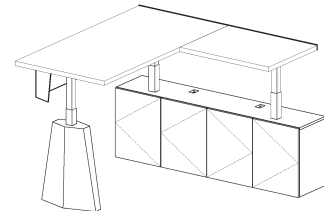

Wallhung dimension is listed first.  
(Example of UKKB7872R)

L-Shaped Wall Hung Credenza w/ Monolith  
30-inch Deep Wall Hung Unit  
29.9-48.4h Height Adjustable

Right Handed

Right Handed

Description	Prod. No. Prefix	Top Material (specify by code)		
		HPL	Wood1	Solid Surface
		...HP	...W	...SS
<b>Square Corner, 30d Desk</b>				
Wall Hung L-Shape 72w 30d x 72w 30d	UKKE7272...	17557	17329	19066
Wall Hung L-Shape 78w 30d x 72w 30d	UKKE7872...	17992	17753	19548
Wall Hung L-Shape 84w 30d x 72w 30d	UKKE8472...	18432	18182	20036
Wall Hung L-Shape 90w 30d x 84w 30d	UKKE9084...	19170	18885	20941
Wall Hung L-Shape 96w 30d x 84w 30d	UKKE9684...	19610	19314	21429
Wall Hung L-Shape 102w 30d x 84w 30d	UKKE10284...	20050	19744	21916
Wall Hung L-Shape 108w 30d x 84w 30d	UKKE10884...	20490	20174	22404
Wall Hung L-Shape 120w 30d x 84w 30d	UKKE12084...	21920	21583	23929
<b>Square Corner, 36d Desk</b>				
• Wall Hung L-Shape 72w 30d x 72w 36d	UKKF7272...	17663	17413	19267
Wall Hung L-Shape 78w 30d x 72w 36d	UKKF7872...	18097	17838	19749
Wall Hung L-Shape 84w 30d x 72w 36d	UKKF8472...	18537	18267	20237
Wall Hung L-Shape 90w 30d x 84w 36d	UKKF9084...	19298	18987	21188
Wall Hung L-Shape 96w 30d x 84w 36d	UKKF9684...	19738	19416	21675
Wall Hung L-Shape 102w 30d x 84w 36d	UKKF10284...	20178	19846	22163
Wall Hung L-Shape 108w 30d x 84w 36d	UKKF10884...	20618	20276	22650
Wall Hung L-Shape 120w 30d x 84w 36d	UKKF12084...	22048	21685	24175
<b>Radius Corner, 30d Desk</b>				
Wall Hung L-Shape 72w 30d x 72w 30d	UKKG7272...	17766	17496	19465
Wall Hung L-Shape 78w 30d x 72w 30d	UKKG7872...	18201	17920	19948
Wall Hung L-Shape 84w 30d x 72w 30d	UKKG8472...	18641	18350	20435
Wall Hung L-Shape 90w 30d x 84w 30d	UKKG9084...	19428	19091	21437
Wall Hung L-Shape 96w 30d x 84w 30d	UKKG9684...	19868	19521	21924
Wall Hung L-Shape 102w 30d x 84w 30d	UKKG10284...	20308	19950	22412
Wall Hung L-Shape 108w 30d x 84w 30d	UKKG10884...	20748	20380	22899
Wall Hung L-Shape 120w 30d x 84w 30d	UKKG12084...	22178	21789	24424
<b>Radius Corner, 36d Desk</b>				
• Wall Hung L-Shape 72w 30d x 72w 36d	UKKH7272...	17868	17578	19663
Wall Hung L-Shape 78w 30d x 72w 36d	UKKH7872...	18303	18002	20145
Wall Hung L-Shape 84w 30d x 72w 36d	UKKH8472...	18743	18432	20633
Wall Hung L-Shape 90w 30d x 84w 36d	UKKH9084...	19557	19194	21685
Wall Hung L-Shape 96w 30d x 84w 36d	UKKH9684...	19997	19624	22172
Wall Hung L-Shape 102w 30d x 84w 36d	UKKH10284...	20437	20053	22660
Wall Hung L-Shape 108w 30d x 84w 36d	UKKH10884...	20877	20483	23147
Wall Hung L-Shape 120w 30d x 84w 36d	UKKH12084...	22307	21892	24672