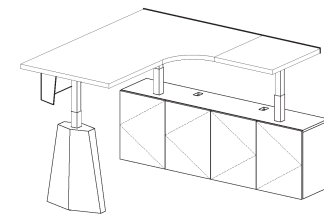

Wallhung dimension is listed first.  
(Example of UKKB7872R)

L-Shaped Wall Hung Credenza w/ Monolith  
30-inch Deep Wall Hung Unit  
29.9-48.4h Height Adjustable

Right Handed

Right Handed

Description	Prod. No. Prefix	Top Material (specify by code)		
		HPL	Wood1	Solid Surface
		...HP	...W	...SS
<b>Square Corner, 30d Desk</b>				
Wall Hung L-Shape 72w 30d x 72w 30d	UKKE7272...	17557	17329	19066
Wall Hung L-Shape 78w 30d x 72w 30d	UKKE7872...	17992	17753	19548
Wall Hung L-Shape 84w 30d x 72w 30d	UKKE8472...	18432	18182	20036
Wall Hung L-Shape 90w 30d x 84w 30d	UKKE9084...	19170	18885	20941
Wall Hung L-Shape 96w 30d x 84w 30d	UKKE9684...	19610	19314	21429
Wall Hung L-Shape 102w 30d x 84w 30d	UKKE10284...	20050	19744	21916
Wall Hung L-Shape 108w 30d x 84w 30d	UKKE10884...	20490	20174	22404
Wall Hung L-Shape 120w 30d x 84w 30d	UKKE12084...	21920	21583	23929
<b>Square Corner, 36d Desk</b>				
• Wall Hung L-Shape 72w 30d x 72w 36d	UKKF7272...	17663	17413	19267
Wall Hung L-Shape 78w 30d x 72w 36d	UKKF7872...	18097	17838	19749
Wall Hung L-Shape 84w 30d x 72w 36d	UKKF8472...	18537	18267	20237
Wall Hung L-Shape 90w 30d x 84w 36d	UKKF9084...	19298	18987	21188
Wall Hung L-Shape 96w 30d x 84w 36d	UKKF9684...	19738	19416	21675
Wall Hung L-Shape 102w 30d x 84w 36d	UKKF10284...	20178	19846	22163
Wall Hung L-Shape 108w 30d x 84w 36d	UKKF10884...	20618	20276	22650
Wall Hung L-Shape 120w 30d x 84w 36d	UKKF12084...	22048	21685	24175
<b>Radius Corner, 30d Desk</b>				
Wall Hung L-Shape 72w 30d x 72w 30d	UKKG7272...	17766	17496	19465
Wall Hung L-Shape 78w 30d x 72w 30d	UKKG7872...	18201	17920	19948
Wall Hung L-Shape 84w 30d x 72w 30d	UKKG8472...	18641	18350	20435
Wall Hung L-Shape 90w 30d x 84w 30d	UKKG9084...	19428	19091	21437
Wall Hung L-Shape 96w 30d x 84w 30d	UKKG9684...	19868	19521	21924
Wall Hung L-Shape 102w 30d x 84w 30d	UKKG10284...	20308	19950	22412
Wall Hung L-Shape 108w 30d x 84w 30d	UKKG10884...	20748	20380	22899
Wall Hung L-Shape 120w 30d x 84w 30d	UKKG12084...	22178	21789	24424
<b>Radius Corner, 36d Desk</b>				
• Wall Hung L-Shape 72w 30d x 72w 36d	UKKH7272...	17868	17578	19663
Wall Hung L-Shape 78w 30d x 72w 36d	UKKH7872...	18303	18002	20145
Wall Hung L-Shape 84w 30d x 72w 36d	UKKH8472...	18743	18432	20633
Wall Hung L-Shape 90w 30d x 84w 36d	UKKH9084...	19557	19194	21685
Wall Hung L-Shape 96w 30d x 84w 36d	UKKH9684...	19997	19624	22172
Wall Hung L-Shape 102w 30d x 84w 36d	UKKH10284...	20437	20053	22660
Wall Hung L-Shape 108w 30d x 84w 36d	UKKH10884...	20877	20483	23147
Wall Hung L-Shape 120w 30d x 84w 36d	UKKH12084...	22307	21892	24672