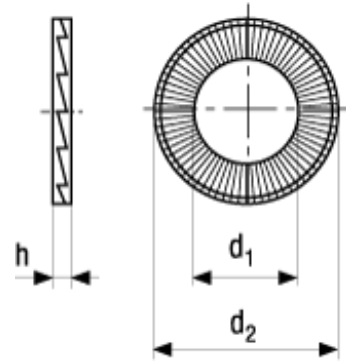

NORD-LOCK®

NL / NLsp

BN 65212

Wedge lock washers

adhered in pairs

Steel through-hardened

zinc flake coated

 A technical brochure is available on request

Article#		Code	d ₁	d ₂	h
3538917	M3	NL3	3,4	7	1,8
3538918	M3,5	NL3,5	3,9	7,6	1,8
3539045		NL3,5sp	3,9	9	1,8
3220542	M4	NL4	4,4	7,6	1,8
3539055		NL4sp	4,4	9	1,8
3220543	M5	NL5	5,4	9	1,8
3539057		NL5sp	5,4	10,8	1,8
5523982	M6	NL6	6,5	10,8	1,8
3539058		NL6sp	6,5	13,5	2,5
5518313	M8	NL8	8,7	13,5	2,5
3539060		NL8sp	8,7	16,6	2,5
5518314	M10	NL10	10,7	16,6	2,5
3539061		NL10sp	10,7	21	2,5
3542262	M11	NL11	11,4	18,5	2,5
5518312	M12	NL12	13	19,5	2,5
3539063		NL12sp	13	25,4	3,4
5518315	M14	NL14	15,2	23	3,4
3539065		NL14sp	15,2	30,7	3,4
5518316	M16	NL16	17	25,4	3,4
3539068		NL16sp	17	30,7	3,4
3538919	M18	NL18	19,5	29	3,4
3539071		NL18sp	19,5	34,5	3,4
5518318	M20	NL20	21,4	30,7	3,4
3539074		NL20sp	21,4	39	3,4

Article#	 M	Code	d ₁	d ₂	h
3538921	M22	NL22	23,4	34,5	3,4
3539075		NL22sp	23,4	42	4,6
5518320	M24	NL24	25,3	39	3,4
3539076		NL24sp	25,3	48,5	4,6
3538922	M27	NL27	28,4	42	5,8
3539077		NL27sp	28,4	48,5	5,8
5523828	M30	NL30	31,4	47	5,8
3539079		NL30sp	31,4	58,5	6,6
3538925	M33	NL33	34,4	48,5	5,8
3539081		NL33sp	34,4	58,5	6,6
3538927	M36	NL36	37,4	55	6,6
3539082		NL36sp	37,4	63	6,6
3539671	M39	NL39	40,4	58,5	6,6
3538929	M42	NL42	43,2	63	6,6
3538930	M45	NL45	46,2	70	7
3538931	M48	NL48	49,6	75	7
3538933	M52	NL52	53,6	80	7
3538935	M56	NL56	59,1	85	7
3538936	M60	NL60	63,1	90	7
3538938	M64	NL64	67,1	95	7
3538939	M68	NL68	71,1	100	9,5
3538941	M72	NL72	75,1	105	9,5
3538942	M76	NL76	79,1	110	9,5
3538943	M80	NL80	83,1	115	9,5
3538944	M85	NL85	88,1	120	9,5
3538945	M90	NL90	92,4	130	9,5
3538947	M95	NL95	97,4	135	9,5
3538950	M100	NL100	103,4	145	9,5
3538951	M105	NL105	108,4	150	9,5
3538962	M110	NL110	113,4	155	9,5
3538982	M115	NL115	118,4	165	9,5
3539002	M120	NL120	123,4	170	9,5
3539003	M125	NL125	128,4	173	9,5
3539022	M130	NL130	133,4	178	9,5