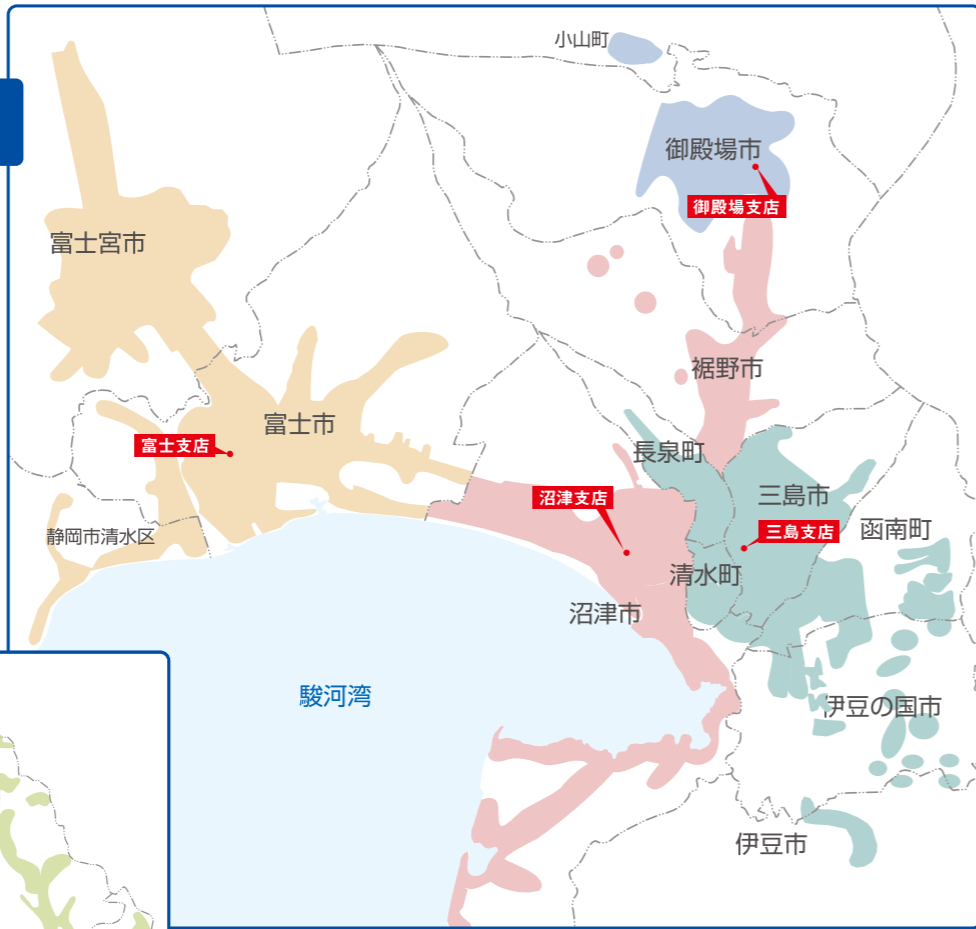

サービスエリア

- 三島支店
- 沼津支店
- 富士支店
- 西静支店
- 御殿場支店

※上記エリア内であっても、立地条件、建物の構造等によりご利用いただけない場合がございます。
※詳しいエリアにつきましては、お気軽にお問い合わせください。

三島支店

三島市

- あ** 青木(一部)、旭ヶ丘、新谷(一部)、泉町、市山新田(一部)、一番町、壱町田、梅名(一部)、大宮町
- か** 加茂、加茂川町、加屋町、川原ヶ谷、北沢、北田町、清住町、幸原町、寿町
- さ** 米町、笹原新田(一部)、佐野(一部)、佐野見晴台、沢地、三恵台、芝本町、末広町、千枚原
- た** 大社町、大場(一部)、竹倉、玉川、玉沢(一部)、多呂、中央町、塚原新田(一部)、鶴喰、徳倉、富田町
- な** 中、中島、中田町、長伏、西旭ヶ丘町、錦が丘、西本町、西若町
- は** 萩、八反畑、初音台、東町町田、東大場、東町、東本町、光ヶ丘、日の出町、平田、広小路町、藤代町、富士ヒレツジ、富士見台、芙蓉台、文教町、本町
- ま** 松が丘、松本、御園、三ツ谷新田(一部)、緑町、南田町、南町、南二日町、南本町、三好町
- や** 安久、谷田(一部)、柳郷地、山中新田(一部)
- わ** 若松町