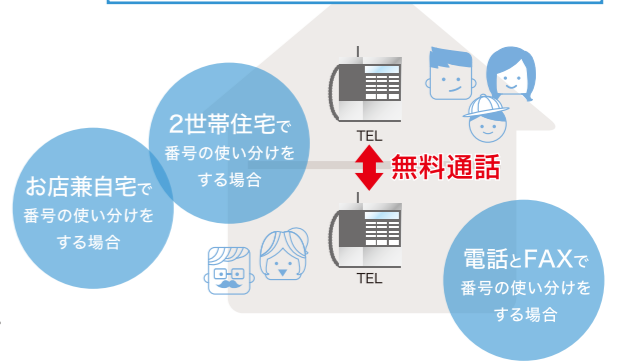

■ご注意事項

- NTT西日本の加入電話等から番号ポータビリティせず複数番号サービスを新たに利用開始する場合、ひかりdeトークS専用の電話番号になります。
- 当社支給のひかりdeトークSに対応したHUBをご利用いただく必要があります。

こんな場合に便利!!おすすめ使用例

■ひかりdeトークS施工例(2番号ご利用の場合)

本紙に記載の金額は税込価格です。「不課税」と表示のあるものを除く。

ソニーの4Kブラビア 月額リースサービス