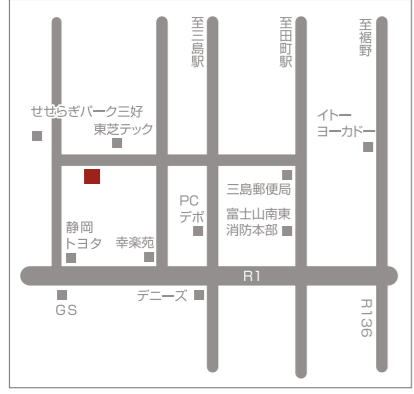

沼津支店

〒410-0053 沼津市寿町8-28 (メディアプラザ沼津)
エリア (沼津市・裾野市・御殿場市の一部)
ソフトバンクモバイルショップ併設

富士支店

〒416-0907 富士市中島74-1
エリア (富士市・富士宮市・静岡市清水区由比・蒲原)

西 静 支 店

〒425-0073 焼津市小柳津38
エリア (焼津市・藤枝市・島田市・榛原郡吉田町の一部)

三 島 支 店

〒411-0842 三島市南町7-5
エリア (三島市・伊豆の国市の一部・伊豆市の一部・函南町・長泉町・清水町)