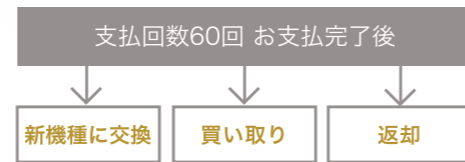

LEASE わットコ60

テレビもリースの時代へ。

お客様の負担が少ない低価格の月額利用料で、「4K液晶テレビ ブラビア」をご利用いただけます。臨場感あふれるリアルな映像をお楽しみください。

型番:XRJ-65X90K/CT

POINT 1 5年間の完全定額料金 60ヶ月後には選択可能

60回のお支払い完了後、ディスプレイを新しい機種に交換、買い取り、返却するかを選択できます。

※買い取り・返却の場合は、別途手数料が発生します。