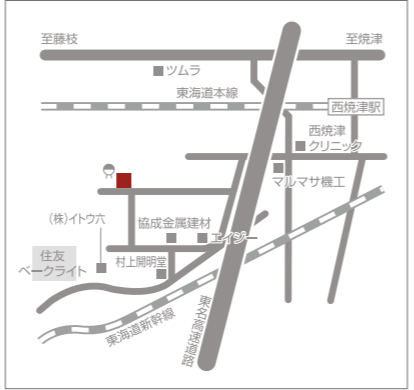

沼津支店

〒410-0053 沼津市寿町8-28 (メディアプラザ沼津)
エリア (沼津市・裾野市・御殿場市の一部)
ソフトバンクモバイルショップ併設

富士支店

〒416-0907 富士市中島74-1
エリア (富士市・富士宮市・静岡市清水区由比・蒲原)

西 静 支 店

〒425-0073 焼津市小柳津38
エリア (焼津市・藤枝市・島田市・榛原郡吉田町の一部)

三 島 支 店

〒411-0842 三島市南町7-5
エリア (三島市・伊豆の国市の一部・伊豆市の一部・函南町・長泉町・清水町)