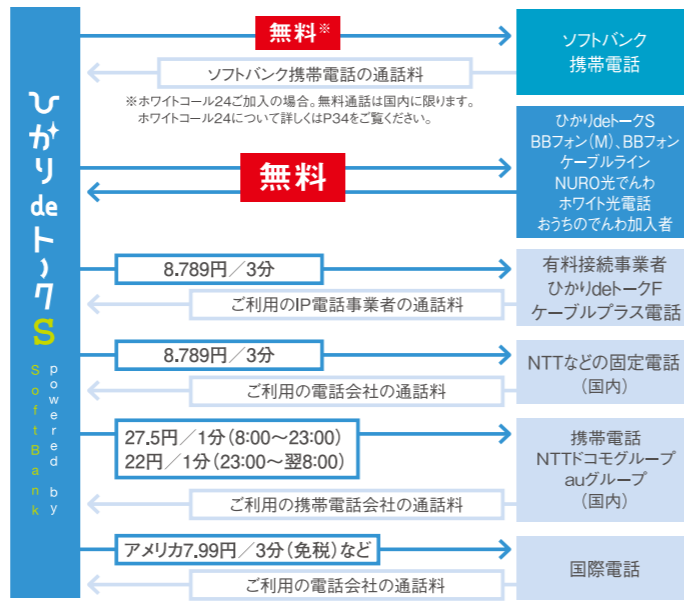

充実の付加サービス おトクな付加サービスパックもご用意!

番号	サービス名	月額
1	番号表示 かけてきた相手の電話番号(通知できない場合はその理由)が電話機等のディスプレイに表示されるサービスです。 *ご利用になる電話機/FAX機が番号表示対応の場合に限ります。	440円
2	番号通知リクエスト 電話番号を「通知しない」でかけてきた相手に対し、通信設備上で「メッセージ」にて応答し、着信を規制するサービスです。 *番号通知リクエストサービスのご利用には、番号表示サービスのお申し込みが必要です。	220円
3	キャッチ電話 通話中に他の人から電話がかかってきた際、割込音でお知らせします。電話機のフックボタンを操作することにより、通話中の相手を一時的に保留にして、後からかかってきた相手と通話することができるサービスです。	330円
4	着信お断り 迷惑電話を受けた直後、お客様に電話機から登録操作を行っていただくことにより、以後、同じ電話番号からかかってきた場合に、着信を規制するサービスです。	660円
5	着信転送 かかってきた電話をあらかじめ指定した電話番号に転送するサービスです。 *無応答転送のみ提供となります。コール後の転送機能はありません。*ホワイトコール24と併用した場合、転送先にソフトバンク携帯電話をご指定いただいても転送にかかる通話料は通常通り発生します。	550円

*オプションサービスおよび付加サービスパックの契約追加1回につき、手数料1,100円(税込)がかかります。(※契約追加1回で複数サービスへの加入可)

パック	月額
パック① (1, 2, 3, 4, 5)	990円
パック② (3, 4, 5)	693円
パック③ (1, 2, 3, 4)	880円
パック④ (3, 4)	583円

プラス割 電話

ひかりdeネットにプラスして、ひかりdeトークSをご契約の方は
月額 **880円** 割引

プラス割 電話②

ひかりdeテレビにプラスして、ひかりdeトークSをご契約の方は
月額 **330円** 割引

*プラス割【電話】とプラス割【電話②】の併用はできません。

【ひかりdeトークS ご注意事項】

1. ●別途ユニバーサルサービス料及び電話リレーサービス料が必要となります。
   - ●「ひかりdeトークS」は一部の集合住宅及び、お住まいのエリアや建物の設備の状況等により、サービスの提供ができない場合がございます。詳しくはお問い合わせください。
   - ●「ひかりdeトークS」はインターネット回線を利用したIP電話サービスです。回線の状態により利用できなくなる場合がございます。
   - ●以下のサービスは「ひかりdeトークS」ではご利用いただけません。事前にご利用の事業者へご確認ください。
     - ○ガス会社等の遠隔監視サービス ○警備会社等のセキュリティサービス ○高齢者向け緊急通報システム
   - ●以下のサービス・機器は「ひかりdeトークS」ではご利用いただけません。
     - ○フリーダイヤル、フリーアクセス番号の着信設定(発信は可能) ○ダイヤルインサービス ○i-ナンバーサービス ○二重番号サービス ○代表取替サービス ○ピンク電話(簡易公衆電話)、共同電話
     - ○110番、119番直通通報装置 ○0035で始まる電話番号への発信で利用できるサービス ○ボイスワープセレクト ○ノーリング ○0180番号を利用して提供するテレロング
     - ○0570で始まる課金分割サービス ○ダイヤルQ2 ○オフトーク通信 ○でんわばん ○電話会議 ○メッセージイン ○視聴者参加型通信サービス 等
   - ●FAXについては、電話機器や回線の状況により、まれにご利用いただけません。
   - ●インターネット機器を共用している場合については、別途配線工事が必要となります。
   - ●ACR/LCR/0036/0039などの自動ダイヤル機能がオンの状態では、「ひかりdeトークS」をご利用いただけません。
   - ●NTTの電話番号の休止または解約に伴い、NTT回線を利用したサービスは解約となります。
   - ●ご解約時には、当社指定の書面でお手続きが必要です。また、機器郵送料4,400円がかかります。
   - ●「ひかりdeトークS」は、「ひかりdeトーク(S)契約約款」に基づきサービスを提供いたします。詳しくは当社ホームページ(<https://www.thn.ne.jp/>)でご確認ください。
2. *電話機の仕様はメーカーによって異なる場合がございます。機器操作手順などの詳細はメーカーにお問い合わせください。
   *表示価格は特に断りがない限りは税込価格です。消費税計算上請求金額と異なる場合があります。

ひかりdeトークS オプションサービス

ホワイトコール24

加入条件 両方のサービスにご加入のお客さま

*「ホワイトプラン」、「標準プラン」、「通話定額基本料」、「通話定額基本料(ケータイ)」、「通話定額ライト基本料」

自宅の「ひかりdeトークS」から全てのソフトバンク携帯電話
ユーザへの国内通話が**24時間無料**に!