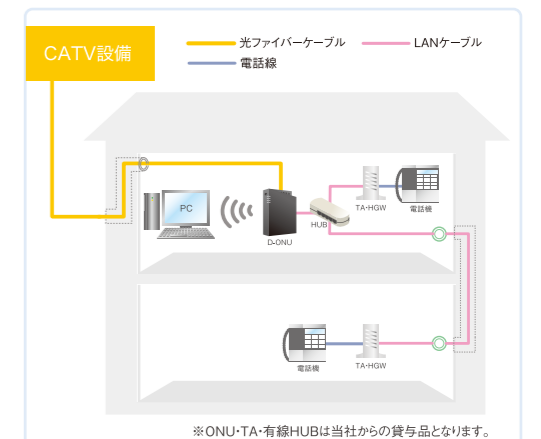

■ご注意事項

- NTT西日本の加入電話等から番号ポータビリティせず複数番号サービスを新たに利用開始する場合、ひかりdeトークS専用の電話番号になります。
- 当社支給のひかりdeトークSに対応したHUBをご利用いただく必要があります。

こんな場合に便利!!おすすめ使用例

■ひかりdeトークS施工例(2番号ご利用の場合)

本紙に記載の金額は税込価格です。「不課税」と表示のあるものを除く。

ソニーの4Kブラビア 月額リースサービス