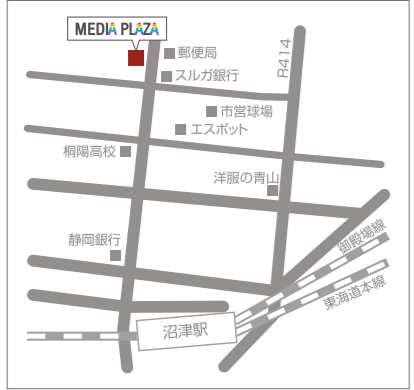

沼津支店

〒410-0053 沼津市寿町8-28 (メディアプラザ沼津)
エリア (沼津市・裾野市・御殿場市の一部)
ソフトバンクモバイルショップ併設

富士支店

〒416-0907 富士市中島74-1
エリア (富士市・富士宮市・静岡市清水区由比・蒲原)

西 静 支 店

〒425-0073 焼津市小柳津38
エリア (焼津市・藤枝市・島田市・榛原郡吉田町の一部)

三 島 支 店

〒411-0842 三島市南町7-5
エリア (三島市・伊豆の国市の一部・伊豆市の一部・函南町・長泉町・清水町)