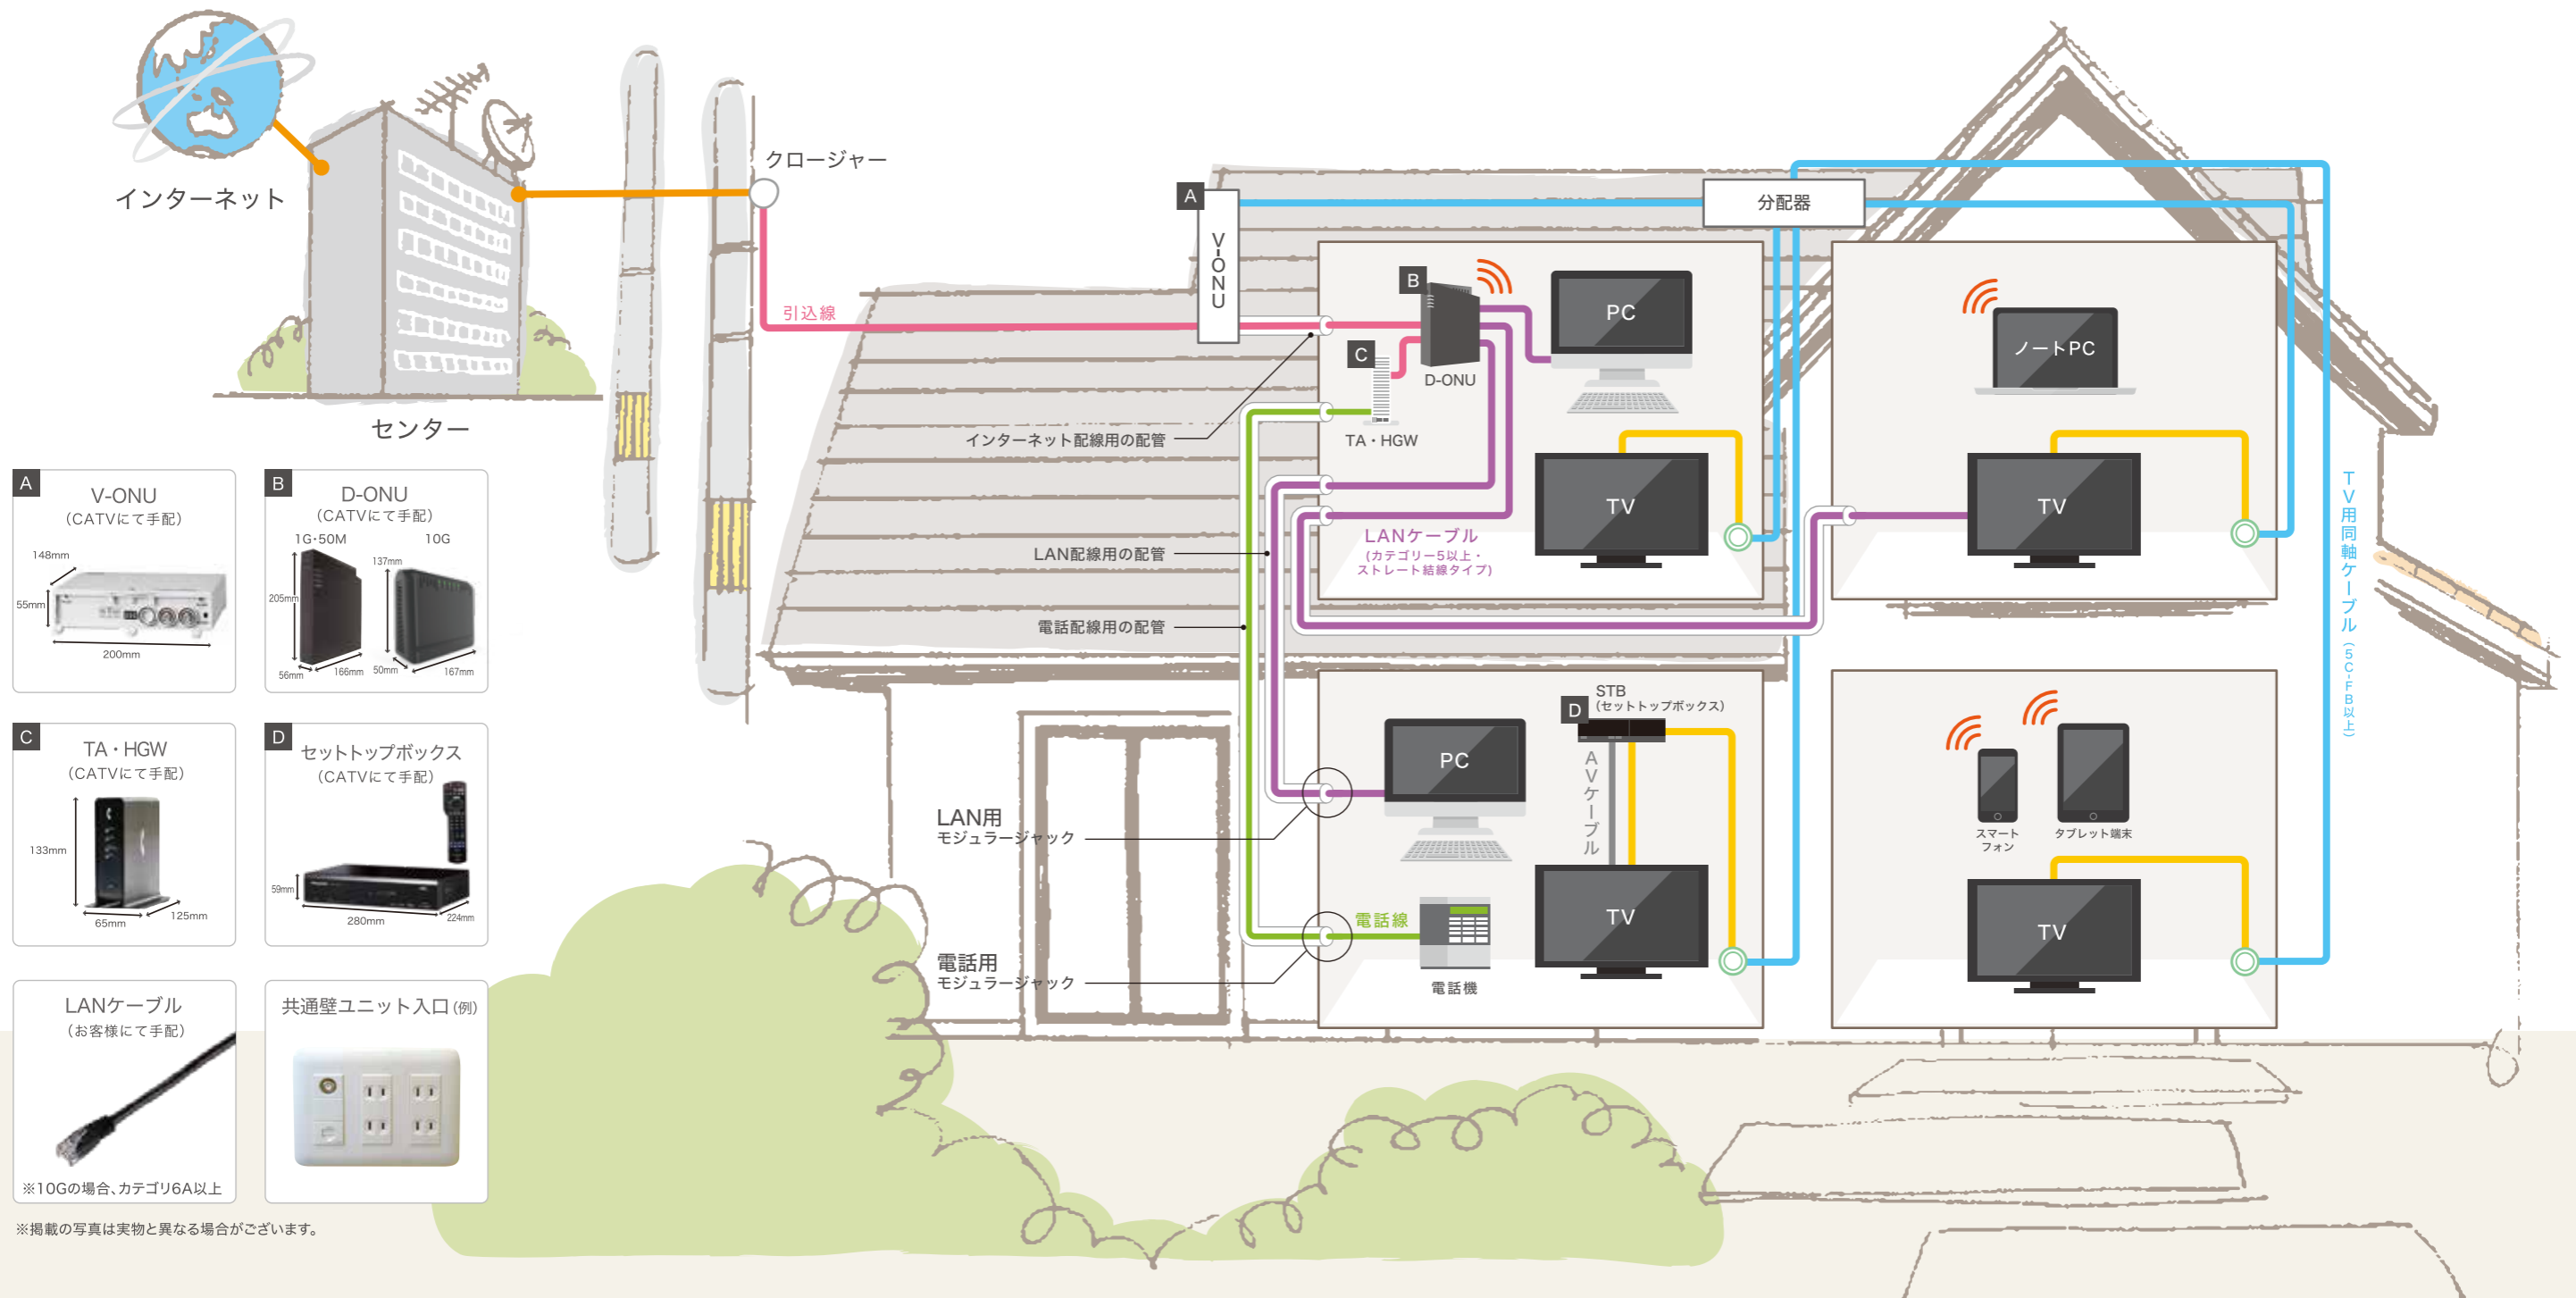

本紙に記載の金額は税込価格です。「不課税」と表示のあるものを除く。

放送サービス
インターネットサービス
電話サービス
その他サービス
おすすめプラン
インフォメーション

導入工事のご案内

※掲載の写真は実物と異なる場合がございます。

工事範囲について

線部分の工事を、当社で行います。

工事内容

- 光ファイバー引き込み工事
- V-ONU設置調整 ●D-ONU設置調整
- 光ファイバー配線作業(ONUまで)
- ターミナルアダプタ設置調整 ※ひかりdeトーク使用時のみ