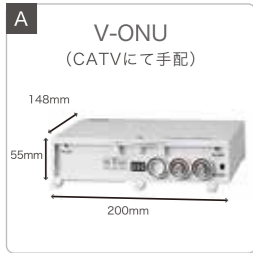

導入工事のご案内

※掲載の写真は実物と異なる場合がございます。

工事範囲について

線部分の工事を、当社で行います。

工事内容

- ●光ファイバー引き込み工事
- ●V-ONU設置調整 ●D-ONU設置調整
- ●光ファイバー配線作業(ONUまで)
- ●ターミナルアダプタ設置調整 ※ひかりdeトーク使用時のみ

線部分の工事は、当社工事範囲外となります。

ご新築時導入をお考えのお客さま

当社サービスの導入をご検討いただく場合は、お早めにお問い合わせ・ご相談をお願いいたします。お早めにご相談いただくことで、お引越に合わせた導入工事が可能となり、入居後すぐにご使用いただけます。ご希望により建設会社さまとの直接のお打ち合わせも承りますので、事前にご相談ください。