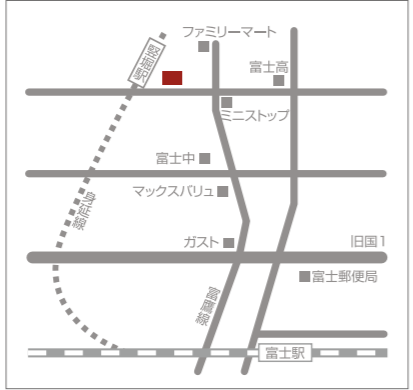

沼津支店

〒410-0053 沼津市寿町8-28 (メディアプラザ沼津)
エリア (沼津市・裾野市・御殿場市の一部)
ソフトバンクモバイルショップ併設

富士支店

〒416-0907 富士市中島74-1
エリア (富士市・富士宮市・静岡市清水区由比・蒲原)

西 静 支 店

〒425-0073 焼津市小柳津38
エリア (焼津市・藤枝市・島田市・榛原郡吉田町の一部)

三 島 支 店

〒411-0842 三島市南町7-5
エリア (三島市・伊豆の国市の一部・伊豆市の一部・函南町・長泉町・清水町)