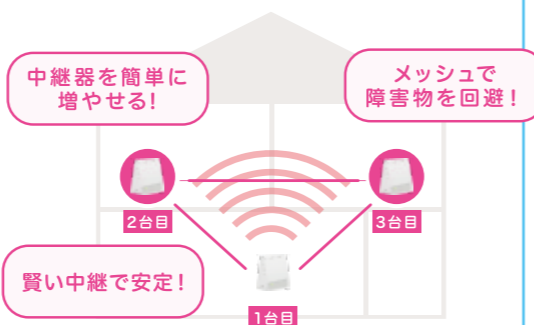

メッシュWi-Fi 宅内すみずみまで 安定通信!

「Wi-Fiルーターを買い替えたのに思ったほど通信が速くならない」
そんな悩みをメッシュWi-Fiが解決します!

メッシュWi-Fiとは、名前のお通り「メッシュ(網目)」状にネットワークを構築する仕組みをもつ無線LAN内蔵ルーターです。インターネット回線に繋がる大元のルーターをメインルーターとし、メインルーターと連携ができるメッシュWi-Fiを複数設置することで、Wi-Fiの接続範囲を広げることができます。

家のどこでも安定通信!

メッシュネットワークを構築することでWi-Fiの死角をなくし、宅内すみずみまで安定した通信をお届けします。複数台使えば、機器同士が連携することで最適なネットワーク経路を選択し、自動的に接続するため、安心してご利用いただけます。

Wi-Fi6対応!

Wi-Fi5に比べ、より高速で複数台接続にも強い最新のWi-Fi規格「IEEE802.11ax/2x2(Wi-Fi6)」にも対応しています。
※IEEE802.11ax/2x2(Wi-Fi6)に対応したデバイスが必要です。

サイズ:72×136×165.5mm

レンタル
月額 **550円**(税込) / 台

中継器を簡単に増やせる! メッシュで障害物を回避!
賢い中継で安定!

※本サービスのお申し込みには、インターネットサービス「ひかりdeネット」のご加入が必要です。また「ひかりdeネット」のご利用には、別途月額利用料金、工事費などが必要です。
※ご利用環境・ご利用機器・ご契約プランにより速度が遅くなる場合や電波が届かない場合があります。