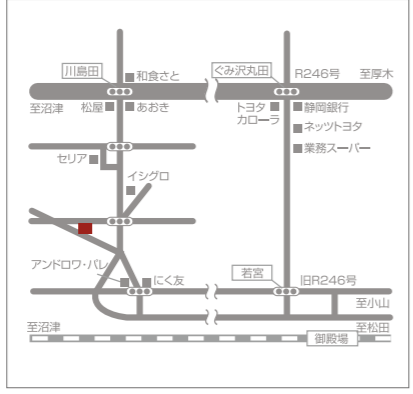

御 殿 場 支 店

〒412-0045 御殿場市川島田435-1
エリア (御殿場市の一部・小山町の一部)