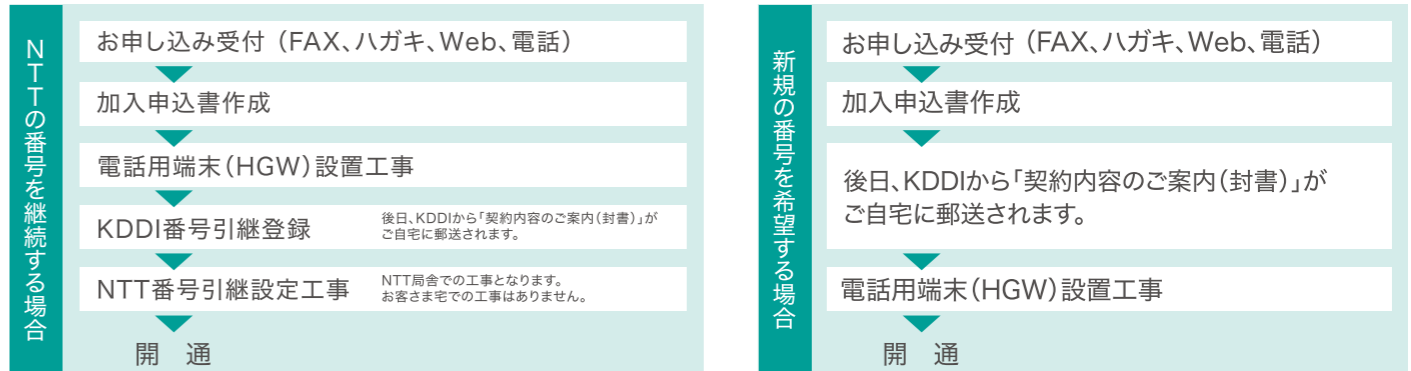

お申し込みから電話開通まで ケーブルプラス電話をご利用いただくためには工事が必要です。

今お使いの電話をケーブルプラス電話でお使いいただく場合(番号ポータビリティ)、NTTの番号引継設定工事を行います。

本紙に記載の金額は税込価格です。(「不課税」と表示のあるものを除く。)