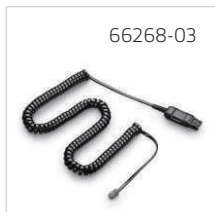

10778-01

26716-01

27708-01

40711-01

46186-01

62976-01

66268-03

HW111N-USB, Monaural