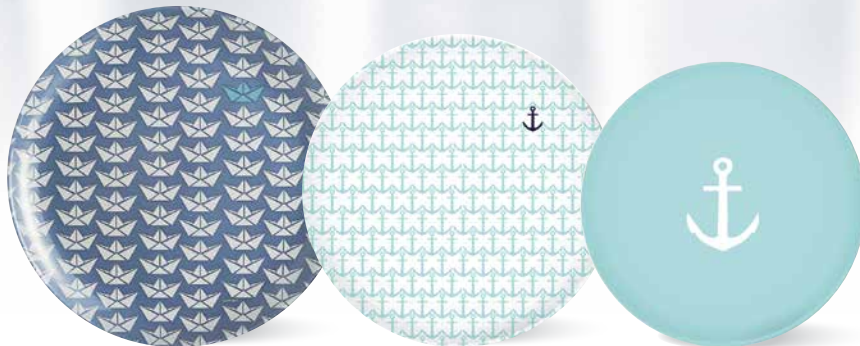

1 ÉGÉE

2 ALPAGA

Wood effect  
Effet bois

3 BATEAU\* NAVIGUE\* PISCIS\* ANCRE\*

4 MARIN\*

**1. ÉGÉE p179** Deep tones that are dishwasher safe / Des tons soutenus qui résistent au lave-vaisselle **2. ALPAGA p161** Blonde wood-effect plates available individually and as a set / Assiettes aux effets bois blond, disponibles à l'unité et en set complet **3. BATEAU\* NAVIGUE\* PISCIS\* ANCRE\* p131** Nautical patterns to collect on the 30cl tumbler / Motifs marins à collectionner sur un gobelet 30 cl **4. MARIN\*** Different nautical patterns for the three plates in this collection / Un motif marin différent pour chacune des trois assiettes de cette collection