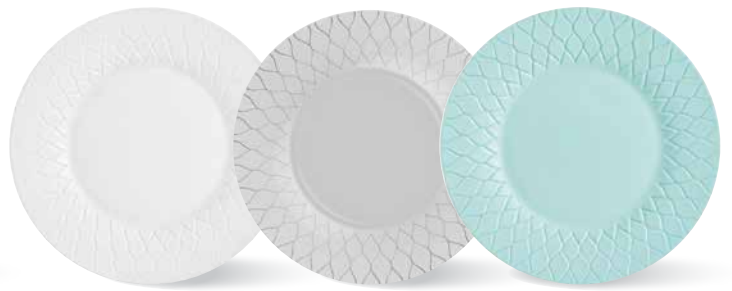

3 AMARIO

*Microwave safe
Passe au micro-ondes*

Purity certified glass

1-2. ALIZÉE & ALIZÉE GRANIT p156-157 Tempered opal for extra shock-résistance / *Opale trempé pour une grande résistance aux chocs* **3. AMARIO p157-158** Chic opal dinnerware / *Vaisselle chic en Opale* **4. CONSERVE MOI ALU p141** Cups featuring a metallic sparkling effect for hot drinks / *Tasses à effet métallique et scintillant* **5. ORME p194** A strong and tough material / *Matière saine et résistante* **6. VINETIS p135** A new collection of Luminarc glasses / *Une nouvelle collection de verres Luminarc*