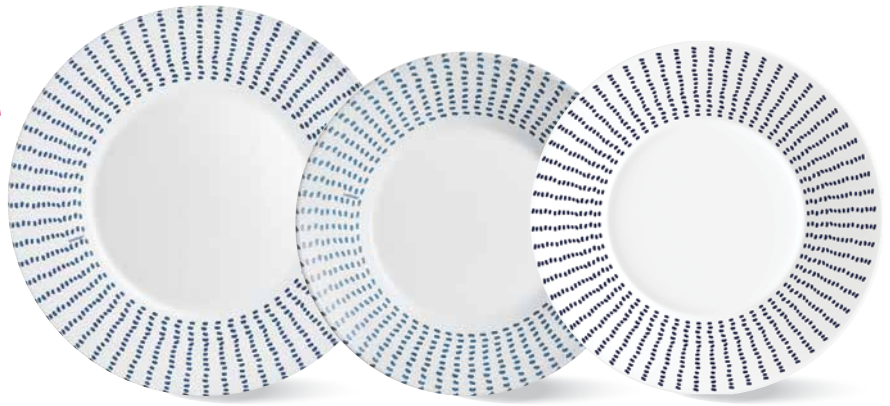

Shock-resistant
Résistante aux chocs

1 CARIBÉENNE