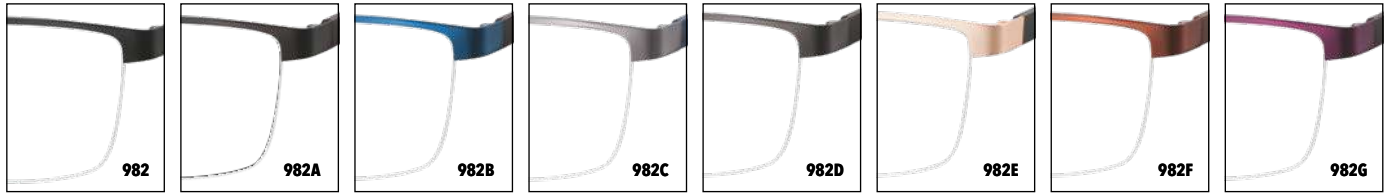

**986B**  
Light gunmetal  
Acier clair

**986C**  
Dark blue  
Bleu foncé

**986D**  
Gold  
Or

**986E**  
Brown  
Brun

MATT FINISHING

**982**  
Black  
Noir

**56-18-140**

Black Noir    Black + blue Noir + bleu    Blue Bleu    Light gunmetal Acier clair    Gunmetal Acier    Gold Or    Brown Brun    Purple Violet