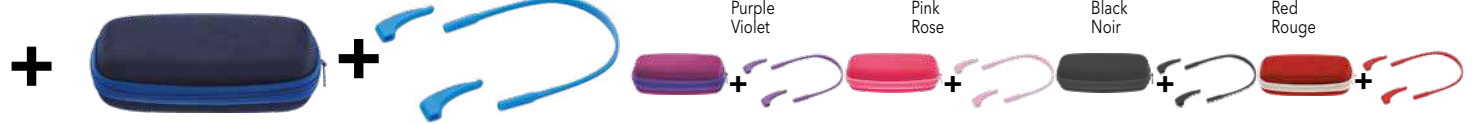

K6D
Red
Rouge

46-16-132