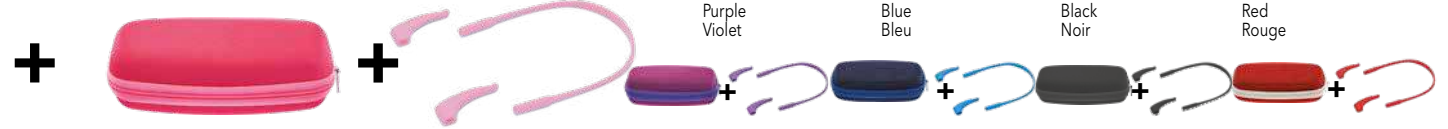

K7
Purple
Violet

42-16-128