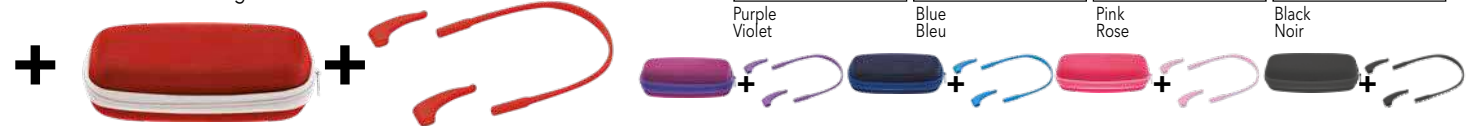

K8C
Black
Noir

46-16-132