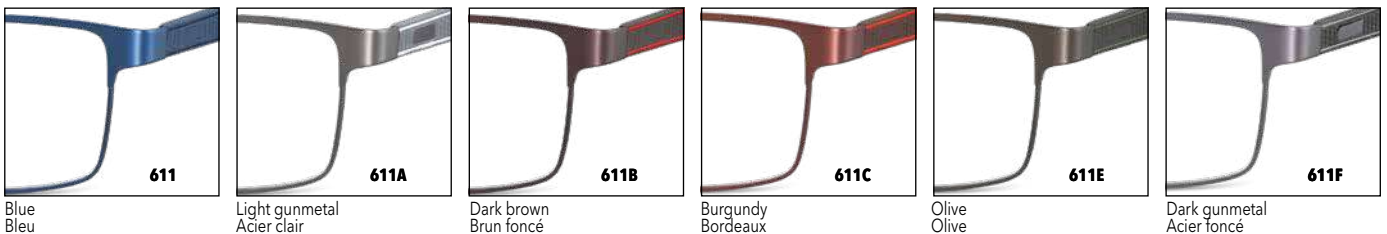

611D
Black
Noir

Blue
Bleu

Light gunmetal
Acier clair

Dark brown
Brun foncé

Burgundy
Bordeaux

Olive
Olive

Dark gunmetal
Acier foncé