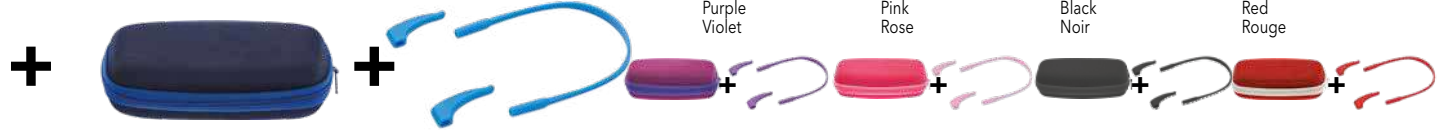

K5B
Pink
Rose

42-16-128