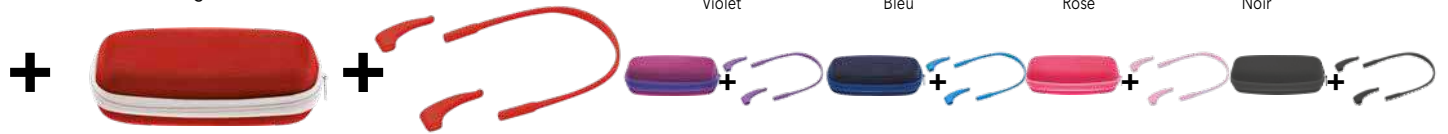

K3A
Blue
Bleu

42-16-128