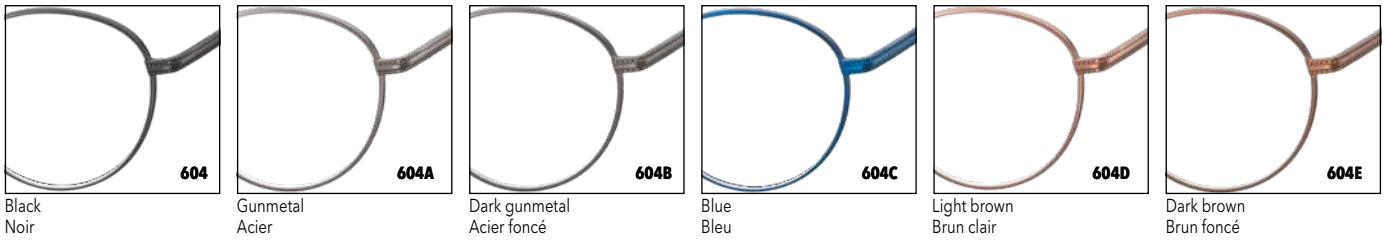

**Flex**  
**49-20-140**

Black  
Noir

Gunmetal  
Acier

Dark gunmetal  
Acier foncé

Blue  
Bleu

Light brown  
Brun clair

Dark brown  
Brun foncé

MATT FINISHING