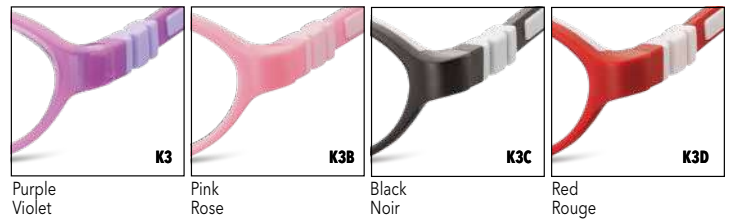

**2-5 YEARS      2-5 ANS**  
**KIDS FLEXIBLE FRAMES + ACCESSORIES + CASE**  
**MONTURES FLEXIBLES ENFANTS + ACCESSOIRES + ÉTUIS**

**K1D**  
Red  
Rouge

42-16-128

**K3A**  
Blue  
Bleu

42-16-128

**K5B**  
Pink  
Rose