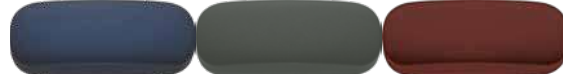

HC12 - 163x62x48