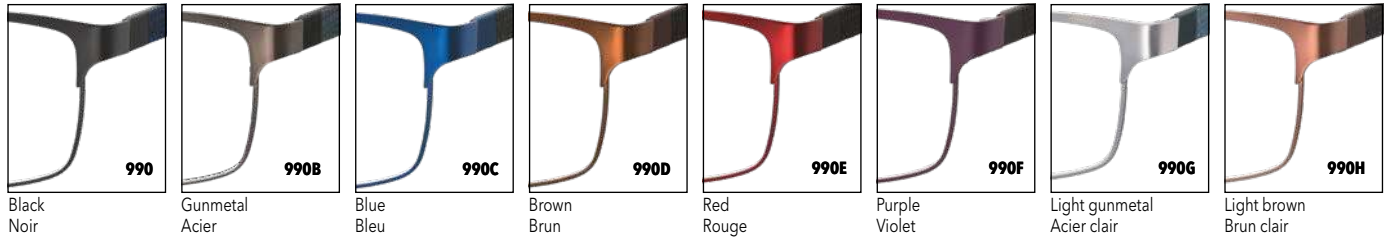

**Flex**  
**42-21-135**

Dark gunmetal Acier foncé    Brown Brun    Light gunmetal Acier clair    Blue Bleu    Gold Or

MATT FINISHING

**990A**  
Black + red  
Noir + rouge

**54-18-140**

MATT FINISHING

**M3A**  
Black + blue  
Noir + bleu