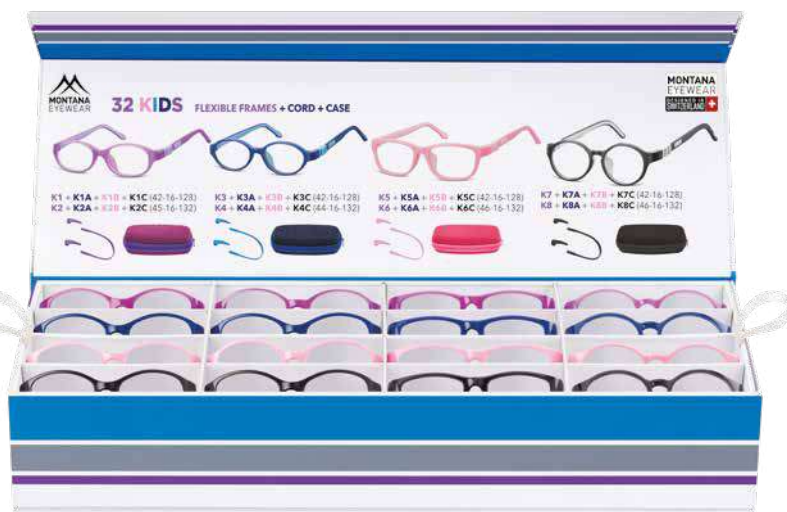

ALSO AVAILABLE AS FLEXIBLE SUNGLASSES
AUSSI DISPONIBLE COMME LUNETTES DE SOLEIL FLEXIBLES