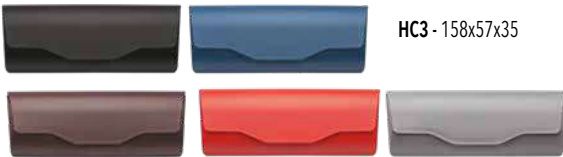

HC3 - 158x57x35