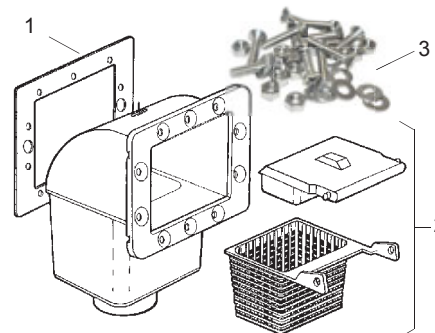

SKIMMERS ÉCUMOIRES

Central
Spa & Pool Supply

PART Number Numéro de Produit	List Price Prix Vendant	Code	Description
WATERWAY SKIM FILTER			
510-1607 Not Available in White	$ 246.58		1½" - 2" SPG - 10 sq.ft. - Grey
510-1657T	$ 312.34		1½" - 2" SPG - 20 sq.ft. - Grey
SEE PARTS ON PAGE 91 VOIR LES PIÈCES À LA PAGE 91			
WATERWAY SPA SKIMMER			
510-1500	$ 159.30		1½" - 2" SPG - Complete Skimmer - White
510-1501	$ 159.30		1½" - 2" SPG - Complete Skimmer - Black
510-1507	$ 159.30		1½" - 2" SPG - Complete Skimmer - Grey
SEE PARTS ON PAGE 91 VOIR LES PIÈCES À LA PAGE 91			
HYDRO AIR STRIP SKIMMER			
10-6500	$ 57.26		Complete Skimmer - White (not avail in Black)
1 10-6104	$ 15.60		Slip Nut
2 10-3804	$ 3.80		Gasket
3 10-3801	$ 19.12		Wall Fitting - White
4 Not Available			Face Plate
5 10-6521WHT	$ 9.94		Grate - White
JACUZZI SV SKIMMER SERIES			
1 13-0462-06-R	$ 9.14		Gasket
2 43-0785-00-R	$ 35.04		Basket/Float Assembly
3 14-3936-07-R	$ 37.96		Fastener Kit includes: 10 each 1/4-20 SS Nut (14-0725-08) 10 each 3/4 SS Washer (14-0738-11) 10 each 1/4-20x1-1/4 Phil. Head Screw (14-4271-08)