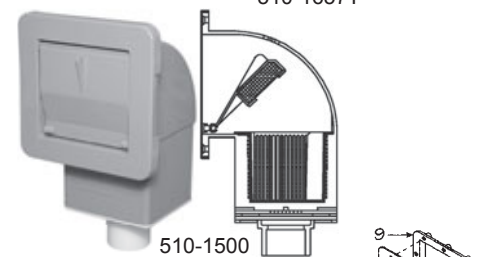

510-1607	1½" - 2" SPG - 10 sq.ft. - Grey.....	\$ 246.58	
Not Available in White			
510-1657T	1½" - 2" SPG - 20 sq.ft. - Grey.....	\$ 312.34	

**COMPLETE SPA SKIMMERS**

510-1500	1½" S - 2" SPG - Complete Skimmer - White .....	\$ 159.30	
510-1501	1½" S - 2" SPG - Complete Skimmer - Black .....	\$ 159.30	
510-1507	1½" S - 2" SPG - Complete Skimmer - Grey .....	\$ 159.30	