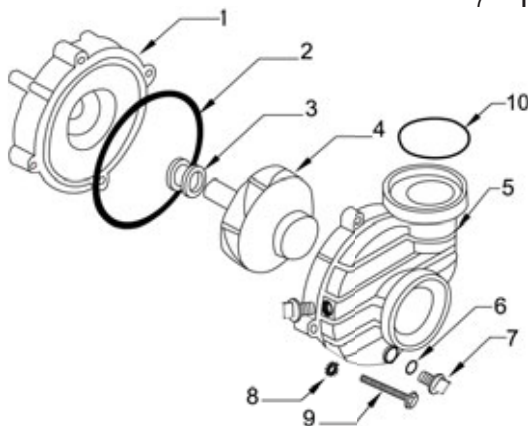

PART Number Numéro de Produit	List Price Prix Vendant	Code	Description
<b>56 FRAME, 2 SPEED ~ 2" DISCHARGE ~ 230 Volt</b>			
			<b>AMP Draw    Description</b> <b>H            L</b>
3720821-1D	\$ 585.02		8    3    2 HP, 2" Suction
3720821-13	\$ 585.02		8    3    2 HP, 2½" Suction
3721221-1D	\$ 576.44		10   3.5   3 HP, 2" Suction
3721221-13	\$ 576.44		10   3.5   3 HP, 2½" Suction
3721621-1D	\$ 623.26		12   4.4   4 HP, 2" Suction
3721621-13	\$ 623.26		12   4.4   4 HP, 2½" Suction
3722021-1D	\$ 708.14		16.4 4.8   5 HP, 2" Suction
3722021-13	\$ 708.14		16.4 4.8   5 HP, 2½" Suction
<b>56 FRAME, SINGLE SPEED ~ 2" DISCHARGE ~ 230 Volt</b>			
			<b>AMP Draw    Description</b>
3710821-1D	\$ 628.14		8    2 HP, 2" Suction
3711221-1D	\$ 671.12		10   3 HP, 2" Suction
3711621-1D	\$ 667.44		12   4 HP, 2" Suction
3711621-13	\$ 667.44		12   4 HP, 2½" Suction
3712021-1D	\$ 879.44		16.4 5 HP, 2" Suction
3712021-13	\$ 879.44		16.4 5 HP, 2½" Suction
<b>EXECUTIVE SIDE DISCHARGE COMPLETE WET ENDS</b>			
<b>2" Centre Suction, 2" Side Discharge, 56 Frame</b>			
310-1720	\$ 173.86		2 HP 56 Frame
310-1730	\$ 173.86		3 HP 56 Frame
310-1740	\$ 173.86		4 HP 56 Frame
310-1750	\$ 173.86		5 HP 56 Frame
<b>2½" Centre Suction, 2" Side Discharge, 56 Frame</b>			
310-1460	\$ 173.86		1 HP 56 Frame
310-1480	\$ 173.86		2 HP 56 Frame
310-1500	\$ 173.86		3 HP 56 Frame
310-1440	\$ 173.86		4 HP 56 Frame
310-1510	\$ 173.86		5 HP 56 Frame