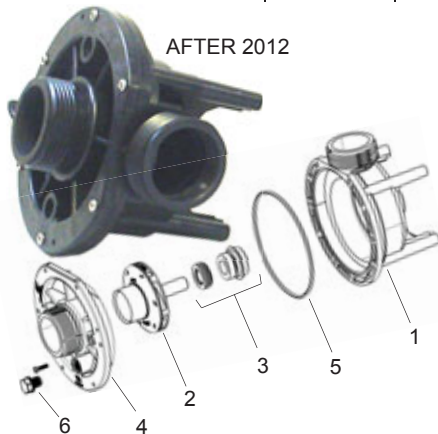

BEFORE 2012

AFTER 2012

CENTER DISCHARGE WET END PARTS
AFTER 2012

Part Number Numéro de Produit	Description	List Price Prix Vendant	Code
1 315-1070	Volute - Spa & Bath	$ 77.00	
2 310-8000	1/2 HP Impeller	$ 44.22	
2 310-8010	3/4 HP Impeller	$ 44.22	
2 310-8020	1 HP Impeller	$ 44.22	
2 310-8030	1.5 HP Impeller	$ 44.22	
2 310-8040	2 HP Impeller	$ 44.22	
3 SEAL-01BC	Seal, 5/8" Standard Style, Buna/Carbon	$ 10.44	10-5
4 311-1070	Faceplate	$ 57.84	
5 805-0252	O-Ring	$ 10.26	
6 715-1201	Drain Plug	$ 4.40