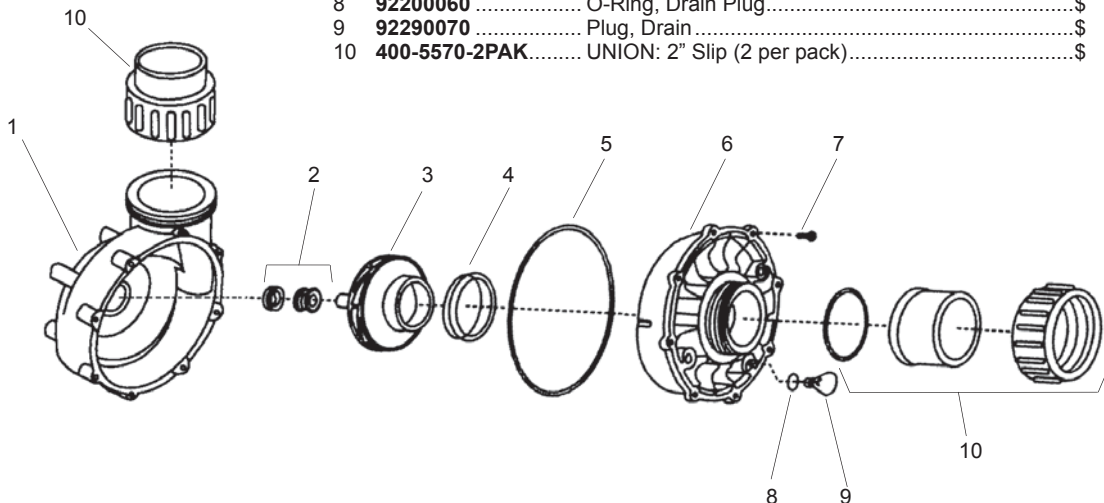

611-5000

NOTE: Unions are included with Gecko AquaFlo Pumps

**AQUA FLO XP2 WET END PARTS**

Part Number Numéro de Produit	Description	List Price Prix Vendant	Code
1 92770705	Volute - 48 Frame	\$ 59.74	
1 92770715	Volute - 56 Frame, 6.1" DIA	\$ 102.40	
1 92770725	Volute - 56 Frame, 6.3" DIA	\$ 68.64	
2 SEAL-01BC	5/8" Pump Seal, Buna/Carbon	\$ 10.44	10-5
3 91694110	1 HP Impeller	\$ 36.96	
3 91694150	1.5 HP Impeller	\$ 36.96	
3 91694165	1.65 HP Impeller	\$ 38.48	
3 91694200	2 HP Impeller	\$ 36.96	
3 91694251	2.5 HP Impeller	\$ 36.96	
3 91694300	3 HP Impeller	\$ 36.96	
3 91694400	4 HP Impeller	\$ 36.96	
4 92830070	Wear Ring	\$ 6.92	
5 92200301	O-Ring, Volute	\$ 7.46	
6 91231606	Cover, Suction 2"	\$ 54.90	
7 99730050	Screw	\$ 0.92	
8 92200060	O-Ring, Drain Plug	\$ 7.46	
9 92290070	Plug, Drain	\$ 6.92	
10 400-5570-2PAK	UNION: 2" Slip (2 per pack)	\$ 16.90	25-5