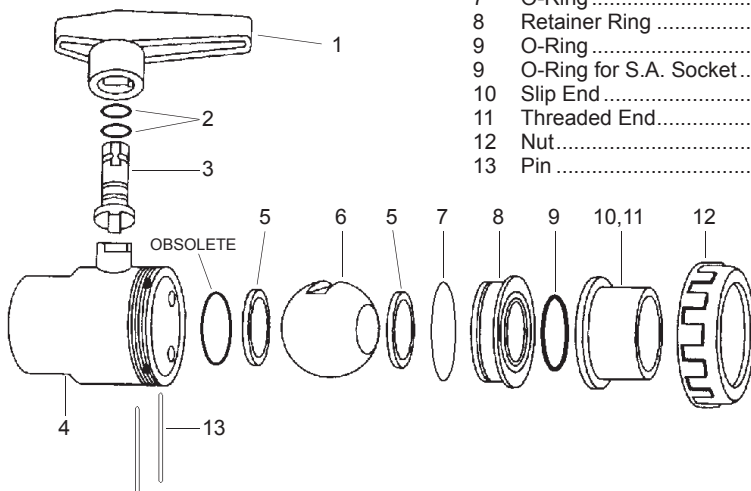

# KNIFE VALVES VALVES À COUTEAU

**Central**  
Spa & Pool Supply

PART Number Numéro de Produit	List Price Prix Vendant	Code	Description
<b>PRAHER - COMPLETE KNIFE VALVES</b>			
VAL-150	\$ 18.58	24-5	1½" Slip
VAL-153	\$ 18.58	24-5	1½" Slip x SP
VAL-152	\$ 20.20	18-5	1½" Slip x MPT
VAL-151	\$ 20.20	18-5	1½" MPT x FPT
VAL-200	\$ 23.98	25-5	2" Slip
VAL-201	\$ 24.76	25-5	2" Slip x SP
VAL-250	\$ 39.42	18-5	2½" Slip
VAL-300	\$ 90.74	2-5	3" Slip
VAL-156	\$ 20.20	30-5	1½" Barb x MPT
<b>PRAHER - UNI-BODY KNIFE VALVES</b>			
VAL-202	\$ 21.56		2" Slip x SP
VAL-251	\$ 37.44		2½" Slip x 2½" SP
VAL-203	\$ 21.56		2" Slip
VAL-252	\$ 37.44		2½" Slip
<b>MAGIC - UNI-BODY KNIFE VALVES</b>			
VAL-155	\$ 22.88	14-5	1½" Slip
VAL-205	\$ 28.62	24-5	2" Slip
VAL-204	\$ 44.28	12-5	2" Slip x SP