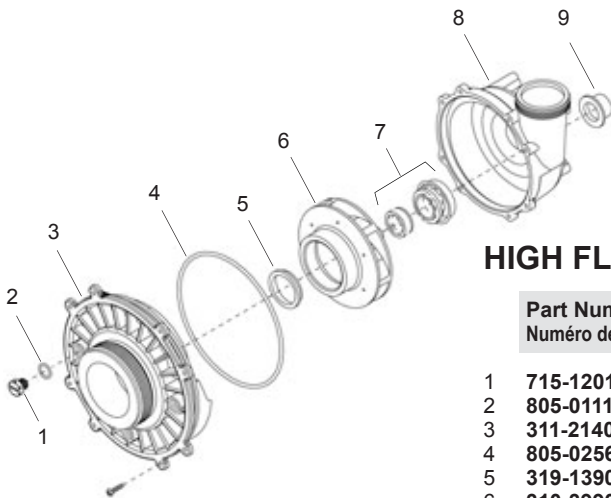

NOTE: OLDER PARTS NOT INTERCHANGEABLE WITH NEW PARTS
NOTE : LES PIÈCES PLUS ÂGÉES NE SONT PAS INTERCHANGEABLES AVEC LES NOUVELLES PIÈCES

HIGH FLOW SIDE DISCHARGE WET END PARTS

Part Number Numéro de Produit	Description	List Price Prix Vendant	Code
1 715-1201	Drain Plug 3/8"	$ 4.40	
2 805-0111	Drain Plug O-Ring	$ 1.28	
3 311-2140	2" Faceplate	$ 51.90	
4 805-0256	O-Ring, Faceplate	$ 10.98	
5 319-1390	Impeller Sleeve 1 - 1.5 HP	$ 12.40	
6 310-3990	3/4 HP Impeller	$ 44.22	
6 310-4000	1 HP Impeller	$ 44.22	
6 310-4010	1.5 HP Impeller	$ 44.22	
6 310-4020	3 HP Impeller	$ 44.22	
6 310-4030	2 HP Impeller	$ 44.22	
6 310-4050	4 HP Impeller	$ 44.22	
7 SEAL-03BC	Seal, 5/8 Reverse Style, Buna/Carbon	$ 10.12	10-5
8 315-2500	Volute Housing	$ 77.00	
9 313-1400	Slinger	$ 1.98	

CALL FOR PROPER MATCHING ON COMPLETE PUMPS
APPELÉZ POUR UNE POMPE COMPLÈTE