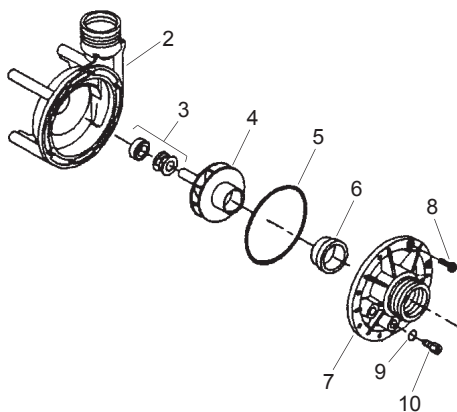

**PARTS**

Part Number Numéro de Produit	Description	List Price Prix Vendant	Code
2 92770501	Volute	\$ 55.44	
3 SEAL-01BC	5/8" Pump Seal, Buna/Carbon	\$ 10.44	10-5
4 91693551	3/4 HP Impeller	\$ 37.32	
4 91693601	1 HP Impeller	\$ 37.32	
4 91693651	1.5 HP Impeller	\$ 37.32	
4 91693700	2 HP Impeller	\$ 37.32	
5 92200090	O-Ring, Volute	\$ 7.46	
6 92830062	Wear Ring	\$ 7.46	
7 91231301	Cover, Suction	\$ 41.16	
8 99730050	Screw	\$ 0.92	
9 92200120	O-Ring Pipe Plug	\$ 7.46	
10 92290010	Pipe Plug ¼" NPT	\$ 7.46	