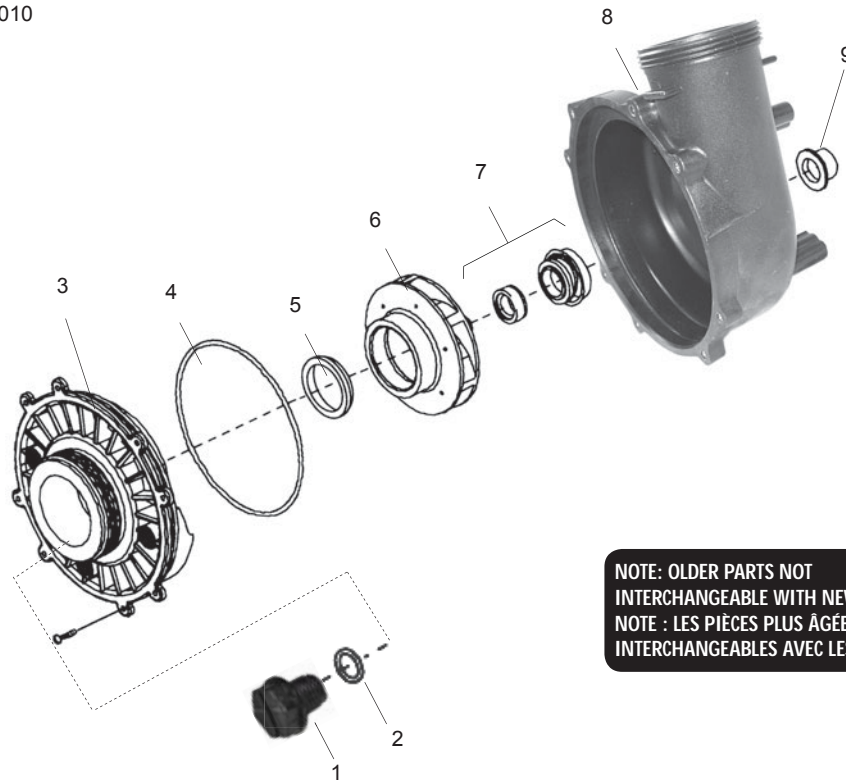

NOTE: OLDER PARTS NOT INTERCHANGEABLE WITH NEW PARTS
NOTE : LES PIÈCES PLUS ÂGÉES NE SONT PAS INTERCHANGEABLES AVEC LES NOUVELLES PIÈCES

672-4350 BARBED ADAPTER WILL THREAD WHERE THE PLUGS ARE ON THESE WET ENDS. TO GET UNION SIZE MEASURE OUTSIDE DIAMETER OF THREADS AND SUBTRACT 1". EG. IF MEASURES 3" USE 2" UNION
672-4350 EST L'ADAPTATEUR 1/4MPT X 3/8B POUR CES TURBINES. AFIN DE DÉTERMINER LA GRANDEUR DE L'UNION, MESURER LE DIAMÈTRE EXTÉRIEUR DES FILS ET SOUSTRAIRE 1 PO. EX : SI LA MESURE EST 3PO, UTILISER L'UNION DE 2PO.