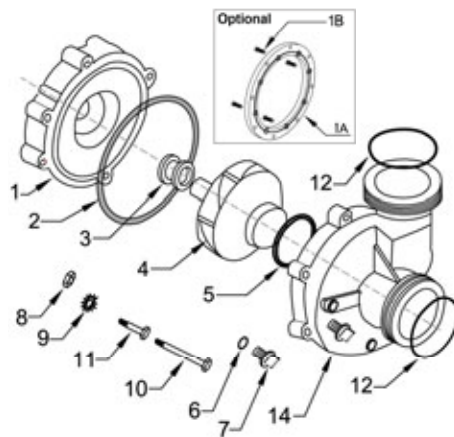

ULTIMAX WET END PARTS