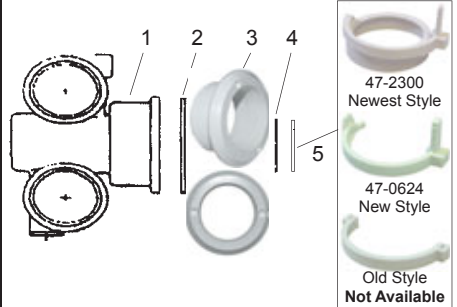

PART Number Numéro de Produit	List Price Prix Vendant	Code	Description
<b>LUXURY BARRELS</b>			<b>F.P. 3-1/2"</b>
47-0741 Old style is replaced by 94-4601-00			
<b>94-4601-00</b>	\$ 17.78		DIRECTIONAL - White
<b>95-0300</b>	\$ 29.48		SWIRL - White
<b>95-0335</b>	\$ 29.48		SWIRL - Grey
<b>46-7260WW</b>	\$ 39.54		TURBO - Grey (F.P. 4-5/8")
<b>CYCLONE EURO JET BARREL</b>			<b>F.P. 2"</b>
<b>90-0815-WW</b>	\$ 5.38		Low Profile Face Smooth Finish Swirl Nozzle - Grey
<b>EURO SWIRL JET</b>			<b>1" hole required</b>
<b>9610WW</b>	\$ 9.80		Euro Jet 3/8" B x 3/4" B Elbow
<b>9621-WW</b>	\$ 3.36		Euro LS Flange - Grey
<b>46-9364-WW</b>	\$ 20.48		Flange/Nozzle - Grey (not available in White)
<b>94-2300</b>	\$ 2.56		Cap - White
<b>LUXURY JET PARTS</b>			<b>2-3/8" hole required</b>
1 <b>47-4123-00</b>	\$ 8.02		Body 1 1/2" x 1/2" Slip Air
1 <b>47-4126</b>	\$ 8.02		Body 1" Slip x 1" Slip Air
2 <b>46-1352</b>	\$ 2.02		Body Gasket
3 <b>47-0607</b>	\$ 4.02		Body Face Flange
4 <b>47-0628</b>	\$ 1.12		O-Ring
5 <b>47-0624</b>	\$ 3.60		New Style Snap Ring
5 <b>47-2300</b>	\$ 2.64		Newest Style Snap Ring
<b>45-2711</b>	\$ 51.34		TOOL - For easy removal of wall fitting on both Luxury and Turbo Jets
<b>DIVERTER JET PARTS</b>			
1 <b>472240-00</b>	\$ 7.80		Gasket
2 <b>472252</b>	\$ 8.64		Flange
3 <b>472254</b>	\$ 13.72		Nut
4 <b>472415</b>	\$ 15.70		Body 1" Slip x 1 1/2" Slip
<b>LUXURY MICRO JET BARREL</b>			<b>1-1/2" hole required ~ F.P. 2-1/2"</b>
1 <b>941800</b>	\$ 8.40		Directional, 5 Point Textured - White (Not available in Dark Grey)
2 <b>47-4617</b>	\$ 3.42		Jet Face Flange
3 <b>47-4707</b>	\$ 11.46		Body 3/8" Barb x 3/4" Slip
4 <b>47-0690</b>	\$ 1.88		Gasket
5 <b>47-4703</b>	\$ 10.26		Body 1" x 1"
6 <b>45-2720</b>	\$ 6.70		Mixing Chamber
<b>45-2717</b>	\$ 72.64		TOOL - Easily removes Micro Jet Wall Fitting