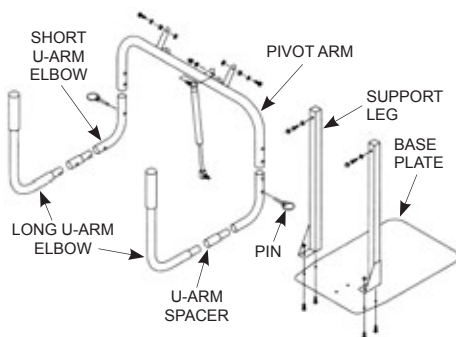

COVER RX PARTS

Part Number Numéro de Produit	Description	List Price Prix Vendant	Code
CV-500	Non-Locking Single Shock	$ 67.10	

CALL FOR PRICING AND AVAILABILITY OF PARTS NOT LISTED HERE.
APPELER POUR LES PRIX ET LA DISPONIBILITÉ DES PIÈCES PAS MENTIONNÉES ICI