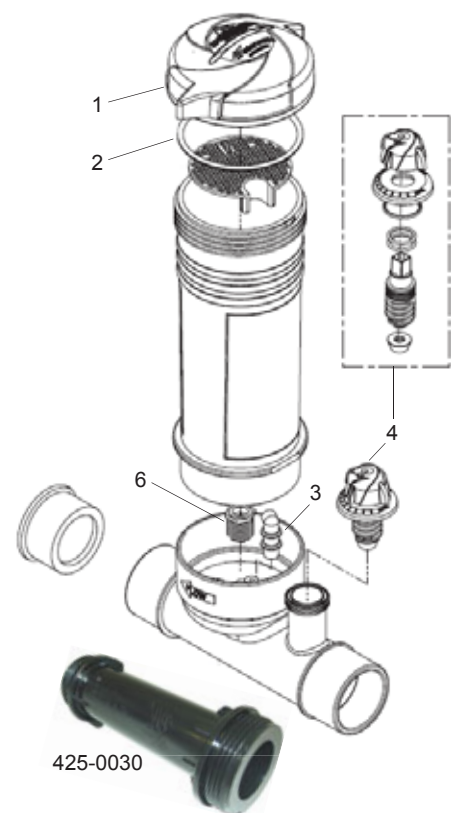

2007 and LATER