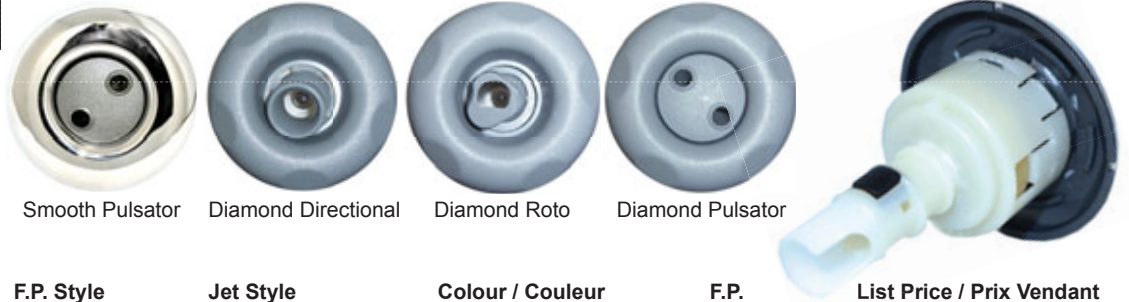

COLOUR LEGEND / Légende des couleurs: SS/GG = Stainless Steel/Graphite Grey GG = Graphite Grey CG = Coastal Grey F.P. = Faceplate

300 SERIES

Smooth Pulsator   Diamond Directional   Diamond Roto   Diamond Pulsator

Part # / N° de Produit	F.P. Style	Jet Style	Colour / Couleur	F.P.	List Price / Prix Vendant
23534-032-000	Smooth	Pulsator	SS/GG	3"	$ 26.52
23535-111-000	Diamond	Directional	Grey	3"	$ 11.32
23535-121-000	Diamond	Roto	Grey	3"	$ 16.82
23535-131-000	Diamond	Pulsator	Grey	3"	$ 16.82