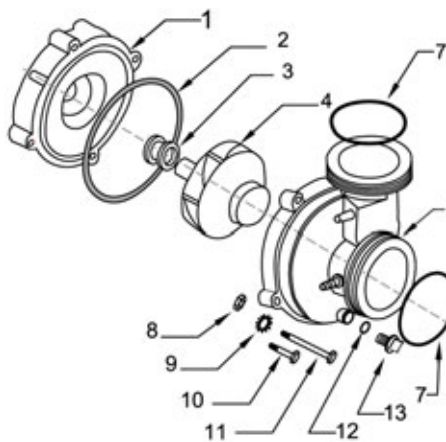

ULTIMA WET END PARTS

Part Number Numéro de Produit	Description	List Price Prix Vendant	Code
1 1211008	Volute Back, Ultima (PPULVB)	$ 65.16	
2 O-159B70	O-Ring, Volute, Ultima & Ultima Plus (PPUFVO/R)	..$ 2.18	
3 SEAL-02BC	Seal, PS4265, CL201C 3/4 Standard, BC	$ 12.82	10-5
4 1212207	Impeller, (207) 3/4HP, Grey (PPUF7IMP)	$ 38.18	
4 1212205	Impeller, (205) 1HP, Black (PPUF10IMP)	$ 34.32	
4 1212215	Impeller, (215) 1.5HP, Red/Green (PPUF15IMP)	$ 38.18	
4 1212218	Impeller, (218) 2HP, Red (PPUF20IMP)	$ 38.18	
5 1210017	Volute Front, 1½" x 1½" Side Discharge (PPULYVF)	$ 63.12	
5 1210015	Volute Front, 2" x 1½" Side Discharge (PPULTVF)	..$ 24.94	
5 1210014	Volute Front, 2" x 2" Side Discharge (PPULSVF)	....$ 63.12	
5 1210016	Volute Front, 1½" x 1½" Center Discharge (PPULXVF)	.....$ 24.94	
12 0-0112B70	O-Ring, Drain Plug (PPULPLUGO/R)	$ 0.66	
13 1214138	Plug, Pump Volute (PPULPLUG)	$ 4.46