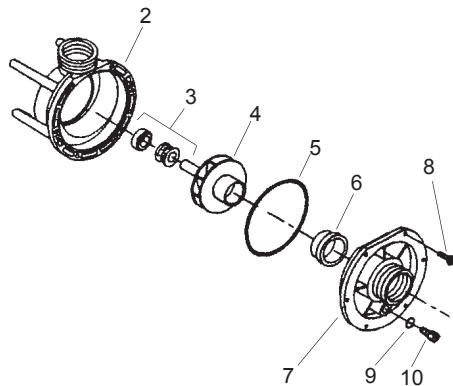

PARTS

Part Number Numéro de Produit	Description	List Price Prix Vendant	Code
2 92770603	Volute	$ 55.44	
3 SEAL-01BC	5/8" Pump Seal, Buna/Carbon	$ 10.44	10-5
4 91693551	3/4 HP Impeller	$ 37.32	
4 91693601	1 HP Impeller	$ 37.32	
4 91693651	1.5 HP Impeller	$ 37.32	
4 91693700	2 HP Impeller	$ 37.32	
5 92200270	O-Ring, Volute	$ 5.20	
6 92830062	Wear Ring	$ 7.46	
7 91231402	Cover, Suction	$ 41.16	
8 99730050	Screw	$ 0.92	
9 92200120	O-Ring Pipe Plug	$ 7.46	
10 92290010	Pipe Plug ¼" NPT	$ 7.46