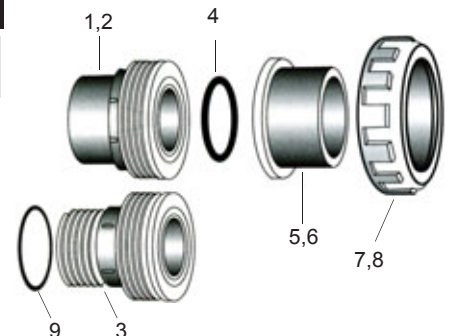

PRAHER 1½" UNION PARTS

Part Number Numéro de Produit	Description	List Price Prix Vendant	Code
1 U-150-IS	Union Body 1½" Slip	$ 3.82	
2 U-150-1FT	Union Body 1½" FPT	$ 5.32	
3 U-150-1MT	Union Body 1½" MPT	$ 4.64	
4 N-328	O-Ring for 150-010	$ 1.86	
5 U-150-3S	Socket Slip, 1½"	$ 3.46	
6 U-150-3T	Socket FPT, 1½"	$ 4.74	
7 SU-150-12	Self Aligning Nut for Standard S.U. Ball Valve	$ 5.20	
8 U-150-4	Standard Nut, 1½"	$ 6.92	
9 N-224	Praher MPT 1½"	$ 1.28