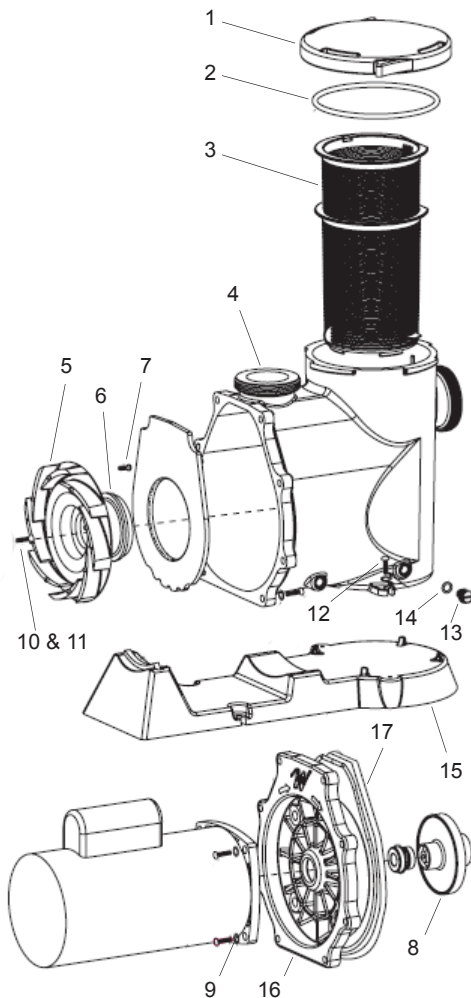

PART Number Numéro de Produit	List Price Prix Vendant	Code	Description
SVL IN-GROUND - WATERWAY			
Very quiet, hi efficiency, self priming, 2-1/2" FPT, large trap with cam-lock lid.			
Single Speed			
SVL56S-110	$ 985.76		SVL Standard I/G Pump, 1 HP 115V / 230V
SVL56S-115	$ 1,042.36		SVL Standard I/G Pump, 1.5 HP 115V / 230V
SVL56S-120	$ 1,167.56		SVL Standard I/G Pump, 2 HP 230V
SVL56S-125	$ 1,417.68		SVL Standard I/G Pump, 2.5 HP 230V

THESE WATERWAY PRODUCTS MUST BE REGISTERED FOR WARRANTY. VISIT :
CETTE PRODUITS DE WATERWAY DOIT ÊTRE ENREGISTRÉE POUR LA GARANTIE. VISITEZ :
<http://warrantycard.waterwayplastics.com:59520/>

SVL56 HIGH-FLOW PUMP

Part Number Numéro de Produit	Description	List Price Prix Vendant	Code
1	511-1310 ..... Trap Lid.....	$ 85.42	
2	805-0439 ..... Trap Lid O-Ring	$ 9.48	
3	319-1310 ..... Basket Assembly	$ 37.30	
4	315-1300 ..... Volute Housing.....	$ 456.74	
5	310-7470 ..... Diffuser - High Pressure	$ 116.66	
	310-3300 ..... Diffuser - High Flow	$ 107.70	
6	805-0238 ..... Diffuser O-Ring	$ 4.98	
7	819-0018 ..... Diffuser Screw (2 required).....	$ 3.22	
8	IMPELLER ASSEMBLIES - HIGH FLOW		
	310-3650 ..... SVL56S-110.....	$ 88.38	
	310-3660 ..... SVL56S-115.....	$ 88.38	
	310-3670 ..... SVL56S-120, SVL56S-125	$ 88.38	
	310-3680 ..... SVL56S-130	$ 88.38	
8	IMPELLER ASSEMBLIES for HIGH PRESSURE Available - Call for proper matching		
9	820-0017 ..... 3/8" Flat Washer (12 required).....	$ 1.16	
10	819-4360 ..... Screw, Left Hand Thread	$ 6.42	
11	711-4300 ..... Gasket	$ 12.78	
12	819-0013 ..... Screw (2 required)	$ 1.90	
13	715-1201 ..... Drain Plug	$ 4.40	
14	805-0112 ..... Drain Plug O-Ring.....	$ 1.10	
15	672-1300 ..... SVL56 Base.....	$ 80.02	
16	311-1400 ..... Volute Faceplate.....	$ 140.06	
17	711-4290 ..... Faceplate Gasket.....	$ 28.80