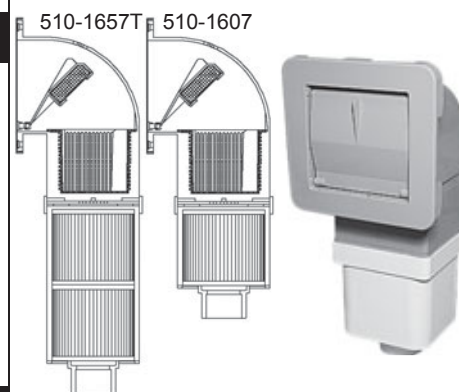

SKIMMERS ÉCUMOIRES

Central
Spa & Pool Supply

PART Number Numéro de Produit	List Price Prix Vendant	Code	Description
WATERWAY SKIM FILTER			
510-1607 Not Available in White	$ 246.58		1½" - 2" SPG - 10 sq.ft. - Grey
510-1657T	$ 312.34		1½" - 2" SPG - 20 sq.ft. - Grey
SEE PARTS ON PAGE 91 VOIR LES PIÈCES À LA PAGE 91			
WATERWAY SPA SKIMMER			
510-1500	$ 159.30		1½" - 2" SPG - Complete Skimmer - White
510-1501	$ 159.30		1½" - 2" SPG - Complete Skimmer - Black
510-1507	$ 159.30		1½" - 2" SPG - Complete Skimmer - Grey
SEE PARTS ON PAGE 91 VOIR LES PIÈCES À LA PAGE 91			
HYDRO AIR STRIP SKIMMER			
10-6500	$ 57.26		Complete Skimmer - White (not avail in Black)
1 10-6104	$ 15.60		Slip Nut
2 10-3804	$ 3.80		Gasket
3 10-3801	$ 19.12		Wall Fitting - White
4 Not Available			Face Plate
5 10-6521WHT	$ 9.94		Grate - White
JACUZZI SV SKIMMER SERIES			
1 13-0462-06-R	$ 9.14		Gasket
2 43-0785-00-R	$ 35.04		Basket/Float Assembly
3 14-3936-07-R	$ 37.96		Fastener Kit includes: 10 each 1/4-20 SS Nut (14-0725-08) 10 each 3/4 SS Washer (14-0738-11) 10 each 1/4-20x1-1/4 Phil. Head Screw (14-4271-08)