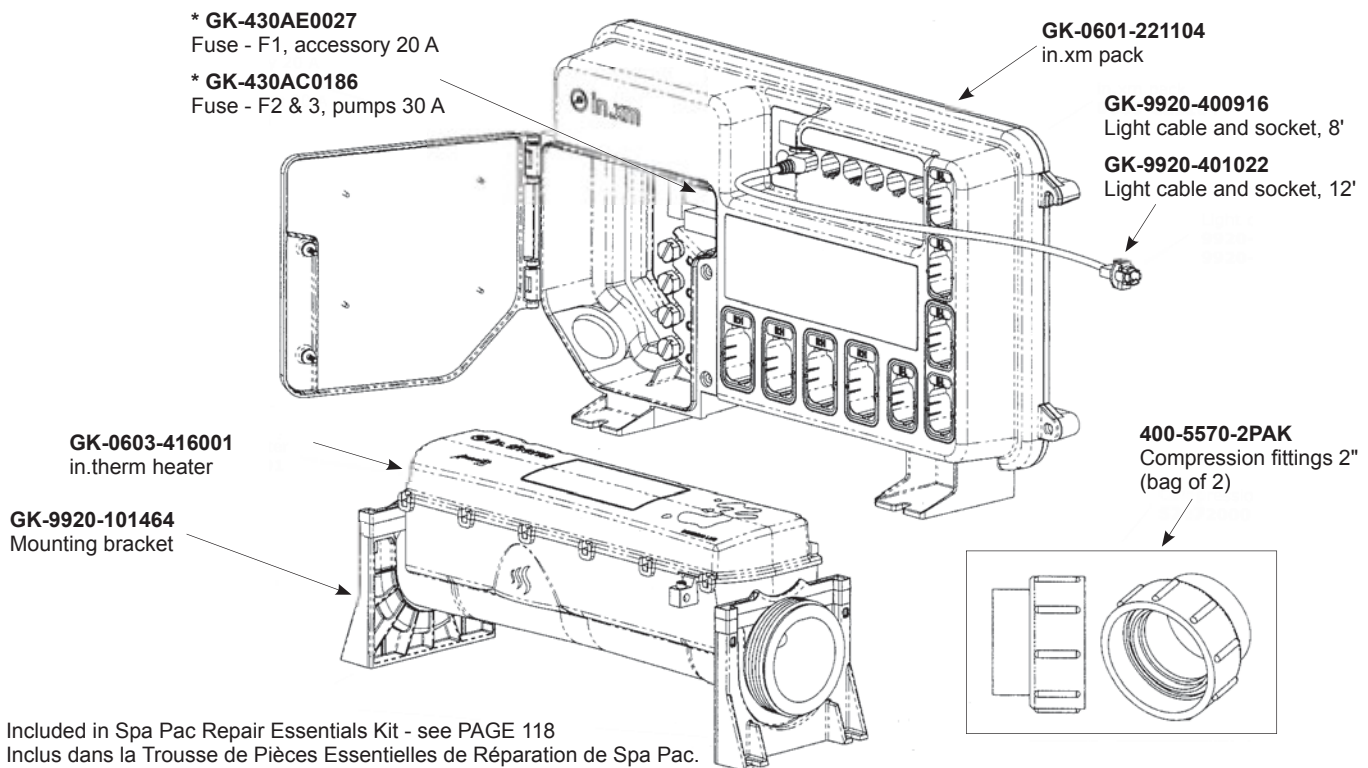

### VUE EXPLOSÉE

\* Included in Spa Pac Repair Essentials Kit - see PAGE 118  
\* Inclus dans la Trousse de Pièces Essentielles de Réparation de Spa Pac.  
Voir page 118

GECKO CONTROL SYSTEMS SOLD SEPARATELY. KEYPADS & CORDS EXTRA (REFER TO PAGES THAT FOLLOW)  
SYSTÈMES DE CONTRÔLE GECKO VENDU SÉPARÉMENT. CLAVIERS ET FILS NE SONT PAS INCLUS (RÉFÉRER AUX PAGES QUI SUIVENT)