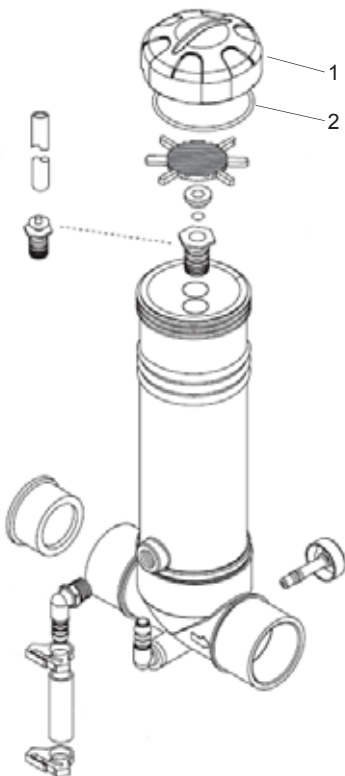

IN-LINE CHLORINATOR

Part Number Numéro de Produit	Description	List Price Prix Vendant	Code
1 519-1167	Lid (2002 - 2007 & 2007 & Later)	$ 27.70	
1 519-1181	Lid (Prior to 2002)	$ 26.64	
2 805-0348V	Lid O-Ring (2002 - 2007 & 2007 & Later)	$ 15.84	
3 411-1170	90° Elbow - 1/4" Pipe (2002 - 2007 & 2007 & Later)	$ 7.68	
4 600-1207	Dial Stem Assembly (2007 & Later)	$ 36.38	
5 805-0113V	O-Ring - Viton (2002 - 2007 & 2007 & Later)	$ 2.98	
6 600-1180	Check Valve Assembly (2002-2007 & 2007 & Later)	$ 15.98	
7 600-1190	Stem Assembly with O-Ring (2002 - 2007)	$ 36.38	
425-0030	Fitting 1½"MPT x 1½" Buttress, Ext Tube	$ 17.28	

PRIOR to 2002