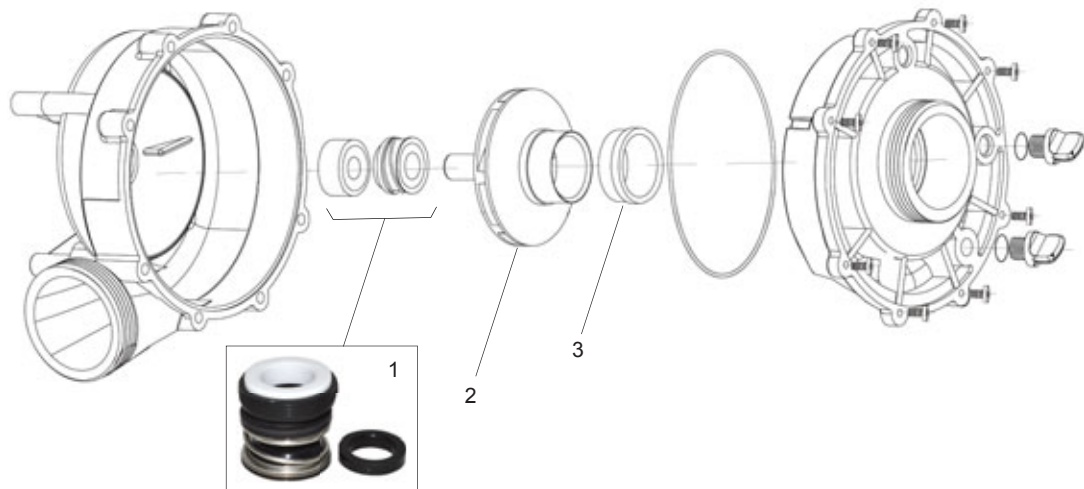

10-0136-K

PART Number Numéro de Produit	List Price Prix Vendant	Code	Description
<b>COMPLETE WET END</b>			
27203-300-000	\$ 124.02		Wet End 3HP, 56 FR

**CMP WET END PARTS**

Part Number Numéro de Produit	Description	List Price Prix Vendant	Code
1 27203-000-990	Seal Kit, Universal Fit	\$ 49.50	
2 27203-300-300	Impeller, 3HP	\$ 42.38	
3 27203-300-050	Wear Ring, 2HP & 3HP	\$ 10.06	