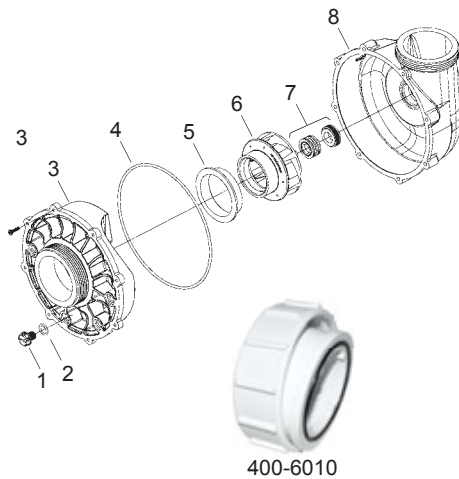

VIPER PARTS

Part Number Numéro de Produit	Description	List Price Prix Vendant	Code
1 715-1201	3/8" Quarter Slot Pump Drain Plug	$ 4.40	
2 805-0112	O-Ring, Pump Drain Plug	$ 1.10	
3 311-1510	2 1/2" Volute	$ 75.96	
4 805-0263	O-Ring, Volute	$ 10.40	
5 313-3210	Wear Ring	$ 10.76	
6 310-2270	Impeller, 3 HP	$ 46.08	
6 310-2200	Impeller, 4 HP	$ 46.08	
6 310-2620	Impeller, 5 HP	$ 53.48	
7 SEAL-01BC	5/8" Pump Seal, Buna/Carbon	$ 10.44	10-5
8 315-1500	Volute 2 1/2" w/inserts	$ 88.18	

UNIONS (for Viper Wet Ends)

400-6010	2 1/2" Slip	$ 18.14

672-4350 BARBED ADAPTER WILL THREAD WHERE THE PLUGS ARE ON THESE WET ENDS. TO GET UNION SIZE MEASURE OUTSIDE DIAMETER OF THREADS AND SUBTRACT 1". EG. IF MEASURES 3" USE 2" UNION
672-4350 EST L'ADAPTATEUR 1/4MPT X 3/8B POUR CES TURBINES. AFIN DE DÉTERMINER LA GRANDEUR DE L'UNION, MESURER LE DIAMÈTRE EXTÉRIEUR DES FILS ET SOUSTRAIRE 1 PO. EX : SI LA MESURE EST 3PO, UTILISER L'UNION DE 2PO.