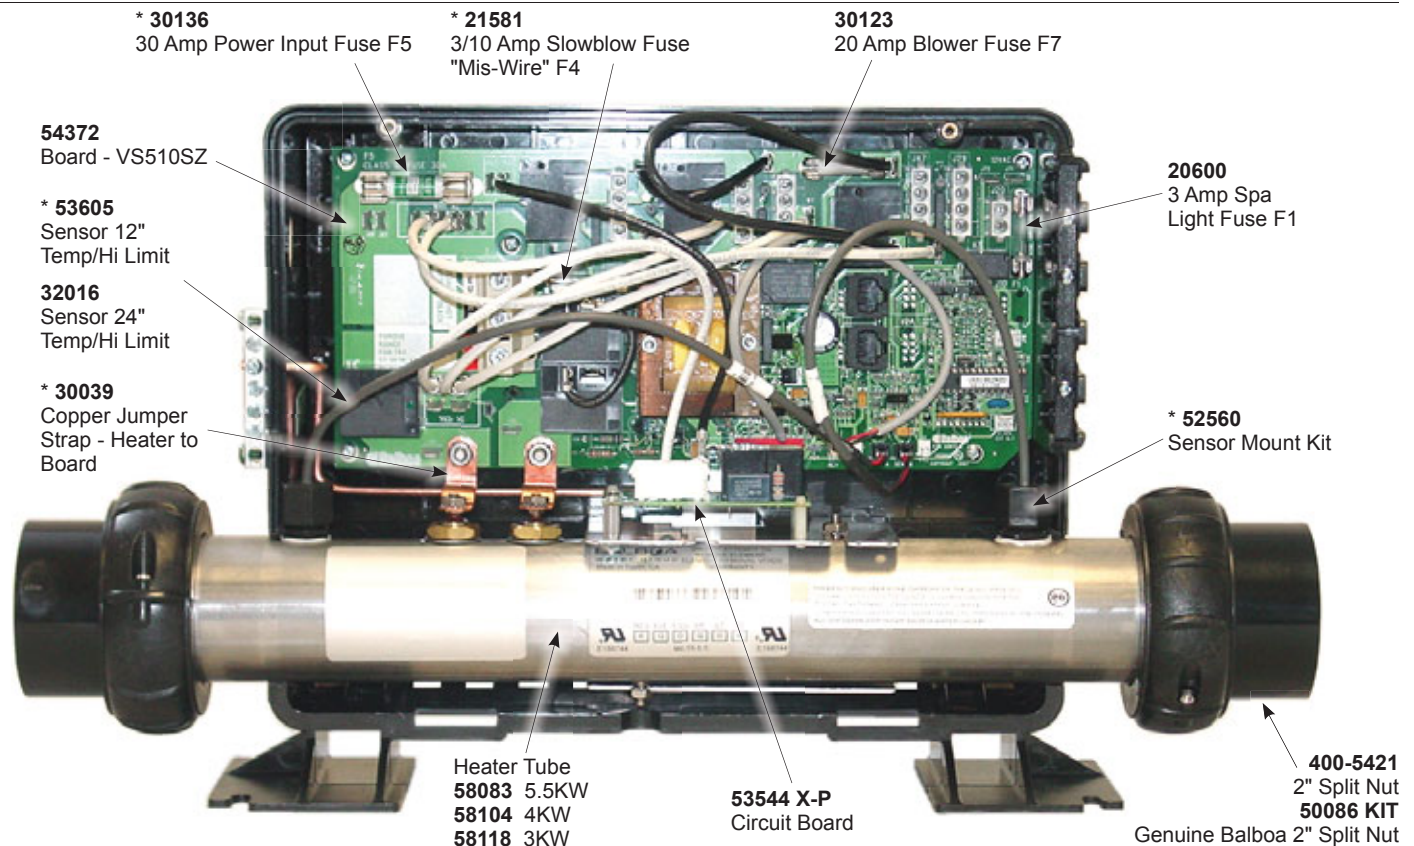

## LISTE DE PIÈCES

\* Included in Spa Pac Repair Essentials Kit - see PAGE 118  
\* Inklus dans la Trousse de Pièces Essentielles de Réparation de Spa Pac

PART Number Numéro de Produit	List Price Prix Vendant	Code	Description
<b>VL200</b>			<b>4-1/2" x 2"</b>
52144	\$ 292.16		4 Buttons Blower/Jets/Temp/Light Mini Oval, Digital LCD
<b>OVERLAYS</b>			
11127	\$ 35.28		4 Buttons Jets/Jets/Temp/Light
11219	\$ 35.28		3 Buttons Jets/Temp/Light
11852	\$ 35.28		4 Buttons Jets/Light/Cool/Warm
<b>VL260</b>			<b>7" x 2.1"</b>
53999	\$ 277.92		4 Buttons - includes base panel <u>no</u> overlay
<b>OVERLAYS</b>			
11521	\$ 35.28		4 Buttons Blower/Jets/Temp/Light
11724	\$ 35.28		3 Buttons Jets/Temp/Light
11725	\$ 35.28		4 Buttons Jets/Jets/Temp/Light
11746	\$ 35.28		4 Buttons Jets/Light/Cool/Warm
<b>VL401</b>			<b>6.3" x 2.2"</b>
54094	\$ 360.12		Lite Duplex Digital LCD • Blower, Jets, Temp, Light
<b>VL403</b>			<b>6.3" x 2.2"</b>
54130	\$ 312.96		4 Buttons - includes base panel <u>no</u> overlay
<b>OVERLAYS</b>			
10671	\$ 35.28		4 Buttons Blower/Jets/Temp/Light
10753	\$ 35.28		3 Buttons Jets/Temp/Light
11884	\$ 49.20		4 Buttons Jets/Light/Cool/Warm
<b>VL404</b>			<b>7.3" x 3.2"</b>
51223	\$ 372.34		4 Buttons Temp/Jet/Light/Blower
<b>OVERLAYS</b>			
10418	\$ 35.28		4 Buttons Set/Jet2/Jet1/Light
10352	\$ 35.28		3 Buttons Set/Jet/Light