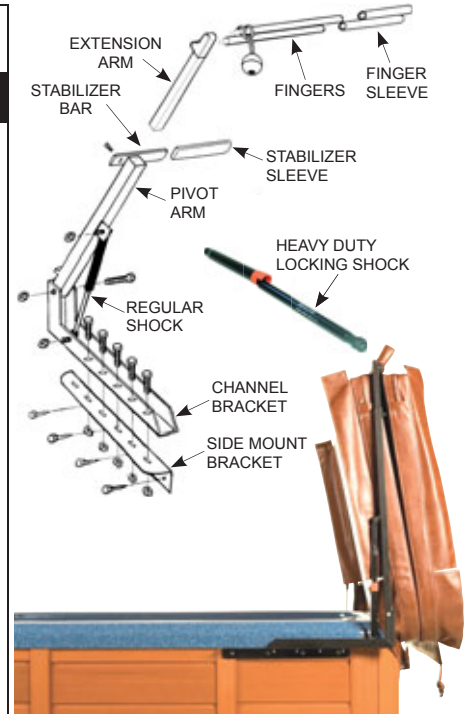

PART Number Numéro de Produit	List Price Prix Vendant	Code	Description
COVER VALET			
• Dual gas springs assist in effortlessly lifting and lowering the spa cover • Locking safety feature holds the cover open until it is time to be closed • Requires only 4"- 6" of clearance • When cover is open, it doubles as a privacy wall • Durable zinc plated and powder coated finish • Highest quality stainless steel hardware • Also mounts to the deck			
CV-COVER VALET	$ 406.62		Cover Valet 250 - Dual Gas Assist • Not recommended for use with heavy cover
CV-COVER VALET-HD	$ 413.54		Cover Valet 400 - Dual Gas Assist - Heavy Duty • Not recommended for use with light weight cover
CALL for PROPER MATCHING of PARTS			

COVER RX			
• Undermount design works with virtually any above-ground spa on the market today • Works with a range of spa heights (24" - 38") • Requires only 14" of clearance behind the spa - Requires no side clearance • Single gas shock assists with raising and lowering the cover • Constructed of high-grade powder coated aluminum • Mounts to edge of cabinet or directly to deck			
CV-COVER RX	$ 291.28		Cover Rx, Gas Shock Assist - Undermount