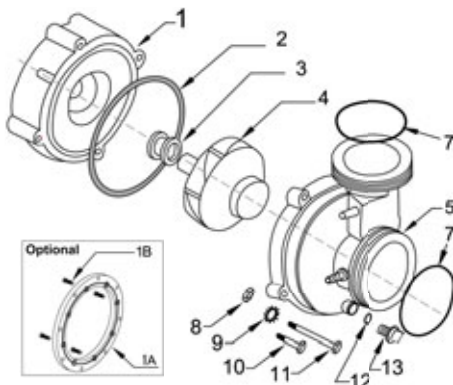

ULTIMA PLUS WET END PARTS

Part Number Numéro de Produit	Description	List Price Prix Vendant	Code
1	1211009..... Volute Back, Ultima Plus (PPULVBW).....	$ 38.74	
1A	1217179..... Bracket 56-48 Frame.....	$ 18.26	
2	O-159B70..... O-Ring, Volute, Ultima & Ultima Plus (PPUFVO/R)..	$ 2.18	
3	SEAL-02BC..... Seal, PS4265, CL201C 3/4 Standard, BC.....	$ 12.82	10-5
4	1212225..... Impeller, (225) 3HP, 10.5 AMP Red/Black.....	$ 34.20	
	(PPUF400IMP)		
4	1212221..... Impeller, (221) 4HP, 12 AMP Black/Green/Red.....	$ 34.20	
	(PPUF418IMP)		
4	1212010..... Impeller, (010) 5HP, Green/Orange/Red/Black.....	$ 38.18	
	(PPUF51IMP)		
5	1210036..... Volute Front, 2" x 2" Side Discharge.....	$ 35.32	
	(PPULSWVF)		
12	0-0112B70..... O-Ring, Drain Plug (PPULPLUGO/R).....	$ 0.66	
13	1214138..... Plug, Pump Volute (PPULPLUG).....	$ 4.46