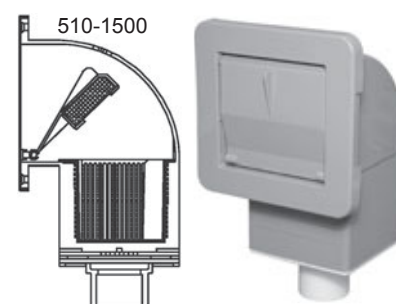

SKIMMERS ÉCUMOIRES

Central
Spa & Pool Supply

PART Number Numéro de Produit	List Price Prix Vendant	Code	Description
WATERWAY SKIM FILTER			
510-1607 Not Available in White	$ 246.58		1½" - 2" SPG - 10 sq.ft. - Grey
510-1657T	$ 312.34		1½" - 2" SPG - 20 sq.ft. - Grey
SEE PARTS ON PAGE 91 VOIR LES PIÈCES À LA PAGE 91			
WATERWAY SPA SKIMMER			
510-1500	$ 159.30		1½" - 2" SPG - Complete Skimmer - White
510-1501	$ 159.30		1½" - 2" SPG - Complete Skimmer - Black
510-1507	$ 159.30		1½" - 2" SPG - Complete Skimmer - Grey
SEE PARTS ON PAGE 91 VOIR LES PIÈCES À LA PAGE 91			
HYDRO AIR STRIP SKIMMER			
10-6500	$ 57.26		Complete Skimmer - White (not avail in Black)
1 10-6104	$ 15.60		Slip Nut
2 10-3804	$ 3.80		Gasket
3 10-3801	$ 19.12		Wall Fitting - White
4 Not Available			Face Plate
5 10-6521WHT	$ 9.94		Grate - White
JACUZZI SV SKIMMER SERIES			
1 13-0462-06-R	$ 9.14		Gasket
2 43-0785-00-R	$ 35.04		Basket/Float Assembly
3 14-3936-07-R	$ 37.96		Fastener Kit includes: 10 each 1/4-20 SS Nut (14-0725-08) 10 each 3/4 SS Washer (14-0738-11) 10 each 1/4-20x1-1/4 Phil. Head Screw (14-4271-08)