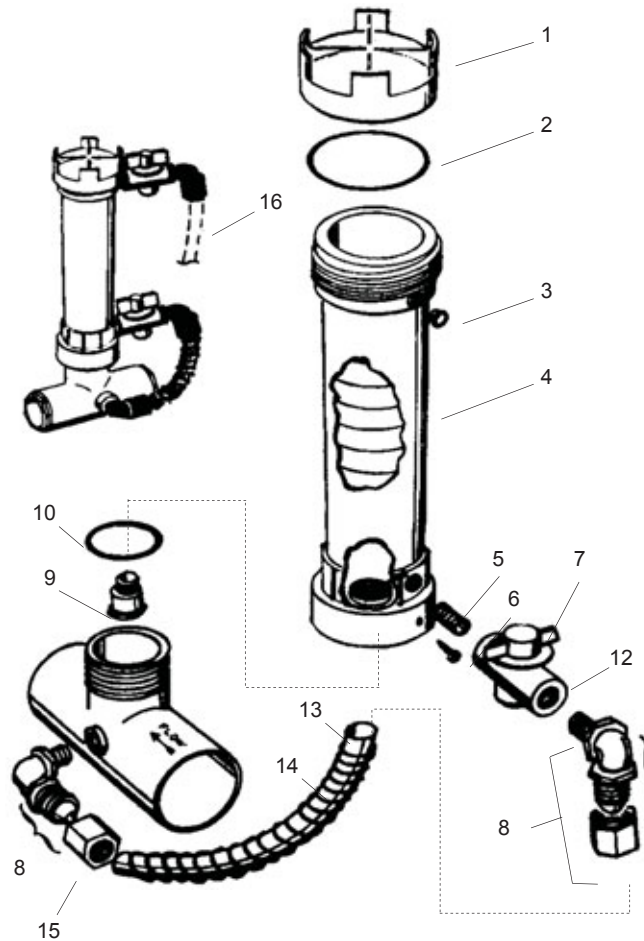

### DELTA E & EA SERIES REPLACEMENT PARTS

Part Number	Description	Model	List Price	Code
Numéro de Produit	Description	Modèle	Prix Vendant	
1 DL-70-18410	Bulb	E-10	\$ 322.26	
1 DL-70-18420	Bulb	E-20	\$ 307.66	
1 DL-70-18440	Bulb	E-40	\$ 368.78	
2 DL-58-50310	Quartz Tube	E-10	\$ 193.48	
2 DL-58-50320	Quartz Tube	E-20	\$ 199.94	
2 DL-58-50340	Quartz Tube	E-40	\$ 305.44	
3 DL-70-10405	Ballast	E-10	\$ 584.74	
3 DL-70-10193	Ballast	E-20/E-40	\$ 535.88	