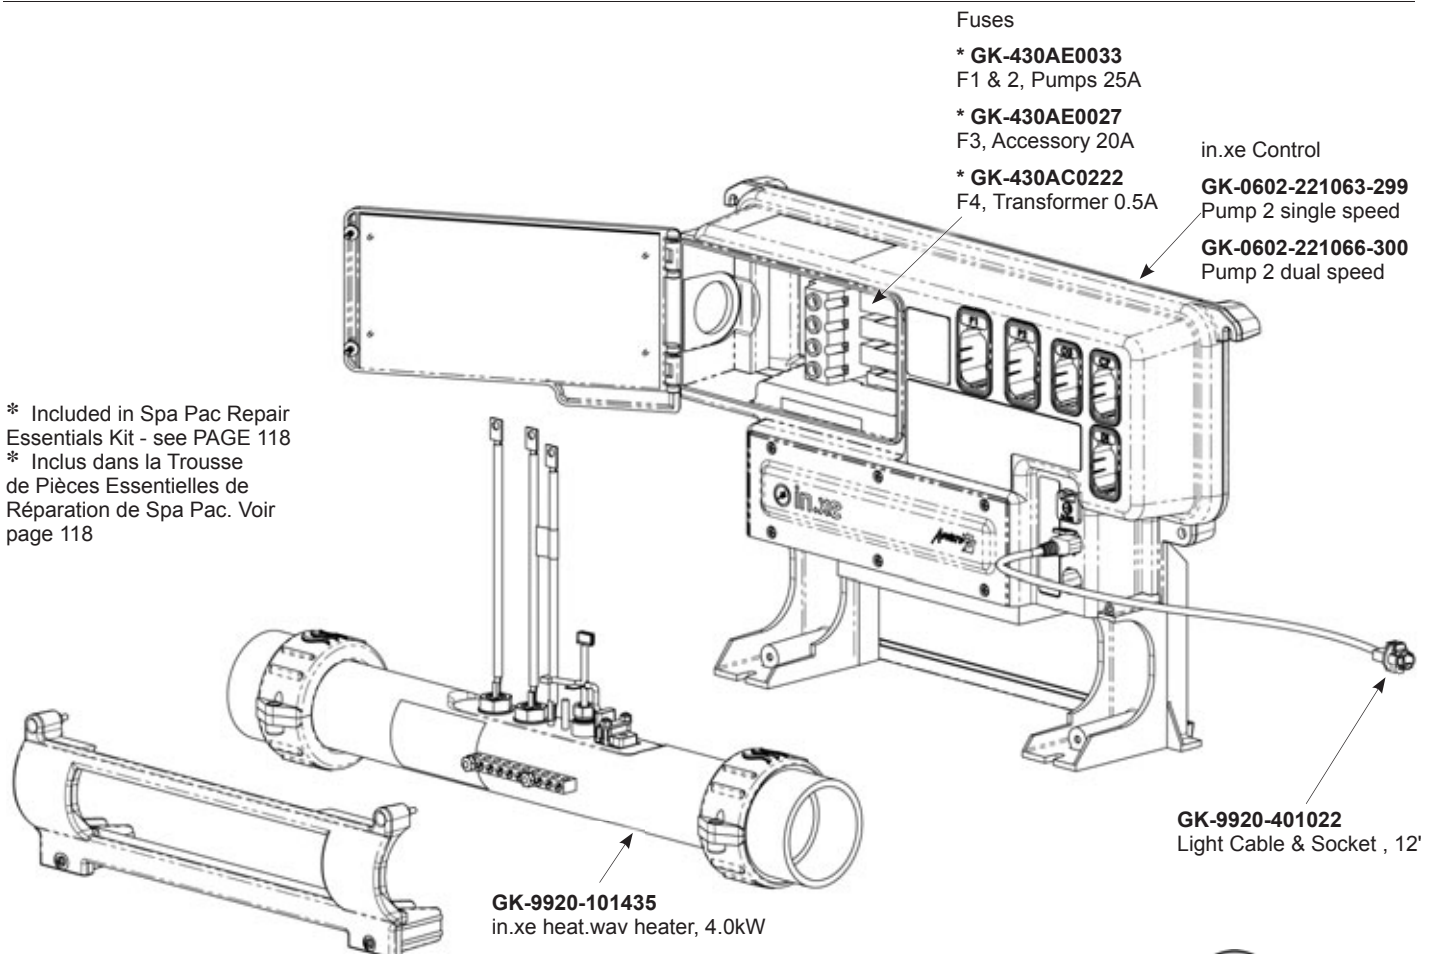

IN.XE-1 EXPLODED VIEW VUE EXPLOSÉE

* Included in Spa Pac Repair Essentials Kit - see PAGE 118
* Inclus dans la Trousse de Pièces Essentielles de Réparation de Spa Pac. Voir page 118

GECKO CONTROL SYSTEMS SOLD SEPARATELY. KEYPADS & CORDS EXTRA (REFER TO PAGES THAT FOLLOW)
SYSTÈMES DE CONTRÔLE GECKO VENDU SÉPARÉMENT. CLAVIERS ET FILS NE SONT PAS INCLUS (RÉFÉRER AUX PAGES QUI SUIVENT)