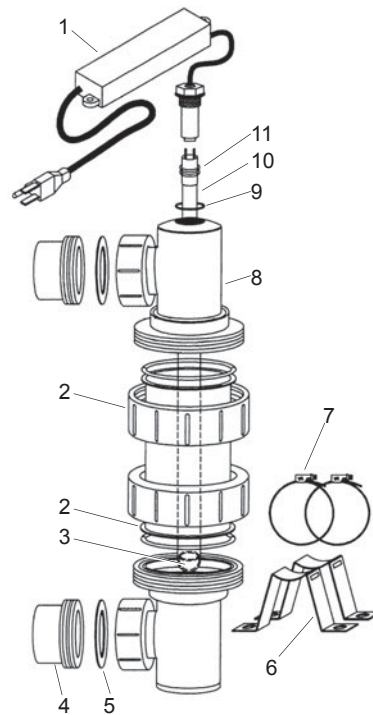

DELTA UV REPLACEMENT PARTS (SPA) PIÈCES DE RECHANGE DU SYSTÈME UV DELTA

Central
Spa & Pool Supply

PART Number Numéro de Produit	List Price Prix Vendant	Code	Description	Model Modèle
1 DL-70-10180	$ 480.30		Electronic Ballast Assy	ALL
2 DL-44-02246	$ 12.84		O-Ring, 347 Black, 4½" OD	EA-4H / EA-4H10
3 DL-44-02019	$ 14.68		Bulb Cushion	ALL
4 417-5050	$ 4.18		Union, Tail Piece, 2" Buttress	ALL
5 711-4030	$ 1.70		O-Ring Gasket, 2"	ALL
6 DL-82-02019	$ 29.60		Stand, Stainless Steel	ALL
7 DL-40-08004	$ 20.76		Clamp, 3", Stainless Steel	EA-9
8 DL-58-50406	$ 488.64		Quartz Tube Tee Assy	EA-4H5
8 DL-58-50411	$ 573.78		Quartz Tube Tee Assy	EA-4H10
8 DL-58-50210	$ 176.90		Quartz Tube Tee Assy	EA-9
8 DL-58-50421	$ 575.40		Quartz Tube Tee Assy	EA-4H20
9 DL-44-02216	$ 0.76		O-Ring, 024 Black	ALL
10 DL-70-18405	$ 274.84		UV Bulb	EA-4H5
10 DL-70-18410	$ 322.26		UV Bulb	EA-4H10
10 DL-70-18309	$ 250.66		UV Bulb	EA-9
11 DL-44-02221	$ 1.68		Bulb O-Ring	ALL

NEED HELP IDENTIFYING A PART?? EMAIL US A DIGITAL PICTURE.
VOUS AVEZ BESOIN D'AIDE À IDENTIFIER LA PIÈCE? ENVOYEZ-NOUS UNE PHOTO DIGITALE