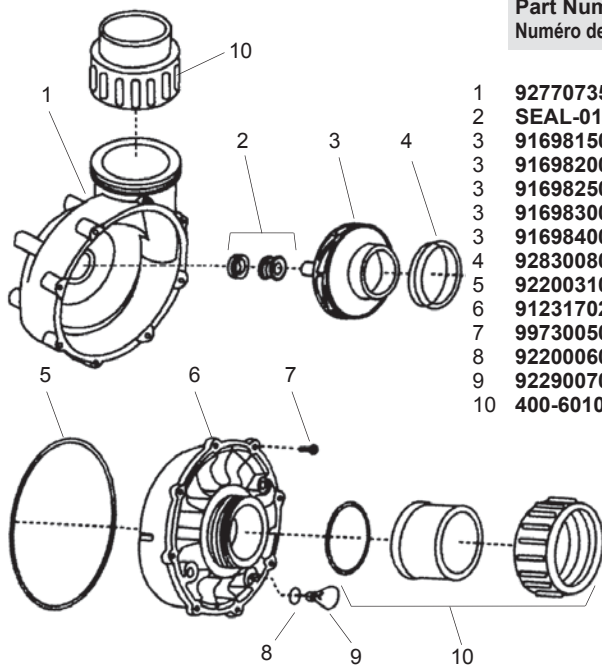

**XP3 PARTS**

Part Number Numéro de Produit	Description	List Price Prix Vendant	Code
1 92770735	Volute - 48/56 Frame	\$ 68.64	
2 SEAL-01BC	5/8" Pump Seal, Buna/Carbon	\$ 10.44	10-5
3 91698150	1.5 HP Impeller	\$ 36.22	
3 91698200	2 HP Impeller	\$ 36.22	
3 91698250	2.5 HP Impeller	\$ 36.96	
3 91698300	3 HP Impeller	\$ 36.96	
3 91698400	4 HP Impeller	\$ 36.96	
4 92830080	Wear Ring	\$ 7.46	
5 92200310	O-Ring, Volute	\$ 7.46	
6 91231702	Cover, Suction 2 1/2"	\$ 54.42	
7 99730050	Screw	\$ 0.92	
8 92200060	O-Ring, Drain Plug	\$ 7.46	
9 92290070	Plug, Drain	\$ 6.92	
10 400-6010	UNION, 2-1/2" Slip	\$ 18.14	