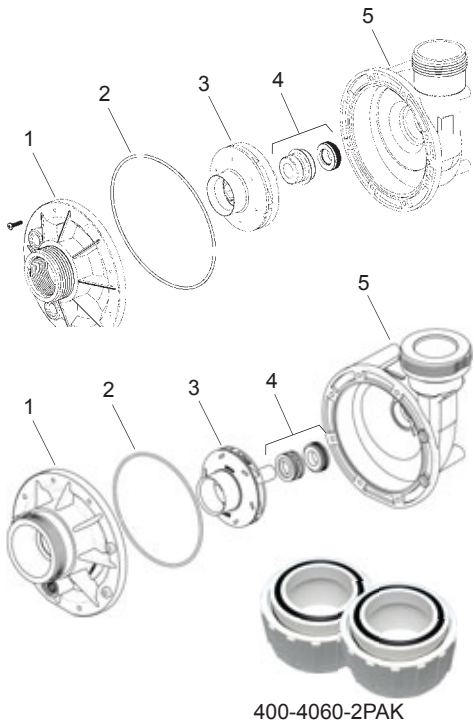

IRON MIGHT PARTS

BEFORE 2015

Part Number Numéro de Produit	Description	List Price Prix Vendant	Code
1 311-1060	Faceplate 1.5" x 1.5" FMPT	$ 57.84	
2 805-0248	O-Ring Faceplate	$ 15.50	
3 310-0900	Impeller, 1/15 HP	$ 41.90	
4 SEAL-03BC	Seal, 5/8 Reverse Style, Buna/Carbon	$ 11.12	10-5
5 315-1060	Volute, 1.5" Side Discharge	$ 77.00	

AFTER 2015

Part Number Numéro de Produit	Description	List Price Prix Vendant	Code
1 311-2160	Faceplate, 1.5" x 1.5" FMPT	$ 56.14	
2 805-0158	O-Ring Faceplate	$ 10.50	
3 310-8020	Impeller, 1 HP	$ 44.22	
4 SEAL-01BC	5/8" Pump Seal, Buna/Carbon	$ 10.44	10-5
5 315-2510	Volute, 1.5" Side Discharge	$ 77.00	

UNIONS (for above Wet End)

400-4060-2PAK	400-4060-2PAK	1½" Slip (2 per pack)	$ 15.00	25-5