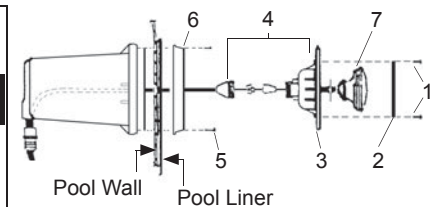

PLEASE CALL FOR L.E.D. POOL & SPA FAMILY LIGHTS AND PARTS AVAILABLE FROM FIBERSTARS  
S'IL VOUS PLAÎT, APPELER POUR D'AUTRES LUMIÈRES LED ET PIÈCES DISPONIBLES DE FIBERSTARS

PART Number Numéro de Produit	List Price Prix Vendant	Code	Description
<b>AQUA/LAMP</b>			
1	AQL-1	\$ 5.42	Screw, Lens Ring 1/4-20 x 3/4" SS
2	AQL-2	\$ 37.86	Lens Ring - Clear
3	AQL-4	\$ 8.80	O-Ring, 60 Watt Sealed Beam
4	AQL-5	\$ 155.14	Lamp Receptacle with Connectors
5	AQL-6	\$ 4.26	Screws, Adapter Ring 10-24 x 1/2" SS
6	AQL-7	\$ 51.60	Adapter Ring, White
	AQL-10	\$ 222.30	Niche Assembly
7	AQL-14	\$ 48.22	Sealed Beam, 12V (60W) with O-Ring
7	AQL-14-RR	\$ 589.32	LED Bulb, 12V Rainbow Rays with O-Ring
8	AQL-15	\$ 504.94	Transformer Kit, SK Single
	AQL-TR	\$ 110.16	Transformer Only (for AQL-15 & 15-2)
	AQL-FS	\$ 2.66	Fuse, Aqua/Lamp SK 10 AMP
	AQL-85V	\$ 10.34	Gasket - Steel/Vinyl - Black
	AQL-95V	\$ 12.22	Gasket - Steel/Vinyl - Black
	AQL-9C	\$ 12.28	Gasket - Concrete/Fiberglass - White