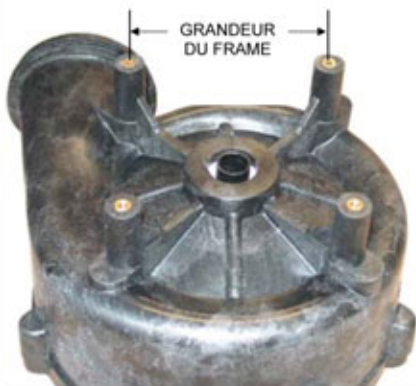

GRANDEUR DU FRAME

Mesurer la distance entre les boulons de montage, centre à centre

48 Frame = 3-5/8"

56 Frame = 4-1/8"

☐ 48 Frame

☐ 56 Frame