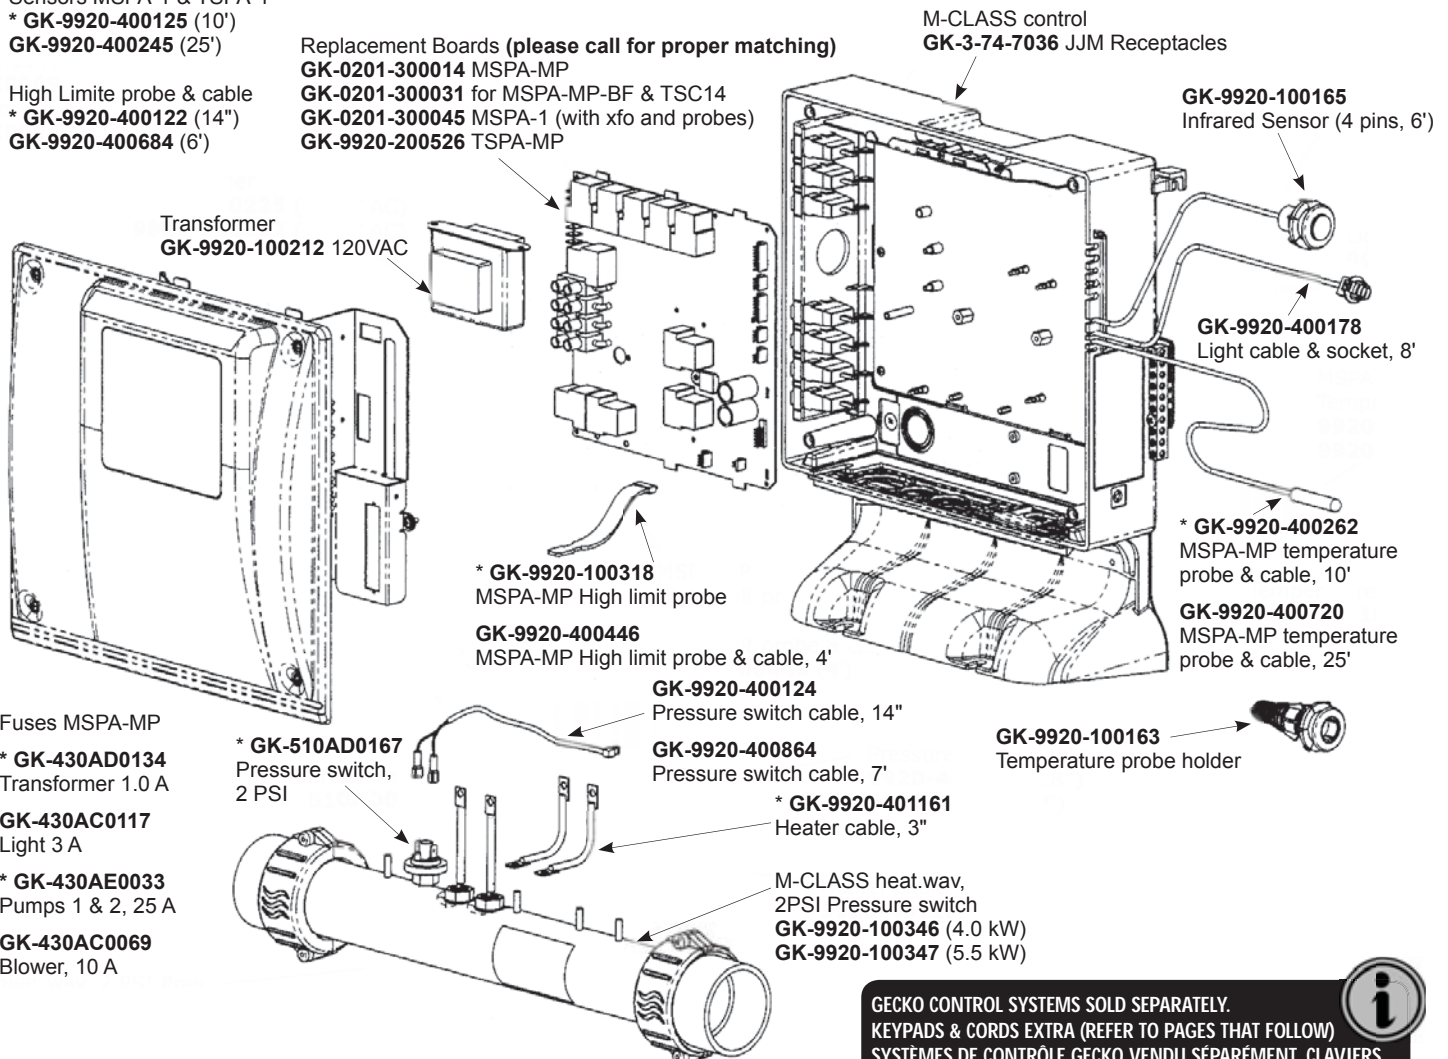

\* Included in Spa Pac Repair Essentials Kit - see PAGE 118

\* Inclus dans la Trousse de Pièces Essentielles de Réparation de Spa Pac. Voir page 118

GECKO CONTROL SYSTEMS SOLD SEPARATELY.  
KEYPADS & CORDS EXTRA (REFER TO PAGES THAT FOLLOW)  
SYSTÈMES DE CONTRÔLE GECKO VENDU SÉPARÉMENT. CLAVIERS  
ET FILS NE SONT PAS INCLUS (RÉFÉRER AUX PAGES QUI SUIVENT)