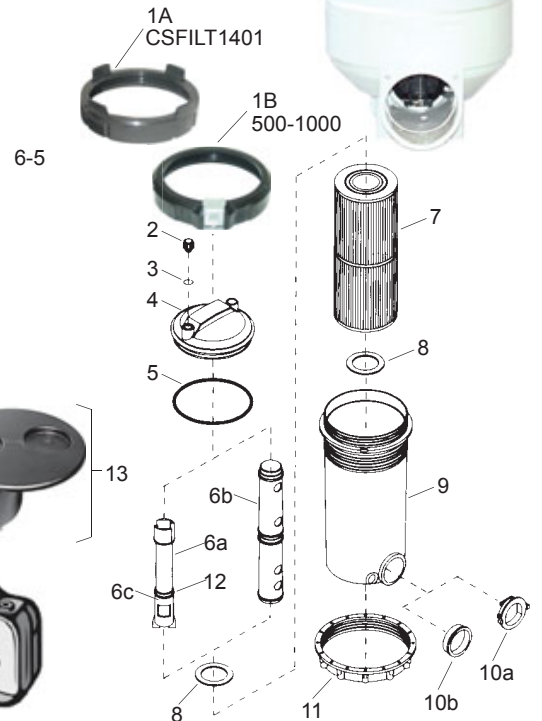

NEED HELP IDENTIFYING A PART?? EMAIL US A DIGITAL PICTURE.
VOUS AVEZ BESOIN D'AIDE À IDENTIFIER LA PIÈCE? ENVOYEZ-NOUS UNE PHOTO DIGITALE