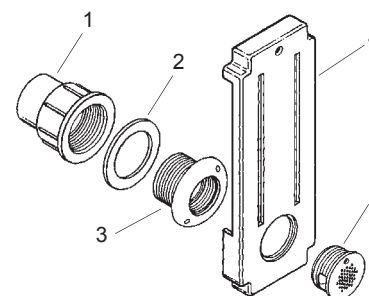

SKIMMERS ÉCUMOIRES

Central
Spa & Pool Supply

PART Number Numéro de Produit	List Price Prix Vendant	Code	Description
WATERWAY SKIM FILTER			
510-1607 Not Available in White	$ 246.58		1½" - 2" SPG - 10 sq.ft. - Grey
510-1657T	$ 312.34		1½" - 2" SPG - 20 sq.ft. - Grey
SEE PARTS ON PAGE 91 VOIR LES PIÈCES À LA PAGE 91			
WATERWAY SPA SKIMMER			
510-1500	$ 159.30		1½" - 2" SPG - Complete Skimmer - White
510-1501	$ 159.30		1½" - 2" SPG - Complete Skimmer - Black
510-1507	$ 159.30		1½" - 2" SPG - Complete Skimmer - Grey
SEE PARTS ON PAGE 91 VOIR LES PIÈCES À LA PAGE 91			
HYDRO AIR STRIP SKIMMER			
10-6500	$ 57.26		Complete Skimmer - White (not avail in Black)
1 10-6104	$ 15.60		Slip Nut
2 10-3804	$ 3.80		Gasket
3 10-3801	$ 19.12		Wall Fitting - White
4 Not Available			Face Plate
5 10-6521WHT	$ 9.94		Grate - White
JACUZZI SV SKIMMER SERIES			
1 13-0462-06-R	$ 9.14		Gasket
2 43-0785-00-R	$ 35.04		Basket/Float Assembly
3 14-3936-07-R	$ 37.96		Fastener Kit includes: 10 each 1/4-20 SS Nut (14-0725-08) 10 each 3/4 SS Washer (14-0738-11) 10 each 1/4-20x1-1/4 Phil. Head Screw (14-4271-08)