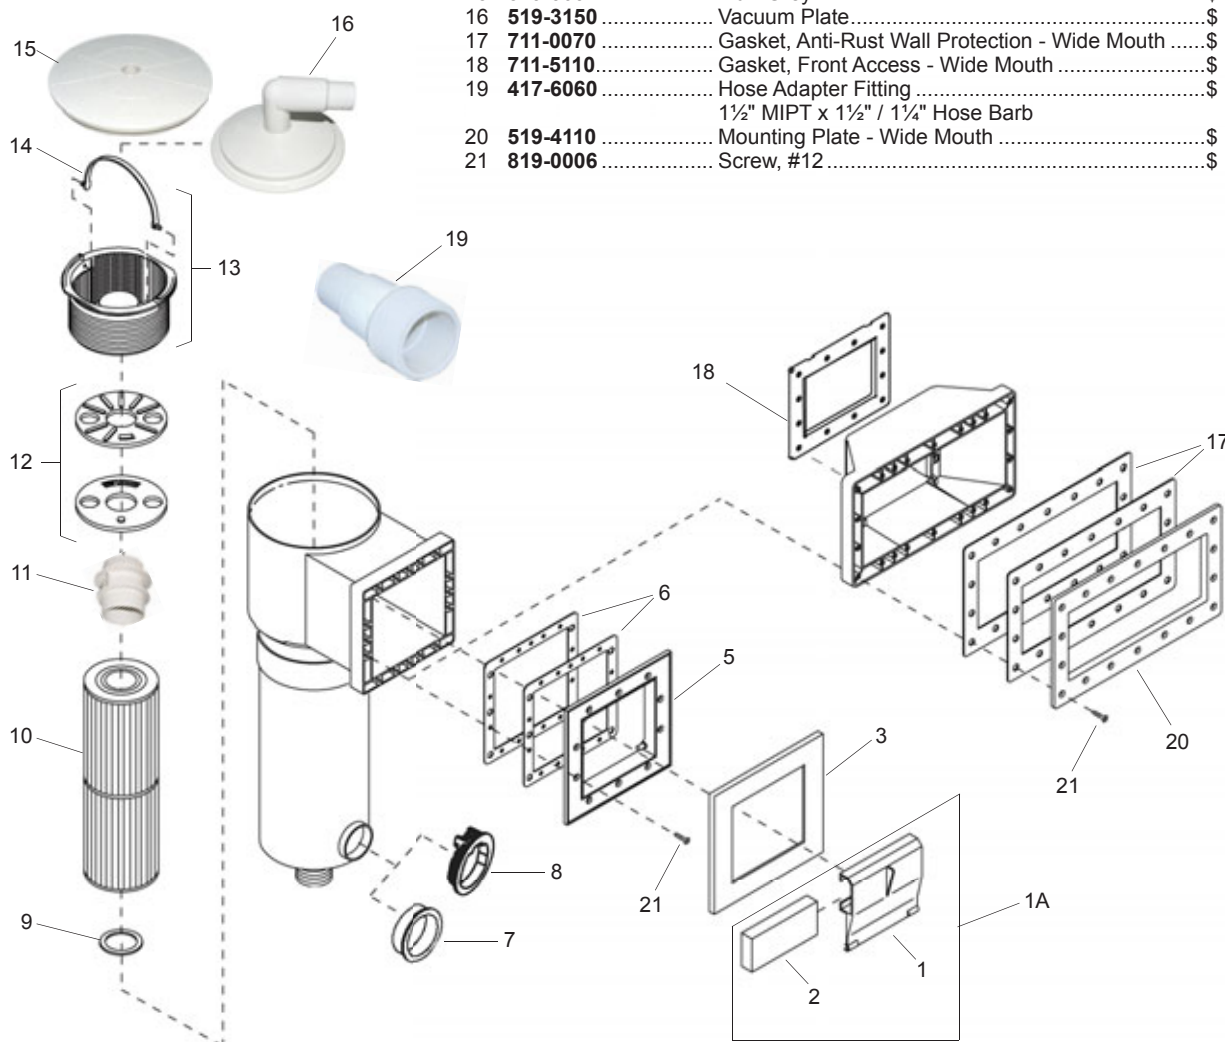

WATERWAY FRONT ACCESS SKIM FILTER PARTS

Part Number	Description	List Price	Code
Numéro de Produit	Description	Prix Vendant	
1A 542-3060	Weir Door with Foam - White	$ 15.84	
1A 542-3067	Weir Door with Foam - Grey	$ 15.84	
1 519-3060	Weir Door - White	$ 9.24	
1 519-3067	Weir Door - Grey	$ 9.24	
2 865-1000	Weir Door Foam	$ 8.10	
3 519-3090	Trim Kit ABS - White	$ 26.02	
3 519-3097	Trim Kit ABS - Grey	$ 26.02	
5 519-3087	Mounting Plate - Short Throat - Grey	$ 31.10	
5 519-3180	Mounting Plate - Long Throat - White (pictured)	$ 30.84	
6 806-1040	Gasket	$ 6.78	
6 711-0060	Gasket, Anti-Rust Wall Protection - Weir Body	$ 15.50	
7 715-1010	Plug 1½"	$ 5.34	
8 600-1040	Bypass Valve Assembly 2"	$ 17.44	
9 711-1010	Spacer Ring	$ 5.34	
10 C4310	10 Sq Ft Filter Cartridge, Pair Required	$ 27.38	4-5
11 519-3100	Collar Plate	$ 12.74	
12 519-3010	Diverter	$ 25.92	
13 550-1030	Basket Assembly with Handle	$ 21.80	
14 519-3070	Basket Handle	$ 5.38	
15 519-3030	Lid - White	$ 12.88	
15 519-3037	Lid - Grey	$ 12.88	
16 519-3150	Vacuum Plate	$ 23.18	
17 711-0070	Gasket, Anti-Rust Wall Protection - Wide Mouth	$ 17.82	
18 711-5110	Gasket, Front Access - Wide Mouth	$ 22.58	
19 417-6060	Hose Adapter Fitting 1½" MIPT x 1½" / 1¼" Hose Barb	$ 4.22	
20 519-4110	Mounting Plate - Wide Mouth	$ 38.22	
21 819-0006	Screw, #12	$ 0.98