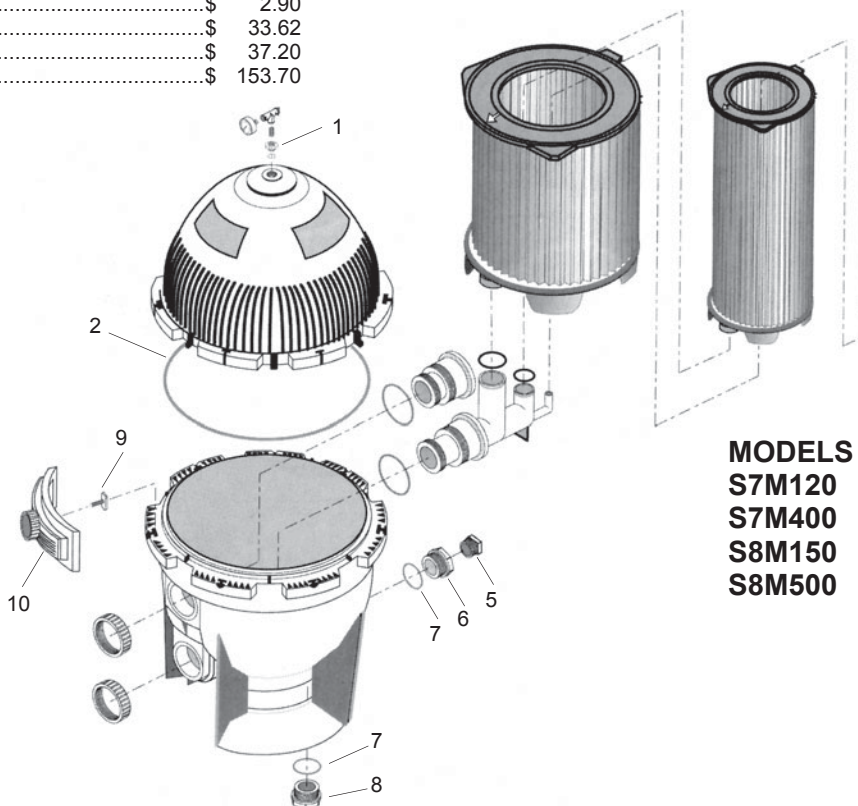

MODELS
S7M120
S7M400
S8M150
S8M500