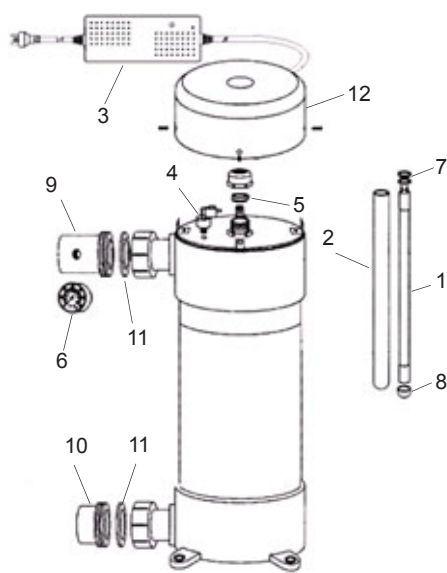

DELTA UV REPLACEMENT PARTS (POOL) PIÈCES DE RECHANGE DU SYSTÈME UV DELTA (PISCINE)

DELTA E & EA SERIES REPLACEMENT PARTS

Part Number Numéro de Produit	Description	Model Modèle	List Price Prix Vendant	Code
1 DL-70-18410	Bulb	E-10	$ 322.26	
1 DL-70-18420	Bulb	E-20	$ 307.66	
1 DL-70-18440	Bulb	E-40	$ 368.78	
2 DL-58-50310	Quartz Tube	E-10	$ 193.48	
2 DL-58-50320	Quartz Tube	E-20	$ 199.94	
2 DL-58-50340	Quartz Tube	E-40	$ 305.44	
3 DL-70-10405	Ballast	E-10	$ 584.74	
3 DL-70-10193	Ballast	E-20/E-40	$ 535.88	

COMMON PARTS

4 DL-70-02315	Pressure Switch	All Models	$ 76.90
5 DL-44-02018	Quartz Tube Compression Gasket	All Models	$ 12.46
6 DL-84-82234	Pressure Gauge	All Models	$ 63.30
7 DL-44-02221	O-Ring, Viton	All Models	$ 1.68
8 DL-44-02019	Bulb Cushion	All Models	$ 14.68
9 DL-86-02402	Union Tail Piece 2" - Clear	All Models	$ 28.08
10 DL-86-02352	Union Tail Piece 2" - White	All Models	$ 25.60
10 DL-86-02352C	Union Tail Piece 2" - Clear	All Models	$ 26.26
11 DL-44-02335	Flat O-Ring 2" - White	All Models	$ 15.54
12 DL-86-02054	Electrical Enclosure Bonnet	All Models	$ 239.54
DL-86-02416	Quartz Tube Threaded Nipple		$ 24.44