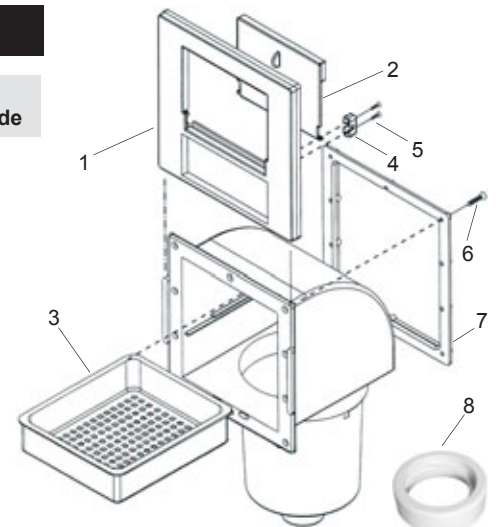

WATERWAY SKIM FILTER REPLACEMENT PARTS
PIÈCES DE RECHANGE D'ÉCUMOIRE

WATERWAY 50sq.ft. SKIM FILTER REPLACEMENT PARTS

Part Number Numéro de Produit	Description	List Price Prix Vendant	Code
1 519-9010	Front Plate - White	$ 64.92	
1 519-9011	Front Plate - Black	$ 64.92	
1 519-9017	Front Plate - Grey	$ 64.92	
2 550-9000	Weir Door Assembly - White	$ 48.56	
2 550-9001	Weir Door Assembly - Black	$ 48.56	
2 550-9007	Weir Door Assembly - Grey	$ 48.56	
3 519-9050	Basket - White	$ 26.06	
3 519-9057	Basket - Grey	$ 26.06	
4 519-6240	Hinge Mount - White	$ 1.34	
4 519-6241	Hinge Mount - Black	$ 1.34	
4 519-6247	Hinge Mount - Grey	$ 1.34	
5 819-3260	Screw - #6 - 20 x ⅝" POH	$ 0.32	
6 819-0006	Screw - #12 x 1¼" PFH	$ 0.98	
7 519-9040	Mounting Plate - White	$ 18.96	
8 519-6640	Retainer Ring - White	$ 18.60