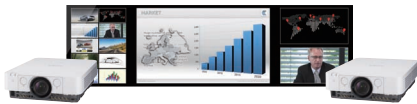

聴衆をさらにひきつけるプレゼンテーションを実現

さまざまな種類のコンテンツを見やすいレイアウトで一覧表示、
画面を見ながら簡単に操作するスタイリッシュなプレゼンテーションシステム。
エッジブレンディング機能付きプロジェクター2台(3台)によるワイド画面、
または、4Kディスプレイに接続。高解像度ディスプレイを有効に活用することができます。

見やすい画面レイアウト — 画面レイアウトは以下のテンプレートからお選び頂けます。 —

■ ブレンディングPJ2台を使用した場合の推奨レイアウトパターン

映像ソース数: 4	映像ソース数: 6*	映像ソース数: 7
映像ソース数: 6*	映像ソース数: 6	映像ソース数: 9
映像ソース数: 6	映像ソース数: 10*	映像ソース数: 10*
映像ソース数: 9*	映像ソース数: 10	映像ソース数: 9*
ブレンディングをしない2画面でも使用できるレイアウトです。 (拡大表示時は、表示画像が分断されますのでご注意ください)		映像ソース数: 9

■ PJ 3台を使用した場合の推奨レイアウトパターン

映像ソース数: 9
映像ソース数: 6
映像ソース数: 9
映像ソース数: 8

■ 4Kブラビア (4Kプロジェクター) を使用した場合の推奨レイアウトパターン

映像ソース数: 5	映像ソース数: 5
映像ソース数: 4	映像ソース数: 5
映像ソース数: 5	

様々な種類の映像コンテンツをレイアウト

● 表示可能なコンテンツ*1

静止画:	JPG、GIF、PNG、BMP
動画:	MP4 (映像H.264; 音声AAC)
ドキュメントファイル:	PPT、PDF ※どちらも静止画ファイル(PNG)に変換されます。
Web:	Website、FLASH
外部入力:	HDMI信号、もしくは、SDI信号

*1 画面上で同時再生可能なビデオ数はHDビデオ×5本です。

簡単なインタラクティブ操作

無線マウス(別売)やタブレット(別売)と組み合わせることで、システム
の設置場所に関係なく、ディスプレイ画面を見ながらインタラクティブな
操作が可能です。ソース画面からメイン画面にドラッグ&ドロップして
コンテンツを入れ替えたり、一つのコンテンツに集中させるために、
メイン画面を最大化表示するといったことも瞬時に行うことができます。
また、ソニーのリモートカメラSRGシリーズおよびBRCシリーズと接続すれば、
スクリーン上にリモコン機能呼び出してカメラを制御することもできます。