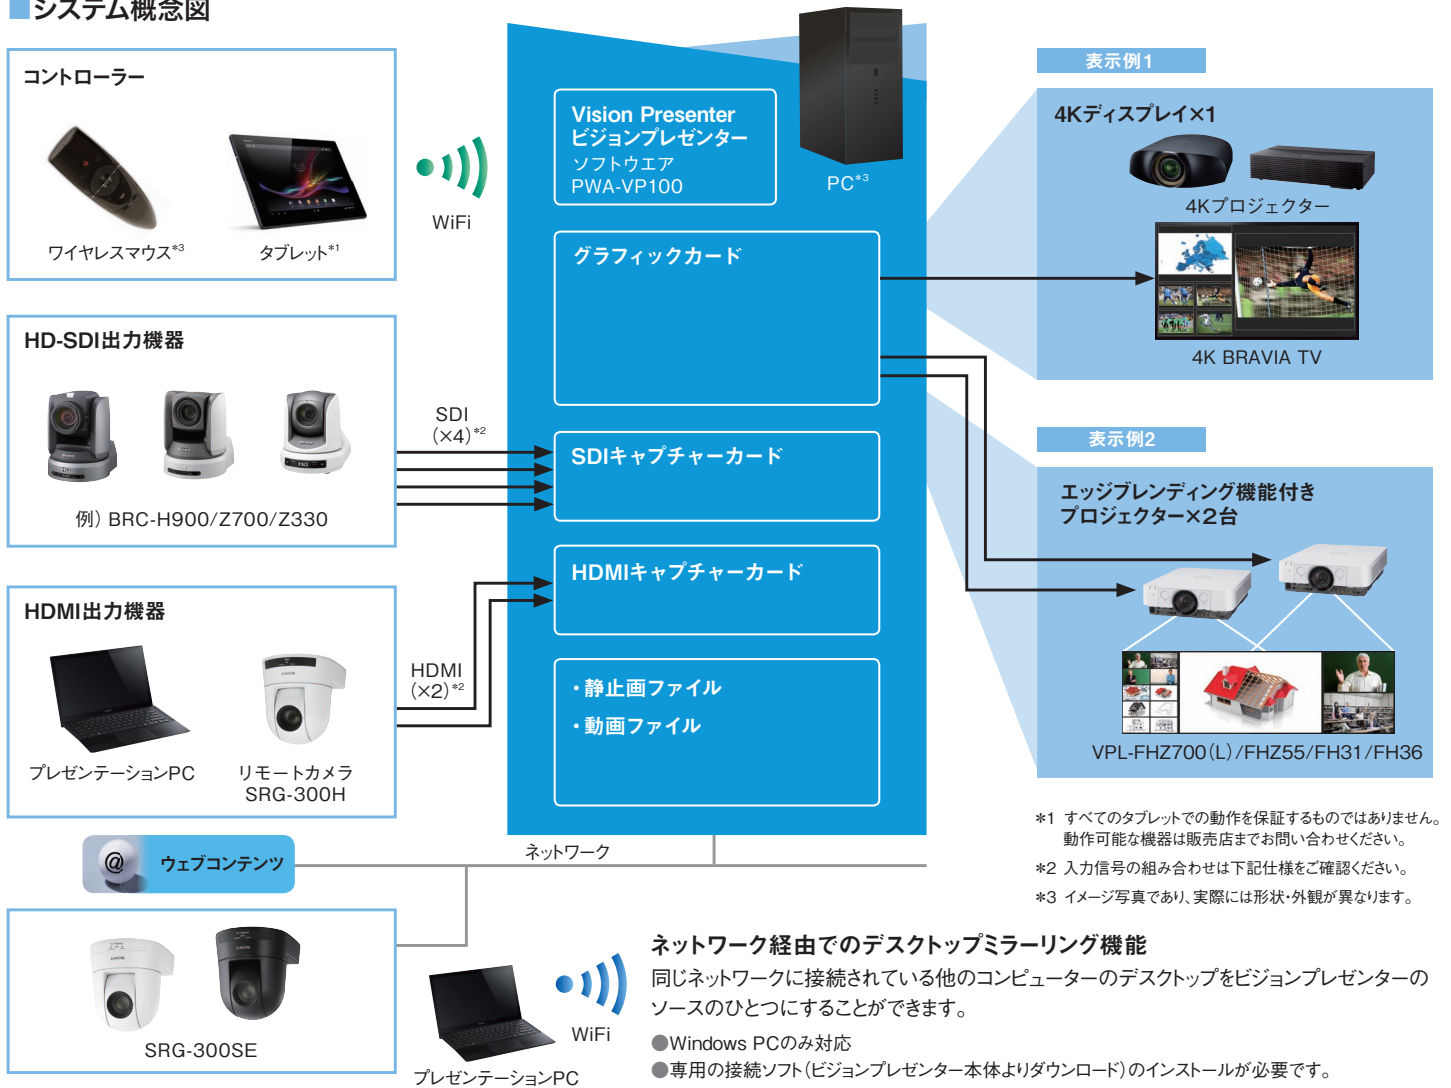

■ ブレンディングPJ2台を使用した場合の推奨レイアウトパターン

映像ソース数: 4	映像ソース数: 6*	映像ソース数: 7
映像ソース数: 6*	映像ソース数: 6	映像ソース数: 9
映像ソース数: 6	映像ソース数: 10*	映像ソース数: 10*
映像ソース数: 9*	映像ソース数: 10	映像ソース数: 9*
ブレンディングをしない2画面でも使用できるレイアウトです。 (拡大表示時は、表示画像が分断されますのでご注意ください)		映像ソース数: 9

■ PJ 3台を使用した場合の推奨レイアウトパターン

映像ソース数: 9
映像ソース数: 6
映像ソース数: 9
映像ソース数: 8

■ 4Kブラビア (4Kプロジェクター) を使用した場合の推奨レイアウトパターン

映像ソース数: 5	映像ソース数: 5
映像ソース数: 4	映像ソース数: 5
映像ソース数: 5	

様々な種類の映像コンテンツをレイアウト

● 表示可能なコンテンツ*1

静止画:	JPG、GIF、PNG、BMP
動画:	MP4 (映像H.264; 音声AAC)
ドキュメントファイル:	PPT、PDF ※どちらも静止画ファイル(PNG)に変換されます。
Web:	Website、FLASH
外部入力:	HDMI信号、もしくは、SDI信号

*1 画面上で同時再生可能なビデオ数はHDビデオ×5本です。

簡単なインタラクティブ操作

無線マウス(別売)やタブレット(別売)と組み合わせることで、システム
の設置場所に関係なく、ディスプレイ画面を見ながらインタラクティブな
操作が可能です。ソース画面からメイン画面にドラッグ&ドロップして
コンテンツを入れ替えたり、一つのコンテンツに集中させるために、
メイン画面を最大化表示するといったことも瞬時に行うことができます。
また、ソニーのリモートカメラSRGシリーズおよびBRCシリーズと接続すれば、
スクリーン上にリモコン機能呼び出してカメラを制御することもできます。

■システム概念図

- *1 すべてのタブレットでの動作を保証するものではありません。動作可能な機器は販売店までお問い合わせください。
- *2 入力信号の組み合わせは下記仕様をご確認ください。
- *3 イメージ写真であり、実際には形状・外觀が異なります。

■仕様

	PWA-VP100K1 (入力: HDMI×4)	PWA-VP100K2 (入力: SDI×8)	PWA-VP100K3 (入力: HDMI×2、SDI×4)
表示レイアウト構成	表紙のレイアウトテンプレートを使用		
出力	DualLink DVI-I×1 DisplayPort×2 (DP1.2 対応) ※DVI端子搭載のプロジェクター/ディスプレイ機器を2台以上接続する場合は、DisplayPort-DVI変換アダプター (Passive タイプを推奨) を別途ご用意ください。 ※HDMI端子搭載のディスプレイ機器 (4Kブラビアなど) と接続する場合は、DVI-HDMI変換アダプターを別途ご用意ください。		
Live Video入力	HDMI×4	SDI×8	SDI×4+HDMI×2
Live Audio入力	SDI/HDMI Embedded Audio		
画面上で同時再生可能なビデオ数	HDビデオ×5本		
再生可能なコンテンツ	静止画: JPG、GIF、PNG、BMP 動画: MP4 (映像H.264; 音声AAC) ドキュメントファイル: PPT、PDF (どちらも静止画ファイル (PNG) に変換されます。) Web: Website、FLASH		
リモートコントロール	マウスによるコントロール ※オプション: タブレットによるコントロール (Android、iOS)、ノートPC (Windows/Mac OS)、ワイヤレスマウスによるコントロールも可能です。		
ハードディスク容量	Primary: 1TB HDD (SATA、7200 rpm)、Secondary: 1TB HDD (SATA、7200 rpm)		
ネットワークコントローラー	10BASE-T/100BASE-TX/1000BASE-T		
その他の外部インターフェース	USB端子、スピーカー出力 他		
外形寸法 (幅×高さ×奥行き) / 質量	縦置き: 約169×432×445mm / 約14kg		
消費電力	700W		
使用環境	温度: 5~35℃ (動作時)、-40~60℃ (非動作時)、動作保証湿度: 8~85%の相対湿度 (結露なし)		
付属品	USB日本語 (109A) キーボード、USBレーザースクロールマウスなど		