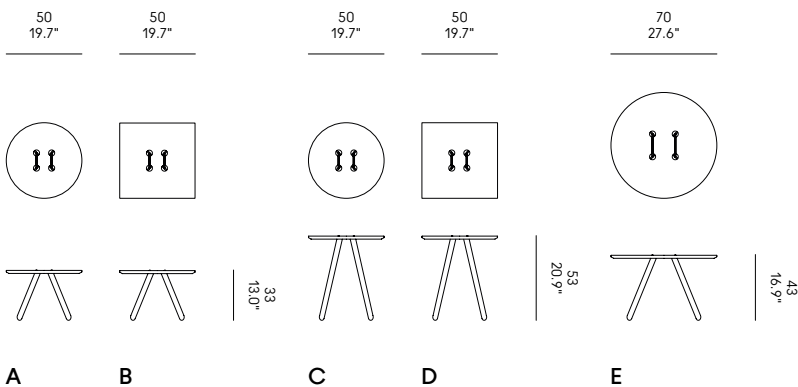

Lackierte Metallstruktur. Platte aus Massivholz oder weiß matt lackiertem MDF.

Estructura metálica pintada. Tablero en madera maciza o MDF lacado blanco mate.

GAMBE LEGS PIEDS BEINE PATAS ↓	PIANO TOP PLATEAU TISCHPLATTE TABLERO →	Bianco (*) White Blanc Weiß Blanco RAL 9016	Rovere naturale Natural oak Chêne naturel Eiche natur Roble natural	Rovere moca Mocha oak Chêne moka Eiche mokka Roble moca	
Nero Black Noir Schwarz Negro RAL 9011	A [Ø 50 H 33] TWINE TAVOLINO	CM9511-NEBI	CM9511-NERN	CM9511-NENO	
	B [50 x 50 H 33] TWINE TAVOLINO	CM9521-NEBI	CM9521-NERN	CM9521-NENO	
	C [Ø 50 H 53] TWINE TAVOLINO	CM9513-NEBI	CM9513-NERN	CM9513-NENO	
	D [50 x 50 H 53] TWINE TAVOLINO	CM9523-NEBI	CM9523-NERN	CM9523-NENO	
	E [Ø 70 H 43] TWINE TAVOLINO	CM9512-NEBI	CM9512-NERN	CM9512-NENO	
Bianco White Blanc Weiß Blanco RAL 9016	A [Ø 50 H 33] TWINE TAVOLINO	CM9511-BIBI	CM9511-BIRN	CM9511-BINO	
	B [50 x 50 H 33] TWINE TAVOLINO	CM9521-BIBI	CM9521-BIRN	CM9521-BINO	
	C [Ø 50 H 53] TWINE TAVOLINO	CM9513-BIBI	CM9513-BIRN	CM9513-BINO	
	D [50 x 50 H 53] TWINE TAVOLINO	CM9523-BIBI	CM9523-BIRN	CM9523-BINO	
	E [Ø 70 H 43] TWINE TAVOLINO	CM9512-BIBI	CM9512-BIRN	CM9512-BINO	
Verniciato bronzo antico Painted bronze antique Verni bronze antique Beschichtetes Vintage Bronze Pintado bronce antiguo	A [Ø 50 H 33] TWINE TAVOLINO	CM9511-BRBI	CM9511-BRRN	CM9511-BRNO	
	B [50 x 50 H 33] TWINE TAVOLINO	CM9521-BRBI	CM9521-BRRN	CM9521-BRNO	
	C [Ø 50 H 53] TWINE TAVOLINO	CM9513-BRBI	CM9513-BRRN	CM9513-BRNO	
	D [50 x 50 H 53] TWINE TAVOLINO	CM9523-BRBI	CM9523-BRRN	CM9523-BRNO	
	E [Ø 70 H 43] TWINE TAVOLINO	CM9512-BRBI	CM9512-BRRN	CM9512-BRNO	