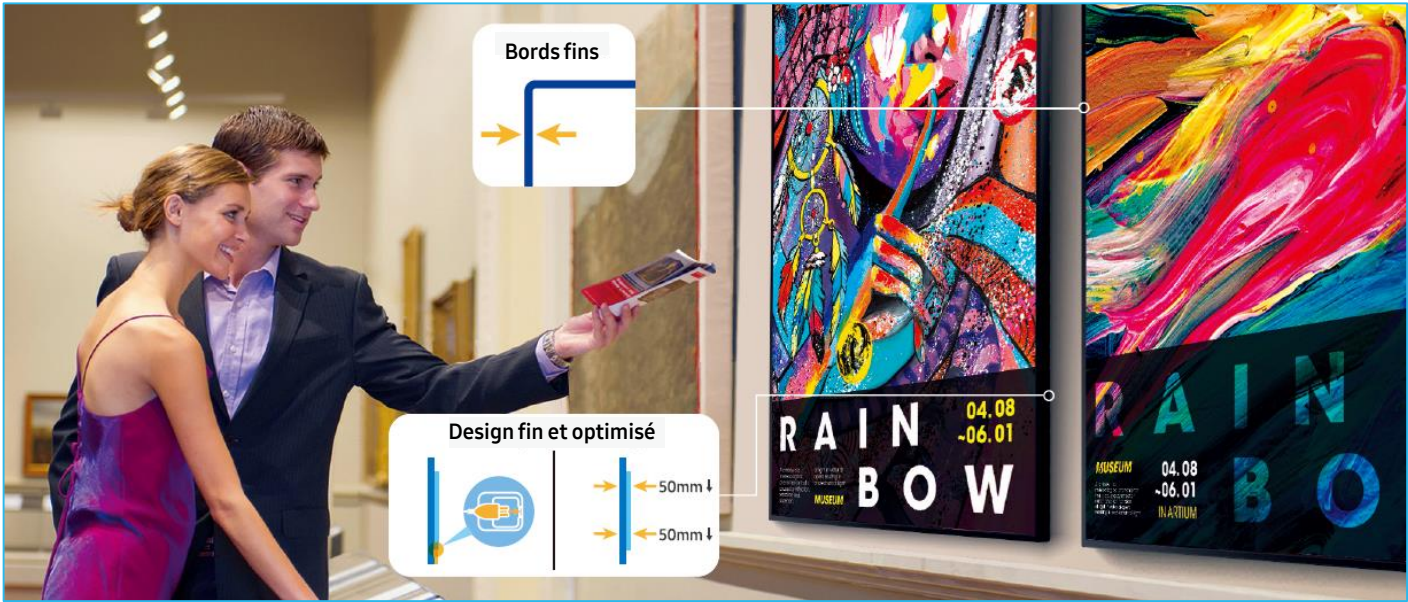

Série QMR – Affichage UHD

AVANTAGES

Design fin et optimisé

Le nouveau design fin et symétrique de la série QMR simplifie le montage murale et garantit une installation sans faille. La face arrière a été repensée pour pouvoir aligner l'écran contre un mur. Enfin, ce nouveau design garantit une plus longue durée de vie des écrans.