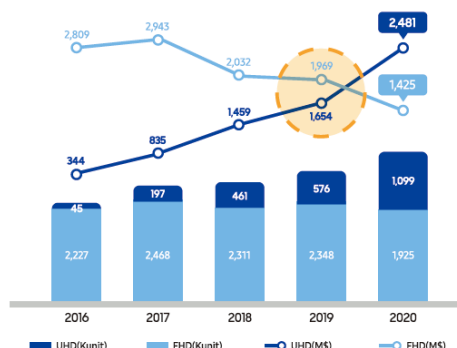

# A FEAST OF COLORS

Ecran Samsung SMART Signage

Série QMR 43 49 55 65 75

Affichage UHD au design fin avec technologie d'upscaling

## Tendances du marché

Les ventes d'écrans UHD devraient dépasser celles des FHD en 2019 au niveau mondial. Le public a de plus en plus d'attentes quant à la résolution et la qualité d'image qui leur est proposée. Il est donc devenu essentiel pour les professionnels de diffuser des contenus précis, aux couleurs riches et fidèles à la réalité. Tandis que de nombreuses images sont encore diffusées dans des résolutions moins élevées, la série QBR de Samsung est capable par une technologie d'upscaling de faire évoluer ces contenus vers une qualité UHD.