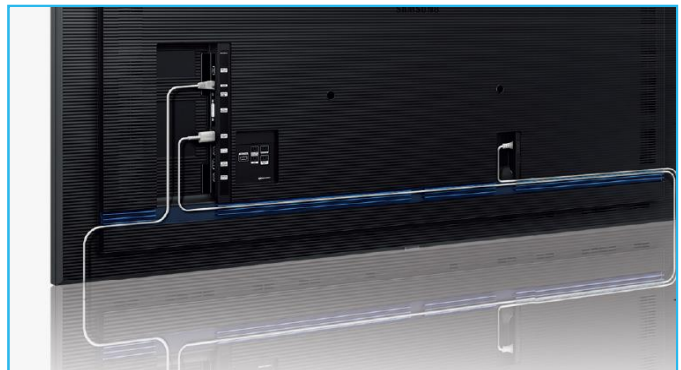

## Intelligent UHD upscaling

Grâce à un processeur vidéo puissant, la série QBR est capable de réaliser un Upscaling UHD. Il s'agit d'une solution de pointe exclusive Samsung, qui permet d'élever un contenu de faible résolution vers une résolution de qualité UHD. Elle permet également la correction des contours et des détails flous afin d'optimiser la lisibilité des textes et des images à l'écran avec des détails fins et des contours nets.

### Design fin et optimisé

Le nouveau design fin et symétrique de la série QMR simplifie le montage murale et garantit une installation sans faille. La face arrière a été repensée pour pouvoir aligner l'écran contre un mur. Enfin, ce nouveau design garantit une plus longue durée de vie des écrans.