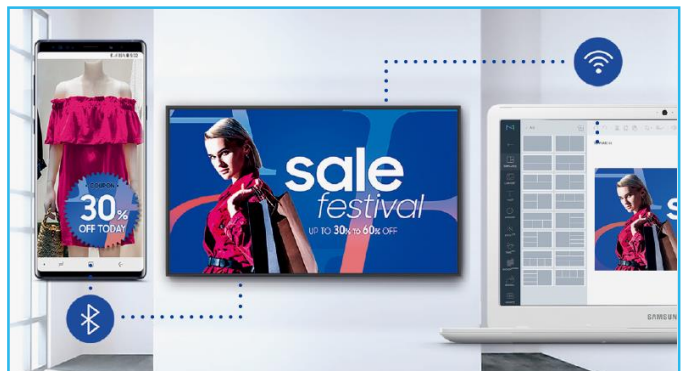

Wi-Fi et Bluetooth embarqués

La série QMR répond aux besoins professionnels grâce au WiFi et au Bluetooth intégrés. La connectivité sans fil permet des services personnalisés et interactifs avec notamment l'intégration de la technologie Beacon de localisation en intérieur, tout en simplifiant la présentation des contenus.