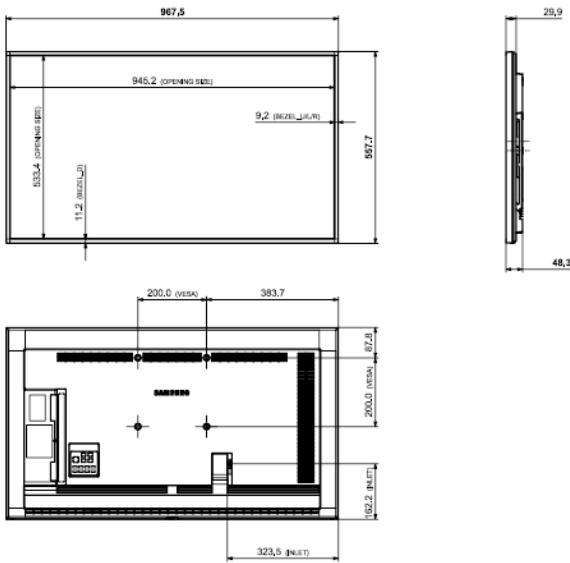

Série QBR - Affichage UHD

DESSINS TECHNIQUES

QB43R