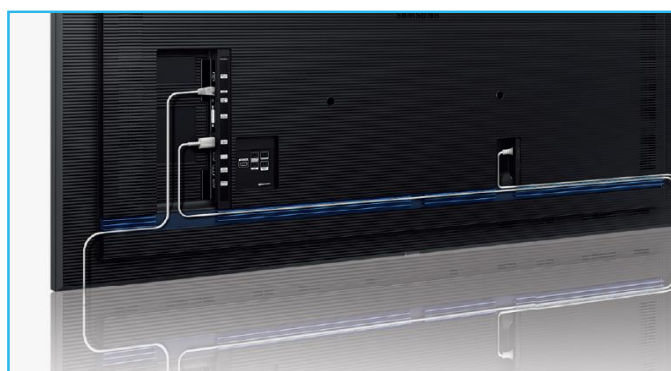

Gestion des câbles

Dans les bureaux ou les boutiques, l'amas de câbles à l'arrière de l'écran est souvent visible. Avec le nouveau système de rangement de câbles de la série QBR, il est possible de ranger facilement les câbles dans le châssis de l'écran afin d'obtenir une installation soignée.