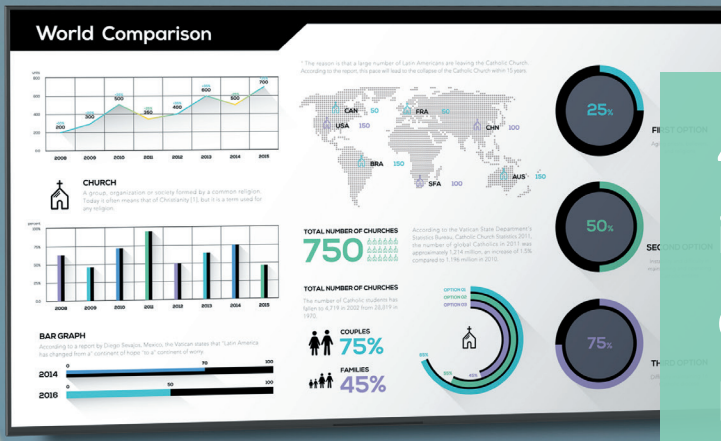

## Sade Şık Zarif

TEOS AMX Control4

4K çözünürlüğün  
inanılmaz  
derinliğini ve  
kalitesini  
işletmenize getirin

İdeal Uygulamalar:

Kurumsal sunumlar, Digital signage  
ve Video konferans Eğitimi