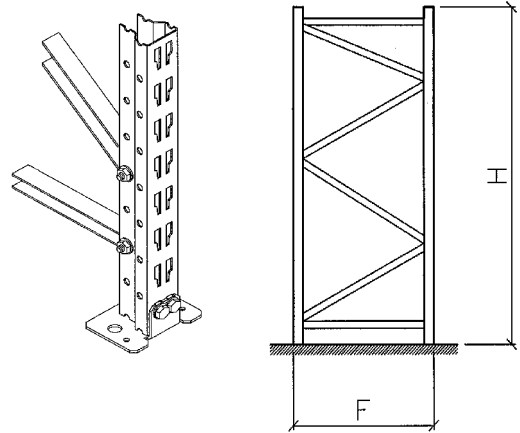

R.W. Rogers Company

610 S. Kirk Rd., St. Charles, IL 60174

Phone: 630-377-9033 * Fax: 630-377-2073

http://www.rwrogerscompany.com

HEIGHT	DEPTH	PRODUCT No.	PART No.	WT.
72"	24"	FRAME U7515H 72" x 24"	T0059055	21
84"	24"	FRAME U7515H 84" x 24"	T0059058	22
96"	24"	FRAME U7515H 96" x 24"	T0059061	27
120"	24"	FRAME U7515H 120" x 24"	T0059067	31
144"	24"	FRAME U7515H 144" x 24"	T0059070	38
72"	30"	FRAME U7515H 72" x 30"	T0059056	22
84"	30"	FRAME U7515H 84" x 30"	T0059059	23
96"	30"	FRAME U7515H 96" x 30"	T0059062	28
120"	30"	FRAME U7515H 120" x 30"	T0059068	32
144"	30"	FRAME U7515H 144" x 30"	T0059071	40
72"	36"	FRAME U7515H 72" x 36"	T0059057	23
84"	36"	FRAME U7515H 84" x 36"	T0059060	24
96"	36"	FRAME U7515H 96" x 36"	T0059063	29
120"	36"	FRAME U7515H 120" x 36"	T0059069	33
144"	36"	FRAME U7515H 144" x 36"	T0059072	41
72"	42"	FRAME U7515H 72" x 42"	T0059153	24
84"	42"	FRAME U7515H 84" x 42"	T0059156	25
96"	42"	FRAME U7515H 96" x 42"	T0059159	30
120"	42"	FRAME U7515H 120" x 42"	T0059165	34
144"	42"	FRAME U7515H 144" x 42"	T0059168	43
72"	48"	FRAME U7515H 72" x 48"	T0059154	25
84"	48"	FRAME U7515H 84" x 48"	T0059157	25
96"	48"	FRAME U7515H 96" x 48"	T0059160	31
120"	48"	FRAME U7515H 120" x 48"	T0059166	35
144"	48"	FRAME U7515H 144" x 48"	T0059169	44

FRAME U7515H

BEAM MS-U65

LENGTH	PRODUCT No.	PART No.	WT.
48"	BEAM MS-U65 48"	T0032724	7,0
60"	BEAM MS-U65 60"	T0032725	8,6
72"	BEAM MS-U65 72"	T0032726	10,1
84"	BEAM MS-U65 84"	T0032727	11,6
96"	BEAM MS-U65 96"	T0032728	13,2

BEAM ZS-U65

LENGTH	PRODUCT No.	PART No.	WT.
48"	BEAM ZS-U65 48"	T0032719	6,3
60"	BEAM ZS-U65 60"	T0032720	7,8
72"	BEAM ZS-U65 72"	T0032721	9,3
84"	BEAM ZS-U65 84"	T0032722	10,7
96"	BEAM ZS-U65 96"	T0032723	12,2

CROS.BAR U L-ZS

LENGTH	PRODUCT No.	PART No.	WT.
24"	CROS.BAR U L-ZS F24" 23 9/16"	T0042532	2,0
30"	CROS.BAR U L-ZS F30" 29 9/16"	T0042533	2,5
36"	CROS.BAR U L-ZS F36" 35 9/16"	T0042534	3,0
42"	CROS.BAR U L-ZS F42" 41 9/16"	T0042535	3,5
48"	CROS.BAR U L-ZS F48" 47 9/16"	T0042536	4,0