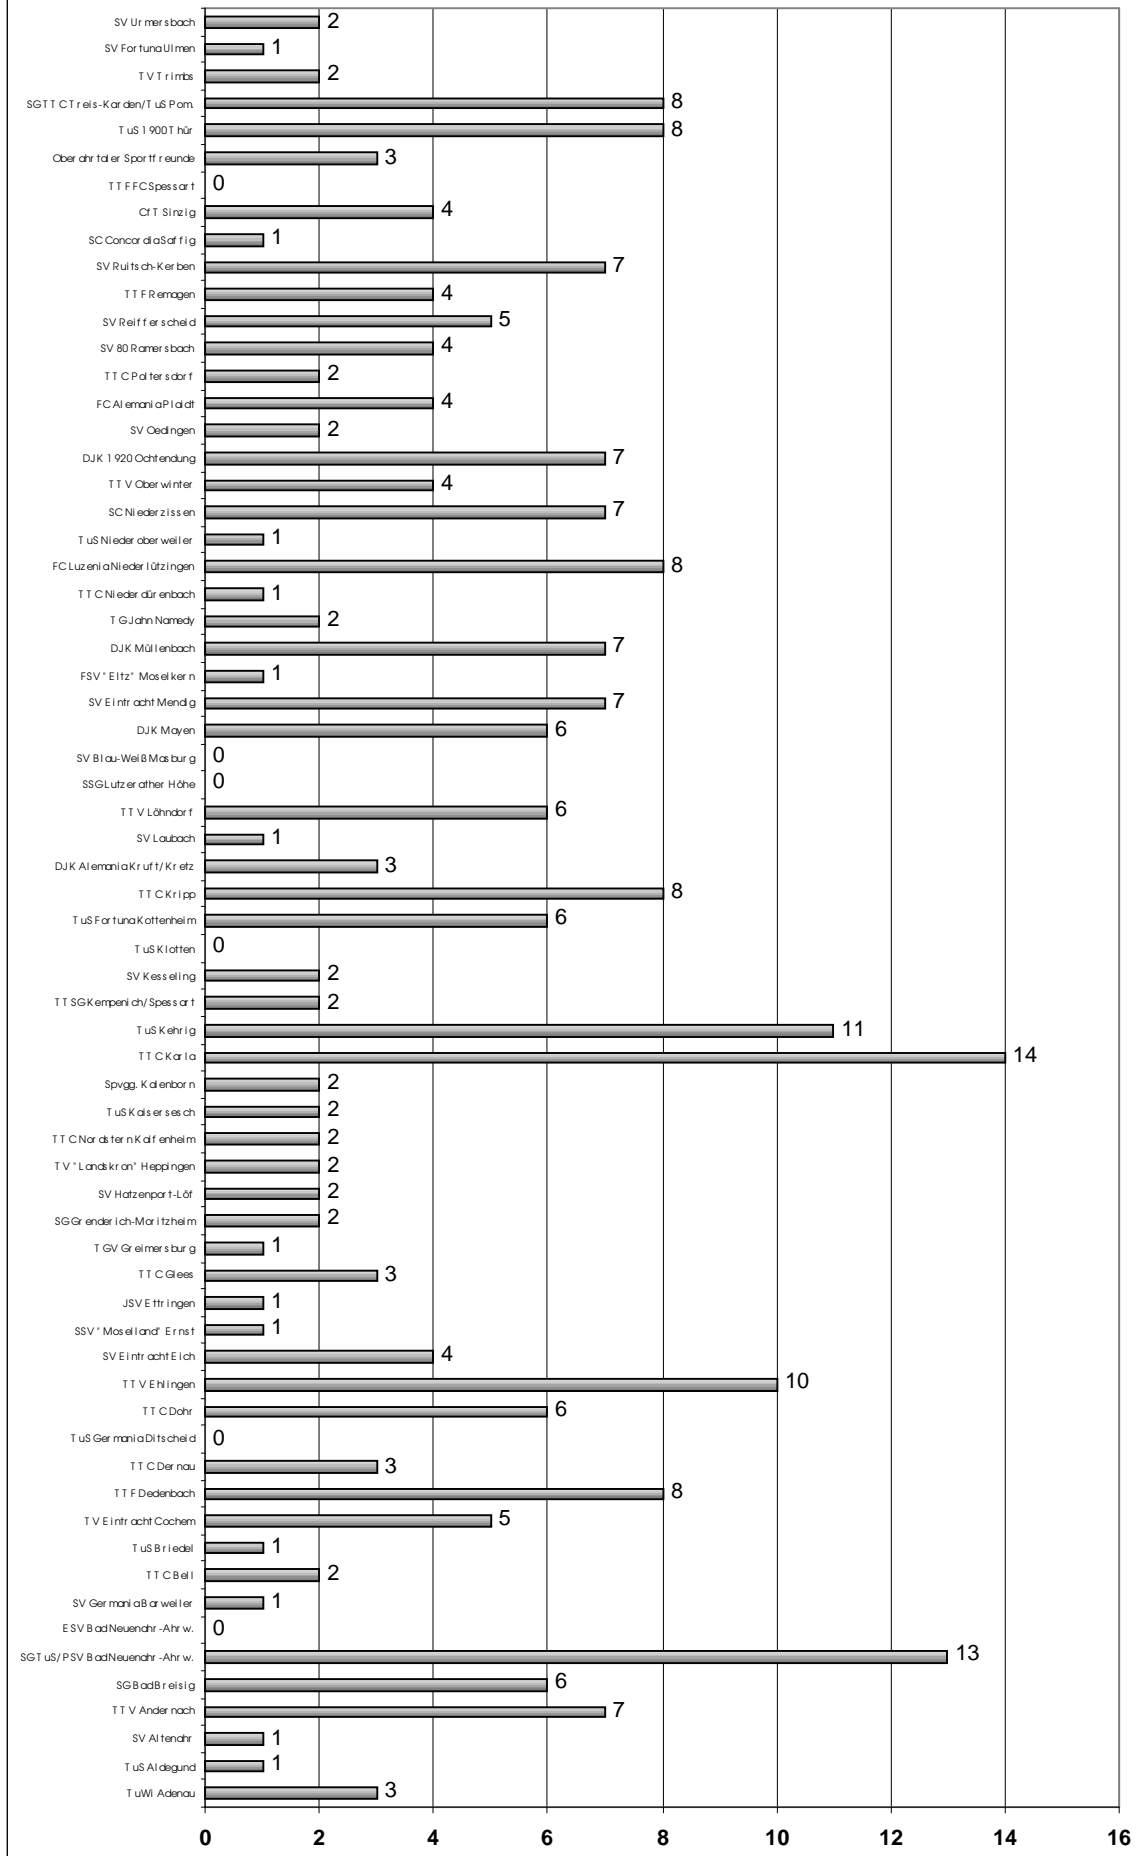

Vereine Region

Anzahl Mannschaften je Verein