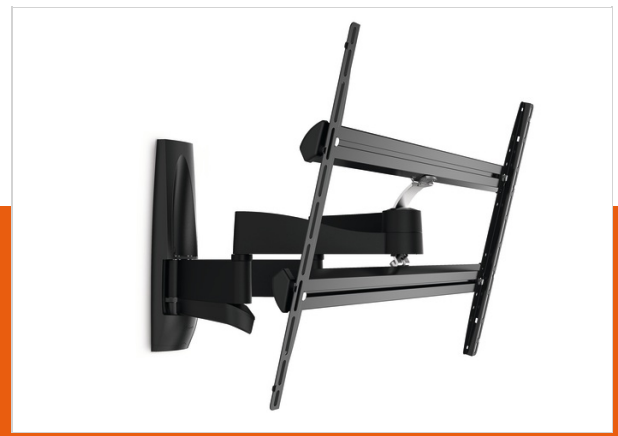

WALL 3450 Full-Motion TV Wall Mount

Артикул (SKU) 8354140
Цвет Черный

Key Benefits

- Плавно поворачивайте свой телевизор на угол до 120°, Спрячьте все неаккуратно проложенные кабели, Screen Protection System - защитите Ваш ТВ от ударов об стену, Сверхпрочные — разработаны для тяжелых телевизоров, Также подходит для телевизоров на тумбе или в нише., Воспользуйтесь мобильным приложением TV Mount Guide для разметки первого отверстия под сверло.

Full motion TV wall mount with double support arms for TVs up to max. 55 kg

The WALL 3450 is designed especially for extra-large and heavy TVs. A solid mount for TVs from 55" to 100" (140-254 cm). The maximum turning angle is 120° and the max. tilting angle is 15°.

Sturdy construction thanks to double support arms, also for large and heavy TVs

The unique construction with two support arms ensures a stable and powerful weight capacity. The Screen Protection System prevents your TV from touching the wall.

Features

Особые возможности	Направляющая для кабелей в комплекте
Функции	Поворотное
Количество направляющих	4
Количество точек поворота	4
Мин. расстояние до стены (мм)	108
Макс. расстояние до стены (мм)	610