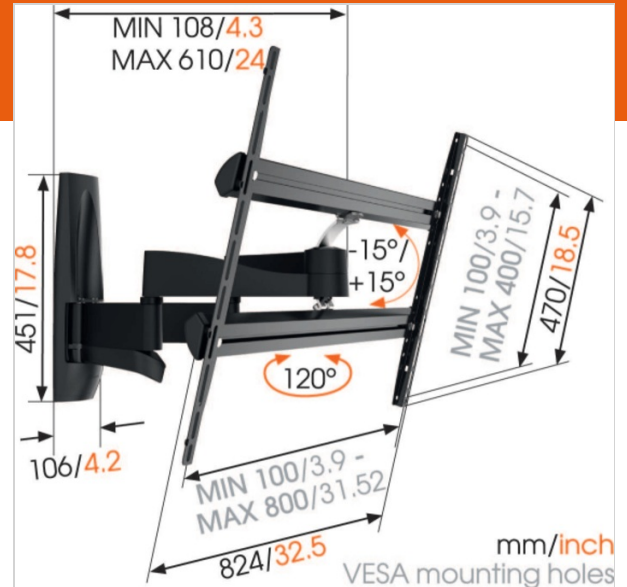

WALL 3450 Full-Motion TV Wall Mount

Артикул (SKU) 8354140
Цвет Черный

Key Benefits

- Плавно поворачивайте свой телевизор на угол до 120°, Спрячьте все неаккуратно проложенные кабели, Screen Protection System - защитите Ваш ТВ от ударов об стену, Сверхпрочные — разработаны для тяжелых телевизоров, Также подходит для телевизоров на тумбе или в нише., Воспользуйтесь мобильным приложением TV Mount Guide для разметки первого отверстия под сверло.

Full motion TV wall mount with double support arms for TVs up to max. 55 kg

The WALL 3450 is designed especially for extra-large and heavy TVs. A solid mount for TVs from 55" to 100" (140-254 cm). The maximum turning angle is 120° and the max. tilting angle is 15°.

Sturdy construction thanks to double support arms, also for large and heavy TVs

The unique construction with two support arms ensures a stable and powerful weight capacity. The Screen Protection System prevents your TV from touching the wall.

Номер типа изделия	WALL 3450
Артикул (SKU)	8354140
Цвет	Черный
Код EAN отдельной коробки	8712285335600
Размер товара	XL
Сертифицирован TÜV	Да
Наклон	Наклон на угол до 15°
Поворот	До 120° - сверхпрочные
Гарантия	Срок службы
Мин. размер экрана (дюймов)	55
Макс. размер экрана (дюймов)	100
Макс. весовая нагрузка (кг)	55
Min. hole pattern	100mm x 100mm
Max. hole pattern	800mm x 400mm
Максимальный размер болтов	M8
Макс. высота крепежного элемента (мм)	824
Макс. ширина крепежного элемента (мм)	470