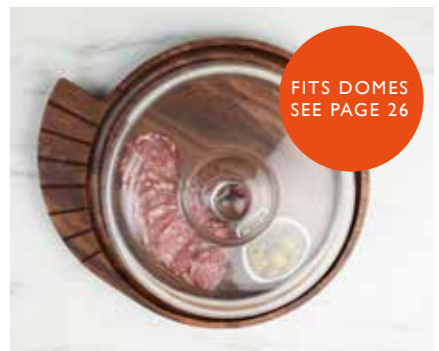

DECO

NEW

09305 NEW
Deco coupe plate
D200 x H20mm
Pack Size 4

DECO

NEW

09306 NEW
Deco grand platter
(fits dome 10001 & 13051)
L348 x W302 x H30mm
Pack Size 4

DECO

NEW