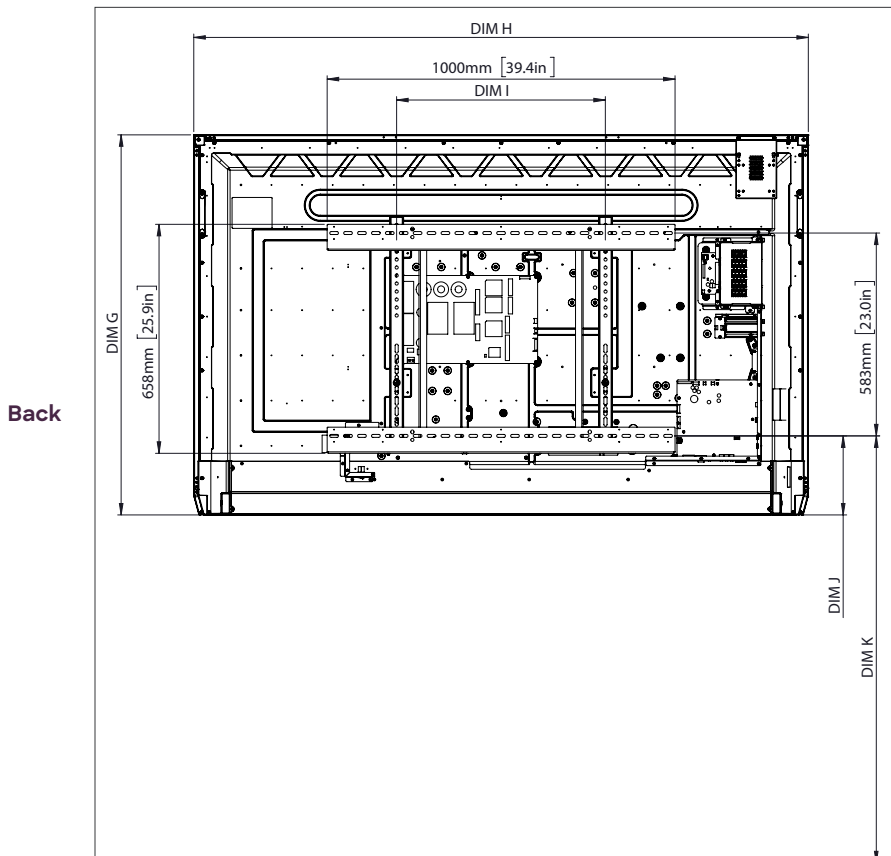

ActivPanel®

Nickel with USB-C

TECHNICAL DRAWINGS

65"
4K

Front

DIM	DIMENSIONS (MM)	DIMENSIONS (IN)
A	1641	64.6
B	1430	56.3
C	805	31.7
D	1101	43.3
E	133	5.2
F	83	3.3
G	960	37.8
H	1536	60.5
I	600	23.6
J Min	152	5.9
J Max	289	11.4
K Min	1151	45.3
K Max	1289	50.7
L	90	3.5

Back

Side

ActivPanel®

Nickel with USB-C

TECHNICAL DRAWINGS

75"

DIM	DIMENSIONS (MM)	DIMENSIONS (IN)
A	1895	74.6
B	1652	65.0
C	929	36.6
D	1105	43.5
E	144	5.7
F	76	3.0
G	1093	43.0
H	1767	69.6
I	600	23.6
J Min	228	9.0
J Max	365	14.4
K Min	1228	48.3
K Max	1365	53.7
L	106	4.2

ActivPanel®

Nickel with USB-C

TECHNICAL DRAWINGS

86"

DIM	DIMENSIONS (MM)	DIMENSIONS (IN)
A	2177	85.7
B	1897	74.7
C	1067	42.0
D	1107	43.6
E	155	6.1
F	78	3.1
G	1236	48.7
H	2018	79.4
I	700	27.6
J Min	292	11.5
J Max	430	16.9
K Min	1292	50.9
K Max	1430	56.3
L	113	4.4