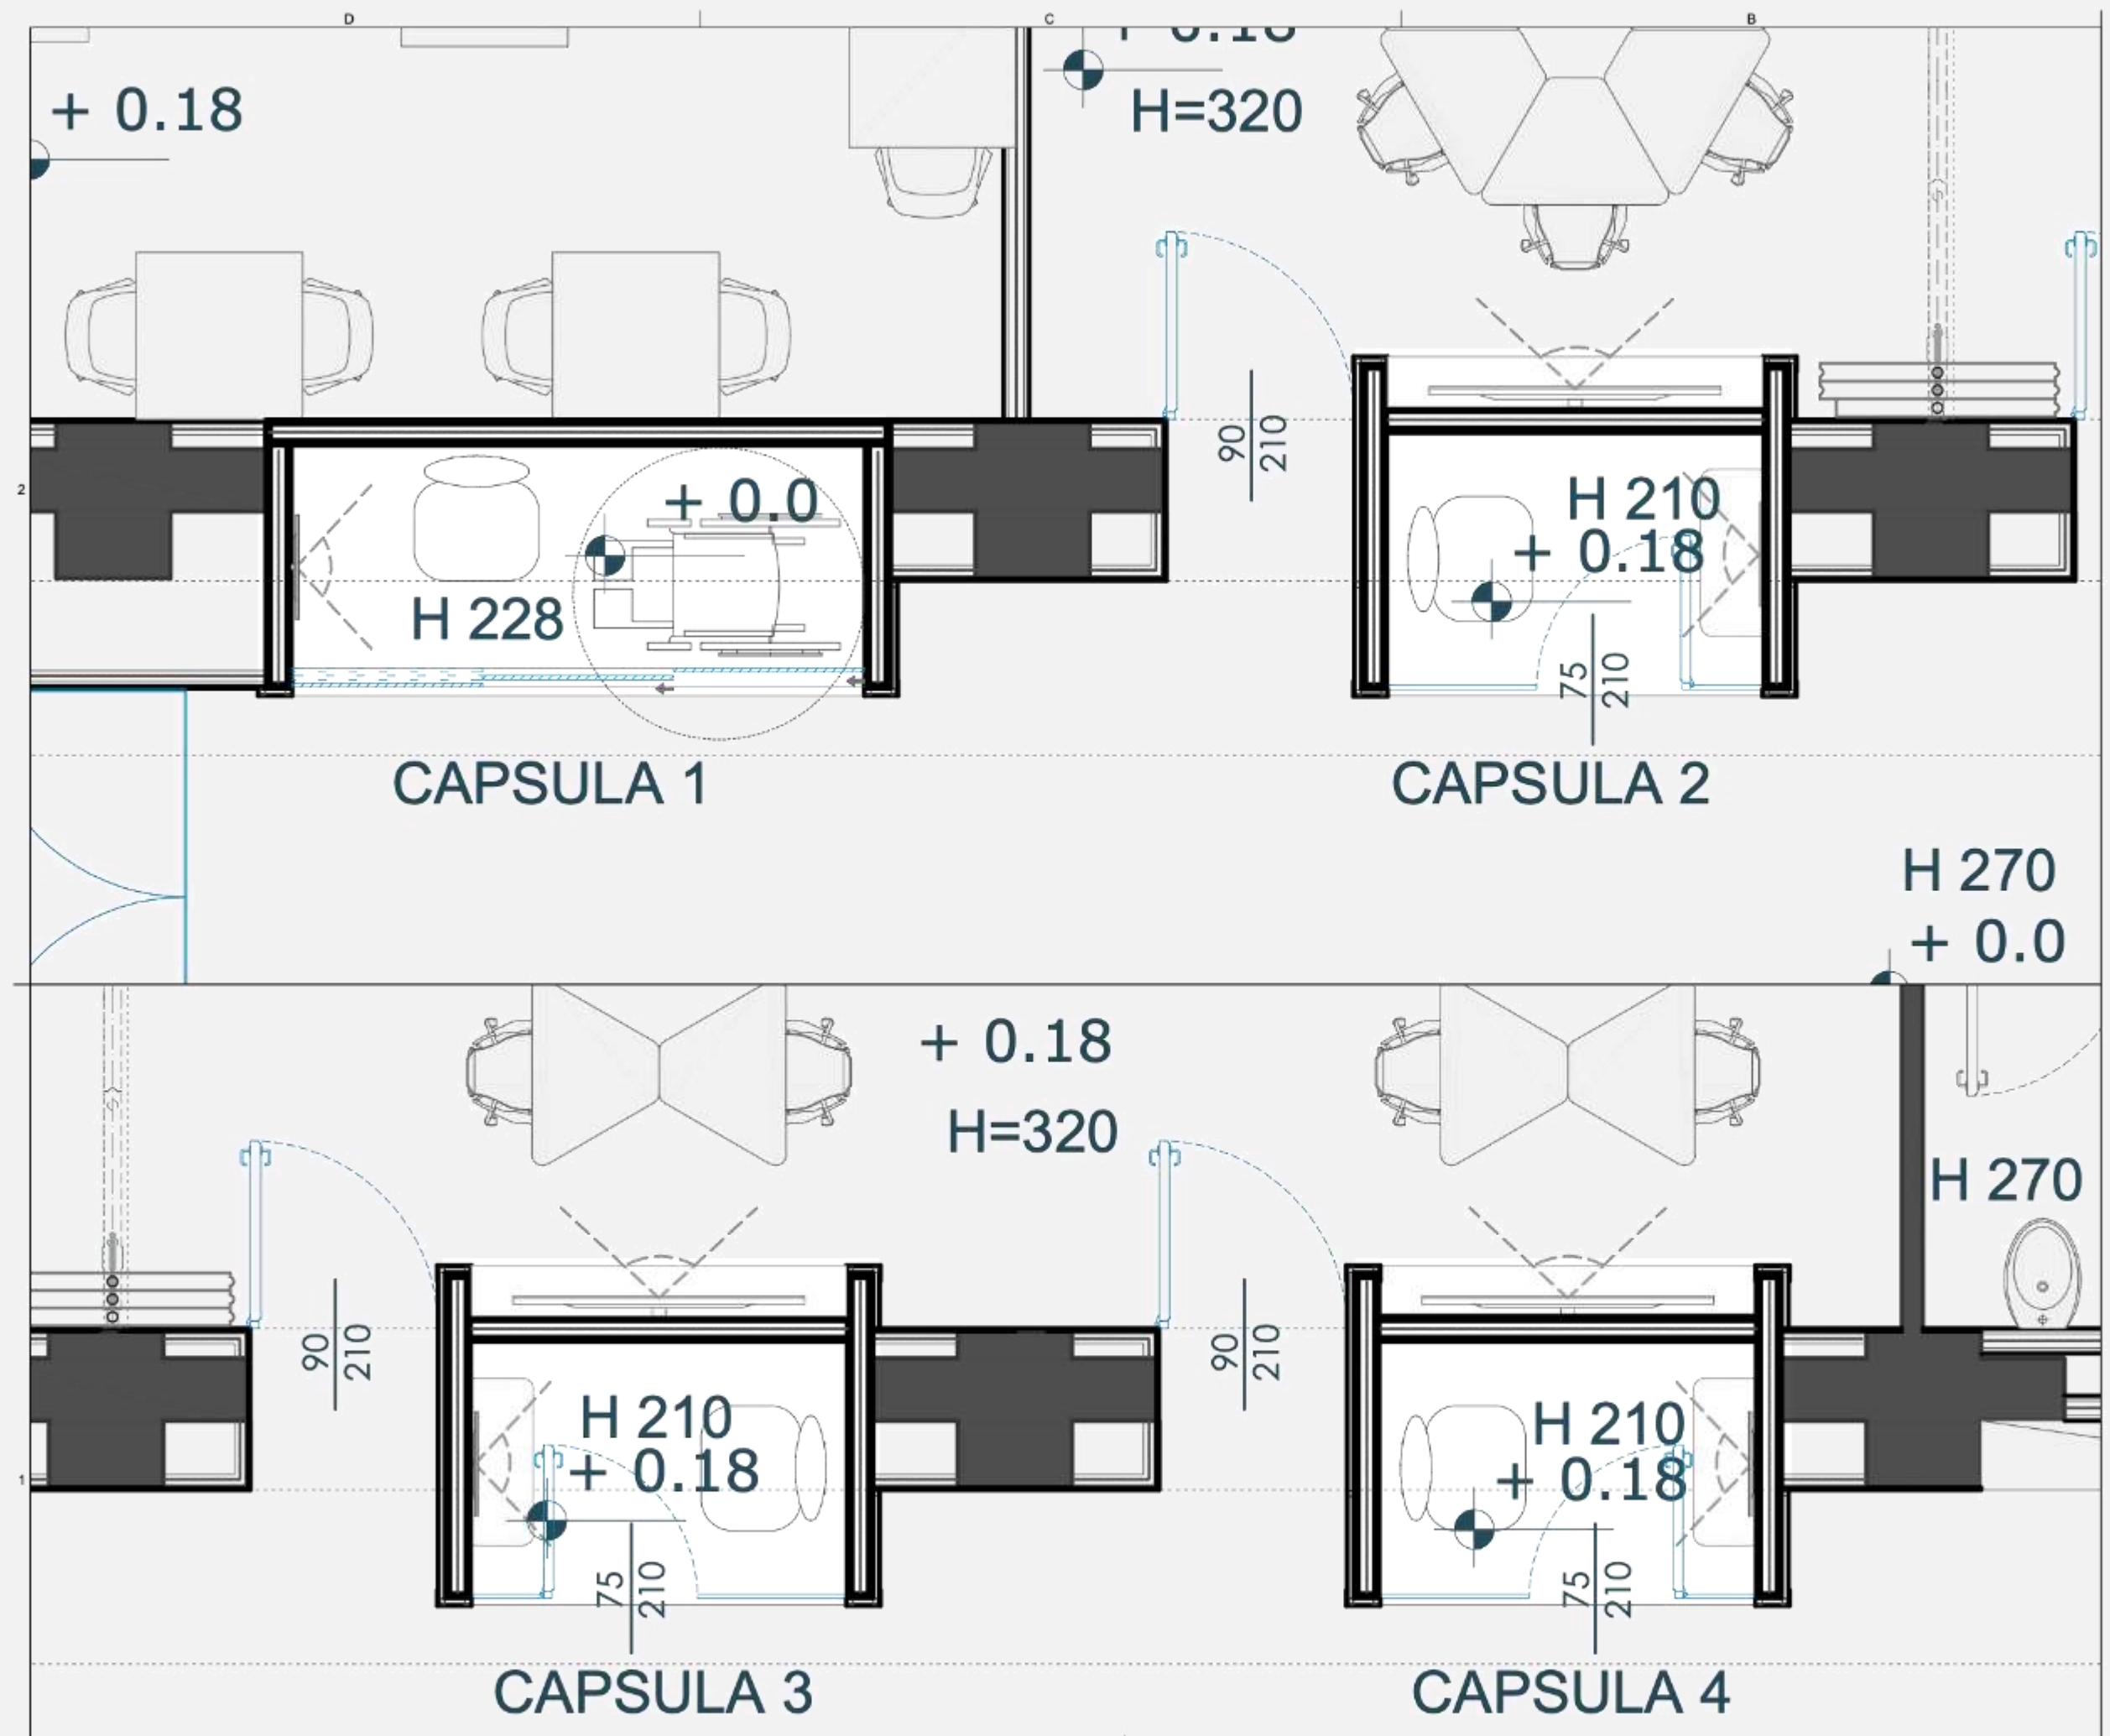

PHYD HUB | CAPSULE

CAPSULE 1

- Schermo touch 40"
- Visore virtual reality Oculus
- Speakerphone
- Computer con camera esterna

1pax per Capsule

MODE	BRAND	CODE	DESCRIPTION	QTY
VISUAL	Sharp	PN40TC1	Touch Display 40"	4
CONTROL	Sicomputer	Y2.05.12.06	Intel Core i7 8650 (1.9/4.2 GHz) 8MB VPRO HD 620 16 GB SODIMM SSD 2.5" SATA 256GB DDR-4 (2400 MHZ) x 8 GB SSD 500 GB SATA	4
VIDEO	Huddly	HUDDL Y GO		4
AUDIO	Clerone	CHAT 150USB	Speakerphone	4
VISUAL	Peerless	SF650P	Display hang	4
CABLES	3P	CABLAGGI	2 USB 3.0 2USB 2.0 1 HDMI	4
VARIOUS	Airtame	AIRTAME 2	Wireless presentation system	4
VARIOUS	RS Component	765-8757	USB 3.0 con FemaleTypeA	4