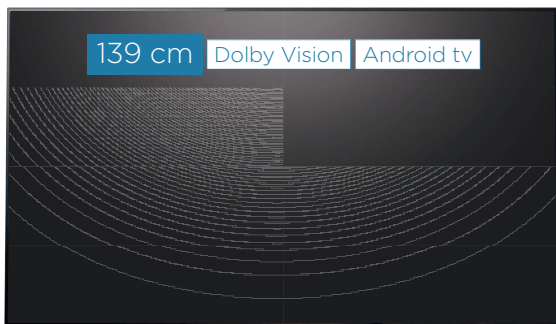

999€⁹⁰
Dont éco-part. 15,00€

+ Comme une image parfaite sur une dalle de verre !

LG OLED55E7N

Noir absolu et couleurs riches : Découvrez une profondeur de noir encore jamais atteinte sur un téléviseur grâce à la technologie OLED qui ne nécessite pas de système de rétroéclairage - Angle de vision idéal - Active HDR avec Dolby Vision : HDR 10, HLG et HDR Dolby Vision pour une luminosité et un contraste supérieurs - Profondeur des couleurs Billion Rich Color (DCI = 99%) - Technologie Ultra Luminance Supreme - Traitement de l'image OLED Master Engine (Upscaling UHD et HDR) - Double tuner HD - Tuner satellite intégré - CANAL Ready - Smart TV avec interface webOS 3.5 : Magic Mobile Connection, Magic Zoom, Navigateur Internet, reconnaissance vocale, lecture de fichiers en 360VR... - Barre de son 4.2 Dolby Atmos intégrée - Design Picture On Glass : Laissez-vous surprendre par l'écran OLED ultra-fin posé sur une dalle de verre transparente - Livré avec télécommande vocale Magic Remote.

Connectique : HDMI (x4) / USB (x3) / Ethernet / Optique

Dimensions écran seul : 123,7 x 76,7 x 5,67 cm

Existe en 164 cm : OLED65E7N à 4999,00 €.

OLED
UHD 4 K 2160p
TV Connectée
WIFI Intégré
Puissance 2 x 20 + 20 W
A énergie

3499€⁰⁰
Dont éco-part. 11,00€

+ L'alliance parfaite de l'image et du son !

SONY KD55A1B

Avec les technologies exclusives Sony Triluminos et Super Bit Mapping 4K HDR 12 bits, ce téléviseur affiche 64 fois plus de nuances de couleurs qu'un TV LED standard pour des dégradés parfaits - Processeur X1 Extrême