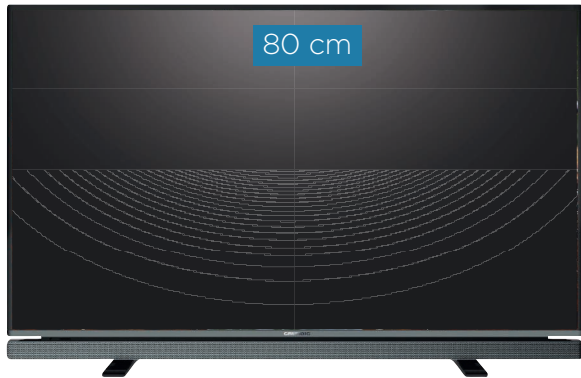

+ Tuner satellite compatible FRANSAT

LED
HDTV 1080p
Fluidité 200 Hz
Puissance 2 x 7 W
A énergie

329€⁹⁰
Dont éco-part. 3,00€

GRUNDIG 32VLE5523BG

Technologie Picture Perfection Rate 200 Hz - Processeur vidéo Digi 900 - Tuner Satellite intégré compatible FRANSAT : profitez de la TNT gratuite dans toutes les zones d'ombre en limitant les câbles et les télécommandes

- Enregistreur numérique (PVR) via USB - Traitement du son DTS TruSurround : pour un son immersif et englobant, des basses renforcées et des voix claires - Barre de son en façade - Mode hôtel avec clonage

- Pied non rotatif. Connectique : HDMI (x2) / Périel / USB (x2) / Optique
Dimensions écran seul : 73,87 x 47,46 x 7,83 cm