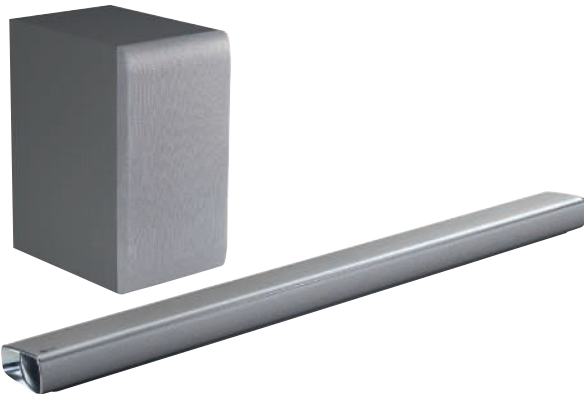

+ Bluetooth intégré

320 W
Dolby Digital
DTS Digital Surround

269€⁹⁰
Dont éco-part. 0,50€

LG SJ5

Barre de son avec caisson de basse actif sans fil - Système 21 - Ecoutez votre musique, même les fichiers en Haute Définition (jusqu'à 24 bits / 192 kHz), et diffusez-la dans chaque pièce de votre maison - Bluetooth intégré - Egaliseur -

Sound Sync Wireless : Connectez votre barre de son sans fil à votre téléviseur compatible - Allumage automatique (Optique / Bluetooth) - Application Smartphone (télécommande) - Fixation murale incluse - Télécommande

- Finition silver.
Connectique : HDMI (in + out) / USB / Aux in / Optique
Dimensions : 95 x 5,5 x 8,5 (barre)
17,1 x 32 x 25,2 (caisson) cm