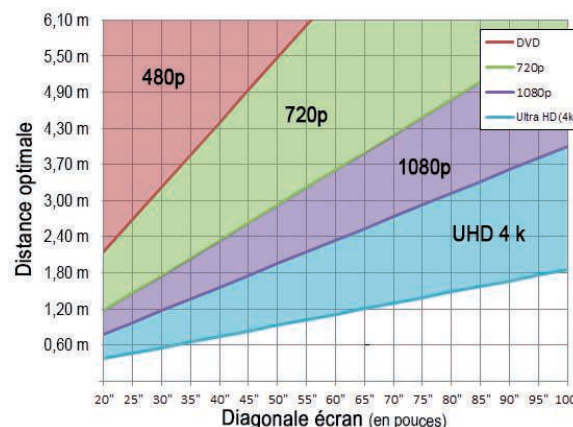

À quelle distance placer sa télé ?

Deux critères sont nécessaires pour établir la distance que doit séparer l'écran du téléspectateur : la diagonale de l'écran et sa résolution. Plus la résolution de l'écran est élevée, plus on pourra s'en approcher sans craindre de voir de pixels.