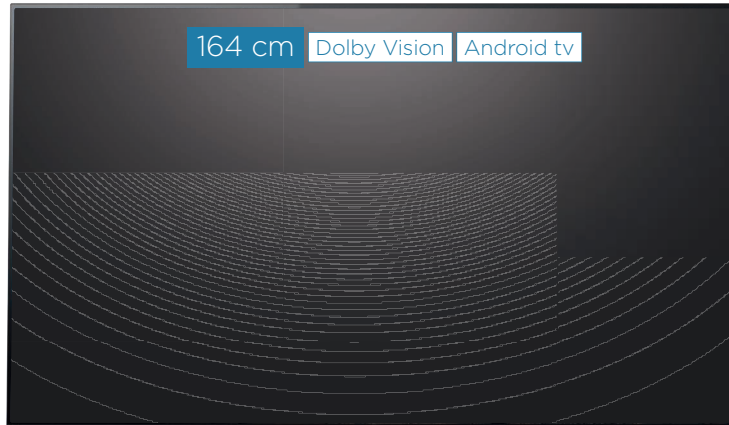

Retrouvez cette technologie pages 4, 5, 8 et 9.

DOLBY VISION

“Le format préféré des plus grands studios d'Hollywood”

Dolby® Vision est une solution HDR développée par les laboratoires Dolby qui va plus loin que le standard HDR 10. Elle impose en tout un contrôle rigoureux depuis l'étalonnage du master en post-production jusqu'au visionnage.

Retrouvez cette technologie pages 4, 5, 6 et 8.

+ L'alliance parfaite de l'image et du son !

SONY KD65A1B

Avec les technologies exclusives Sony Triluminos et Super Bit Mapping 4K HDR 12 bits, ce téléviseur affiche 64 fois plus de nuances de couleurs qu'un TV LED standard pour des dégradés parfaits - Processeur X1 Extrême - Tuner Satellite intégré - Double tuner HD - Acoustic Surface : Vivez une expérience unique, le son sort directement de l'écran de votre TV ! Pour la première fois, les dialogues proviennent de la bouche des acteurs pour un réalisme extrême ! L'écran crée de mini-vibrations invisibles localisées qui produisent les ondes sonores ! Un caisson de basse dans le pied de la TV vient enrichir l'expérience audio/vidéo. Une immersion totale dans l'image : Cadre invisible avec dalle de verre, aucun pied, aucune enceinte !
- Livré avec télécommande vocale.

Connectique : HDMI (x4) / YUV / Ethernet / USB (x3) / Optique

Dimensions écran seul : 145,1 x 83,4 x 8,6 cm

reddot award 2017
best of the best

OLED
UHD 4 K 2160p
TV Connectée
WIFI Intégré
Puissance 50 W
A énergie

+ Le savoir-faire Panasonic sublime l'OLED !

Panasonic TX65EZ950E

La 4K Pro HDR 10 apporte un vrai plus dans la gestion des 8 millions de pixels. La plage dynamique étendue (HDR) offre une expérience visuelle naturelle et plus réaliste que jamais - Ultimate Contrast :