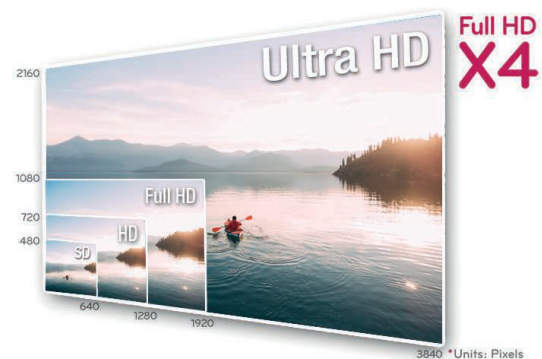

télécommande avec clavier intégré.
Connectique : HDMI (x4) / Composante / Ethernet / USB (x2) / Optique
Dimensions écran seul : 124,42 x 74,75 x 6,82 cm

+ HDR : La luminosité sur une plus grande plage dynamique

LED
UHD 4 K 2160p
Fluidité 1300 Hz
TV Connectée
WiFi Intégré
Puissance 2 x 10 W
A énergie

899€⁹⁰
Dont éco-part. 7,00€

GRUNDIG 55VLX730BP

Technologie Ultra HD Native : Les signaux UHD sont immédiatement convertis et directement transmis en une image exceptionnelle - Grundig Micro Dimming Engine - Tuner Satellite intégré - Canal Ready - Enregistreur numérique (PVR) via USB - Smart inter@ctive TV

4.0 : Accédez facilement à Internet, aux réseaux sociaux, vidéos ou jeux de votre choix - Processeur Quad Core ULTRALOGIK 4K - Partage d'écran LiveShare : envoyez sans fil vos vidéos, musiques et films de votre appareil nomade vers votre TV (Widi et

Miracast) - Traitement du son DTS Premium Sound.
Connectique : HDMI (x4) / Périel / USB (x2) / Ethernet / Optique
Dimensions écran seul : 124,6 x 73,4 x 7,8 cm

La résolution ultra HD pour une image sublignée