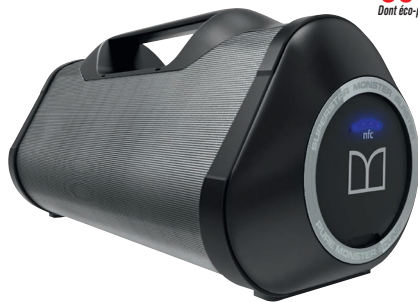

Enceintes portables Bluetooth

+ Résistante à l'eau

Autonomie 12 h

399€⁹⁰
 Dont éco-part. 1,00€

MONSTER 129287-00

Bluetooth NFC SuperStar Blaster Boombox - Son 360° - Modes d'égalisation pour l'intérieur et l'extérieur - Entrées audio et microphone mini Jack 3,5 mm
 - Batterie intégrée - Autonomie 12 heures - Étanche.
 Dimensions (LxHxP) : 45,7 x 20,4 x 20,4 cm