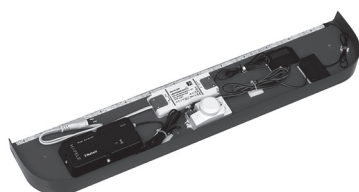

### MusicZone

Soundmodul, mit Bluetooth-Steuerung  
inkl. Körperschallwandler, 12V, 6W  
zur Montage unter Möbeln  
ab 450 mm Breite

**Stromanschluss erforderlich!**

Höhe	Breite	Tiefe	Bestell-Text	Anschlag	KorpUSAusführung	PG 1	PG 2	PG 3
43	400	128	SD01-SET 01			-		