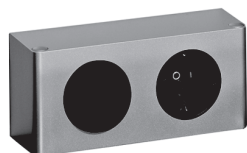

**Schalter-/Steckdosenmodul**  
zur Schaltung von universellen Aufsatzleuchten

Höhe	Breite	Tiefe	Bestell-Text	Anschlag	KorpUSAusführung	PG 1	PG 2	PG 3
62	140	45	MOD14-1			-		

**Aufsatzleuchte**  
Chrom Glanz, 12V LED, LM LED, 6W, 450LM, 6500K, inkl. LED-Trafo

Höhe	Breite	Tiefe	Bestell-Text	Anschlag	KorpUSAusführung	PG 1	PG 2	PG 3
35	400	110	LS-AB-400F			-		

**Aufsatzleuchte**  
Chrom Glanz, 12V LED, LM LED, 8,4W, 700LM, 6500K, inkl. LED-Trafo

Höhe	Breite	Tiefe	Bestell-Text	Anschlag	KorpUSAusführung	PG 1	PG 2	PG 3
35	600	110	LS-AB-600F			-		