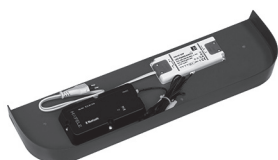

MusicZone

Soundmodul, mit Bluetooth-Steuerung
inkl. Körperschallwandler, 12V, 6W
zur Montage unter Möbeln
ab 450 mm Breite

Stromanschluss erforderlich!

Höhe	Breite	Tiefe	Bestell-Text	Anschlag	KorpUSAusführung	PG 1	PG 2	PG 3
43	400	128	SD01-SET 01			-