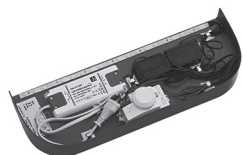

Zubehör

LEDmotion

LED-Leuchte mit Bewegungssensor
zur Ausleuchtung des Badezimmerbodens im Dunkeln, 12V LED, LM LED, 3W
zur Montage unter Möbeln
von 400 mm - 699 mm Breite

Stromanschluss erforderlich!

Achtung! Nicht mit LED-Beleuchtungen am Waschtischunterschrank kombinierbar

Höhe	Breite	Tiefe	Bestell-Text	Anschlag	KorpUSAusführung	PG 1	PG 2	PG 3
52	370	128	LH30-SET 56			-