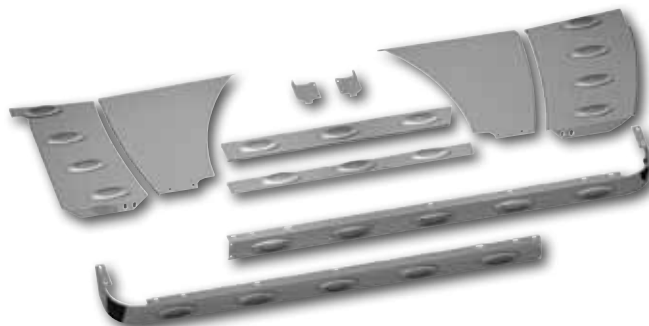

PB ELITE SKIRT KIT

Table 1-229: Exterior Accessories - Elite Skirt Kit

Part No.	Description
MD5597	Elite Skirt Kit - 70" - PB 389 2011 with X2ACG2 LED Lights, no Extenders; also purchase MD5624 Passenger Tool Box cover