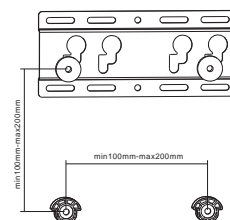

FLATSCREEN WALL MOUNTS

- Flatscreen wall mount
- Wandhalterung für Flachbildschirme
- Flatscreen wandsteun
- Soporte de pared para pantalla plana
- Ecran plat montage mural

- Supporto per montaggio a parete dello schermo piatto
- Vægbeslag til fladskærm
- Taulutelevision seinätelineet
- LCD festebrakett for vegg
- LCD-väggfäste

LED-W020

Screen size	22-40" (55-100 cm)
Vesa	Min: 100x100 / Max: 200x200 mm
Max. weight	50 kg / 110 lbs
Swivel	-
Tilt	-
Rotate	-
Depth	1,5-3 cm
Color	Ultra slim – ideal for LED TV's
Color	Black

FIXED