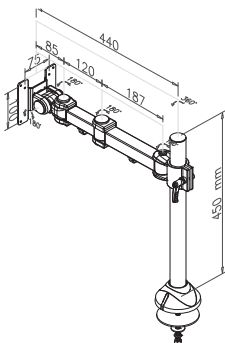

- **Screen size**
   10-26" (25-65 cm)
- **Vesa**
   Min: 75x75 / Max: 100x100 mm
- **Max. weight**
   12 kg / 26 lbs
- **Swivel**
   180°
- **Tilt**
   180°
- **Rotate**
   360°
- **Depth**
   10-43 cm
- **Height**
   0-45 cm
- **Assembly**
   Desk grommet
- **Color**
   Black

- **Screen size**
   10-26" (25-65 cm)
- **Vesa**
   Min: 75x75 / Max: 100x100 mm
- **Max. weight**
   10 kg / 22 lbs (each screen)
- **Swivel**
   180°
- **Tilt**
   180°
- **Rotate**
   360°
- **Depth**
   10-43 cm
- **Height**
   0-45 cm
- **Assembly**
   Desk clamp (grommet optional)
- **Color**
   Black

- **Screen size**
   10-26" (25-65 cm)
- **Vesa**
   Min: 75x75 / Max: 100x100 mm
- **Max. weight**
   10 kg / 22 lbs (each screen)
- **Swivel**
   180°
- **Tilt**
   180°
- **Rotate**
   360°
- **Depth**
   10-43 cm
- **Height**
   0-45 cm
- **Assembly**
   Desk grommet
- **Color**
   Black