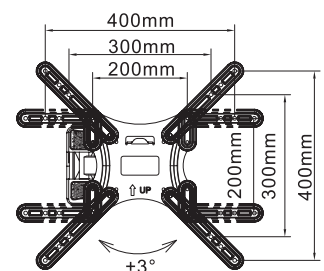

TILT & SWING

TILT & SWING

VIDEO WALL MOUNT

FLATSCREEN WALL MOUNTS

NEW

NM-W325BLACK

Screen size	23-52" (58-132 cm)
Vesa	Min: 100x100 / Max: 400x400 mm
Max. weight	35 kg / 77 lbs
Swivel	180°
Tilt	12°
Rotate	-
Depth	4-16 cm
Height	-
Color	Black

TILT & SWING

-  Flatscreen wall mount
-  Wandhalterung für Flachbildschirme
-  Flatscreen wandsteun
-  Soporte de pared para pantalla plana
-  Ecran plat montage mural

-  Supporto per montaggio a parete dello schermo piatto
-  Vægbeslag til fladskærm
-  Taulutelevision seinätelineet
-  LCD festebrakett for vegg
-  LCD-väggfäste