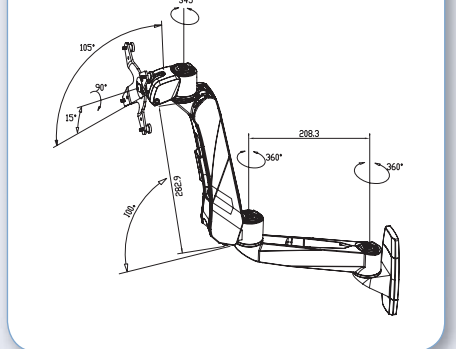

FPMA-W970

- Screen size**
 10-24" (25-60 cm)
- Vesa**
 Min: 75x75 / Max: 100x100 mm
- Max. weight**
 10 kg / 22 lbs
- Swivel**
 360°
- Tilt**
 105°
- Rotate**
 90°
- Depth**
 0-49 cm
- Height**
 0-53 cm
- Color**
 Silver

TILT & SWING

TILT & SWING

TILT & SWING

FPMA-W25

- Screen size** 10-30" (25-75 cm)
- Vesa** Min: 75x75 / Max: 100x100 mm
- Max. weight** 30 kg / 66 lbs
- Swivel** -
- Tilt** -
- Rotate** -
- Depth** 1 cm
- Height** -
- Color** Silver