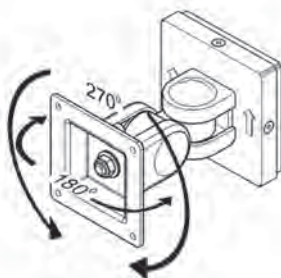

TILT & SWING