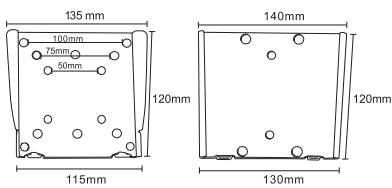

TILT & SWING

TILT & SWING

TILT & SWING

FPMA-W25

- Screen size** 10-30" (25-75 cm)
- Vesa** Min: 75x75 / Max: 100x100 mm
- Max. weight** 30 kg / 66 lbs
- Swivel** -
- Tilt** -
- Rotate** -
- Depth** 1 cm
- Height** -
- Color** Silver

FPMA-W50

- Screen size** 10-30" (25-75 cm)
- Vesa** Min: 75x75 / Max: 100x100 mm
- Max. weight** 30 kg / 66 lbs
- Swivel** -
- Tilt** -
- Rotate** -
- Depth** 2,6 cm
- Height** -
- Color** Black

FPMA-W60

- Screen size** 10-30" (25-75 cm)
- Vesa** Min: 50x50 / Max: 100x100 mm
- Max. weight** 15 kg / 33 lbs
- Swivel** -
- Tilt** 15°
- Rotate** -
- Depth** 5 cm
- Height** -
- Color** Black

FIXED

FIXED

TILT

FPMA-W110