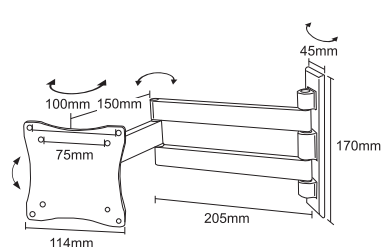

FPMA-W830BLACK

- Screen size**
 10-24" (25-60 cm)
- Vesa**
 Min: 75x75 / Max: 100x100 mm
- Max. weight**
 12 kg / 26 lbs
- Swivel**
 180°
- Tilt**
 20°
- Rotate**
 -
- Depth**
 4-36 cm
- Height**
 -
- Color**
 Black

TILT & SWING

TILT & SWING

TILT & SWING

FPMA-W910

- Screen size**
 10-26" (25-65 cm)
- Vesa**
 Min: 75x75 / Max: 100x100 mm
- Max. weight**
 12 kg / 26 lbs
- Swivel**
 180°
- Tilt**
 180°
- Rotate**
 270°
- Depth**
 21 cm
- Height**
 -
- Color**
 Silver