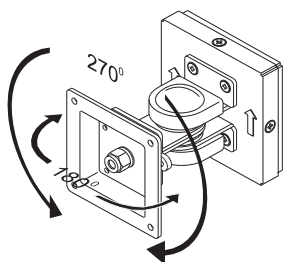

FPMA-W100

- **Screen size**
   10-24" (25-60 cm)
- **Vesa**
   Min: 75x75 / Max: 100x100 mm
- **Max. weight**
   10 kg / 22 lbs
- **Swivel**
   180°
- **Tilt**
   or
  180°
- **Rotate**
   270°
- **Depth**
   11 cm
- **Height**
   -
- **Color**
   Black

FPMA-W200

- **Screen size**
   10-24" (25-60 cm)
- **Vesa**
   Min: 75x75 / Max: 100x100 mm
- **Max. weight**
   10 kg / 22 lbs
- **Swivel**
   180°
- **Tilt**
   180°
- **Rotate**
   270°
- **Depth**
   14 cm
- **Height**
   -
- **Color**
   Black

FPMA-WP200BLACK

- **Screen size**
   10-24" (25-60 cm)
- **Vesa**
   Min: 75x75 / Max: 100x100 mm
- **Max. weight**
   10 kg / 22 lbs
- **Swivel**
   180°
- **Tilt**
   180°
- **Rotate**
   360°
- **Depth**
   14 cm
- **Diameter**
   Pole (diameter 35-60 mm)
- **Color**
   Black

TILT

TILT & SWING

TILT & SWING