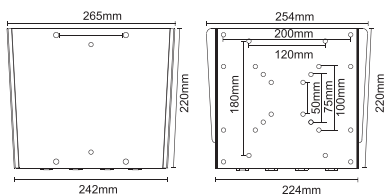

- Screen size**
 10-40" (25-100 cm)
- Vesa**
 Min: 75x75 / Max: 200x200 mm
- Max. weight**
 35 kg / 77 lbs
- Swivel**
 -
- Tilt**
 -
- Rotate**
 -
- Depth**
 1,7-4 cm
- Height**
 -
- Color**
 Silver

FPMA-W115

- Screen size**
 10-40" (25-100 cm)
- Vesa**
 Min: 75x75 / Max: 200x200 mm
- Max. weight**
 25 kg / 55 lbs
- Swivel**
 180°
- Tilt**
 30°
- Rotate**
 -
- Depth**
 9 cm
- Height**
 -
- Color**
 Silver

FPMA-W120

- Screen size**
 10-40" (25-100 cm)
- Vesa**
 Min: 75x75 / Max: 200x200 mm
- Max. weight**
 35 kg / 77 lbs
- Swivel**
 -
- Tilt**
 20°
- Rotate**
 -
- Depth**
 7 cm
- Height**
 -
- Color**
 Silver

FIXED

TILT & SWING

TILT

FPMA-W812

Screen size	10-30" (25-75 cm)
Vesa	Min: 75x75 / Max: 100x100 mm
Max. weight	15 kg / 33 lbs
Swivel	120°
Tilt	30°
Rotate	360°
Depth	9 cm
Height	-
Color	Black

FPMA-W822

Screen size	10-30" (25-75 cm)
Vesa	Min: 75x75 / Max: 100x100 mm
Max. weight	15 kg / 33 lbs
Swivel	180°
Tilt	30°
Rotate	360°
Depth	9-26 cm
Height	-
Color	Black