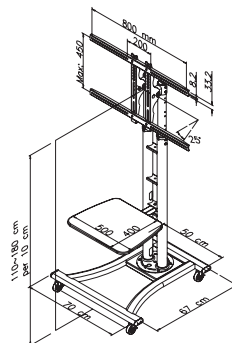

PLASMA-M1200

- **Screen size**
  27-60" (67-150 cm)
- **Vesa**
  Min: 200x200 / Max: 600x450 mm
- **Max. weight**
  50 kg / 110 lbs
- **Swivel**
  -
- **Tilt**
  20°
- **Rotate**
  -
- **Depth**
  -
- **Height**
  80-120 cm
- **Color**
  Silver

PLASMA-M1600

- **Screen size**
  32-52" (80-130 cm)
- **Vesa**
  Min: 100x100 / Max: 660x480 mm
- **Max. weight**
  50 kg / 110 lbs
- **Swivel**
  -
- **Tilt**
  -
- **Rotate**
  -
- **Depth**
  -
- **Height**
  120-160 cm
- **Color**
  Silver

PLASMA-M1800E

- **Screen size**
  27-60" (67-150 cm)
- **Vesa**
  Min: 200x200 / Max: 600x450 mm
- **Max. weight**
  50 kg / 110 lbs
- **Swivel**
  -
- **Tilt**
  20°
- **Rotate**
  -
- **Depth**
  -
- **Height**
  110-180 cm
- **Color**
  Silver