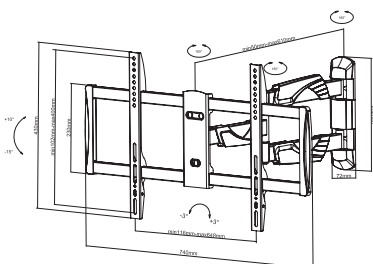

TILT & SWING