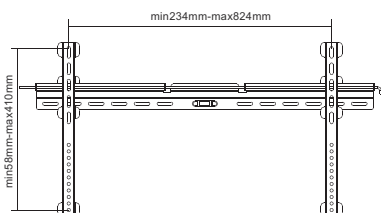

PLASMA-W065BLACK

- **Screen size** 37-63" (80-160 cm)
- **Vesa** Min: 200x200 / Max: 800x400 mm
- **Max. weight** 50 kg / 110 lbs
- **Swivel** -
- **Tilt** -
- **Rotate** -
- **Depth** 1,9-4 cm
- **Lock included** Lock included
- **Color**
  - PLASMA-W065
  - PLASMA-W065BLACK

PLASMA-W100

- **Screen size** 32-70" (80-175 cm)
- **Vesa** Min: 200x200 / Max: 865x480 mm
- **Max. weight** 100 kg / 220 lbs
- **Swivel** -
- **Tilt** -
- **Rotate** -
- **Depth** 3-4 cm
- **Height** -
- **Color** Silver

PLASMA-W115

- **Screen size** 22-52" (55-130 cm)
- **Vesa** Min: 200x200 / Max: 600x400 mm
- **Max. weight** 35 kg / 77 lbs
- **Swivel** 180°
- **Tilt** 20°
- **Rotate** -
- **Depth** 18 cm
- **Height** -
- **Color** Silver

FIXED

FIXED

TILT & SWING