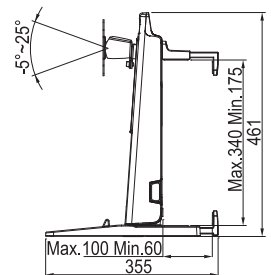

FPMA-D850BLACK

- **Screen size**
   10-27" (25-68 cm)
- **Vesa**
   Min: 75x75 / Max: 100x100 mm
- **Max. weight**
   10 kg / 22 lbs
- **Swivel**
   45°
- **Tilt**
   30°
- **Rotate**
   360°
- **Depth**
   6 cm
- **Height**
   21-37 cm
- **Assembly**
   Desk stand
- **Color**
   Black

FPMA-D875BLACK

- **Screen size**
   10-24" (25-60 cm)
- **Vesa**
   Min: 75x75 / Max: 100x100 mm
- **Max. weight**
   5 kg / 11 lbs
- **Swivel**
   90°
- **Tilt**
   25°
- **Rotate**
   90°
- **Depth**
   -
- **Height**
   23-36 cm
- **Assembly**
   Desk stand
- **Color**
   Black

FPMA-D880BLACK

- **Screen size**
   10-24" (25-60 cm)
- **Vesa**
   Min: 75x75 / Max: 100x100 mm
- **Max. weight**
   10 kg / 22 lbs
- **Swivel**
   360°
- **Tilt**
   30°
- **Rotate**
   360°
- **Depth**
   19 cm
- **Height**
   26-39 cm
- **Assembly**
   Desk stand
- **Color**
   Zwart

FLATSREEN & THIN CLIENT