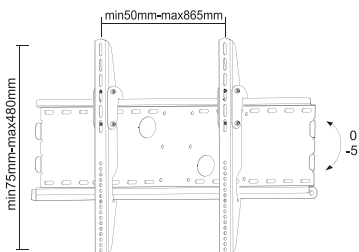

PLASMA-W065BLACK

- **Screen size** 37-63" (80-160 cm)
- **Vesa** Min: 200x200 / Max: 800x400 mm
- **Max. weight** 50 kg / 110 lbs
- **Swivel** -
- **Tilt** -
- **Rotate** -
- **Depth** 1,9-4 cm
- **Lock included** Lock included
- **Color**
  - PLASMA-W065
  - PLASMA-W065BLACK

PLASMA-W100

- **Screen size** 32-70" (80-175 cm)
- **Vesa** Min: 200x200 / Max: 865x480 mm
- **Max. weight** 100 kg / 220 lbs
- **Swivel** -
- **Tilt** -
- **Rotate** -
- **Depth** 3-4 cm
- **Height** -
- **Color** Silver

PLASMA-W115

- **Screen size** 22-52" (55-130 cm)
- **Vesa** Min: 200x200 / Max: 600x400 mm
- **Max. weight** 35 kg / 77 lbs
- **Swivel** 180°
- **Tilt** 20°
- **Rotate** -
- **Depth** 18 cm
- **Height** -
- **Color** Silver

FIXED

FIXED

TILT & SWING