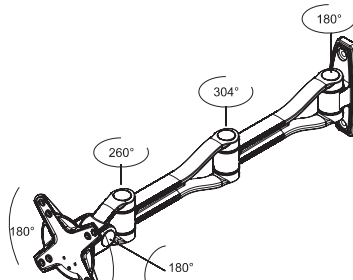

FPMA-W1030

- Screen size**
 10-24" (25-60 cm)
- Vesa**
 Min: 75x75 / Max: 100x100 mm
- Max. weight**
 10 kg / 22 lbs
- Swivel**
 260°
- Tilt**
 180°
- Rotate**
 180°
- Depth**
 14-54 cm
- Height**
 -
- Color**
 Silver

TILT & SWING

TILT & SWING

TILT & SWING

FPMA-W400

- Screen size**
 10-24"
- Vesa**
 Min: 75x75 / Max: 100x100 mm
- Max. weight**
 10 kg / 22 lbs
- Swivel**
 180°
- Tilt**
 180°
- Rotate**
 270°
- Depth**
 10-40 cm
- Height**
 0-30 cm
- Color**
 Grey