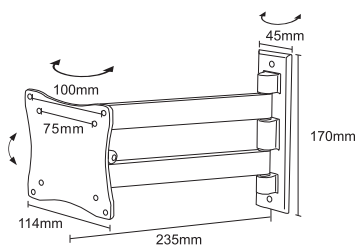

FPMA-W820BLACK

- Screen size**
 10-24" (25-60 cm)
- Vesa**
 Min: 75x75 / Max: 100x100 mm
- Max. weight**
 12 kg / 26 lbs
- Swivel**
 180°
- Tilt**
 20°
- Rotate**
 -
- Depth**
 4-24 cm
- Height**
 -
- Color**
 Black

FPMA-W830BLACK

- Screen size**
 10-24" (25-60 cm)
- Vesa**
 Min: 75x75 / Max: 100x100 mm
- Max. weight**
 12 kg / 26 lbs
- Swivel**
 180°
- Tilt**
 20°
- Rotate**
 -
- Depth**
 4-36 cm
- Height**
 -
- Color**
 Black

TILT & SWING

TILT & SWING

TILT & SWING

FPMA-W910

- Screen size**
 10-26" (25-65 cm)
- Vesa**
 Min: 75x75 / Max: 100x100 mm
- Max. weight**
 12 kg / 26 lbs
- Swivel**
 180°
- Tilt**
 180°
- Rotate**
 270°
- Depth**
 21 cm
- Height**
 -
- Color**
 Silver