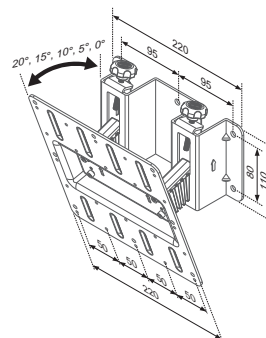

FPMA-W110

- **Screen size**
   10-40" (25-100 cm)
- **Vesa**
   Min: 75x75 / Max: 200x200 mm
- **Max. weight**
   35 kg / 77 lbs
- **Swivel**
   -
- **Tilt**
   -
- **Rotate**
   -
- **Depth**
   1,7-4 cm
- **Height**
   -
- **Color**
   Silver

FPMA-W115

- **Screen size**
   10-40" (25-100 cm)
- **Vesa**
   Min: 75x75 / Max: 200x200 mm
- **Max. weight**
   25 kg / 55 lbs
- **Swivel**
   180°
- **Tilt**
   30°
- **Rotate**
   -
- **Depth**
   9 cm
- **Height**
   -
- **Color**
   Silver

FPMA-W120

- **Screen size**
   10-40" (25-100 cm)
- **Vesa**
   Min: 75x75 / Max: 200x200 mm
- **Max. weight**
   35 kg / 77 lbs
- **Swivel**
   -
- **Tilt**
   20°
- **Rotate**
   -
- **Depth**
   7 cm
- **Height**
   -
- **Color**
   Silver

FIXED

TILT & SWING

TILT