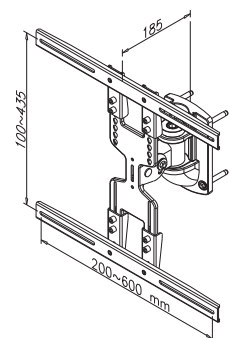

TILT & SWING