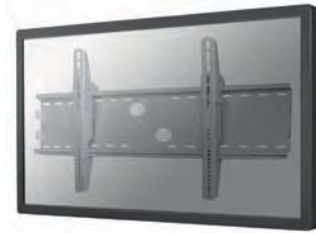

PLASMA-W100

- **Screen size** 32-70" (80-175 cm)
- **Vesa** Min: 200x200 / Max: 865x480 mm
- **Max. weight** 100 kg / 220 lbs
- **Swivel** -
- **Tilt** -
- **Rotate** -
- **Depth** 3-4 cm
- **Height** -
- **Color** Silver