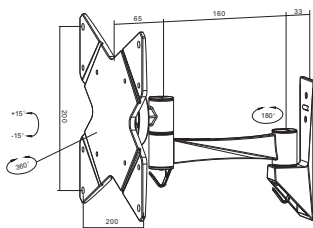

FPMA-W835

- Screen size**
 10-40" (25-100 cm)
- Vesa**
 Min: 75x75 / Max: 200x200 mm
- Max. weight**
 20 kg / 44 lbs
- Swivel**
 180°
- Tilt**
 30°
- Rotate**
 360°
- Depth**
 9-42 cm
- Height**
 -
- Color**
 Black

TILT & SWING

TILT & SWING

TILT & SWING

FPMA-W915

Screen size	10-40" (25-100 cm)
Vesa	Min: 75x75 / Max: 200x200 mm
Max. weight	20 kg / 44 lbs
Swivel	180°
Tilt	15°
Rotate	360°
Depth	12 cm
Height	-
Color	Silver