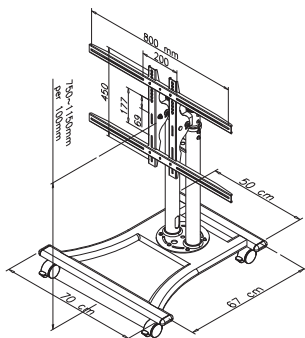

PLASMA-M1200

- **Screen size**
  27-60" (67-150 cm)
- **Vesa**
  Min: 200x200 / Max: 600x450 mm
- **Max. weight**
  50 kg / 110 lbs
- **Swivel**
  -
- **Tilt**
  20°
- **Rotate**
  -
- **Depth**
  -
- **Height**
  80-120 cm
- **Color**
  Silver

PLASMA-M1600

- **Screen size**
  32-52" (80-130 cm)
- **Vesa**
  Min: 100x100 / Max: 660x480 mm
- **Max. weight**
  50 kg / 110 lbs
- **Swivel**
  -
- **Tilt**
  -
- **Rotate**
  -
- **Depth**
  -
- **Height**
  120-160 cm
- **Color**
  Silver

PLASMA-M1800E

- **Screen size**
  27-60" (67-150 cm)
- **Vesa**
  Min: 200x200 / Max: 600x450 mm
- **Max. weight**
  50 kg / 110 lbs
- **Swivel**
  -
- **Tilt**
  20°
- **Rotate**
  -
- **Depth**
  -
- **Height**
  110-180 cm
- **Color**
  Silver