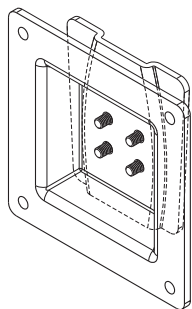

- **Screen size** 10-30" (25-75 cm)
- **Vesa** Min: 75x75 / Max: 100x100 mm
- **Max. weight** 30 kg / 66 lbs
- **Swivel** -
- **Tilt** -
- **Rotate** -
- **Depth** 1 cm
- **Height** -
- **Color** Silver

- **Screen size** 10-30" (25-75 cm)
- **Vesa** Min: 75x75 / Max: 100x100 mm
- **Max. weight** 30 kg / 66 lbs
- **Swivel** -
- **Tilt** -
- **Rotate** -
- **Depth** 2,6 cm
- **Height** -
- **Color** Black

- **Screen size** 10-30" (25-75 cm)
- **Vesa** Min: 50x50 / Max: 100x100 mm
- **Max. weight** 15 kg / 33 lbs
- **Swivel** -
- **Tilt** 15°
- **Rotate** -
- **Depth** 5 cm
- **Height** -
- **Color** Black

TILT