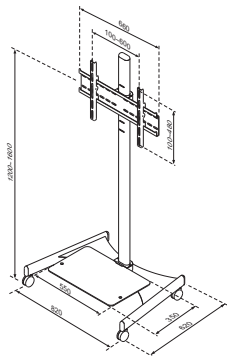

PLASMA-M1200

- **Screen size**
  27-60" (67-150 cm)
- **Vesa**
  Min: 200x200 / Max: 600x450 mm
- **Max. weight**
  50 kg / 110 lbs
- **Swivel**
  -
- **Tilt**
  20°
- **Rotate**
  -
- **Depth**
  -
- **Height**
  80-120 cm
- **Color**
  Silver

PLASMA-M1600

- **Screen size**
  32-52" (80-130 cm)
- **Vesa**
  Min: 100x100 / Max: 660x480 mm
- **Max. weight**
  50 kg / 110 lbs
- **Swivel**
  -
- **Tilt**
  -
- **Rotate**
  -
- **Depth**
  -
- **Height**
  120-160 cm
- **Color**
  Silver

PLASMA-M1800E

- **Screen size**
  27-60" (67-150 cm)
- **Vesa**
  Min: 200x200 / Max: 600x450 mm
- **Max. weight**
  50 kg / 110 lbs
- **Swivel**
  -
- **Tilt**
  20°
- **Rotate**
  -
- **Depth**
  -
- **Height**
  110-180 cm
- **Color**
  Silver