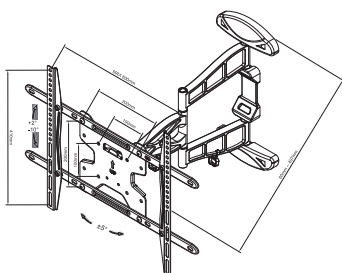

TILT & SWING