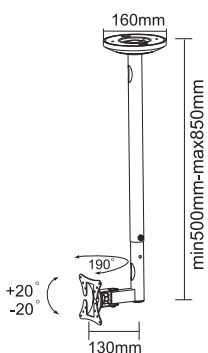

Screen size

10-26" (25-65 cm)

Vesa

Min: 75x75 / Max: 100x100 mm

Max. weight

12 kg / 26 lbs

Swivel

-

Tilt

180°

Rotate

360°

Depth

5 cm

Height

37-47 cm

FPMA-C050BLACK

Screen size	10-30" (25-75 cm)
Vesa	Min: 50x50 / Max: 100x100 mm
Max. weight	20 kg / 44 lbs
Swivel	190°
Tilt	40°
Rotate	-
Depth	13 cm
Height	50-85 cm
Color	<div style="display: flex; align-items: center;"> <div style="width: 15px; height: 15px; background-color: black; margin-right: 5px;"></div> FPMA-C050BLACK <div style="width: 15px; height: 15px; background-color: gray; margin-right: 5px; margin-left: 10px;"></div> FPMA-C050SILVER </div>

FPMA-C100

Screen size	10-26" (25-65 cm)
Vesa	Min: 75x75 / Max: 200x100 mm
Max. weight	12 kg / 26 lbs
Swivel	180°
Tilt	180°
Rotate	360°
Depth	9 cm
Height	79-129 cm
Color	<div style="display: flex; align-items: center;"> <div style="width: 15px; height: 15px; background-color: black; margin-right: 5px;"></div> FPMA-C100 <div style="width: 15px; height: 15px; background-color: gray; margin-right: 5px; margin-left: 10px;"></div> FPMA-C100SILVER </div>