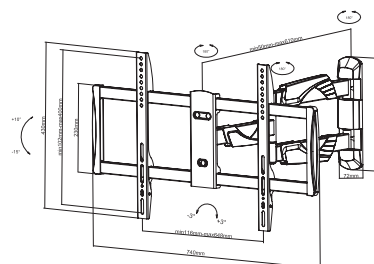

TILT & SWING