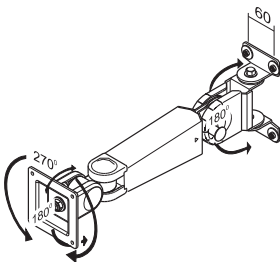

TILT & SWING