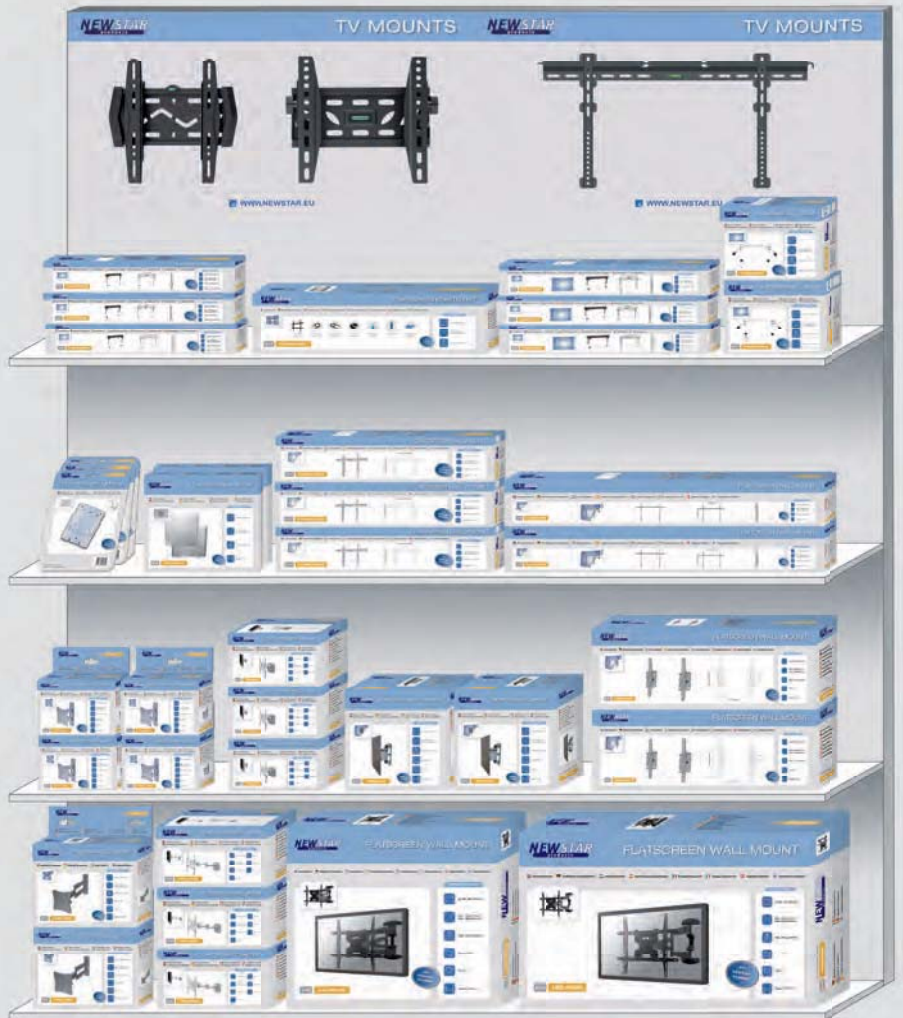

Depth

12-43 cm

Height

-

Color

Black

TILT & SWING

NewStar Retail Display