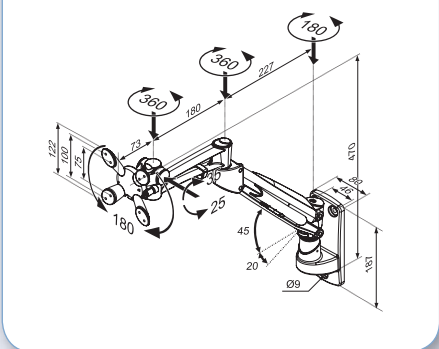

TILT & SWING