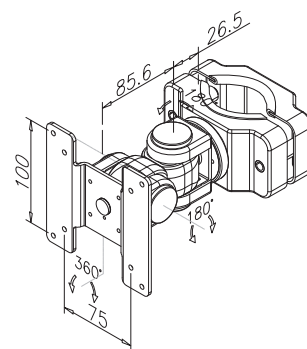

TILT & SWING