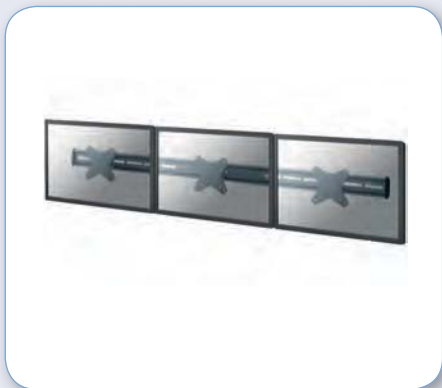

■ FPMA-D960GROMMET

Compatible with:

- FPMA-D960
- FPMA-D960D

FPMA-D9POLE

■ FPMA-D9POLE- 100 CM

Compatible with:

- | | |
|------------|-------------|
| FPMA-D910 | FPMA-D930D3 |
| FPMA-D920 | FPMA-D930D4 |
| FPMA-D930 | FPMA-D930D6 |
| FPMA-D930D | |