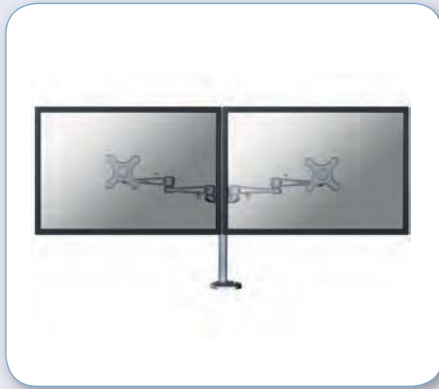

FPMA-D935DG

- **Screen size**
  10-26" (25-65 cm)
- **Vesa**
  Min: 75x75 / Max: 100x100 mm
- **Max. weight**
  12 kg / 26 lbs (each screen)
- **Swivel**
  300°
- **Tilt**
  180°
- **Rotate**
  360°
- **Depth**
  12-50 cm
- **Height**
  0-50 cm
- **Assembly**
  Desk grommet
- **Color**
  Silver