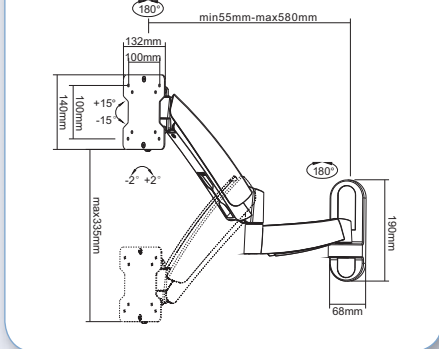

FPMA-W950

- Screen size**
 10-40" (25-100 cm)
- Vesa**
 Min: 100x100 / Max: 200x200 mm
- Max. weight**
 20 kg / 44 lbs
- Swivel**
 180°
- Tilt**
 30°
- Rotate**
 4°
- Depth**
 5-58 cm
- Height**
 0-34 cm
- Color**
 Silver

FPMA-W970

- Screen size**
 10-24" (25-60 cm)
- Vesa**
 Min: 75x75 / Max: 100x100 mm
- Max. weight**
 10 kg / 22 lbs
- Swivel**
 360°
- Tilt**
 105°
- Rotate**
 90°
- Depth**
 0-49 cm
- Height**
 0-53 cm
- Color**
 Silver

TILT & SWING

TILT & SWING

TILT & SWING

FPMA-W25

- Screen size** 10-30" (25-75 cm)
- Vesa** Min: 75x75 / Max: 100x100 mm
- Max. weight** 30 kg / 66 lbs
- Swivel** -
- Tilt** -
- Rotate** -
- Depth** 1 cm
- Height** -
- Color** Silver