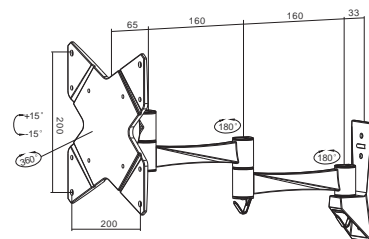

FPMA-W825

- Screen size**
 10-40" (25-100 cm)
- Vesa**
 Min: 75x75 / Max: 200x200 mm
- Max. weight**
 20 kg / 44 lbs
- Swivel**
 180°
- Tilt**
 30°
- Rotate**
 360°
- Depth**
 9-26 cm
- Height**
 -
- Color**
 Black

FPMA-W835

- Screen size**
 10-40" (25-100 cm)
- Vesa**
 Min: 75x75 / Max: 200x200 mm
- Max. weight**
 20 kg / 44 lbs
- Swivel**
 180°
- Tilt**
 30°
- Rotate**
 360°
- Depth**
 9-42 cm
- Height**
 -
- Color**
 Black

TILT & SWING

TILT & SWING

TILT & SWING

FPMA-W915

Screen size	10-40" (25-100 cm)
Vesa	Min: 75x75 / Max: 200x200 mm
Max. weight	20 kg / 44 lbs
Swivel	180°
Tilt	15°
Rotate	360°
Depth	12 cm
Height	-
Color	Silver