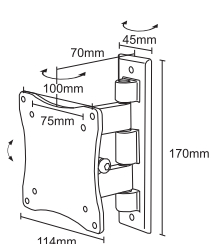

FPMA-W810BLACK

- **Screen size**
   10-24" (25-60 cm)
- **Vesa**
   Min: 75x75 / Max: 100x100 mm
- **Max. weight**
   12 kg / 26 lbs
- **Swivel**
   180°
- **Tilt**
   20°
- **Rotate**
   -
- **Depth**
   4-7 cm
- **Height**
   -
- **Color**
   Black

FPMA-W820BLACK

- **Screen size**
   10-24" (25-60 cm)
- **Vesa**
   Min: 75x75 / Max: 100x100 mm
- **Max. weight**
   12 kg / 26 lbs
- **Swivel**
   180°
- **Tilt**
   20°
- **Rotate**
   -
- **Depth**
   4-24 cm
- **Height**
   -
- **Color**
   Black

FPMA-W830BLACK

- **Screen size**
   10-24" (25-60 cm)
- **Vesa**
   Min: 75x75 / Max: 100x100 mm
- **Max. weight**
   12 kg / 26 lbs
- **Swivel**
   180°
- **Tilt**
   20°
- **Rotate**
   -
- **Depth**
   4-36 cm
- **Height**
   -
- **Color**
   Black

TILT & SWING

TILT & SWING

TILT & SWING