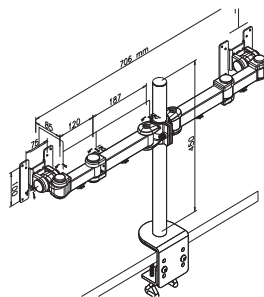

- **Screen size**
   10-26" (25-65 cm)
- **Vesa**
   Min: 75x75 / Max: 100x100 mm
- **Max. weight**
   12 kg / 26 lbs
- **Swivel**
   180°
- **Tilt**
   180°
- **Rotate**
   360°
- **Depth**
   10-43 cm
- **Height**
   0-45 cm
- **Assembly**
   Desk grommet
- **Color**
   Black

- **Screen size**
   10-26" (25-65 cm)
- **Vesa**
   Min: 75x75 / Max: 100x100 mm
- **Max. weight**
   10 kg / 22 lbs (each screen)
- **Swivel**
   180°
- **Tilt**
   180°
- **Rotate**
   360°
- **Depth**
   10-43 cm
- **Height**
   0-45 cm
- **Assembly**
   Desk clamp (grommet optional)
- **Color**
   Black

- **Screen size**
   10-26" (25-65 cm)
- **Vesa**
   Min: 75x75 / Max: 100x100 mm
- **Max. weight**
   10 kg / 22 lbs (each screen)
- **Swivel**
   180°
- **Tilt**
   180°
- **Rotate**
   360°
- **Depth**
   10-43 cm
- **Height**
   0-45 cm
- **Assembly**
   Desk grommet
- **Color**
   Black