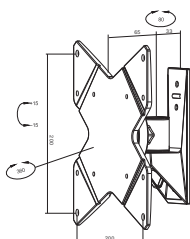

TILT & SWING