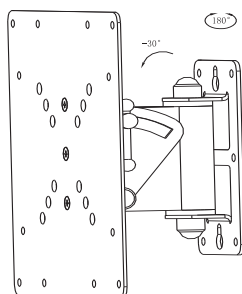

FPMA-W110

- **Screen size**
   10-40" (25-100 cm)
- **Vesa**
   Min: 75x75 / Max: 200x200 mm
- **Max. weight**
   35 kg / 77 lbs
- **Swivel**
   -
- **Tilt**
   -
- **Rotate**
   -
- **Depth**
   1,7-4 cm
- **Height**
   -
- **Color**
   Silver

FPMA-W115

- **Screen size**
   10-40" (25-100 cm)
- **Vesa**
   Min: 75x75 / Max: 200x200 mm
- **Max. weight**
   25 kg / 55 lbs
- **Swivel**
   180°
- **Tilt**
   30°
- **Rotate**
   -
- **Depth**
   9 cm
- **Height**
   -
- **Color**
   Silver

FPMA-W120

- **Screen size**
   10-40" (25-100 cm)
- **Vesa**
   Min: 75x75 / Max: 200x200 mm
- **Max. weight**
   35 kg / 77 lbs
- **Swivel**
   -
- **Tilt**
   20°
- **Rotate**
   -
- **Depth**
   7 cm
- **Height**
   -
- **Color**
   Silver

FIXED

TILT & SWING

TILT