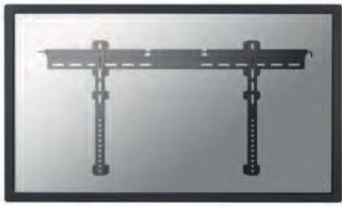

TILT & SWING

TILT & SWING

TILT & SWING

FLATSCREEN WALL MOUNTS

PLASMA-W040BLACK

Screen size	 23-52" (57-130 cm)
Vesa	 Min: 100x100 / Max: 400x400 mm
Max. weight	 50 kg / 110 lbs
Swivel	 -
Tilt	 -
Rotate	 -
Depth	 1,9-4 cm
	Lock included
Color	 PLASMA-W040 PLASMA-W040BLACK

FIXED

- | | |
|---|--|
|  Flatscreen wall mount |  Supporto per montaggio a parete dello schermo piatto |
|  Wandhalterung für Flachbildschirme |  Vægbeslag til fladskærm |
|  Flatscreen wandsteun |  Taulutelevision seinätelineet |
|  Soporte de pared para pantalla plana |  LCD festebrakett for vegg |
|  Ecran plat montage mural |  LCD-väggfäste |