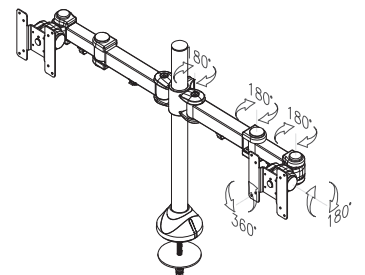

- **Screen size**
   10-26" (25-65 cm)
- **Vesa**
   Min: 75x75 / Max: 100x100 mm
- **Max. weight**
   12 kg / 26 lbs
- **Swivel**
   180°
- **Tilt**
   180°
- **Rotate**
   360°
- **Depth**
   10-43 cm
- **Height**
   0-45 cm
- **Assembly**
   Desk grommet
- **Color**
   Black

- **Screen size**
   10-26" (25-65 cm)
- **Vesa**
   Min: 75x75 / Max: 100x100 mm
- **Max. weight**
   10 kg / 22 lbs (each screen)
- **Swivel**
   180°
- **Tilt**
   180°
- **Rotate**
   360°
- **Depth**
   10-43 cm
- **Height**
   0-45 cm
- **Assembly**
   Desk clamp (grommet optional)
- **Color**
   Black

- **Screen size**
   10-26" (25-65 cm)
- **Vesa**
   Min: 75x75 / Max: 100x100 mm
- **Max. weight**
   10 kg / 22 lbs (each screen)
- **Swivel**
   180°
- **Tilt**
   180°
- **Rotate**
   360°
- **Depth**
   10-43 cm
- **Height**
   0-45 cm
- **Assembly**
   Desk grommet
- **Color**
   Black