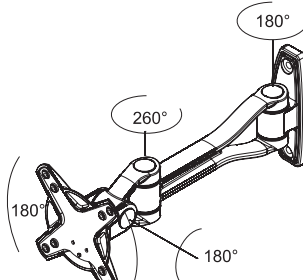

FPMA-W1020

- Screen size**
 10-24" (25-60 cm)
- Vesa**
 Min: 75x75 / Max: 100x100 mm
- Max. weight**
 10 kg / 22 lbs
- Swivel**
 260°
- Tilt**
 180°
- Rotate**
 180°
- Depth**
 14-34 cm
- Height**
 -
- Color**
 Silver

FPMA-W1030

- Screen size**
 10-24" (25-60 cm)
- Vesa**
 Min: 75x75 / Max: 100x100 mm
- Max. weight**
 10 kg / 22 lbs
- Swivel**
 260°
- Tilt**
 180°
- Rotate**
 180°
- Depth**
 14-54 cm
- Height**
 -
- Color**
 Silver

TILT & SWING

TILT & SWING

TILT & SWING

FPMA-W400

- Screen size**
 10-24"
- Vesa**
 Min: 75x75 / Max: 100x100 mm
- Max. weight**
 10 kg / 22 lbs
- Swivel**
 180°
- Tilt**
 180°
- Rotate**
 270°
- Depth**
 10-40 cm
- Height**
 0-30 cm
- Color**
 Grey