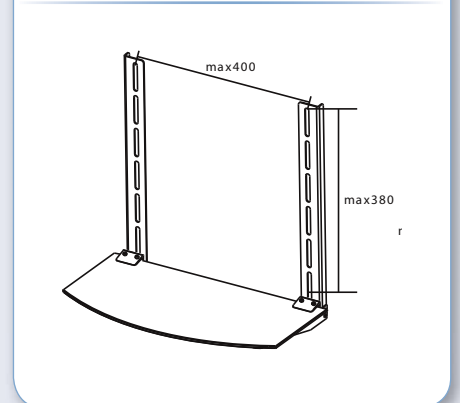

TV ACCESSORIES

NS-SHELF100

Screen size	-
Vesa	Min: 100x100 / Max: 400x400 mm
Max. weight	10 kg / 22 lbs
Swivel	-
Tilt	-
Rotate	-
Depth	28,5 cm
Width	46 cm
Color	Black

- | | |
|---|---|
|  TV accessories |  Accessori TV |
|  TV-Zubehör |  TV tilbehør |
|  TV accessoires |  TV-tarvikkeet |
|  Accesorios para TV |  TV-tilbehør |
|  Accessorios TV |  TV-tillbehör |