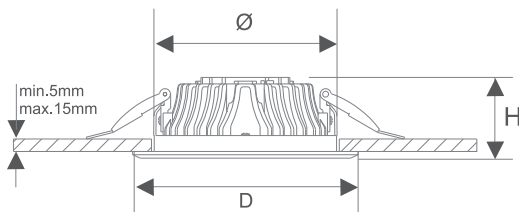

Dimensional Drawing

Type	H(mm)	Φ(mm)	D(mm)
LED DL-RC-E R75 7W-NV	50	75	90
LED DL-RC-E R100 10W-NV	45	100	120
LED DL-RC-E R150 20W-NV	57	150	165
LED DL-RC-E R200 30W-NV	64	200	225
LED DL-RC-E R200 40W-NV	64	200	225