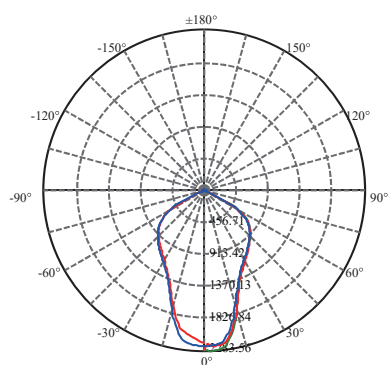

## Photometric Data

7W 10W 20W 30W 40W