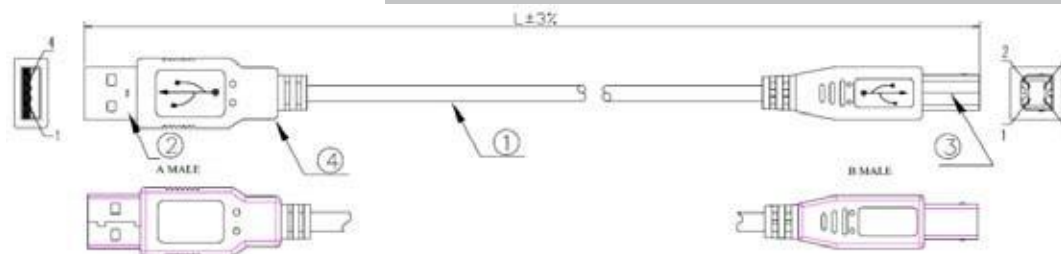

# CÂBLE USB 2.0 TYPE A / B MÂLE - 3M NOIR

USB 2.0 CABLE A / B PLUG - 3M BLACK

CABLE USB 2.0 CONECTOR A / B - 3M NEGRO

**i**

Cordon USB 2.0 haut débit type A / B pour raccorder des périphériques USB tels que scanner, imprimante boîtier externe au port USB de votre ordinateur ou hub USB.

- Connecteur 1 : USB type A mâle
- Connecteur 2 : USB type B mâle
- Conducteurs : 28 AWG

Connect your USB device to the USB port on your USB hub, PC or Mac.

- Connector 1 : USB type A male
- Connector 2 : USB type B male

Conecte el dispositivo USB al puerto USB del hub USB, PC o Mac.

- Conector 1: USB tipo A macho
- Conector 2: USB tipo B macho

4	Manchon moulé noir
3	Connecteur USB type B mâle
2	Connecteur USB type A mâle
1	Câble USB 2.0 28AWG
I/D	Description