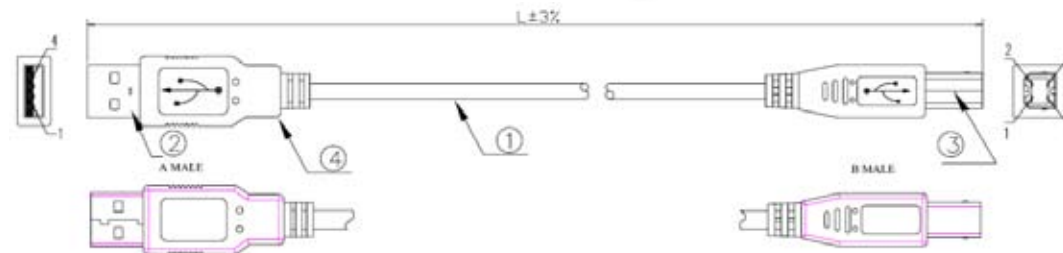

CÂBLE USB 2.0 TYPE A / B MÂLE - 2M NOIR

USB 2.0 CABLE A / B PLUG - 2M BLACK

CABLE USB 2.0 CONECTOR A / B - 2M NEGRO

i

Cordon USB 2.0 haut débit type A / B pour raccorder des périphériques USB tels que scanner, imprimante boîtier externe au port USB de votre ordinateur ou hub USB.

- Connecteur 1 : USB type A mâle
- Connecteur 2 : USB type B mâle
- Conducteurs : 28 AWG

| | |
|-----|----------------------------|
| 4 | Manchon moulé noir |
| 3 | Connecteur USB type B mâle |
| 2 | Connecteur USB type A mâle |
| 1 | Câble USB 2.0 28AWG |
| I/D | Description |

Connect your USB device to the USB port on your USB hub, PC or Mac.

- Connector 1 : USB type A male
- Connector 2 : USB type B male

Conecte el dispositivo USB al puerto USB del hub USB, PC o Mac.

- Conector 1: USB tipo A macho
- Conector 2.: USB tipo B macho

DONNÉES LOGISTIQUES

| | |
|------------|-------------------|
| Référence | MC922AB-2M/N |
| Code barre | 3700224736262 |
| Poids net | 0,06 Kg |
| Poids brut | 0,062 Kg |
| Package | Bulk |
| Emballage | 140 x 175 x 15 mm |