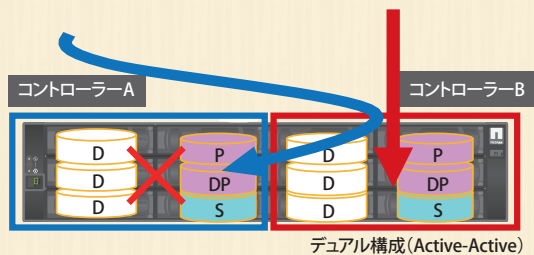

お悩み
②

障害発生時のトラブルが不安…

コントローラの二重化で、片方が停止したとしても、
もう片方で運用継続が可能!
独自のRAID方式「RAID-DP」を採用!

デュアル構成 (Active-Active)

お悩み
③

災害対策はどうしよう…

SnapMirror機能で、遠隔地へ高速に効率的にデータを転送可能! FAS/AFF同士はもちろん、他NetApp製品とのレプリケーションが可能のため、コストを抑えた構成を実現!