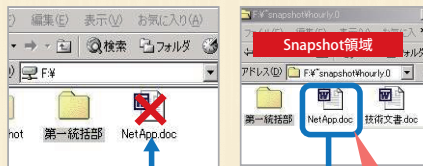

へい、お持ち!!

こんなお悩み、NetAppでサクッと解決!

お悩み
①

ランサムウェア対策はどうしよう…

独自設計のOSを利用しているため、感染のリスクがない!
万が一感染したときも、Snapshot領域からのコピー & ペーストで即復旧可能!

コピー & ペースト!

NetApp.doc

Snapshotは
1023世代まで取得可能