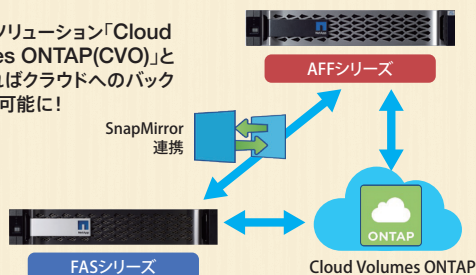

お悩み
②

障害発生時のトラブルが不安…

コントローラの二重化で、片方が停止したとしても、
もう片方で運用継続が可能!
独自のRAID方式「RAID-DP」を採用!

デュアル構成 (Active-Active)

お悩み
③

災害対策はどうしよう…

SnapMirror機能で、遠隔地へ高速に効率的にデータを転送可能! FAS/AFF同士はもちろん、他NetApp製品とのレプリケーションが可能のため、コストを抑えた構成を実現!

- クラウドソリューション「Cloud Volumes ONTAP(CVO)」と連携すればクラウドへのバックアップも可能に!

お悩み
④

容量をもっと効率的に使いたい…

マルチプロトコルなので1台のFASに複数のファイルサーバーを構築でき、効率的に使用可能! ポリューム拡張・縮小・物理ディスク増設もオンラインで実施!

余っているところから
足りないところへ
割り当て

NetAppのことなら、ネットワークにお任せあれ!!