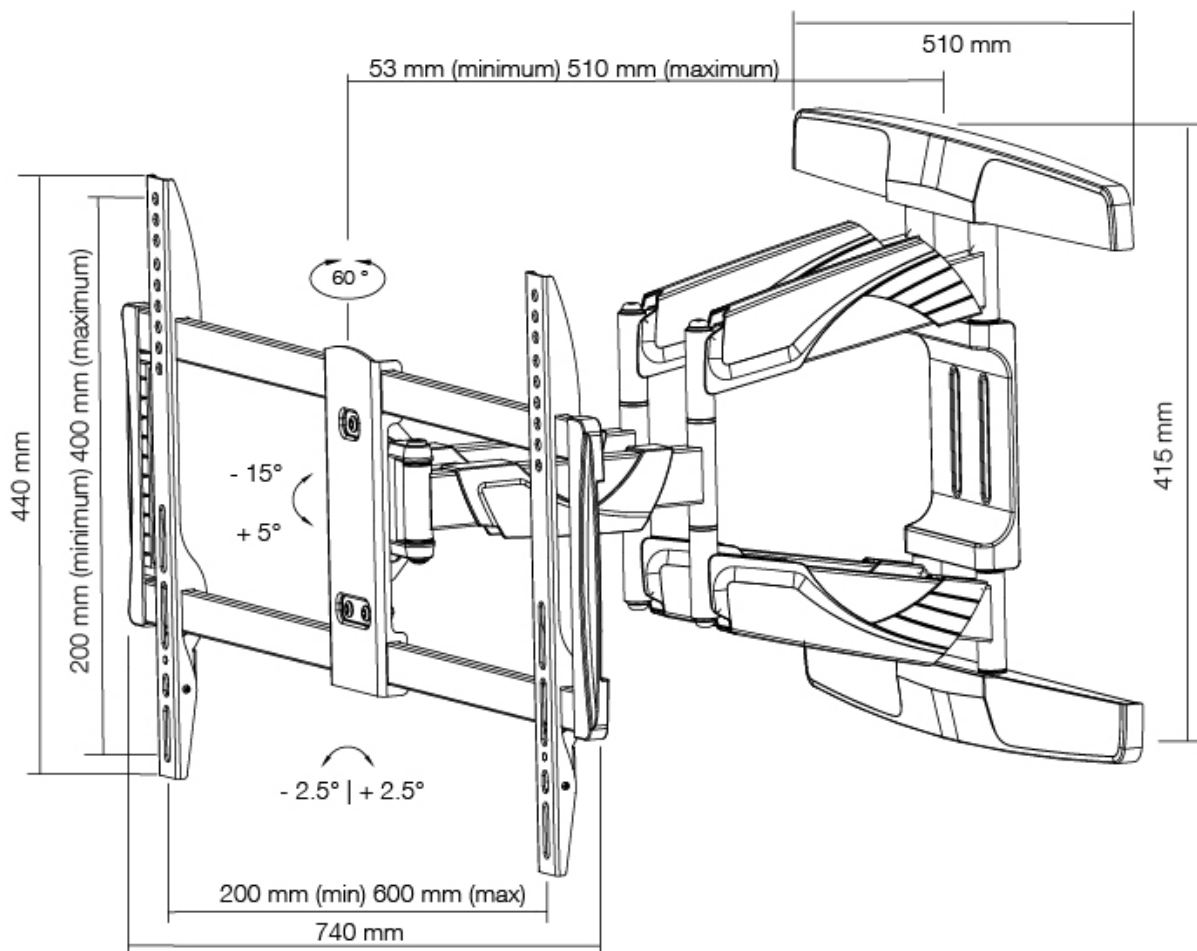

**THE BEST SUPPORT
FOR YOUR AV & IT HARDWARE**
T: +31(0)23-5478888 | E: info@newstar.eu | W: www.newstar.eu

NM-W475BLACK

SUPPORT MURAL NEWSTAR ÉCRANS PLAT

NewStar Products Europe B.V.
Wateringweg 62/B
2031 EJ HAARLEM
THE NETHERLANDS

Phone : +31(0)23-5478888
Fax : +31(0)23-5478889
Email : info@newstar.nl
Website : www.newstar.eu

NewStar cannot be held liable for any inaccuracies and copyrights.
No part of this publication may be reproduced and/or published by print, photocopy, microfilm or in any other way, without prior written permission of NewStar Computer Products Europe BV.