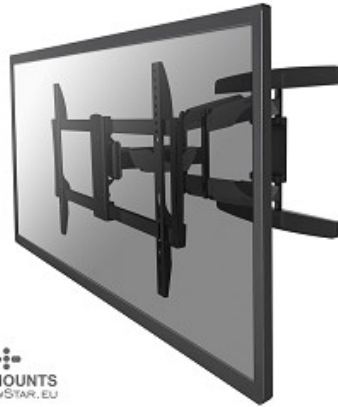

## SUPPORT MURAL NEWSTAR ÉCRANS PLAT

Le support mural NewStar, modèle NM-W475BLACK est un support mural pour téléviseur LCD/LED/Plasma jusqu'à 75" (191 cm).

NEOMOUNTS  
BY NEWSTAR.EU

### CARACTÉRISTIQUES

Couleur	Noir
Distance au mur	5 - 51 cm
Garantie	5 ans
Inclinaison (degrés)	20°
Pivotement (degrés)	120°
Poids max.	40
Poids min.	0
Rotation (degrés)	5°
Réglage de la hauteur	Aucun
Taille de l'écran max.	75
Taille de l'écran min.	32
Type	Mouvement complet Inclinaison Rotation Tourner
VESA maximum	600x400 mm
VESA minimum	200x200 mm
Écrans	1
EAN code	8717371444679

Le support mural NewStar, modèle NM-W460BLACK est un support mural pour téléviseur LCD/LED/Plasma jusqu'à 75" (191 cm).

Assurez une flexibilité maximale avec ce double bras oscillant et configurez votre écran dans n'importe quelle position. La double charnière permet de supporter un écran de 80 à 191 cm et de le fixer dans un coin pour votre confort visuel.

Vous pouvez également incliner l'écran. Idéal pour fixer en hauteur un écran. Le support a une capacité de 50 kg et est adapté pour des écrans jusqu'à 191 cm avec des trous VESA de maximum 600x400 mm.