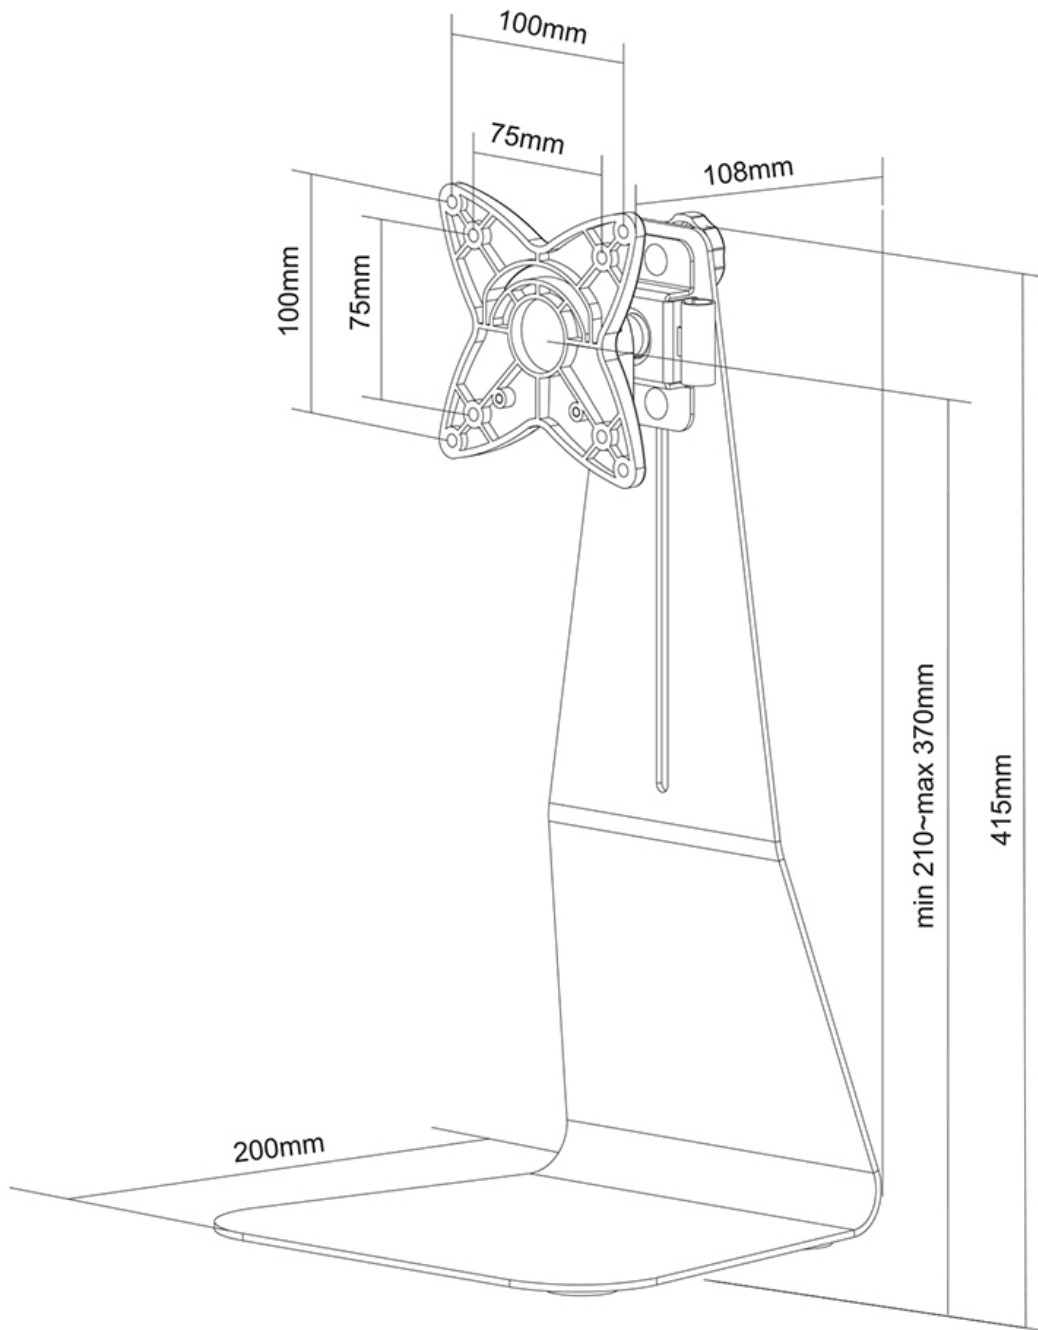

FPMA-D850BLACK

NEOMOUNTS SUPPORT MONITEUR DE

Neomounts