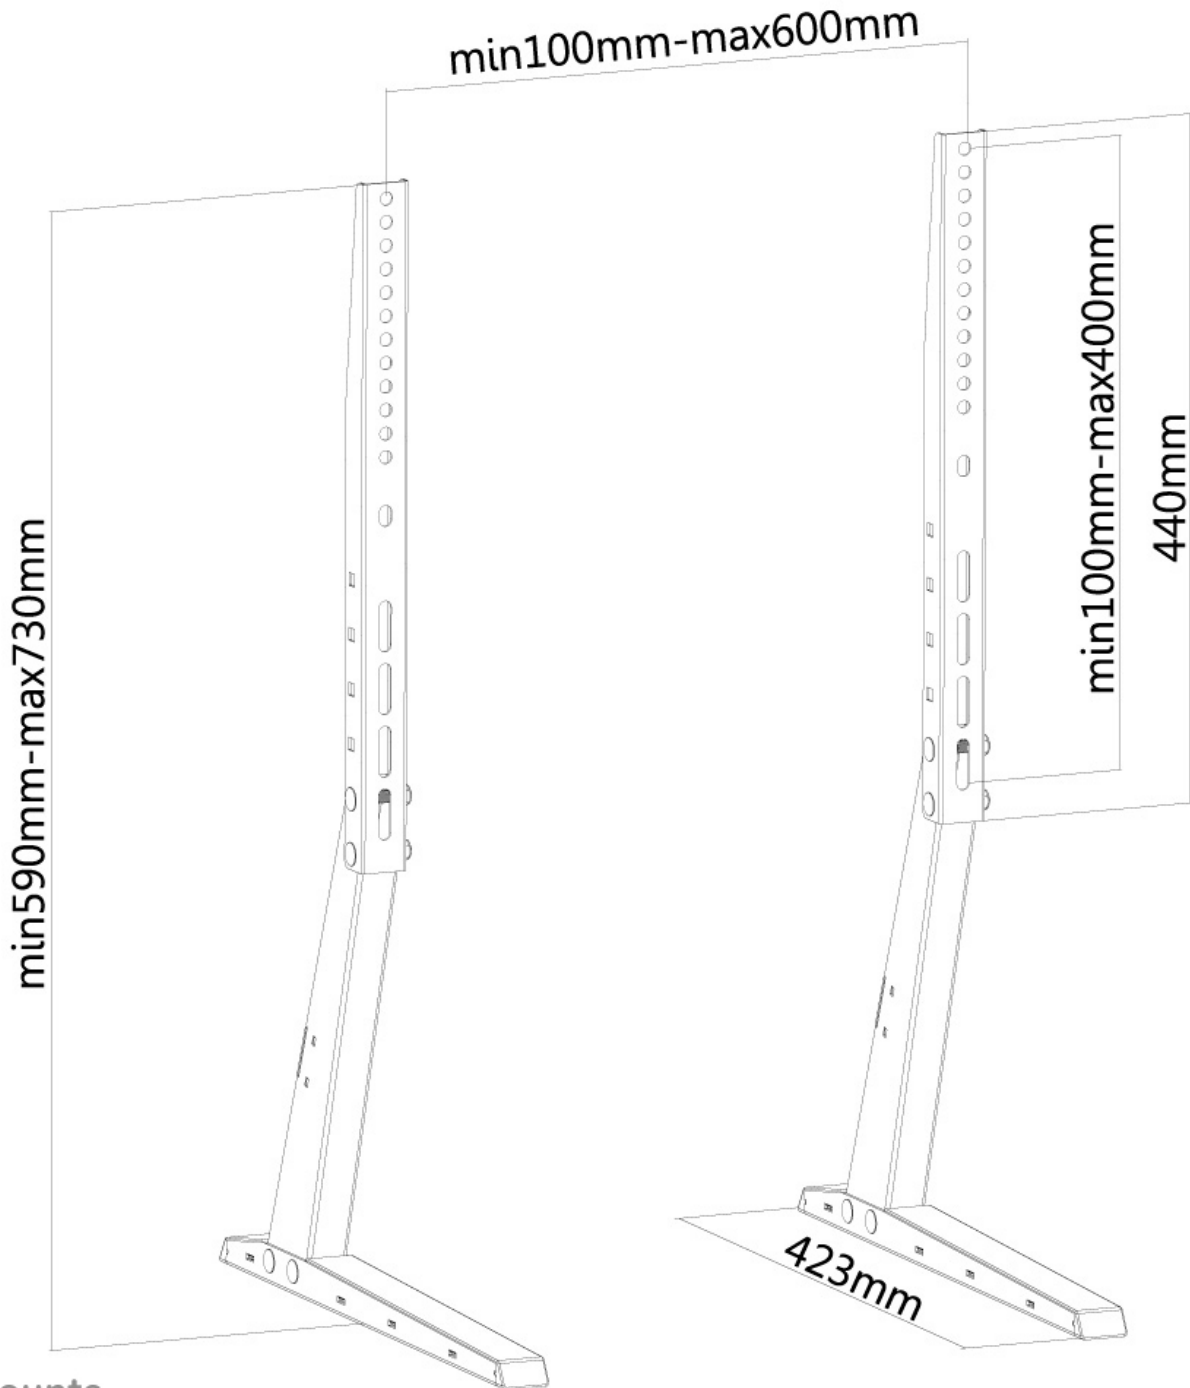

FPMA-D1240BLACK

NEOMOUNTS SUPPORT MONITEUR DE

Neomounts