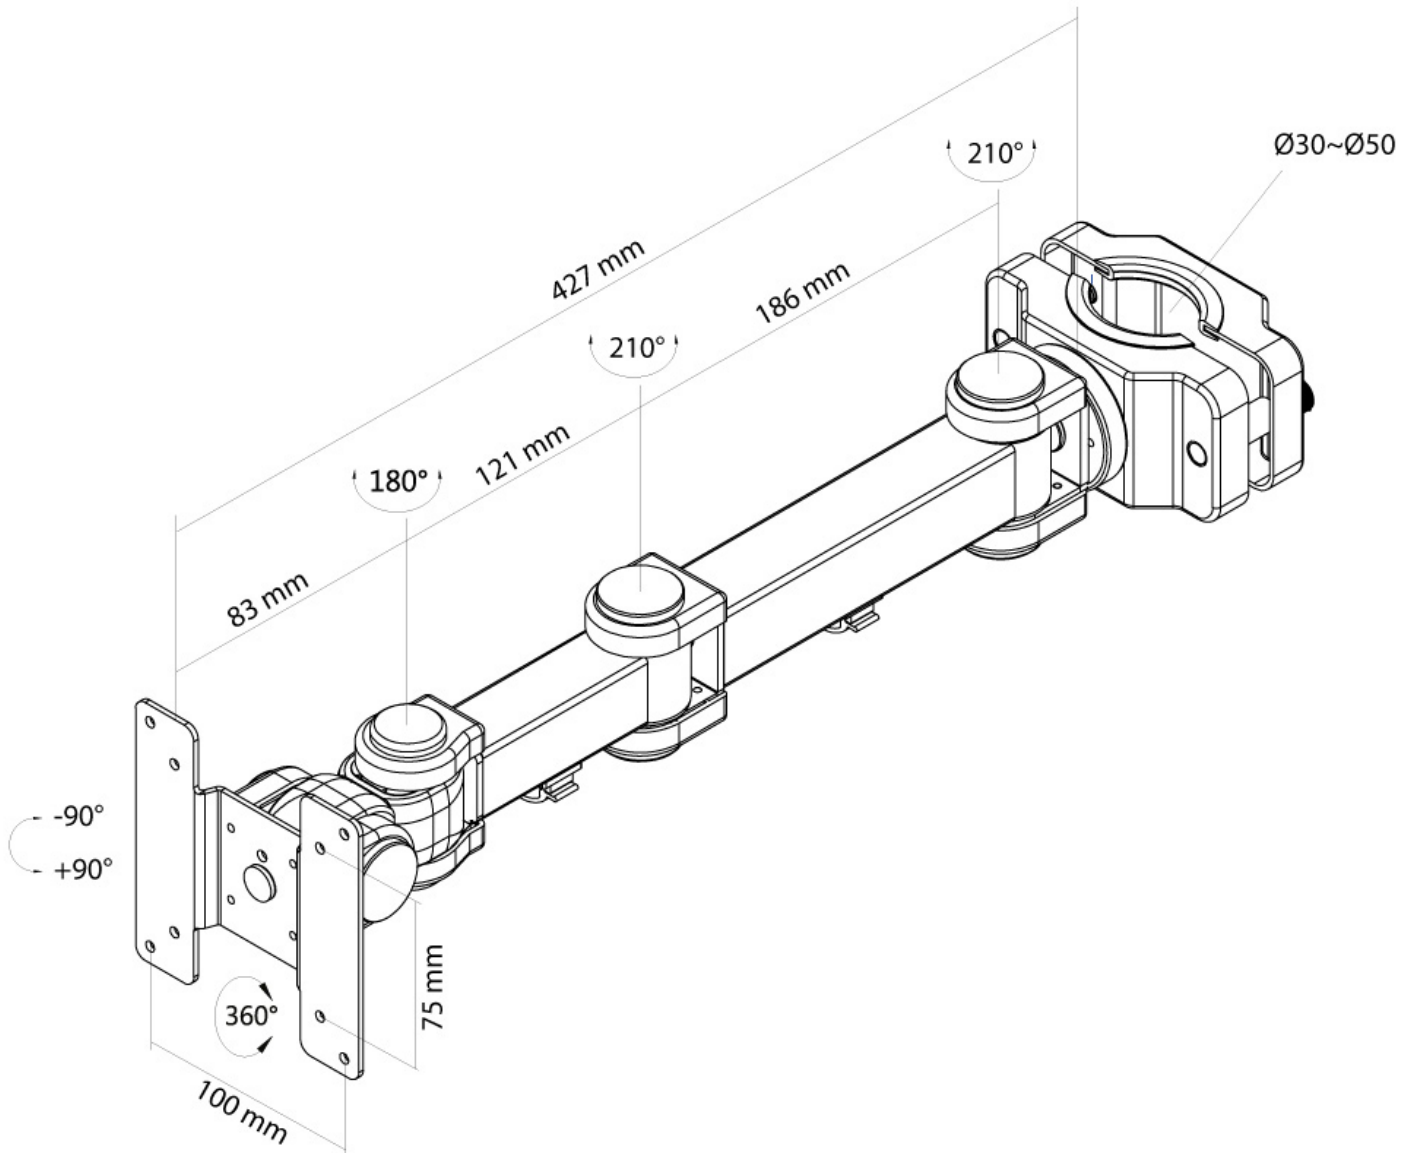

FPMA-WP300BLACK NEOMOUNTS SUPPORT DU POLE ECRAN PLAT

Neomounts