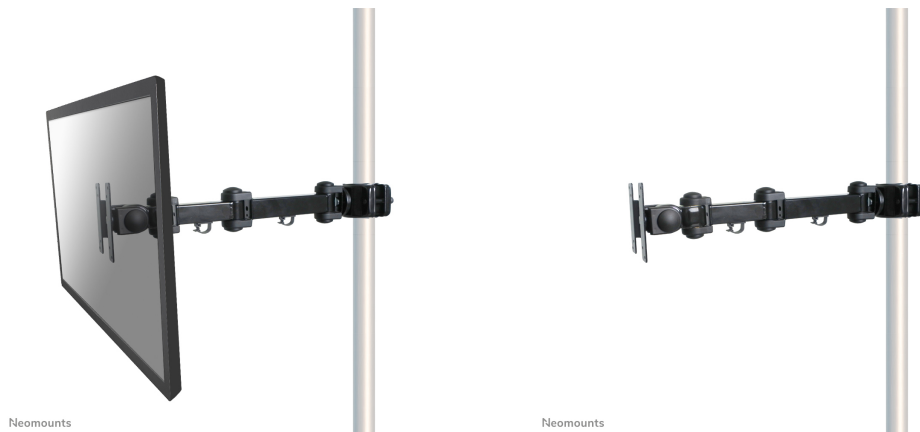

Le support de poteau Neomounts, modèle FPMA-WP300BLACK, est un montage inclinable, pivotant et rotatif pour les écrans plats jusqu'à 30" (76 cm).

Le support de poteau Neomounts, modèle FPMA-WP300BLACK, est un montage inclinable, pivotant et rotatif pour les écrans plats jusqu'à 30" (76 cm).

Idéal pour monter des écrans allant jusqu'à 76cm à un poteau avec un diamètre compris entre 30 et 50mm. Ce support est un excellent choix si vous voulez la flexibilité de visionnement optimale avec votre écran plat. Position facile d'affichage dans presque n'importe quelle direction.

La technologie de Neomounts, inclinaison de 180°, rotation de 360° et pivot de 180°, permet au montage de changer l'angle de vue pour profiter pleinement des capacités de l'écran plat. La profondeur de ce support est de 43 centimètres. Dissimulez les câbles de montage de votre écran plat et continuez à vivre dans une chambre à coucher ou une maison avec une installation agréable et bien rangée.

Neomounts FPMA-WP300BLACK a trois points de pivot et est adapté pour les écrans jusqu'à 30" (76 cm). La capacité de poids de ce produit est de 10 kg. Le support mural est adapté pour les écrans qui répondent à la norme VESA 75x75 et 100x100 mm. Différents modèles de trous peuvent être couverts à l'aide des plaques d'adaptation Neomounts VESA.