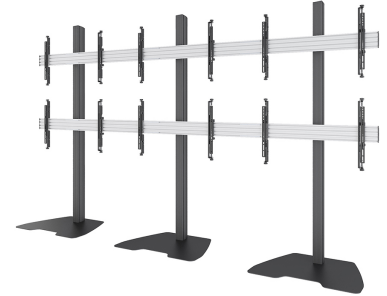

NMPRO-S32

SOPORTE DE SUELO NEOMOUNTS PRO PARA

ESPECIFICACIONES

GENERAL

| | |
|-----------------------|----------------------|
| Tamaño mín. pantalla* | 42 inch |
| Tamaño máx. pantalla* | 55 inch |
| Peso mínimo | 0 kg (por pantalla) |
| Peso máximo | 30 kg (por pantalla) |
| Pantallas | 6 |
| VESA mínimo | 100x100 mm |
| VESA máximo | 600x400 mm |

FUNCIONALIDAD

| | |
|-----------------------|--------|
| Tipo | Fijo |
| Ajuste de altura | 181 cm |
| Ajuste de ancho | 349 cm |
| Ajuste de profundidad | 61 cm |
| Tipo de ajuste | Manual |

INFORMACIÓN

Neomounts

Neomounts

El NMPRO-S32 es un soporte de suelo Videowall para pantallas de hasta 55"/65" - Negro

El Neomounts Pro NMPRO-S32 es un soporte de suelo Videowall para pantallas LCD / Plasma de hasta 55"/65".

El Neomounts Pro NMPRO-S32 es adecuado para seis pantallas entre 32-55"/65" con un peso máximo de 30 kg por pantalla y un patrón de agujeros VESA máximo de 400x400 mm (65") o 600x400 mm (55"). Los cables pueden ser colocados en la columna.