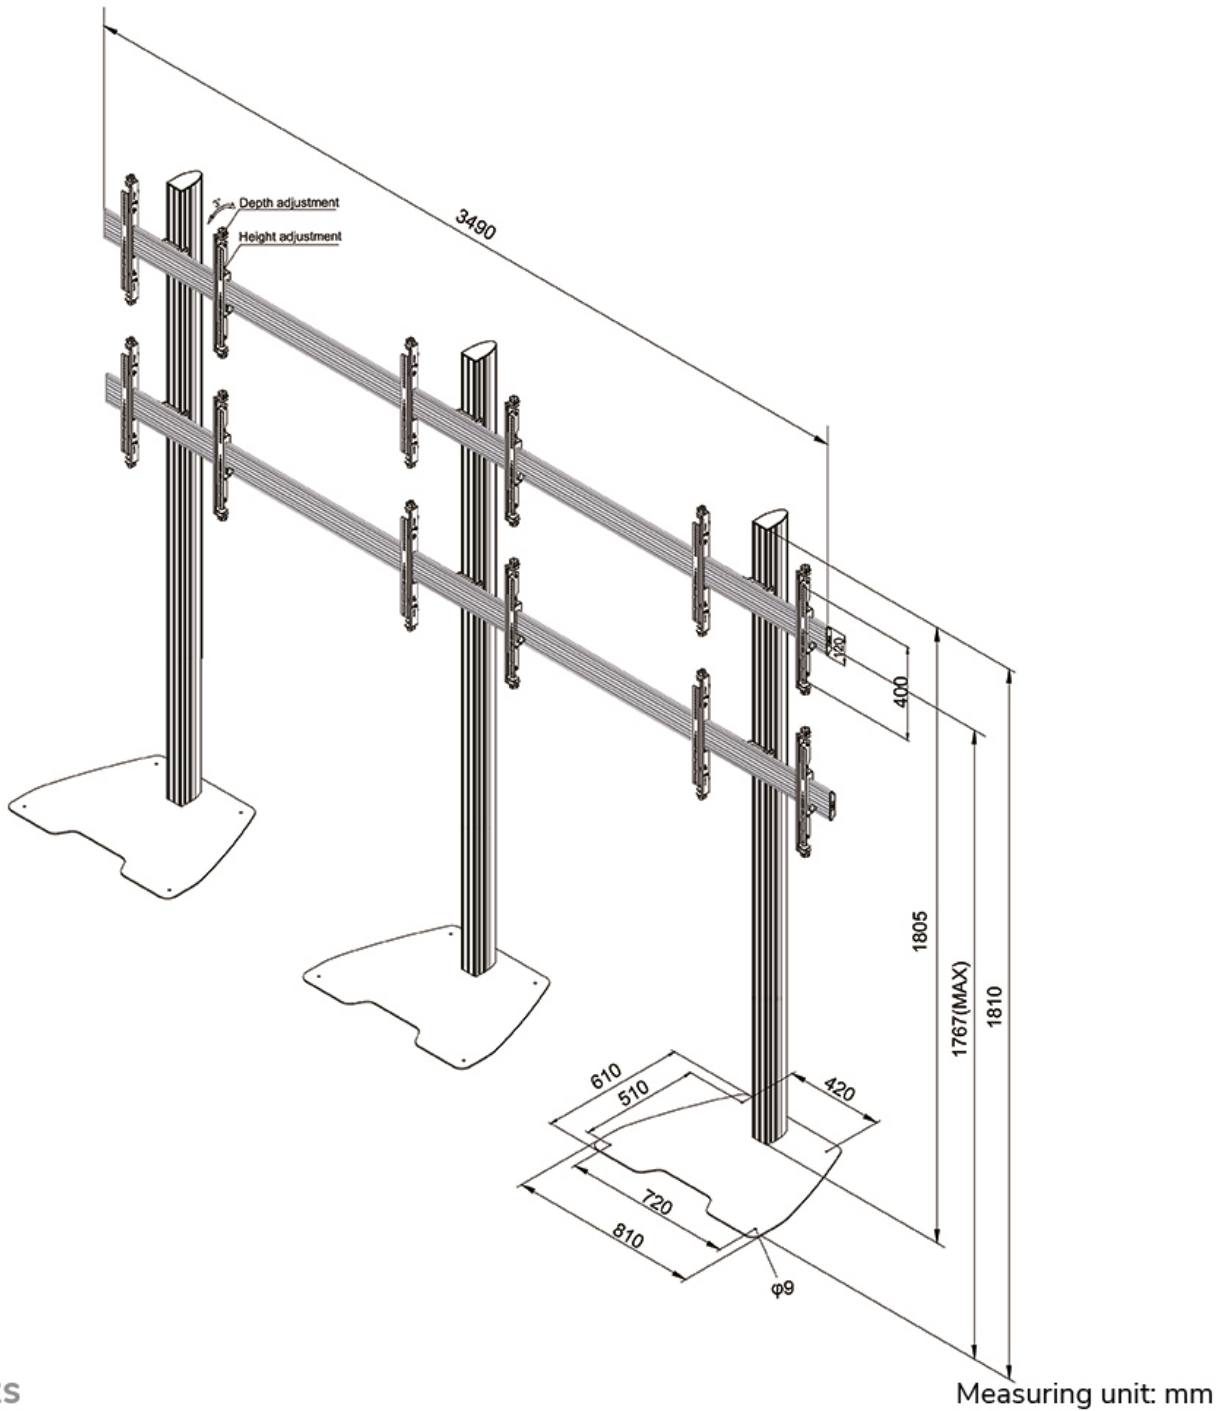

NMPRO-S32

SOPORTE DE SUELO NEOMOUNTS PRO PARA

ESPECIFICACIONES

GENERAL

| | |
|-----------------------|----------------------|
| Tamaño mín. pantalla* | 42 inch |
| Tamaño máx. pantalla* | 55 inch |
| Peso mínimo | 0 kg (por pantalla) |
| Peso máximo | 30 kg (por pantalla) |
| Pantallas | 6 |
| VESA mínimo | 100x100 mm |
| VESA máximo | 600x400 mm |

Neomounts

Neomounts

El NMPRO-S32 es un soporte de suelo Videowall para pantallas de hasta 55"/65" - Negro

El Neomounts Pro NMPRO-S32 es un soporte de suelo Videowall para pantallas LCD / Plasma de hasta 55"/65".

El Neomounts Pro NMPRO-S32 es adecuado para seis pantallas entre 32-55"/65" con un peso máximo de 30 kg por pantalla y un patrón de agujeros VESA máximo de 400x400 mm (65") o 600x400 mm (55"). Los cables pueden ser colocados en la columna.

Perfecto para exposiciones, salas de presentación, salas de clase y hospitalarios!

* Todo el material de instalación está incluido con el producto.

NMPRO-S32

SOPORTE DE SUELO NEOMOUNTS PRO PARA

Neomounts