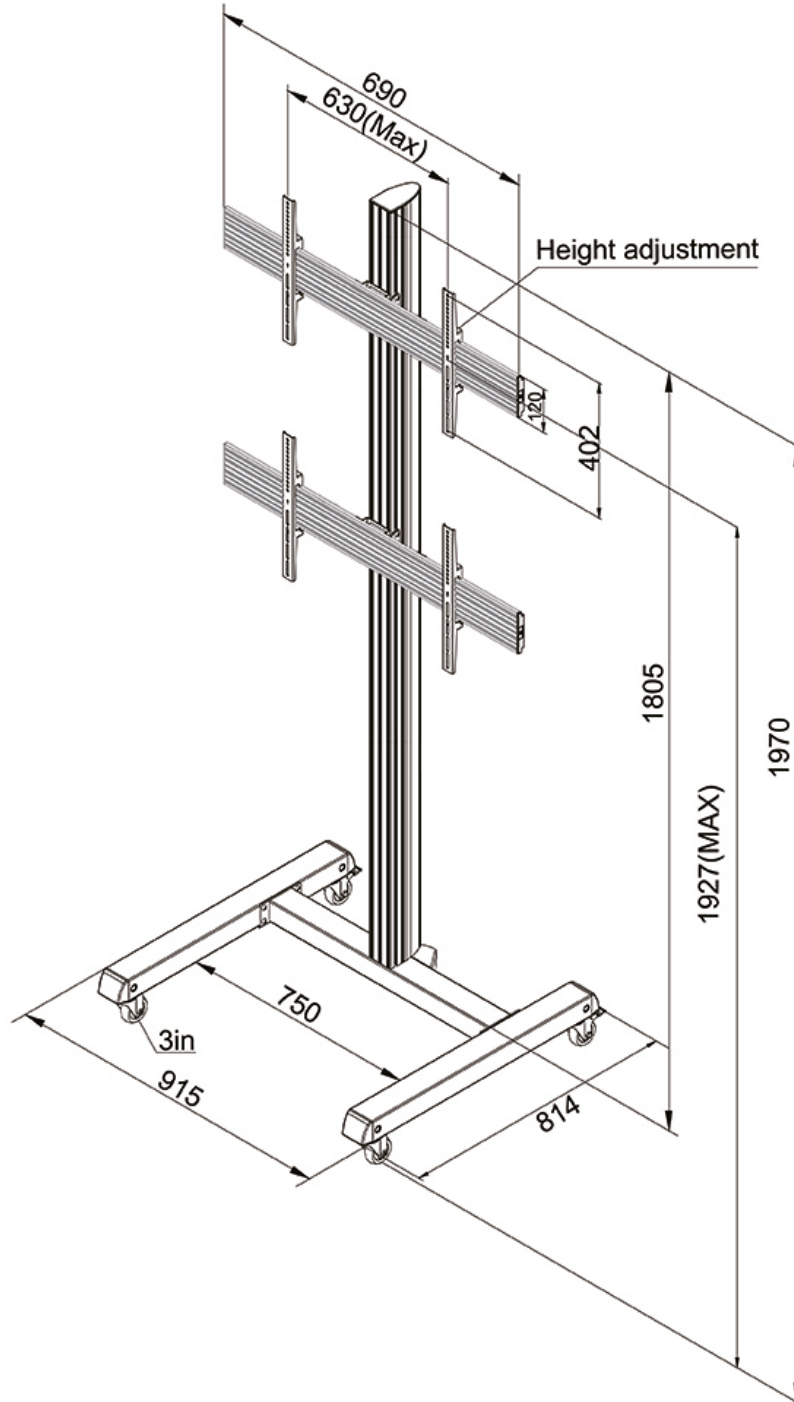

NMPRO-M12

SOPORTE DE SUELO MÓVIL NEOMOUNTS PRO

Neomounts