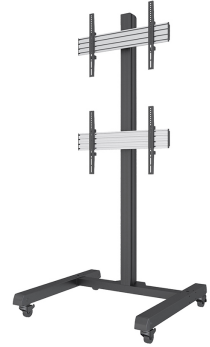

NMPRO-M12

SOPORTE DE SUELO MÓVIL NEOMOUNTS PRO

ESPECIFICACIONES

GENERAL

Tamaño mín. pantalla*	32 inch
Tamaño máx. pantalla*	65 inch
Peso mínimo	0 kg (por pantalla)
Peso máximo	30 kg (por pantalla)
Pantallas	2
VESA mínimo	100x100 mm
VESA máximo	600x400 mm

FUNCIONALIDAD

Tipo	Fijo
Ajuste de altura	197 cm
Ajuste de ancho	92 cm
Ajuste de profundidad	82 cm
Tipo de ajuste	Manual

INFORMACIÓN

Color	Negro
Material principal	Acero
Garantía	5 años
EAN code	8717371447717

Neomounts

Neomounts

El NMPRO-M12 es un soporte de suelo Videowall móvil para pantallas de hasta 65" - Negro

El Neomounts Pro NMPRO-M12 es un soporte de suelo Videowall móvil para pantallas LCD / Plasma de hasta 65".

Con este producto en las ruedas que tiene una flexibilidad perfecta para colocar la pantalla plana donde quieras. Los cables pueden ser colocados en la columna.

El Neomounts Pro NMPRO-M12 es adecuado para dos pantallas entre 32-65" con un peso máximo de 30 kg por pantalla y un patrón de agujeros VESA máximo de 600x400 mm.