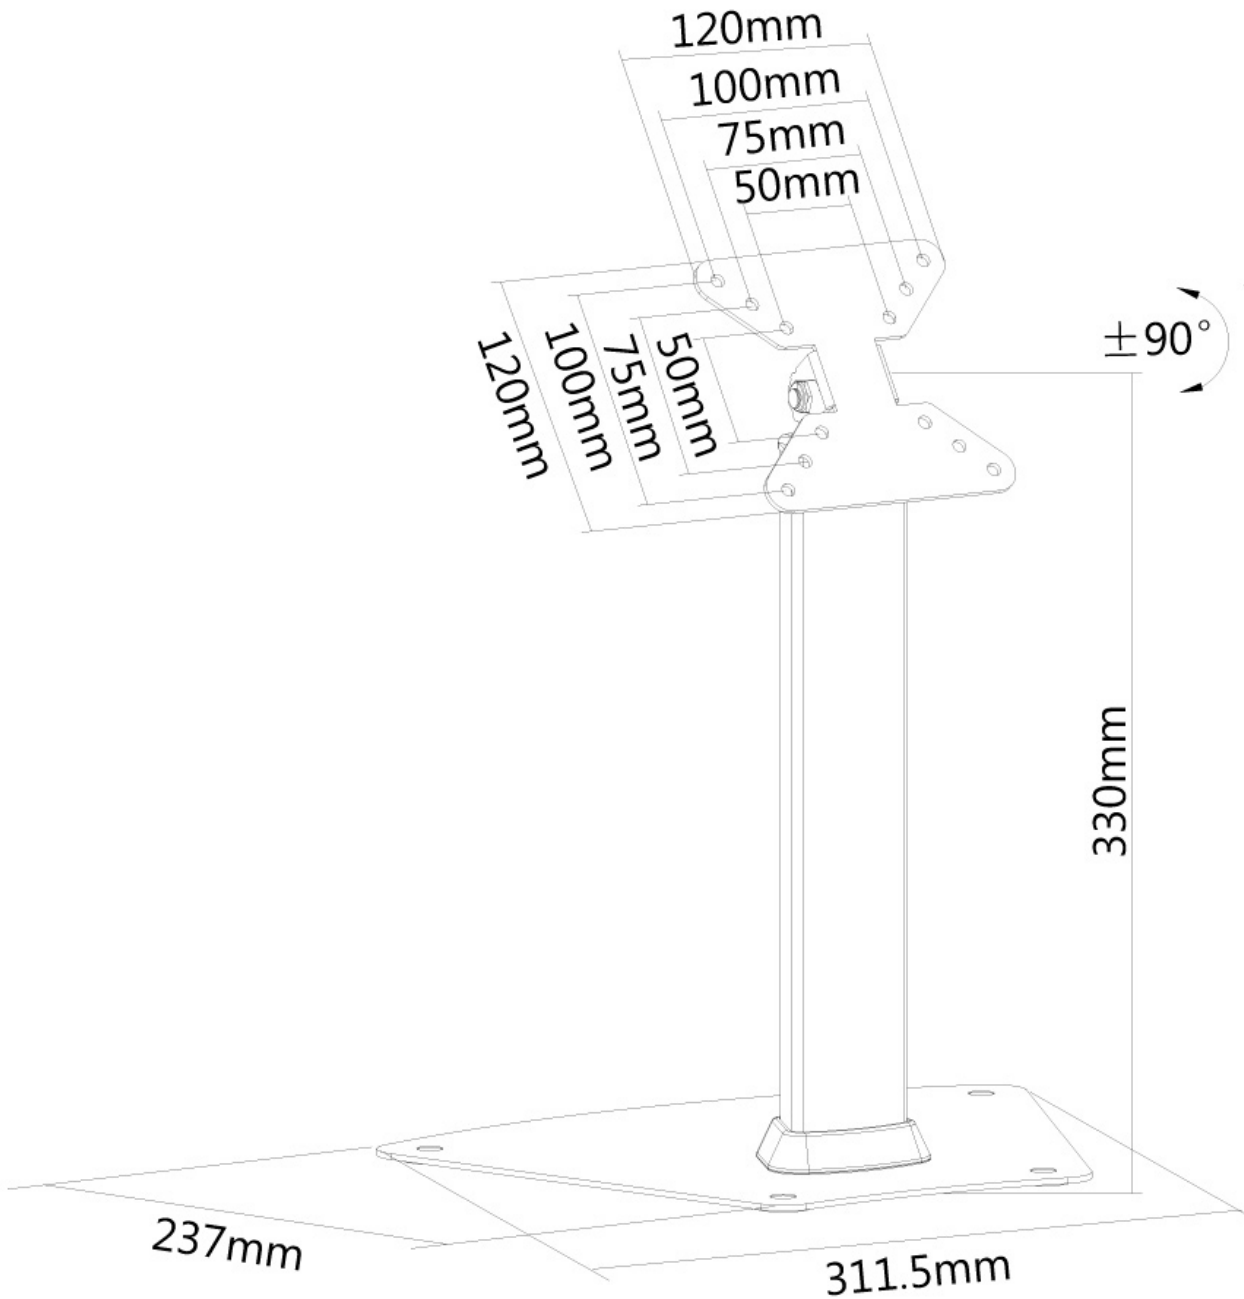

FPMA-D1500SILVER

SOPORTE DE ESCRITORIO NEOMOUNTS PARA

ESPECIFICACIONES

GENERAL

Tamaño mín. pantalla*	10 inch
Tamaño máx. pantalla*	32 inch
Peso mínimo	0 kg (por pantalla)
Peso máximo	10 kg (por pantalla)
Pantallas	1
VESA mínimo	50x50 mm
VESA máximo	100x100 mm
Montaje en escritorio	Soporte de pie

FUNCIONALIDAD

Ajuste de altura	33 cm
Ajuste de profundidad	24 cm
Inclinación (grados)	180°
Tipo de ajuste	Ninguno

INFORMACIÓN

Color	Plata
Material principal	Acero
Garantía	5 años
EAN code	8717371446949

*Nota: Los tamaños en pulgadas indicados son sólo una indicación, combinados con el peso y los tamaños VESA. El peso máximo y el tamaño VESA son restricciones absolutas para los productos y no deben superarse.

Con este montaje se puede girar fácilmente e incline una pantalla plana. La altura se puede ajustar hasta 33 cm. El soporte de escritorio puede soportar pantallas de hasta 10 kg y está unido en un escritorio por un ojal.

Este modelo es adecuado para todas las pantallas con un patrón de agujeros VESA entre 50x50 mm y 100x100 mm.

Ideal para su uso en hoteles.

FPMA-D1500SILVER

SOPORTE DE ESCRITORIO NEOMOUNTS PARA

Neomounts