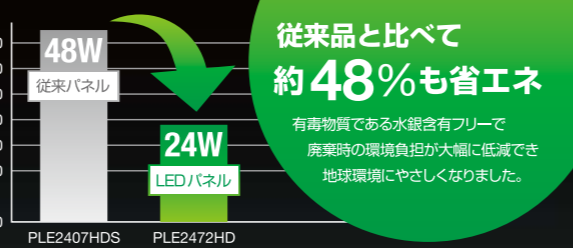

16:9 フルHD LED液晶をもっと身近に これからのスタンダードディスプレイ

Table with 3 columns: Model (PLE2472HD-B1, PLE2271HDS-B1), Panel type (Non-glare), and specifications including size, resolution, and power consumption.

16:9 フルHD Ecoシリーズ..... 用途に合わせてぴったりサイズを。