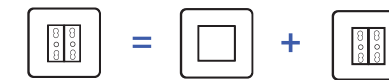

HITERA COLLECTION

International Range

INTERNATIONAL SOCKETS MECHANISMS - SWITZERLAND - ITALY - EURO US - UK
A complete switch, consisting of a cover plate and a single mechanism for the functions required.

Example Cover plate + Mechanism(s)

International sockets mechanisms

		WHITE MECHANISM	BLACK MECHANISM	RETAIL PRICE EX TAX
SWITZERLAND	-780B -781B		Mechanism 1 Swiss socket 2P+E	087-780B 087-781B 15,80 €
	-785B -786B		Mechanism double Swiss socket 2P+E	087-785B 087-786B 31,50 €
ITALY	-790B -791B		Mechanism 1 bipasso socket 2P+E	087-790B 087-791B 15,80 €
	-3790B -3791B		Mechanism 1 bipasso socket 2P+E for 3 modules cover plates	087-3790B 087-3791B 15,80 €
	-795B -796B		Mechanism double bipasso socket 2P+Ee	087-795B 087-796B 31,50 €
	-3795B -3796B		Mechanism double bipasso socket 2P+E for 3 modules cover plates	087-3795B 087-3796B 31,50 €
	-625B -626B		Mechanism italian schuko socket 2p+E	087-625B 087-626B 21,60 €
	-3625B -3626B		Mechanism italian schuko socket 2p+E for 3 modules cover plates	087-3625B 087-3626B 21,60 €
EURO US	-3750B -3751B		Mechanism italian schuko socket + bipasso for 3 modules cover plates	087-3750B 087-3751B 37,30 €
	-3690B -3691B		Mechanism triple italian bipasso socket	087-3690B 087-3691B 47,30 €
GREAT BRITAIN	-740B -741B		Mechanism 1 Euros-US socket 2P+E	087-740G 087-741B 21,60 €
	-760B -761B		Mechanism 1 UK socket 2P+E	087-760G 087-761B 21,60 €
MULTI STANDARD	-3660B -3661B		Mechanism 1 UK switched socket 2P+E	087-3660G 087-3661B 25,20 €
	-720B -730B		Mechanism 1 multistandard socket 2P+E	087-720G 087-730B 22,30 €