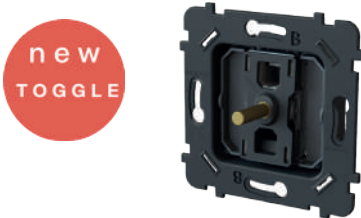

AUTOMATIC CONNECTION MECHANISMS FOR STRAIGHT TOGGLES

ADAPTED FOR SINGLE, DOUBLE AND TRIPLE GANG COVER PLATES

Mechanisms for straight toggles

	BLACK TOGGLE ● 087-...BNO	RETAIL PRICE EX TAX	STEEL TOGGLE ● 087-... BAC	RETAIL PRICE EX TAX	GILT TOGGLE ● 087-... BOR	RETAIL PRICE EX TAX	WHITE TOGGLE ● 087-...BBL	RETAIL PRICE EX TAX
-010BD	087-010BDNO	18,00 €	087-010BDAC	10,00 €	087-010BDOR	17,40 €	087-010BDL	18,00 €
-020BD	087-020BDNO	36,10€	087-020BDAC	20,10 €	087-020BDOR	34,60 €	087-020BDL	36,10€
-060BD	087-060BDNO	58,60€	087-060BDAC	57,30 €	087-060BDOR	58,60 €	087-060BDL	58,60€
-050BD	087-050BDNO	112,50 €	087-050BDAC	108,00 €	087-050BDOR	112,50 €	087-050BDL	112,50 €
-180BD	087-180BDNO	53,20€	087-180BDAC	44,10 €	087-180BDOR	44,80€	087-180BDL	53,20€
-280BD	087-280BDNO	53,20€	087-280BDAC	44,10 €	087-280BDOR	44,80€	087-280BDL	53,20€

DÉSIR COLLECTION

Cover Plates with Toggles

SOCKETS AND MEDIA MECHANISMS

ADAPTED FOR SINGLE, DOUBLE AND TRIPLE GANG COVER PLATES

Sockets & Media

	Mechanisms references	RETAIL PRICE EX TAX	Mechanisms references	RETAIL PRICE EX TAX
-320B	087-320B	11,70 €	-420B	087-420B 63,00 €
-620B	087-620B	11,90 €	-421B	087-421B 63,00 €
-270B	087-270B	82,40 €	-430B	087-430B 48,30 €
-510B	087-510B	71,10 €	-431B	087-431B 48,30 €
-511B	087-511B	82,60 €	-440B	087-440B 95,50 €
new -512B	087-512B	80,50 €	-441B	087-441B 95,50 €
new -540B	087-540B	119,00€	-450B	087-450B 13,20 €
-360B	087-360B	31,10 €	-460B	087-460B 24,70 €
new -935B	087-935B	48,20 €	-470B	087-470B 16,80 €
new -940B	087-940B	54,20 €	-471B	087-471B 16,80 €
new -945B	087-945B	60,00 €	-480B	087-480B 32,20 €
-370B	087-370B	60,60 €	-481B	087-481B 32,20 €
-380B	087-380B	60,60 €	-490B	087-490B 83,60 €
-190B	087-190B	11,70 €	-500B	087-500B 70,90 €
-161B	087-161B	4,40 €		
-390B	087-390B	21,20 €		
-400B	087-400B	40,90 €		
-410B	087-410B	32,20 €		
-411B	087-411B	32,20 €