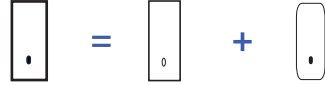

Cover plates for reading lights «CONE»

Double cover plate dimensions : 80x151x5mm

	Matt Black	Brushed Brass	Brushed Steel	Matt White	Gun Metal	Mirror Chrome	Old Bronze	Satin Nickel	Satin Brass	Mirror Gold	Satin Copper	White Enamel
Colour of flexible reading light	BLACK	BRASS	BRUSHED STEEL	WHITE	BLACK	CHROME	OLD BRONZE	BRUSHED STEEL	BRASS	GILT	BRASS	GILT
231- Cover plate 1 flexible reading light 20 cm	231-408	231-410	231-412	231-413	231-414	231-415	231-417	231-418	231-419	231-421	231-423	231-424
232- Cover plate 1 flexible reading light 20 cm + 1 oblong slot	232-408	232-410	232-412	232-413	232-414	232-415	232-417	232-418	232-419	232-421	232-423	232-424
233- Cover plate 1 flexible reading light 20 cm + 2 oblong slots	233-408	233-410	233-412	233-413	233-414	233-415	233-417	233-418	233-419	233-421	233-423	233-424
234- Cover plate 1 flexible reading light 20 cm + 2 oblong slots side-by-side	234-408	234-410	234-412	234-413	234-414	234-415	234-417	234-418	234-419	234-421	234-423	234-424
RETAIL PRICE EX TAX	353,30 €	339,50 €	334,30€	353,30 €	350,50 €	361,60 €	365,00 €	341,50 €	346,70 €	387,90 €	336,70 €	399,60 €
241- Cover plate 1 flexible reading light 30 cm	241-408	241-410	241-412	241-413	241-414	241-415	241-417	241-418	241-419	241-421	241-423	241-424
242- Cover plate 1 flexible reading light 30 cm + 1 oblong slot	242-408	242-410	242-412	242-413	242-414	242-415	242-417	242-418	242-419	242-421	242-423	242-424
243- Cover plate 1 flexible reading light 30 cm + 2 oblong slots	243-408	243-410	243-412	243-413	243-414	243-415	243-417	243-418	243-419	243-421	243-423	243-424
244- Cover plate 1 flexible reading light 30 cm + 2 oblong slots side-by-side	244-408	244-410	244-412	244-413	244-414	244-415	244-417	244-418	244-419	244-421	244-423	244-424
RETAIL PRICE EX TAX	358,70 €	344,90 €	339,50€	358,70 €	355,70 €	366,80 €	370,10 €	346,90 €	352,10 €	393,10 €	341,80 €	404,90 €
251- Cover plate 1 flexible reading light 40 cm	251-408	251-410	251-412	251-413	251-414	251-415	251-417	251-418	251-419	251-421	251-423	251-424
252- Cover plate 1 flexible reading light 40cm + 1 oblong slot	252-408	252-410	252-412	252-413	252-414	252-415	252-417	252-418	252-419	252-421	252-423	252-424
253- Cover plate 1 flexible reading light 40cm + 2 oblong slots	253-408	253-410	253-412	253-413	253-414	253-415	253-417	253-418	253-419	253-421	253-423	253-424
254- Cover plate 1 flexible reading light 40cm + 2 oblong slots side-by-side	254-408	254-410	254-412	254-413	254-414	254-415	254-417	254-418	254-419	254-421	254-423	254-424
RETAIL PRICE EX TAX	363,90 €	350,10 €	344,90 €	363,90 €	366,10 €	377,40 €	375,40€	352,10 €	357,50 €	398,20 €	347,00 €	410,00 €