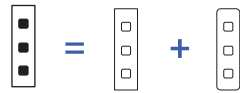

Example Cover plate + Mechanism(s)

Long narrow cover plate - Square flat buttons

Cover plate dimensions : 40x126x5mm

	Matt Black	Brushed Brass	Brushed Steel	Matt White	Gun Metal	Mirror Chrome	Old Bronze	Satin Nickel	Satin Brass	Mirror Gold	Satin Copper	White Enamel	
	408	410	412	413	414	415	417	418	419	421	423	424	
Recommended button colour	BLACK	GILT	STEEL	STEEL	STEEL	STEEL	GILT	STEEL	GILT	GILT	GILT	GILT	
-690G	Long narrow cover plate 1 square flat button	690-408M	690-410M	690-412M	690-413M	690-414M	690-415M	690-417M	690-418M	690-419M	690-421M	690-423M	690-424M
-691G	Long narrow cover plate 2 square flat buttons	691-408M	691-410M	691-412M	691-413M	691-414M	691-415M	691-417M	691-418M	691-419M	691-421M	691-423M	691-424M
-692G	Long narrow cover plate 3 square flat buttons	692-408M	692-410M	692-412M	692-413M	692-414M	692-415M	692-417M	692-418M	692-419M	692-421M	692-423M	692-424M
RETAIL PRICE EX TAX	72,80 €	72,80 €	72,80 €	72,80 €	77,30 €	80,60 €	80,60 €	77,30 €	77,30 €	92,10 €	77,30 €	92,10 €	