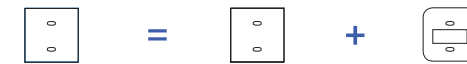

Single cover plates

Single cover plate dimensions : 80x80x5mm

	Matt Black	Brushed Brass	Brushed Steel	Matt White	Gun Metal	Mirror Chrome	Old Bronze	Satin Nickel	Satin Brass	Mirror Gold	Satin Copper	White Enamel	
702- KNX cover plate 2 buttons	408	410	412	413	414	415	417	418	419	421	423	424	
702-L- KNX cover plate 2 buttons + 2 LED	702-408M	702-410M	702-412M	702-413M	702-414M	702-415M	702-417M	702-418M	702-419M	702-421M	702-423M	702-424M	
712- KNX cover plate 2 buttons + label holder	712-408M	712-410M	712-412M	712-413M	712-414M	712-415M	712-417M	712-418M	712-419M	712-421M	712-423M	712-424M	
712-L- KNX cover plate 2 buttons + 2 LED + label holder	712-408M-L	712-410M-L	712-412M-L	712-413M-L	712-414M-L	712-415M-L	712-417M-L	712-418M-L	712-419M-L	712-421M-L	712-423M-L	712-424M-L	
722-L- KNX cover plate 2 buttons + 2 LED + infrared	722-408M-L	722-410M-L	722-412M-L	722-413M-L	722-414M-L	722-415M-L	722-417M-L	722-418M-L	722-419M-L	722-421M-L	722-423M-L	722-424M-L	
	RETAIL PRICE EX TAX	220,50 €	189,90 €	189,90 €	220,50 €	206,70 €	213,30 €	213,30 €	206,70 €	206,70 €	242,90 €	206,70 €	242,90 €
704- KNX cover plate 4 buttons	704-408M	704-410M	704-412M	704-413M	704-414M	704-415M	704-417M	704-418M	704-419M	704-421M	704-423M	704-424M	
704-L- KNX cover plate 4 buttons + 4 LED	704-408M-L	704-410M-L	704-412M-L	704-413M-L	704-414M-L	704-415M-L	704-417M-L	704-418M-L	704-419M-L	704-421M-L	704-423M-L	704-424M-L	
714- KNX cover plate 4 buttons + label holder	714-408M	714-410M	714-412M	714-413M	714-414M	714-415M	714-417M	714-418M	714-419M	714-421M	714-423M	714-424M	
714-L- KNX cover plate 4 buttons + 4 LED + label holder	714-408M-L	714-410M-L	714-412M-L	714-413M-L	714-414M-L	714-415M-L	714-417M-L	714-418M-L	714-419M-L	714-421M-L	714-423M-L	714-424M-L	
724-L- KNX cover plate 4 buttons + 4 LED + infrared	724-408M-L	724-410M-L	724-412M-L	724-413M-L	724-414M-L	724-415M-L	724-417M-L	724-418M-L	724-419M-L	724-421M-L	724-423M-L	724-424M-L	
	RETAIL PRICE EX TAX	274,70 €	240,20 €	240,20 €	274,70 €	262,20 €	268,80 €	268,80 €	262,20 €	262,20 €	298,10 €	262,20 €	298,10 €
706- KNX cover plate 6 buttons	706-408M	706-410M	706-412M	706-413M	706-414M	706-415M	706-417M	706-418M	706-419M	706-421M	706-423M	706-424M	
706-L- KNX cover plate 6 buttons + 6 LED	706-408M-L	706-410M-L	706-412M-L	706-413M-L	706-414M-L	706-415M-L	706-417M-L	706-418M-L	706-419M-L	706-421M-L	706-423M-L	706-424M-L	
716- KNX cover plate 6 buttons + label holder	716-408M	716-410M	716-412M	716-413M	716-414M	716-415M	716-417M	716-418M	716-419M	716-421M	716-423M	716-424M	
716-L- KNX cover plate 6 buttons + 6 LED + label holder	716-408M-L	716-410M-L	716-412M-L	716-413M-L	716-414M-L	716-415M-L	716-417M-L	716-418M-L	716-419M-L	716-421M-L	716-423M-L	716-424M-L	
	RETAIL PRICE EX TAX	338,30 €	300,10 €	300,10 €	338,30 €	320,90 €	327,80 €	327,80 €	320,90 €	320,90 €	351,90 €	320,90 €	351,90 €
199- KNX cover plate for motion detector	199-408M	199-410M	199-412M	199-413M	199-414M	199-415M	199-417M	199-418M	199-419M	199-421M	199-423M	199-424M	
	RETAIL PRICE EX TAX	98,30 €	85,80 €	85,80 €	98,30 €	90,30 €	92,10 €	90,10 €	92,10 €	92,10 €	107,10 €	92,10 €	110,40 €
741- Cover plate for KNX thermostat or controller (80x80x10mm, only available without screws)	741-408M	741-410M	741-412M	741-413M	741-414M	741-415M	741-417M	741-418M	741-419M	741-421M	741-423M	741-424M	
	RETAIL PRICE EX TAX	144,90 €	116,20 €	116,20 €	144,90 €	133,60 €	139,40 €	139,40 €	133,60 €	133,60 €	155,00 €	133,60 €	155,00 €