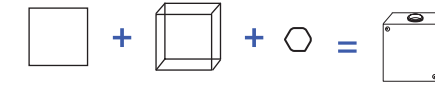

A complete wall box device consists of a wall box, a mechanism, a corresponding cover plate and junction ring(s).

Narrow wall boxes

Narrow cover plate dimensions : 40x80x45mm

		Matt Black 408	Brushed Brass 410	Brushed Steel 412	Matt White 413	Gun Metal 414	Mirror Chrome 415	Old Bronze 417	Satin Nickel 418	Satin Brass 419	Mirror Gold 421	Satin Copper 423	White Enamel 424
01	560E-  Narrow wall box without slot	560-408-E	560-410-E	560-412-E	560-413-E	560-414-E	560-415-E	560-417-E	560-418-E	560-419-E	560-421-E	560-423-E	560-424-E
	8	561E-  Narrow wall box 1 slot	561-408-E	561-410-E	561-412-E	561-413-E	561-414-E	561-415-E	561-417-E	561-418-E	561-419-E	561-421-E	561-423-E
	562E-  Narrow wall box 2 slots	562-408-E	562-410-E	562-412-E	562-413-E	562-414-E	562-415-E	562-417-E	562-418-E	562-419-E	562-421-E	562-423-E	562-424-E
RETAIL PRICE EX TAX		87,80 €	87,80 €	87,80 €	87,80 €	96,10 €	101,40 €	99,40 €	98,00 €	98,00 €	119,70 €	98,00 €	123,30 €