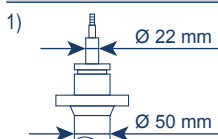

TWIN-TUBE OIL	TWIN-TUBE GAS	MONO-TUBE GAS		TWIN-TUBE OIL	TWIN-TUBE GAS	MONO-TUBE GAS	

VOLKSWAGEN

BEETLE

ALL EXCL. ECO Serie,	(5C1, 5C7)	04/11 →		4318G¹⁾ 4319G²⁾				7473G⁴⁾		
ALL (+) EXCL. ECO Serie,	(5C1, 5C7)	04/11 →		4319G²⁾				7473G⁴⁾		
ALL (+) EXCL. ECO Serie,	(5C1, 5C7)	04/11 →		4319G²⁾				7473G⁴⁾		
ALL (+) ECO Serie EXCL.	(5C1, 5C7)	04/11 →		4318G¹⁾³⁾				7073G⁵⁾		

3) EXCL. OE = JZW413031A

4) (+) Multilink sus.

5) → 12/11 EXCL. OE = JZW513025E

BORA , JETTA IV

2WD 1.4, 1.6 EXCL.	(1J2)	09/97 → 05/05	4024H	4305G				4037G		
2WD 1.8, 1.8 Turbo, 2.0, 2.3, 1.9 SDI, 1.9 TDI EXCL.	(1J2)	09/97 → 05/05	7450H	4303G				4037G		
2WD (+) EXCL. 2.8 V6	(1J2)	09/97 → 05/05		4303G						
2WD (+) EXCL. 2.8 V6	(1J2)	09/97 → 05/05	7450H	4303G						
4WD 1.8, 2.3, 1.9 TDI EXCL. 2.8 V6	(1J2)	09/97 → 05/99	7450H	4303G						
4WD (+) EXCL. 2.8 V6	(1J2)	09/97 → 05/99		4303G						
4WD (+) EXCL. 2.8 V6	(1J2)	09/97 → 05/99	7450H	4303G