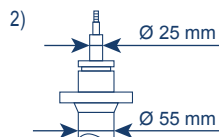

POLO RUS. Spec.

ALL INCL. H.D.,	(6R)	05/10 →		4324G				1448G		
---------------------	------	---------	--	-------	--	--	--	-------	--	--

SCIROCCO

ALL EXCL. GTi, GLI, GTX		74 → 92					1414H	7267G		
GTi, GLI, GTX EXCL. 16V		74 → 92						7267G		
1.4 TSi, 2.0 TSi, 2.0 TDi EXCL.	(137)	05/08 →		4319G ¹⁾				4320G		