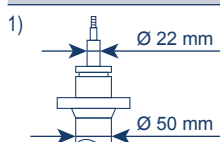

CRAFTER

30, 35, 50 2.0 TDI	(2E_) 06/06 →		2745G ¹⁾						
30 2.5 TDI (kW: 65, 80, 100, 120) EXCL. H.D.	(2E_) 04/06 →		2744G ²⁾ 2745G ¹⁾				7323G		
30 2.5 TDI (kW: 65, 80, 100, 120) (+) H.D.	(2E_) 04/06 →		7148G 2745G ¹⁾				2747G		
35 2.5 TDI (kW: 65, 80, 100, 120) EXCL. H.D. 	(2E_) 04/06 →		2744G ²⁾ 2745G ¹⁾				7323G		
35 2.5TDI (kW: 65, 80, 100, 120) (+) H.D. EXCL. 	(2E_) 04/06 →		2744G ²⁾ 2745G ¹⁾				2747G		
35 2.5TDI (kW: 65, 80, 100, 120) (+) H.D.	(2E_) 04/06 →		2744G ²⁾ 2745G ¹⁾				7361G		
50 2.5TDI (kW: 65, 80, 100, 120) EXCL. 	(2E_) 04/06 →		7148G 2745G ¹⁾				2746G		
50 2.5TDI (kW: 80, 100, 120) (+) 	(2E_) 04/06 →		7148G 2745G ¹⁾				7362G		