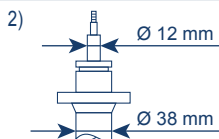

LEON III (5F1)

 (+) EXCL. Multilink Axle,	(5F1)	09/12 →		7521G¹⁾			7465G²⁾		
1.0 TSI, 1.2 TSI (81 kW), 1.4 TGI, 1.4 TSI (92 kW, 110 kW), 1.6 TDI (81 kW), 2.0 Cupra, 2.0 TDI (81 kW, 105 kW) (+) EXCL. Multilink Axle,	(5F1)	09/12 →		7521G¹⁾			7465G²⁾		
1.2 TSI (63 kW, 77 kW), (5F1) 1.4 TSI (90 kW, 103 kW), 1.6 TDI (66 kW, 77 kW), 1.8 TSI, 2.0 TDI (110 kW, 135 kW) (+) EXCL. Multilink Axle,	(5F1)	06/13 →		7521G¹⁾			7465G²⁾