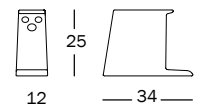

Nik.

Stacking shelf support. In polyethylene.

fuchsia 1006 C

9403.90.90 | 0,041 m³ | 3,30 kg

Art. nr.	Nik

MT87	fuchsia 1006 C