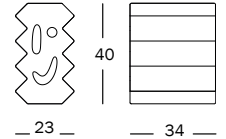

9403.90.90 | 0,079 m³ | 7,20 kg

Art. nr.	Sino
MT81	dark green 1281 C