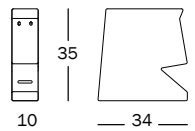

### Nolu.

Stacking shelf support. In polyethylene.

 pink 1623 C

9403.90.90 | 0,04 m<sup>3</sup> | 3,50 kg

Art. nr.	Nolu
MT83	pink 1623 C

### Top.

In HPL with black edge. Thickness 12 mm.

 white 8500

9403.90.30 | 0,06 m<sup>3</sup> | 40,50 kg

9403.90.30 | 0,06 m<sup>3</sup> | 26,30 kg

Art. nr.	Top in HPL
----------	------------

MT90	white 8500
------	------------