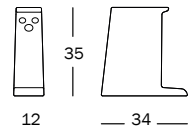

Nok.

Stacking shelf support. In polyethylene.

green 1360 C

9403.90.90 | 0,04 m³ | 3,50 kg

Art. nr.	Nok
MT82	green 1360 C