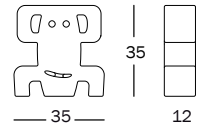

Ladrillos

Design Javier Mariscal, 2005

Nomo.

Stacking shelf support. In polyethylene.

yellow 1025 C

9403.90.90 | 0,04 m³ | 4,10 kg

Art. nr.	Nomo

MT85	yellow 1025 C