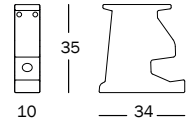

### Nomo.

Stacking shelf support. In polyethylene.

 yellow 1025 C

9403.90.90 | 0,04 m<sup>3</sup> | 4,10 kg

Art. nr.	Nomo
----------	------

MT85	yellow 1025 C
------	---------------

### Nono.

Stacking shelf support. In polyethylene.

 light blue 1220 C

9403.90.90 | 0,04 m<sup>3</sup> | 3,50 kg

Art. nr.	Nono
----------	------

MT86	light blue 1220 C
------	-------------------