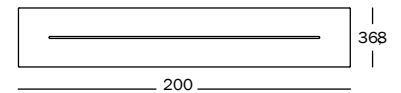

Top.

In HPL with black edge. Thickness 12 mm.

white 8500

9403.90.30 | 0,06 m³ | 40,50 kg

9403.90.30 | 0,06 m³ | 26,30 kg

Art. nr.	Top in HPL

MT90	white 8500

MT92	white 8500

9403.90.30 | - | 0,80 kg

Art. nr.

MT94	Wall hook. In zinc plated steel.