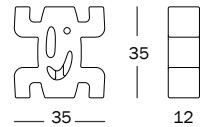

Nomi.

Stacking shelf support. In polyethylene.

orange 1085 C

9403.90.90 | 0,04 m³ | 4,10 kg

Art. nr.	Nomi
MT84	orange 1085 C