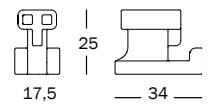

Nosi.

Stacking shelf support. In polyethylene.

blue 1252 C

9403.90.90 | 0,041 m³ | 4,00 kg

Art. nr.	Nosi

MT88	blue 1252 C