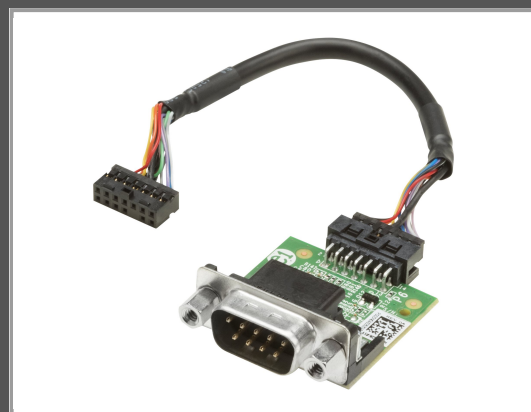

HP Zweiter serieller Anschluss - für HP Z1 G9

Elite 600 G9 - 800 G9; EliteDesk 805 G8; Pro 400 G9; Workstation Z1 G5 - Z1 G6

Gruppe	Zubehör PC
Hersteller	HP
Hersteller Art. Nr.	3TK82AA
EAN/UPC	0192545078344

Beschreibung

Ermöglichen Sie das Anschließen älterer Geräte über Ihren HP Business-Desktop mithilfe des HP Internal Serial Port (600/705/800).

Hauptmerkmale

Produktbeschreibung	HP - zweiter serieller Anschluss
Produkttyp	Zweiter serieller Anschluss
Abmessungen (Breite x Tiefe x Höhe)	8.59 cm x 11.9 cm x 2.33 cm
Gewicht	16.16 g
Entwickelt für	HP Z1 G9; Elite 600 G9, 800 G9; EliteDesk 705 G4, 800 G4, 805 G8; Pro 400 G9; ProDesk 600 G4 (MT, SFF); Workstation Z1 G5 Entry, Z1 G6 Entry

Ausführliche Details

Allgemein	
Produkttyp	Zweiter serieller Anschluss
Breite	8.59 cm
Tiefe	11.9 cm
Höhe	2.33 cm
Gewicht	16.16 g
Transportabmessungen (B x T x H)/Gewicht	38.9 cm x 33.9 cm x 29.7 cm
Herstellergarantie	
Service und Support	Begrenzte Garantie: - 1 Jahr
Informationen zur Kompatibilität	
Entwickelt für	HP Z1 G9 HP Elite 600 G9, 800 G9 HP EliteDesk 705 G4, 800 G4, 805 G8 HP Pro 400 G9 HP ProDesk 600 G4 (MT, SFF) HP Workstation Z1 G5 Entry, Z1 G6 Entry