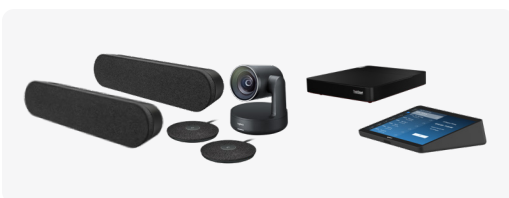

SOLUTION POUR GRANDES SALLES

Rally Plus ajoute un deuxième haut-parleur et un deuxième module de micro pour davantage d'options de configuration des salles.

RÉFÉRENCE LOGI DU KIT POUR SALLE MOYENNE ZOOM:
TIPZOMBASELNV OU TAPZOMBASELNV2 +
RALLY PLUS (960-001224) + TIPZOMBASELNV
+ KIT DE MONTAGE RALLY (939-001644) +
RALLY MIC POD HUB (939-001647)

COMPREND:

- Kit de base
- Rally Plus
- Kit de montage Rally
- Rally Mic Pod Hub