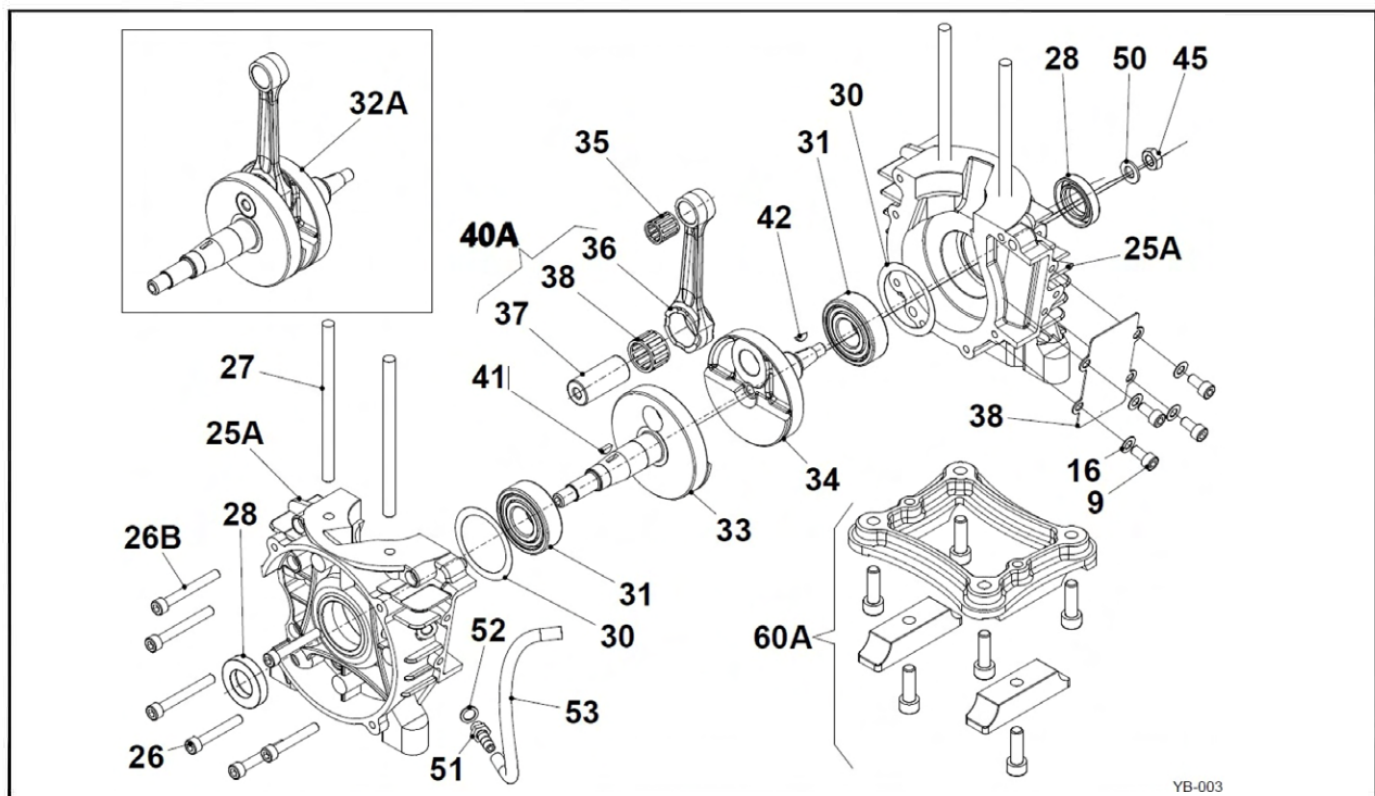

CRANKCASE & CRANKSHAFT

YB-003

RICAMBI / SPARES

POS	COD	DESCR	PRICE
09	00059-K	KIT 20 SCREWS TCCE M6x12	1,46
16	00321-K	20 UNDULATED WASHERS KIT	0,92
25A	A-60488A	CRANKCASE CADET/M1	0,00
26	00048-K	KIT OF 20 ALLEN SCREWS 6x40	2,14
26B	00050-K	KIT OF 20 ALLEN SCREWS 6x50	2,38
27	A-60345	CYLINDER TIE-ROD 8x125	2,51
28	F-10425A	OIL SEAL TCWJ 20x35x7	5,47
30	10407	STEEL SHIM O.10	1,08
31	10400-D	BALL BEARING 6204 C4	7,92
32A	A-60619	CRANKSHAFT GAZELLE PULL START	285,17
33	A-60385	DR.S.H.CRANKSH.GAZ/EASY-62	93,56
34	A-60391	MAGN. S. H. CRANKS X30 ROOKIE	93,56
35	A-60440	SMALL END CAGE 60cc 12x16x16	4,44
36	A-60455	CONROD GAZ/EASY-62 mm96	89,18
37	A-60450	CRANKPIN 18x40 mm	9,67
38	B-10431	BIG END CAGE 15 R	21,03
39	10584	PARILLA TaG PLATE	3,99
40A	A-60455-40	CONROD GAZ/EASY mm96-pin 40	137,26
41	11715	SHAFT END/SPROCKET/MAGNETO KEY	1,08
42	11716	SHAFT END/SPROCKET/MAGNETO KEY	1,08
45	00359-K	KIT 20 NUTS M8X1	2,74
50	00303-K	KIT OF 20 WASHERS M8	0,55
51	D-95800	PRESSURE FITTING	1,54
52	B-71805	PRESSURE Cu FITT. GASKET	0,55
53	A-61810-A	PRESSURE FITT. TUBE 20cm	0,69