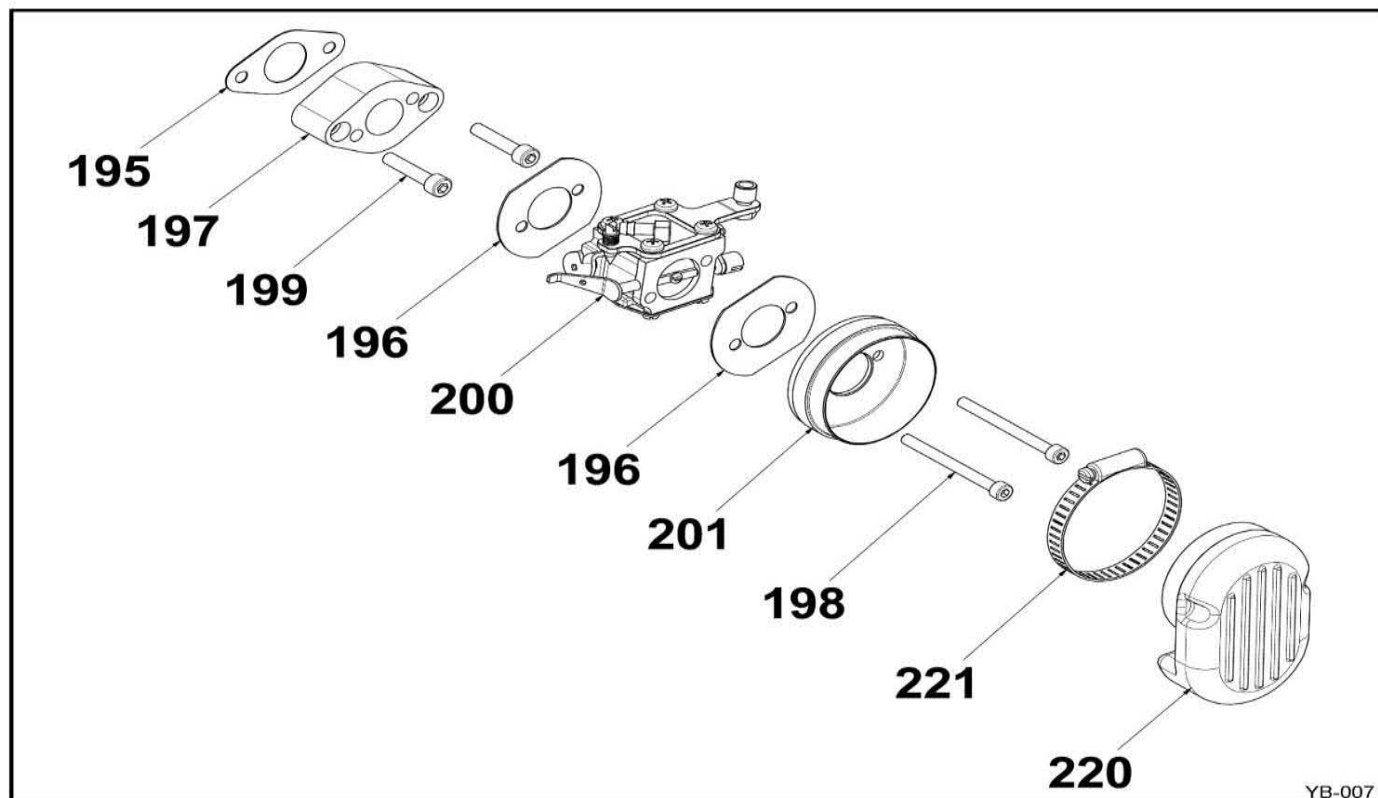

PULL ROPE

GT-004

RICAMBI / SPARES

POS	COD	DESCR	PRICE
90	00261-K	KIT 20 SCREWS TCH M6x10	4,63
91	00314-K	KIT 20 W2ASHERS M6X17X3	2,56
92	IMI-40100B	STARTER PULLEY	4,63
93	A-61872	VOLUTE SPRING	5,08
94	A-61875-K	STARTER COVER X30 ROOKIE	20,12
95	00029-K	KIT OF 20 ALLEN SCREWS M5x35	2,14
97	IMI-40400A	STARTER HANDGRIP	2,06
98	A-61876-C	STARTER ROPE	1,54
99A	A-61875-C	STARTER COVER X30 ROOKIE CP.	34,73

ELECTRONIC IGNITION

GT-006

RICAMBI / SPARES

POS	COD	DESCR	PRICE
250	10561	SPARK PLUG NGK BR9EG	10,99
250	10561-A	SPARK PLUG NGK BR10EG	10,99
251	10545	SELETTRA SPARK CAP	2,69
252	00064-K	KIT 20 SCREWS M4x18	2,30
253	00319-K	KIT 20 WASHERS M4	0,57
254A	A-61957	COIL ROOKIE/CADET n.t	47,33
255	IME-02300	PAWL FIXING SCREW	6,75
256	A-61970A	IGNITION PAWL	12,54
257	A-61971	PAWL RETAINER SPRING	0,87
259A	A-61953-C	IGN. FLYWHEEL X30 ROOKIE COMP.	68,68
260	B-71792	IGNITION SWITCH	4,14
261	A-61921	STOP BUTTON BRACKET	5,87
262	00031-K	KIT OF 20 ALLEN SCREWS M5x16	1,46
263	00301-K	KIT 20 WASHERS M5	0,55
264	A-61972	STOP BUTTON CABLE	1,68

INLET SYSTEM

YB-007

RICAMBI / SPARES

POS	COD	DESCR	PRICE
195	A-61822	CARBURETOR GASKET MINI/BABY-SW	1,08
197	EG31011	CARB. SPACER 21/19,5 22mm	15,40
198	00046-K	KIT 20 SCREWS M6x30	2,14
199	00046-K	KIT 20 SCREWS M6x30	2,14
200	EG00110	CARBURETTOR HS323A	69,85
220	EG03010	FILTER, INLET SILENCER M1	9,66
221	10755	MANYFOLD CLAMP	1,86
222	EG00110-RK	REPAIR KIT CARB. HS-323A	13,30

TOOLING

CAT-147/GT

RICAMBI / SPARES

POS	COD	DESCR	PRICE
600	10271	PISTON STROKE LOCKER	16,67
601	B-55614-C	CLUTCH PULLER JUNIOR/TaG	20,65
602	10202	PISTON PIN PUNCH 12mm	7,49
603	ATT-034/4	ROTOR PULLER	73,46
604	10121	CIRCLIP ASSEMBLING TOOL GAZ.	65,21