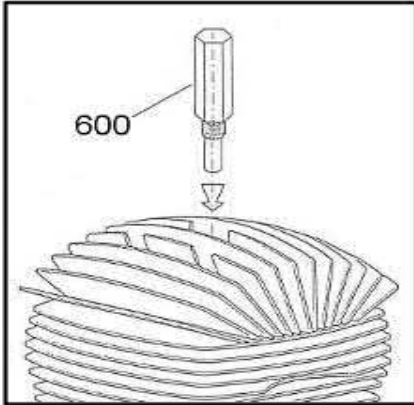

ELECTRONIC IGNITION

GT-006

RICAMBI / SPARES

POS	COD	DESCR	PRICE
250	10561	SPARK PLUG NGK BR9EG	10,99
250	10561-A	SPARK PLUG NGK BR10EG	10,99
251	10545	SELETTRA SPARK CAP	2,69
252	00064-K	KIT 20 SCREWS M4x18	2,30
253	00319-K	KIT 20 WASHERS M4	0,57
254A	A-61957	COIL ROOKIE/CADET n.t	47,33
255	IME-02300	PAWL FIXING SCREW	6,75
256	A-61970A	IGNITION PAWL	12,54
257	A-61971	PAWL RETAINER SPRING	0,87
259A	A-61953-C	IGN. FLYWHEEL X30 ROOKIE COMP.	68,68
260	B-71792	IGNITION SWITCH	4,14
261	A-61921	STOP BUTTON BRACKET	5,87
262	00031-K	KIT OF 20 ALLEN SCREWS M5x16	1,46
263	00301-K	KIT 20 WASHERS M5	0,55
264	A-61972	STOP BUTTON CABLE	1,68

INLET SYSTEM

YB-007

RICAMBI / SPARES

POS	COD	DESCR	PRICE
195	A-61822	CARBURETOR GASKET MINI/BABY-SW	1,08
197	EG31011	CARB. SPACER 21/19,5 22mm	15,40
198	00046-K	KIT 20 SCREWS M6x30	2,14
199	00046-K	KIT 20 SCREWS M6x30	2,14
200	EG00110	CARBURETTOR HS323A	69,85
220	EG03010	FILTER, INLET SILENCER M1	9,66
221	10755	MANYFOLD CLAMP	1,86
222	EG00110-RK	REPAIR KIT CARB. HS-323A	13,30

TOOLING

CAT-147/GT

RICAMBI / SPARES

POS	COD	DESCR	PRICE
600	10271	PISTON STROKE LOCKER	16,67
601	B-55614-C	CLUTCH PULLER JUNIOR/TaG	20,65
602	10202	PISTON PIN PUNCH 12mm	7,49
603	ATT-034/4	ROTOR PULLER	73,46
604	10121	CIRCLIP ASSEMBLING TOOL GAZ.	65,21