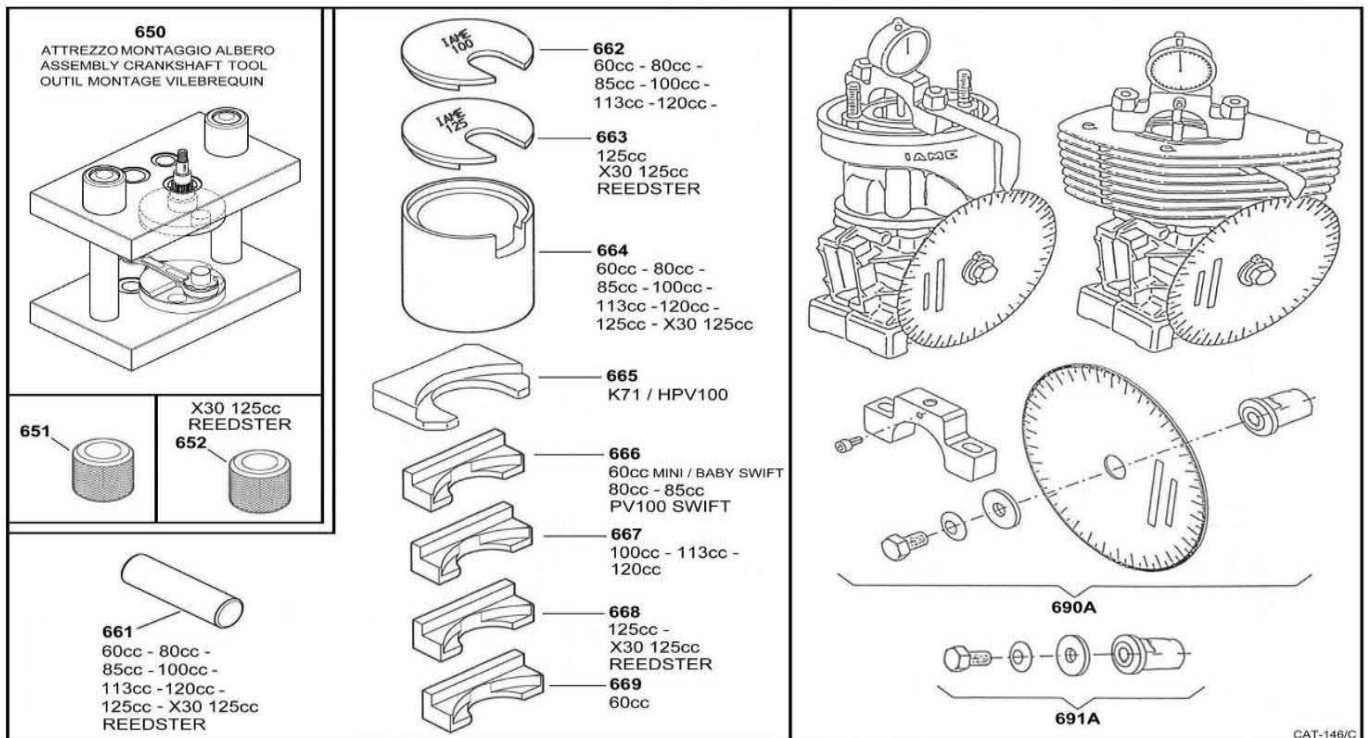

INLET SYSTEM

YB-007

RICAMBI / SPARES

POS	COD	DESCR	PRICE
195	A-61822	CARBURETOR GASKET MINI/BABY-SW	1,08
197	EG31011	CARB. SPACER 21/19,5 22mm	15,40
198	00046-K	KIT 20 SCREWS M6x30	2,14
199	00046-K	KIT 20 SCREWS M6x30	2,14
200	EG00110	CARBURETTOR HS323A	69,85
220	EG03010	FILTER, INLET SILENCER M1	9,66
221	10755	MANYFOLD CLAMP	1,86
222	EG00110-RK	REPAIR KIT CARB. HS-323A	13,30

TOOLING

CAT-147/GT

RICAMBI / SPARES

POS	COD	DESCR	PRICE
600	10271	PISTON STROKE LOCKER	16,67
601	B-55614-C	CLUTCH PULLER JUNIOR/TaG	20,65
602	10202	PISTON PIN PUNCH 12mm	7,49
603	ATT-034/4	ROTOR PULLER	73,46
604	10121	CIRCLIP ASSEMBLING TOOL GAZ.	65,21

Cranksh.Ass./Disass. Timing control group

RICAMBI / SPARES

POS	COD	DESCR	PRICE
650	10110A	CRANKSHAFT ASSY TOOL	1 159,79
651	10150	CRANK-PIN BUSH 18mm	27,37
661	10107	CRANK-PIN PUSHER	8,50
662	10103	CRANKSHAFT PLATE 60/85/100cc	51,80
664	10100	CRANKSH. DISASSY SUPPORT	128,80
666	10108	CRANKSHAFT INSERT60/85/PV100SW	23,74
690A	10820A	TIMING CHECK DISC TaG/REEDSTER	72,80
691A	10828-C	TIMING CHECK DISC ADAPTER M10	25,10