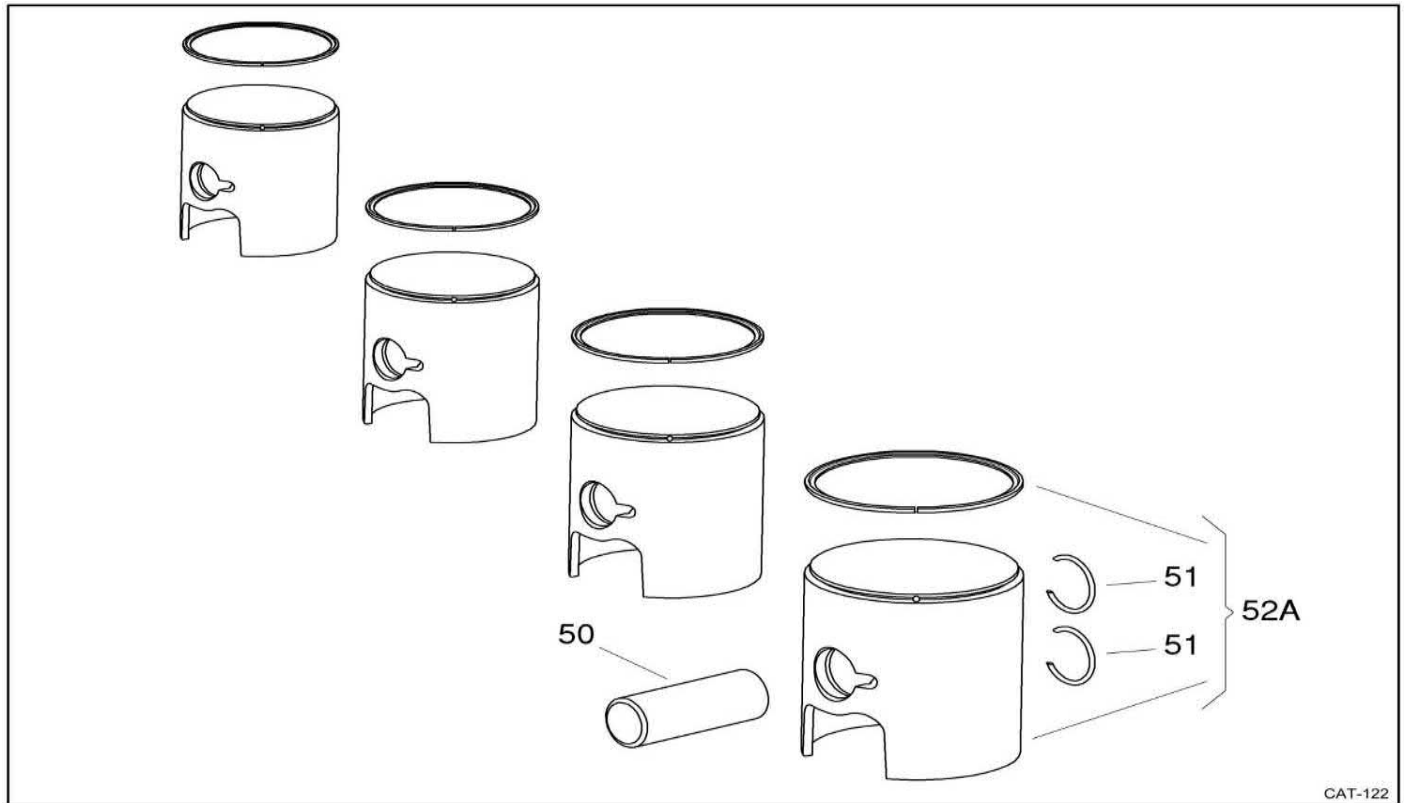

The heart of kart

IAME - M1

CYLINDER & CYLINDER HEAD

YB-002

RICAMBI / SPARES

POS	COD	DESCR	PRICE
01	EA40110A	CYLINDER HEAD M1	91,85
02	EA10310	CYLINDER HEAT COVER M1	38,50
03	B-75660	EXHAUST NUT 8mm	2,13
04	EZ00002-K	KIT CABLE GUIDE 6 pcs.	3,15
05	EZ00001-K	KIT CLIPS 6 pcs.	2,63
06	EA10710-K	KIT LOWER FIXING PIN 2 pcs.	4,20
07	EA10810-K	KIT UPPER FIXING PIN 4 pcs.	4,73
09	00303-K	KIT OF 20 WASHERS M8	0,55
10	A-61048	HEAD GASKET 0.10mm	1,54
11	EBP-85045	CYL. GASKET 4/10 PUMA/GAZ	1,08
13A	EA01010A	CYLINDER M1	275,67

PISTON

CAT-122

RICAMBI / SPARES

POS	COD	DESCR	PRICE
50	A-61320	PISTON PIN mm12x35 v.'07	6,34
51	10342	CIRCLIP 12x1	0,69
52A	A-61051-CR	PISTON MINI-SW'07 41.80r	37,63
52A	A-61051-CV	PISTON MINI-SW'07 41.80g	37,63
52A	A-61056-CR	PISTON MINI-SW'07 41.82r	37,63
52A	A-61056-CV	PISTON MINI-SW'07 41.82g	37,63
52A	A-61061-CR	PISTON MINI-SW'07 41.84r	37,63
52A	A-61061-CV	PISTON MINI-SW'07 41.84g	37,63
52A	A-61071-CR	PISTON MINI-SW'07 41.88r	37,63
52A	A-61071-CV	PISTON MINI-SW'07 41.88g	37,63
52A	A-61081-CR	PISTON MINI-SW'07 41.92r	37,63
52A	A-61081-CV	PISTON MINI-SW'07 41.92g	37,63
52A	A-61091-CR	PISTON MINI-SW'07 41.96r	37,63
52A	A-61091-CV	PISTON MINI-SW'07 41.96g	37,63
52A	A-61101-CR	PISTON MINI-SW'07 42.00r	37,63
52A	A-61101-CV	PISTON MINI-SW'07 42.00g	37,63
52A	A-61111-CR	PISTON MINI-SW'07 42.08r	37,63
52A	A-61111-CV	PISTON MINI-SW'07 42.08g	37,63