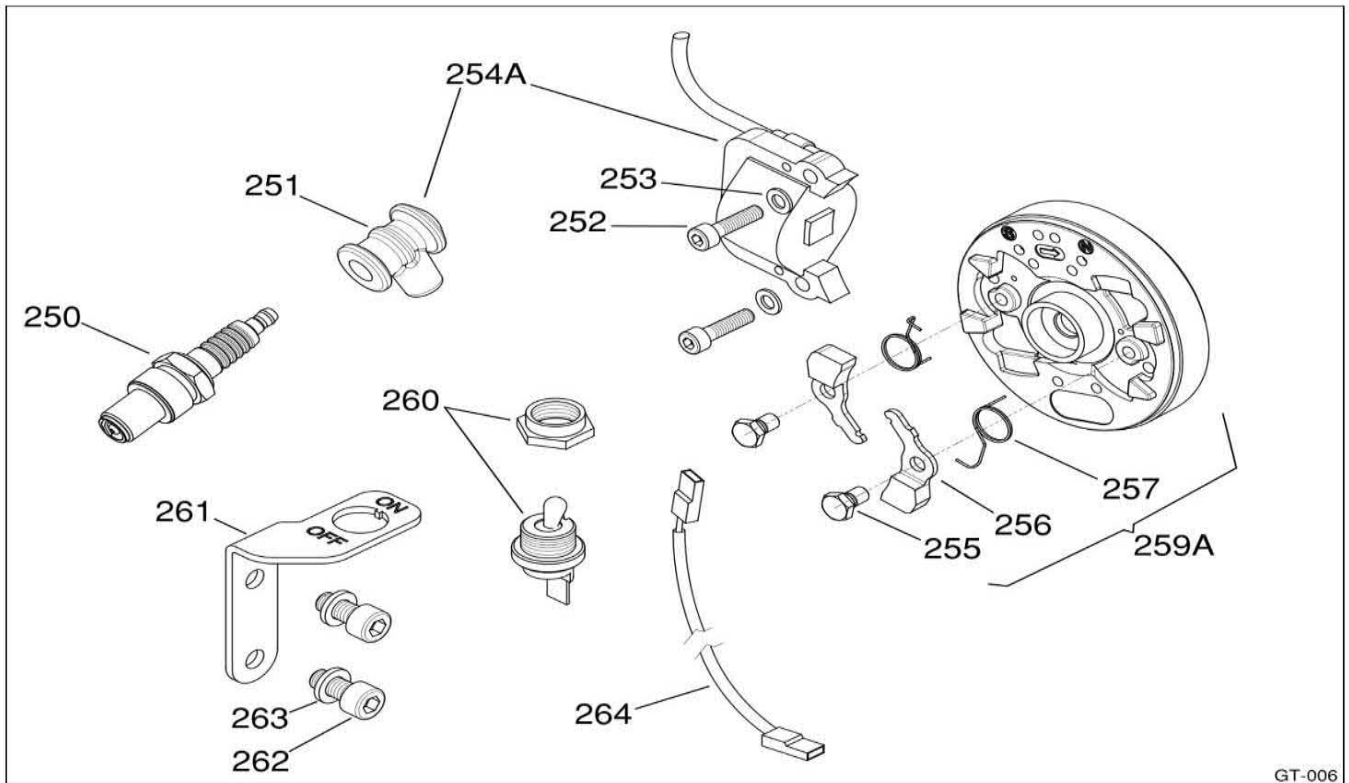

ELECTRONIC IGNITION

GT-006

RICAMBI / SPARES

POS	COD	DESCR	PRICE
250	10561	SPARK PLUG NGK BR9EG	10,99
250	10561-A	SPARK PLUG NGK BR10EG	10,99
251	10545	SELETTRA SPARK CAP	2,69
252	00064-K	KIT 20 SCREWS M4x18	2,30
253	00319-K	KIT 20 WASHERS M4	0,57
254A	A-61957	COIL ROOKIE/CADET n.t	47,33
255	IME-02300	PAWL FIXING SCREW	6,75
256	A-61970A	IGNITION PAWL	12,54
257	A-61971	PAWL RETAINER SPRING	0,87
259A	A-61953-C	IGN. FLYWHEEL X30 ROOKIE COMP.	68,68
260	B-71792	IGNITION SWITCH	4,14
261	A-61921	STOP BUTTON BRACKET	5,87
262	00031-K	KIT OF 20 ALLEN SCREWS M5x16	1,46
263	00301-K	KIT 20 WASHERS M5	0,55
264	A-61972	STOP BUTTON CABLE	1,68