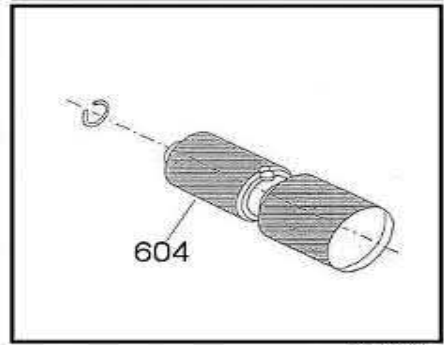

ELECTRONIC IGNITION

GT-006

RICAMBI / SPARES

POS	COD	DESCR	PRICE
250	10561	SPARK PLUG NGK BR9EG	10,99
250	10561-A	SPARK PLUG NGK BR10EG	10,99
251	10545	SELETTRA SPARK CAP	2,69
252	00064-K	KIT 20 SCREWS M4x18	2,30
253	00319-K	KIT 20 WASHERS M4	0,57
254A	A-61957	COIL ROOKIE/CADET n.t	47,33
255	IME-02300	PAWL FIXING SCREW	6,75
256	A-61970A	IGNITION PAWL	12,54
257	A-61971	PAWL RETAINER SPRING	0,87
259A	A-61953-C	IGN. FLYWHEEL X30 ROOKIE COMP.	68,68
260	B-71792	IGNITION SWITCH	4,14
261	A-61921	STOP BUTTON BRACKET	5,87
262	00031-K	KIT OF 20 ALLEN SCREWS M5x16	1,46
263	00301-K	KIT 20 WASHERS M5	0,55
264	A-61972	STOP BUTTON CABLE	1,68

INLET SYSTEM

YB-007

RICAMBI / SPARES

POS	COD	DESCR	PRICE
195	A-61822	CARBURETOR GASKET MINI/BABY-SW	1,08
197	EG31011	CARB. SPACER 21/19,5 22mm	15,40
198	00046-K	KIT 20 SCREWS M6x30	2,14
199	00046-K	KIT 20 SCREWS M6x30	2,14
200	EG00110	CARBURETTOR HS323A	69,85
220	EG03010	FILTER, INLET SILENCER M1	9,66
221	10755	MANYFOLD CLAMP	1,86
222	EG00110-RK	REPAIR KIT CARB. HS-323A	13,30

TOOLING

CAT-147/GT

RICAMBI / SPARES

POS	COD	DESCR	PRICE
600	10271	PISTON STROKE LOCKER	16,67
601	B-55614-C	CLUTCH PULLER JUNIOR/TaG	20,65
602	10202	PISTON PIN PUNCH 12mm	7,49
603	ATT-034/4	ROTOR PULLER	73,46
604	10121	CIRCLIP ASSEMBLING TOOL GAZ.	65,21