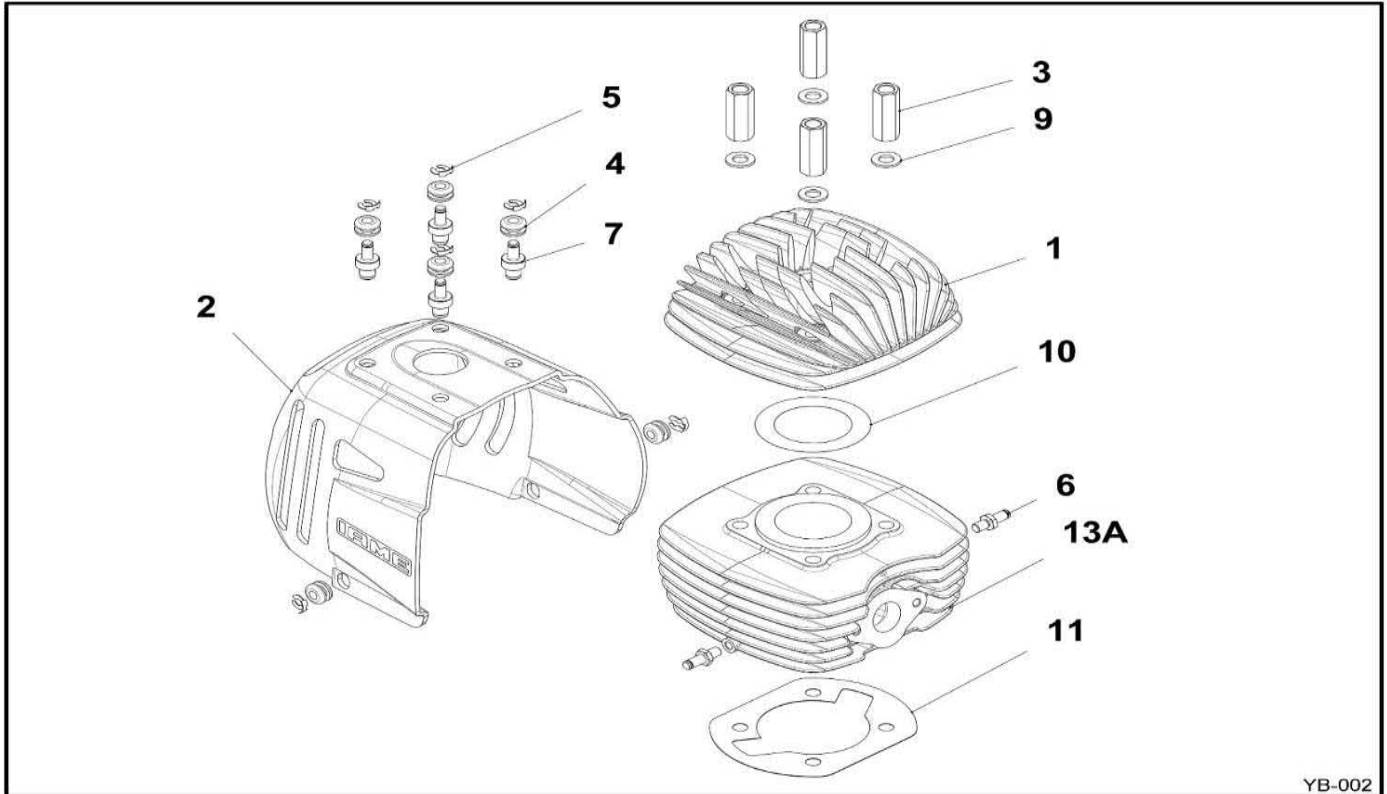

The heart of kart

IAME - M1

CYLINDER & CYLINDER HEAD

YB-002

RICAMBI / SPARES

POS	COD	DESCR	PRICE
01	EA40110A	CYLINDER HEAD M1	91,85
02	EA10310	CYLINDER HEAT COVER M1	38,50
03	B-75660	EXHAUST NUT 8mm	2,13
04	EZ00002-K	KIT CABLE GUIDE 6 pcs.	3,15
05	EZ00001-K	KIT CLIPS 6 pcs.	2,63
06	EA10710-K	KIT LOWER FIXING PIN 2 pcs.	4,20
07	EA10810-K	KIT UPPER FIXING PIN 4 pcs.	4,73
09	00303-K	KIT OF 20 WASHERS M8	0,55
10	A-61048	HEAD GASKET 0.10mm	1,54
11	EBP-85045	CYL. GASKET 4/10 PUMA/GAZ	1,08
13A	EA01010A	CYLINDER M1	275,67

PISTON

CAT-122

RICAMBI / SPARES

POS	COD	DESCR	PRICE
50	A-61320	PISTON PIN mm12x35 v.'07	6,34
51	10342	CIRCLIP 12x1	0,69
52A	A-61051-CR	PISTON MINI-SW'07 41.80r	37,63
52A	A-61051-CV	PISTON MINI-SW'07 41.80g	37,63
52A	A-61056-CR	PISTON MINI-SW'07 41.82r	37,63
52A	A-61056-CV	PISTON MINI-SW'07 41.82g	37,63
52A	A-61061-CR	PISTON MINI-SW'07 41.84r	37,63
52A	A-61061-CV	PISTON MINI-SW'07 41.84g	37,63
52A	A-61071-CR	PISTON MINI-SW'07 41.88r	37,63
52A	A-61071-CV	PISTON MINI-SW'07 41.88g	37,63
52A	A-61081-CR	PISTON MINI-SW'07 41.92r	37,63
52A	A-61081-CV	PISTON MINI-SW'07 41.92g	37,63
52A	A-61091-CR	PISTON MINI-SW'07 41.96r	37,63
52A	A-61091-CV	PISTON MINI-SW'07 41.96g	37,63
52A	A-61101-CR	PISTON MINI-SW'07 42.00r	37,63
52A	A-61101-CV	PISTON MINI-SW'07 42.00g	37,63
52A	A-61111-CR	PISTON MINI-SW'07 42.08r	37,63
52A	A-61111-CV	PISTON MINI-SW'07 42.08g	37,63