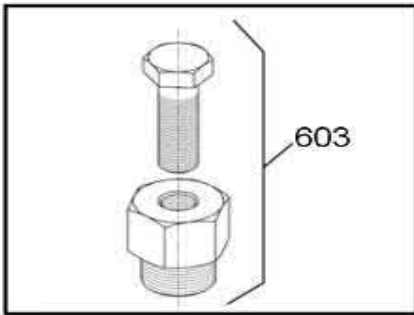

ELECTRONIC IGNITION

GT-006

RICAMBI / SPARES

POS	COD	DESCR	PRICE
250	10561	SPARK PLUG NGK BR9EG	10,99
250	10561-A	SPARK PLUG NGK BR10EG	10,99
251	10545	SELETTRA SPARK CAP	2,69
252	00064-K	KIT 20 SCREWS M4x18	2,30
253	00319-K	KIT 20 WASHERS M4	0,57
254A	A-61957	COIL ROOKIE/CADET n.t	47,33
255	IME-02300	PAWL FIXING SCREW	6,75
256	A-61970A	IGNITION PAWL	12,54
257	A-61971	PAWL RETAINER SPRING	0,87
259A	A-61953-C	IGN. FLYWHEEL X30 ROOKIE COMP.	68,68
260	B-71792	IGNITION SWITCH	4,14
261	A-61921	STOP BUTTON BRACKET	5,87
262	00031-K	KIT OF 20 ALLEN SCREWS M5x16	1,46
263	00301-K	KIT 20 WASHERS M5	0,55
264	A-61972	STOP BUTTON CABLE	1,68

INLET SYSTEM

YB-007

RICAMBI / SPARES

POS	COD	DESCR	PRICE
195	A-61822	CARBURETOR GASKET MINI/BABY-SW	1,08
197	EG31011	CARB. SPACER 21/19,5 22mm	15,40
198	00046-K	KIT 20 SCREWS M6x30	2,14
199	00046-K	KIT 20 SCREWS M6x30	2,14
200	EG00110	CARBURETTOR HS323A	69,85
220	EG03010	FILTER, INLET SILENCER M1	9,66
221	10755	MANYFOLD CLAMP	1,86
222	EG00110-RK	REPAIR KIT CARB. HS-323A	13,30

TOOLING

CAT-147/GT

RICAMBI / SPARES

POS	COD	DESCR	PRICE
600	10271	PISTON STROKE LOCKER	16,67
601	B-55614-C	CLUTCH PULLER JUNIOR/TaG	20,65
602	10202	PISTON PIN PUNCH 12mm	7,49
603	ATT-034/4	ROTOR PULLER	73,46
604	10121	CIRCLIP ASSEMBLING TOOL GAZ.	65,21