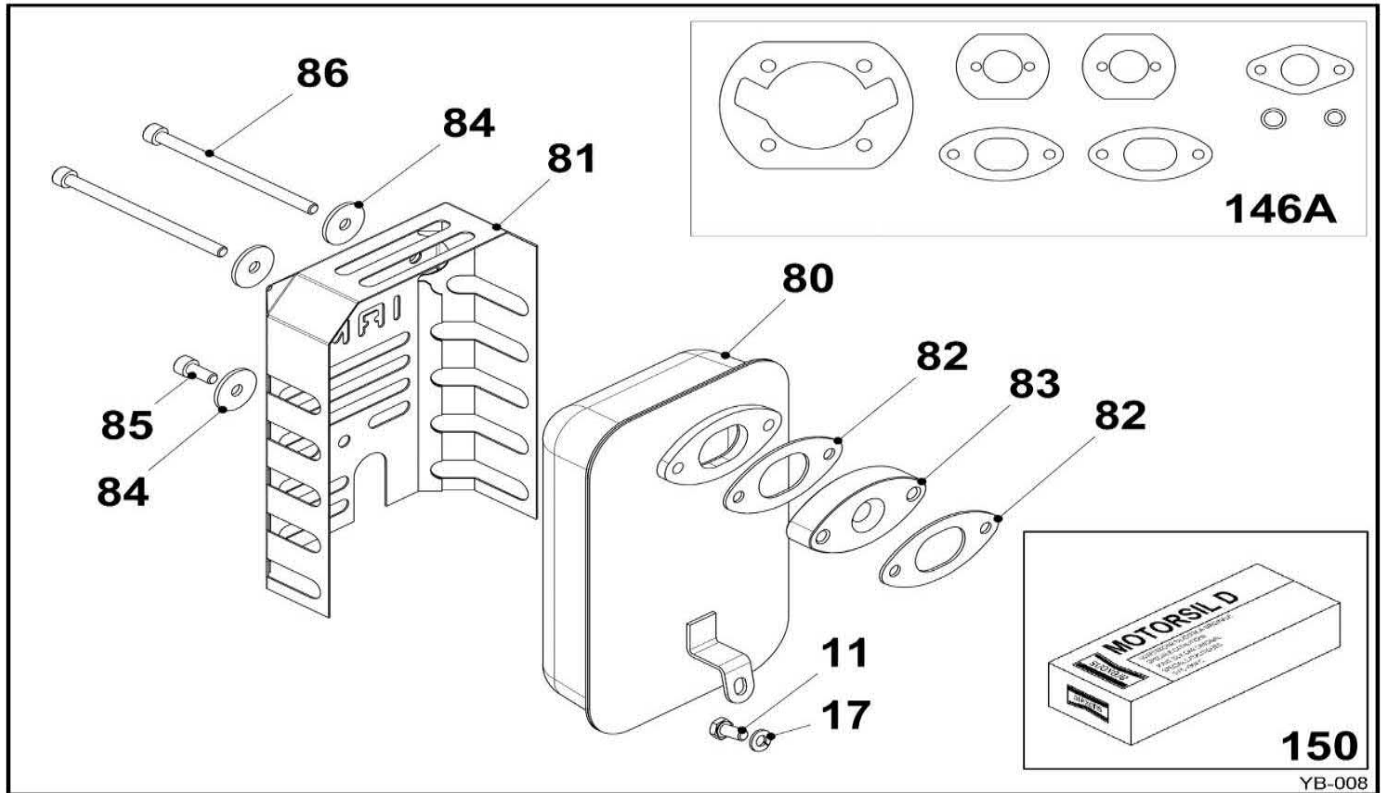

EXHAUST & GASKETS

RICAMBI / SPARES

POS	COD	DESCR	PRICE
011	00161-K	KIT OF 20 HEX. SCREWS 6x12	2,25
017	00331-K	KIT 20 EXHAUST WASHERS M6	0,94
080	EH04011	EXHAUST M1	63,00
081	EH05011	EXHAUST HEAT COVER M1	35,00
082	A-61360	EXHAUST GASKET MINI/PUMA-85AUS	2,51
083	EH20511	EXHAUST SPACER 11,5mm	17,50
084	00311-K	KIT 20 WASHERS M6x24	2,25
085	00040-K	KIT OF 20 SCREWS M6 X 14	2,06
086	00085-K	KIT OF 20 SCREWS M 6x95	15,75
146	EZ00990	GASKETS KIT M1	8,06
150	00602	GASKET AREXON	20,50