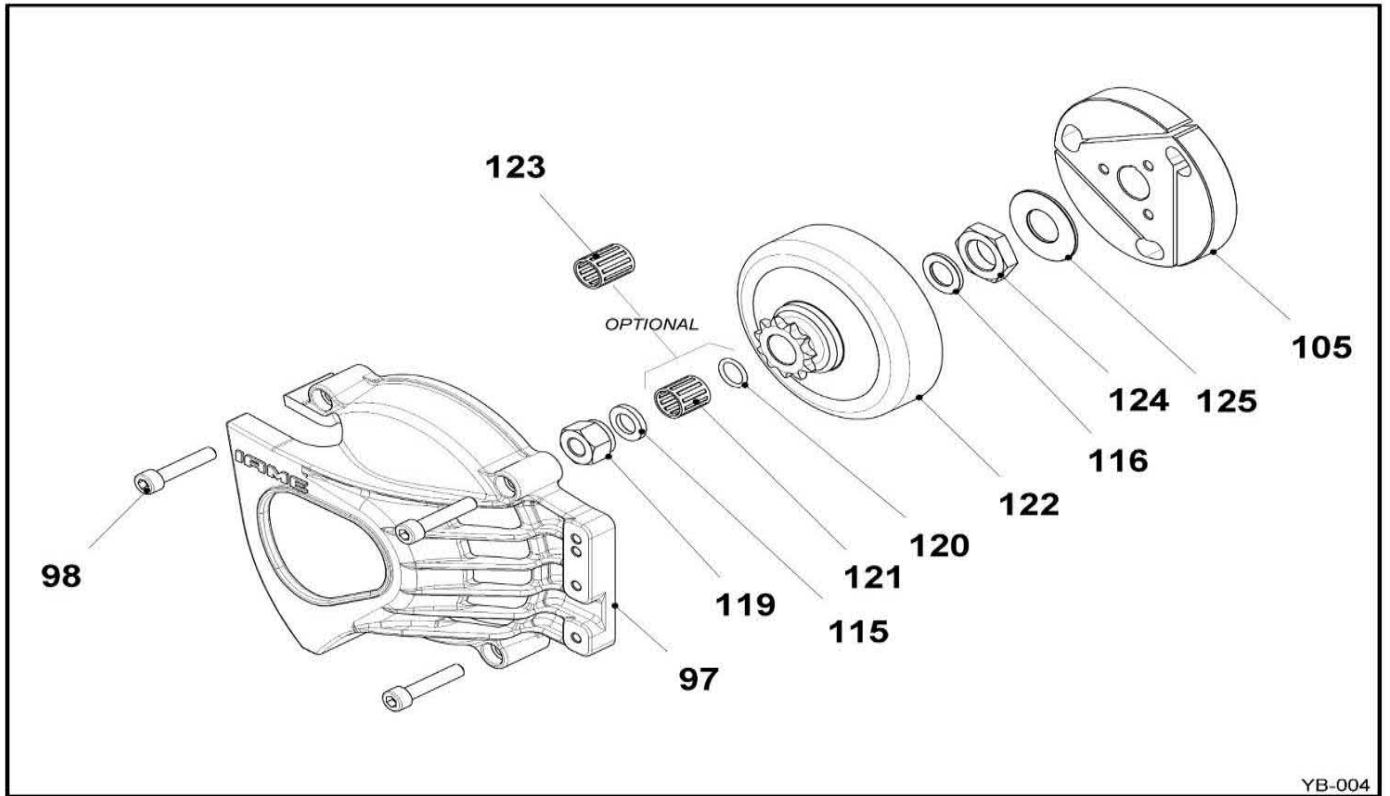

CRANKCASE & CRANKSHAFT

YB-003

RICAMBI / SPARES

POS	COD	DESCR	PRICE
09	00059-K	KIT 20 SCREWS TCCE M6x12	1,46
16	00321-K	20 UNDULATED WASHERS KIT	0,92
25A	A-60488A	CRANKCASE CADET/M1	0,00
26	00048-K	KIT OF 20 ALLEN SCREWS 6x40	2,14
26B	00050-K	KIT OF 20 ALLEN SCREWS 6x50	2,38
27	A-60345	CYLINDER TIE-ROD 8x125	2,51
28	F-10425A	OIL SEAL TCWJ 20x35x7	5,47
30	10407	STEEL SHIM O.10	1,08
31	10400-D	BALL BEARING 6204 C4	7,92
32A	A-60619	CRANKSHAFT GAZELLE PULL START	285,17
33	A-60385	DR.S.H.CRANKSH.GAZ/EASY-62	93,56
34	A-60391	MAGN. S. H. CRANKS X30 ROOKIE	93,56
35	A-60440	SMALL END CAGE 60cc 12x16x16	4,44
36	A-60455	CONROD GAZ/EASY-62 mm96	89,18
37	A-60450	CRANKPIN 18x40 mm	9,67
38	B-10431	BIG END CAGE 15 R	21,03
39	10584	PARILLA TaG PLATE	3,99
40A	A-60455-40	CONROD GAZ/EASY mm96-pin 40	137,26
41	11715	SHAFT END/SPROCKET/MAGNETO KEY	1,08
42	11716	SHAFT END/SPROCKET/MAGNETO KEY	1,08
45	00359-K	KIT 20 NUTS M8X1	2,74
50	00303-K	KIT OF 20 WASHERS M8	0,55
51	D-95800	PRESSURE FITTING	1,54
52	B-71805	PRESSURE Cu FITT. GASKET	0,55
53	A-61810-A	PRESSURE FITT. TUBE 20cm	0,69

CLUTCH GROUP

RICAMBI / SPARES

POS	COD	DESCR	PRICE
097	EF23010	CLUTCH COVER M1	22,76
098	00046-K	KIT 20 SCREWS M6x30	2,14
105	A-60842	CLUTCH HUB X30 ROOKIE	43,11
115	D-75573	EXTERNAL WASHER	1,08
116	D-75565	THRUST INT.WASHER H=1,8mm	1,54
119	D-75570	STARTER NUT TaG	2,13
120	A-60565	CLUTCH DRUM OR	0,64
121	B-55598	CLUTCH ROLLER CAGE JUN-CIK	5,73
122	A-60552-10	DRUM W/SPROCK. Z10 X30 ROOKIE	36,19
122	A-60552-11	DRUM W/SPROCK. Z11 X30 ROOKIE	36,19
123	D-75598	CLUTCH ROLLER CAGE TaG	3,99
124	A-60560	LOCKING NUT TaG	2,84
125	D-75563	WASHER CONED SAF. TaG	1,54