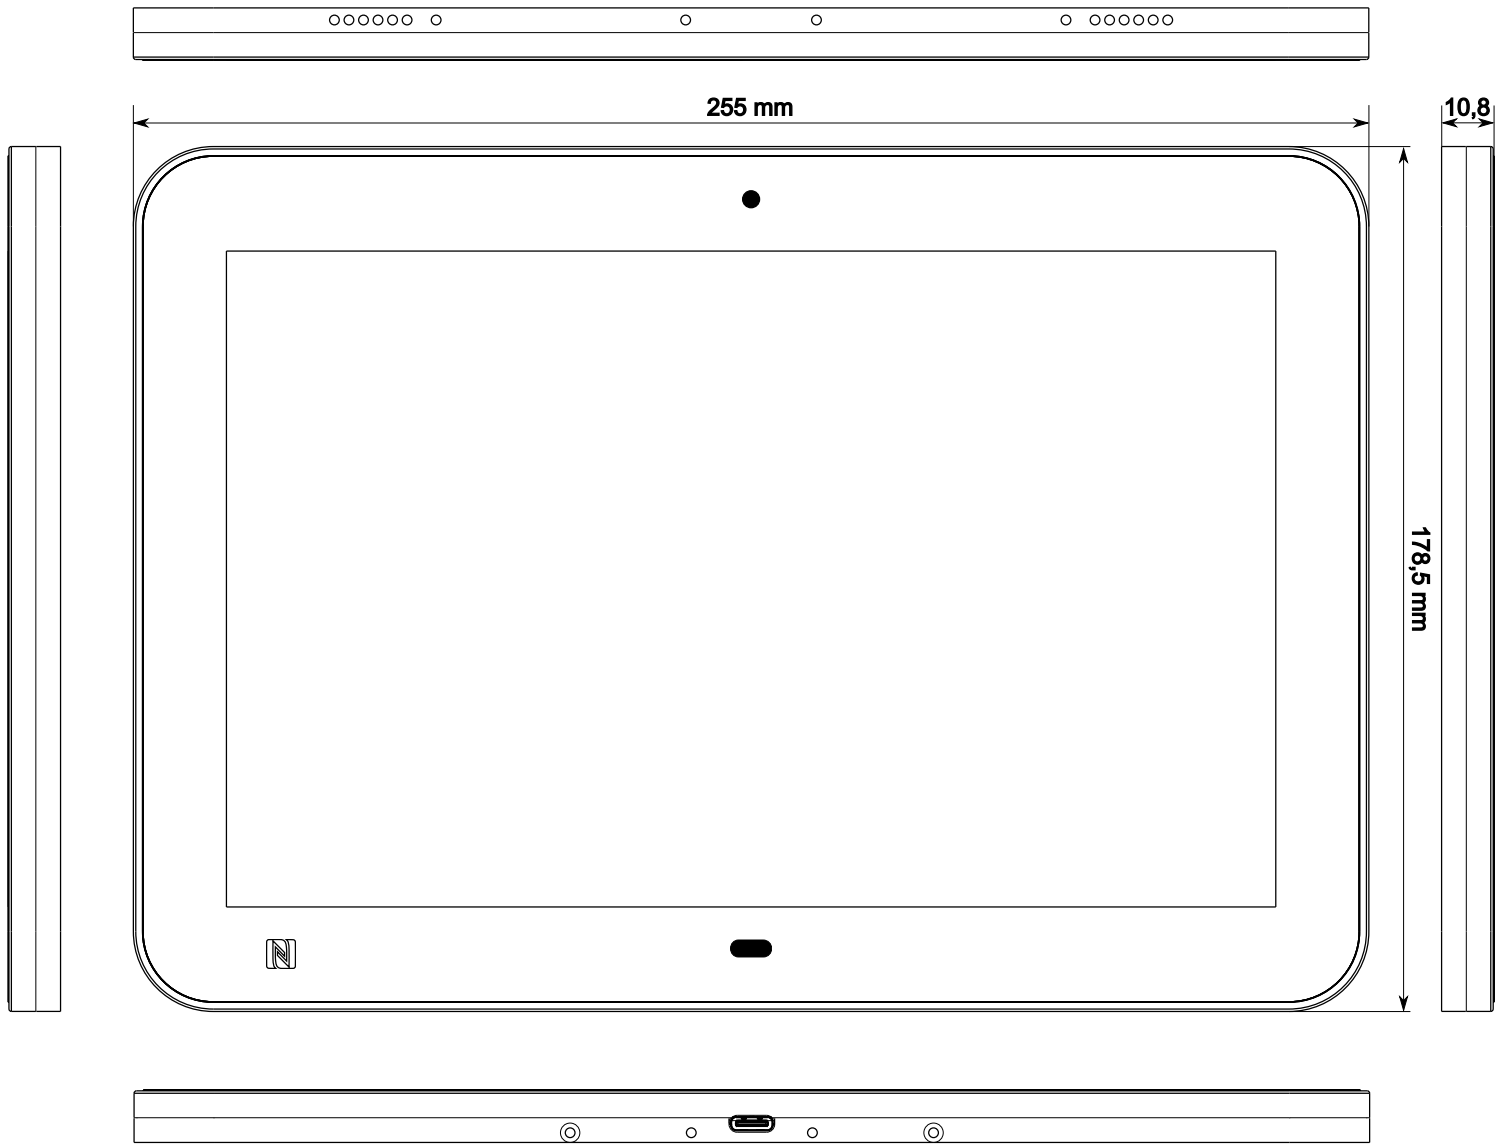

Kamera :

5MP-Kamera, 2592x1944 px mit Sperre

Netzwerk :

1x W-LAN 5 mit integrierter Antenne
 1x Ethernet 10/100 BaseT über optionalen Adapter

Spannungsversorgung :

5VDC über USB-C

Umwelt :

Temperatur : 0~45°C

Mechanische Eigenschaften :

Gewicht : 800 gr
 Abmessungen (WxHxD): 255x178,5x10,8 mm

Garantie :

1 Jahr (einschließlich Lohn- und Materialkosten)

Hersteller :

Qeedji

Bestelldaten

Hardware Bestellcode	Beschreibung
TAB10S	10" AOSP-Tablet
EXC.NAPOE109KU	USB-C/PoE KRONE-Ethernet Einbauadapter
EXC.NAPOE109KT	PoE KRONE-Ethernet Einbauadapter-TAB10s
EXC.NAPOE109FT	PoE RJ45F-Ethernet Aufputzadapter für TAB10s