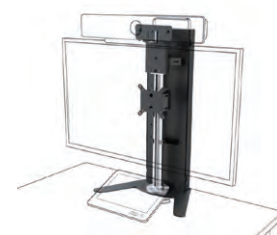

ディスプレイ / スタンド (3rd Party)

一ノ坪製作所

ディスプレイスタンド
+カメラ台

ディスプレイスタンド
+スタンド

モバイルスタンド

テーブルクランプ

設置スタンド (一ノ坪製作所社製)

製品内容	対応機種	メーカー型番	DIS コード	DIS 定価
55 インチディスプレイ用スタンド	32~60 インチディスプレイ	TCDS-IC55N	ZINB-TCDSIC55N	¥OPEN
70 インチディスプレイ用スタンド	50~70 インチディスプレイ	TCDS-IC70N	ZINB-TCDSIC70N	¥OPEN
Room Kit 専用 カメラ台	Room Kit / Plus / Pro	TCDS-SRKCA	ZINB-TCDSSRKCA	¥OPEN
Room Kit 専用 スタンド	Room Kit / Plus / Pro	TCDS-SRKST	ZINB-TCDSSRKST	¥OPEN
モバイルスタンド	Room Kit Mini	TCAM-MSRKM10	ZINB-TCAMMSRKM10	¥OPEN
テーブルクランプ	Room Kit Mini	TCAM-TCRKM10	ZINB-TCAMTCRKM10	¥OPEN