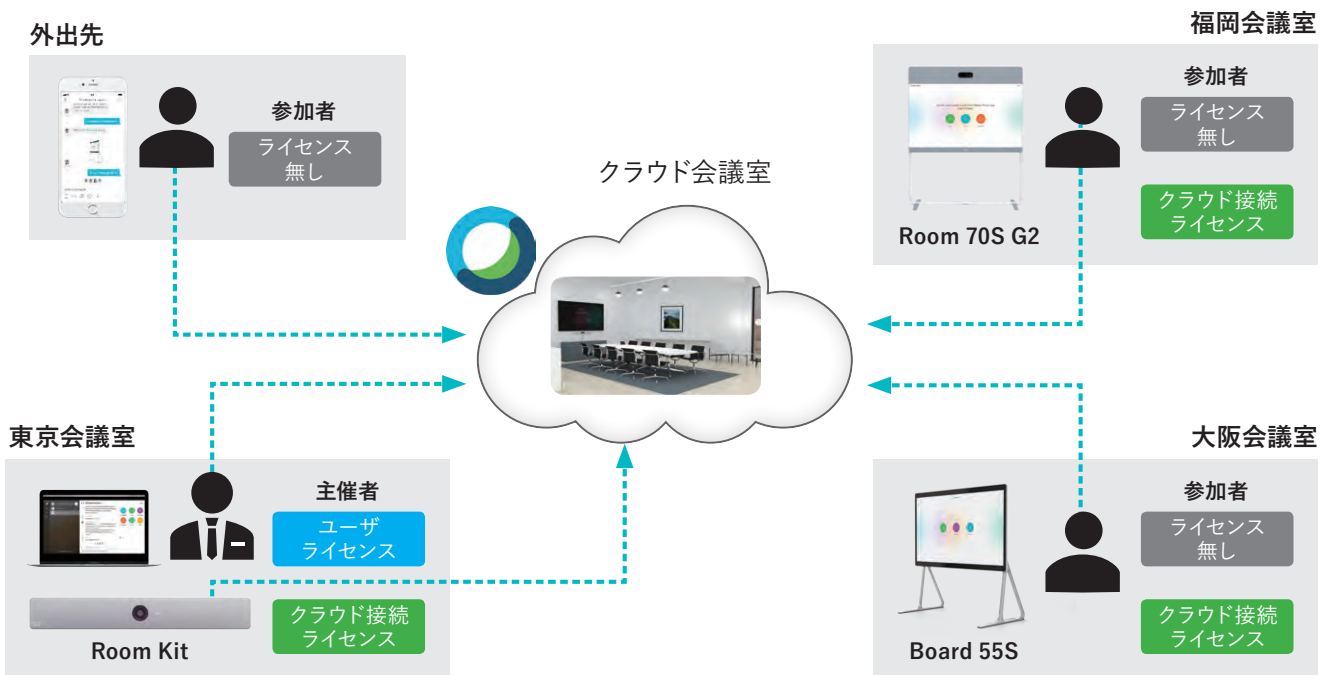

* ベストオーバービュー適用時には最大 30fps

Webex ビデオ会議端末 構成例

①ビデオ会議端末を利用した2拠点会議

本体	製品内容	メーカー型番	DIS コード	数量	定価単価	定価合計
Webex	ユーザライセンス	A-FLEX-NUCM-MC	ZCI-AFLEXNUCMMC	1	¥51,570	¥51,570
Room	Room Kit 本体	CS-KIT-K9	ZCI-CSKITK9/2	1	¥1,585,680	¥1,585,680
Room	Webex Room Kit Mini 本体	CS-KIT-MINI-K9	ZCI-CSKITMINIK9/2	1	¥798,170	¥798,170
Room	Room Kit Mini 専用 スクリーンマウントキット	CS-KIT-MINI-SMK	ZCI-CSKITMINISMK	1	¥23,850	¥23,850
Webex	クラウド接続ライセンス	A-FLEX-ADD-DEVREG	ZCI-AFLEXADDDEVREG	2	¥47,170	¥94,340
合計						¥2,553,610

②ビデオ会議端末を利用した複数拠点会議

本体	製品内容	メーカー型番	DIS コード	数量	定価単価	定価合計
Webex	ユーザライセンス	A-FLEX-NUCM-MC	ZCI-AFLEXNUCMMC	1	¥51,570	¥51,570
Room	Room Kit 本体 + Touch10 コントローラ	CS-KIT-K9	ZCI-CSKITK9/2	1	¥1,585,680	¥1,585,680
Room	Room 70S G2 本体	CS-ROOM70SG2-K9	ZCI-CSROOM70SG2K9	1	¥7,448,680	¥7,448,680
Room	Room 70S 専用 フロアスタンド	CS-ROOM70S-FSK=	ZCI-CSROOM70SFSK/	1	¥533,000	¥533,000
Board	Board 55S 本体	CS-BOARD55S-G-K9	ZCI-CSBOARD55SGK9	1	¥3,451,180	¥3,451,180
Board	Board 55S 専用 フロアスタンド	CS-BOARD55-FS=	ZCI-CSBOARD55FS/	1	¥438,390	¥438,390
Webex	クラウド接続ライセンス	A-FLEX-ADD-DEVREG	ZCI-AFLEXADDDEVREG	3	¥47,170	¥141,510
合計						¥13,650,010