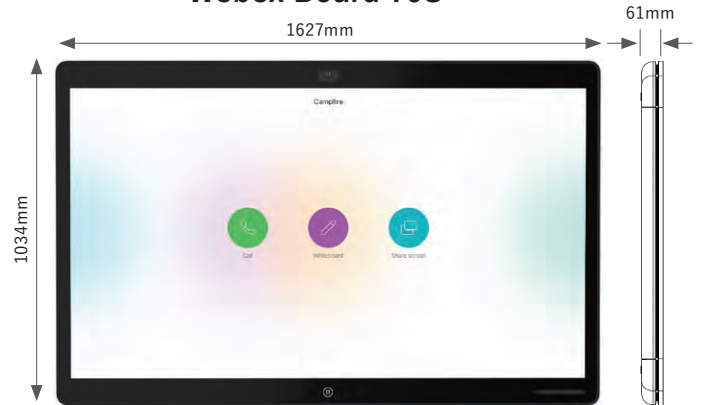

Webex Board 70S