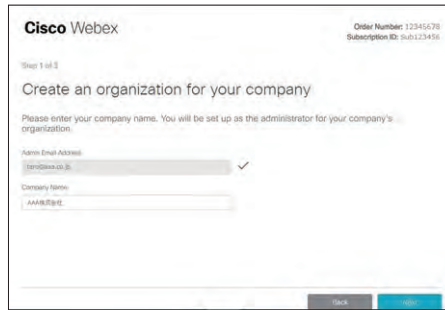

Webex プロビジョニングについて

Cisco Webex を利用した Web 会議を行うには、ライセンス購入後、Cisco から届くプロビジョニング開始メールからプロビジョニング（セットアップ）作業をお客様にて実施頂く必要がございます。

1

プロビジョニング
開始メールを受信

2

会社情報を入力

3

サブスクリプションの確認
などの各種セットアップを
実施

DIS オリジナルサービス

Cisco Webex プロビジョニングサービス

DIS では、お客様にて実施頂くプロビジョニング作業を代行するサービスを提供しております。

また、はじめて Webex を利用されるお客様向けに Webex やコントロールハブの使い方を説明する「レクチャープラス」や、チャットツールを用いて QA 対応を行う「サポートプラス」をオプションとして提供しております。

1

プロビジョニング
サービス依頼書を記入

2

Cisco から届く
プロビジョニング開始メ
ールを転送

3

完了報告を確認

サービス名	DIS コード	価格	備考
Webex プロビジョニングサービス	ZDK-WEBEXPROVI	¥OPEN	複数ライセンスを購入した場合も作業費は 1 式
EWebex プロビジョニングサービス (サポートプラス)	ZDK-WEBEXPROVICARE	¥OPEN	5 件 / 2 週間の QA 対応を実施
Webex プロビジョニングサービス (レクチャープラス)	ZDK-WEBEXPROVILECT	¥OPEN	リモートにて 1.5h 程のレクチャーを実施
Webex プロビジョニングサービス (トータルサポート)	ZDK-WEBEXPROVIALL	¥OPEN	サポート + レクチャーを実施

- プロビジョニングサービスでは、販売店様、ユーザ様にて実施する「Webex のセットアップ」や「プロビジョニング」、「マイグレーション」等の作業を代行致します。
- サポートプラスでは、プロビジョニング作業に加え、Webex 導入後 2 週間、専用のチャットスペースを作成し、簡易的な QA に 5 件まで対応致します。チャットツールは「Webex Teams」を使用します。事前にユーザ様にツールをインストール頂く必要が御座います。
- レクチャープラスでは、プロビジョニング作業に加え、コントロールハブや Webex Meetings の基本的な使い方をレクチャー致します。ただし、レクチャーは原則、Webex を使用してリモートで実施します。
- トータルサポートでは、プロビジョニング作業に加え、サポートプラス、レクチャープラスのサービスを提供致します。

ディスプレイやビデオ会議端末の導入支援も実施致します。
まずはお気軽に DIS までご相談下さい。