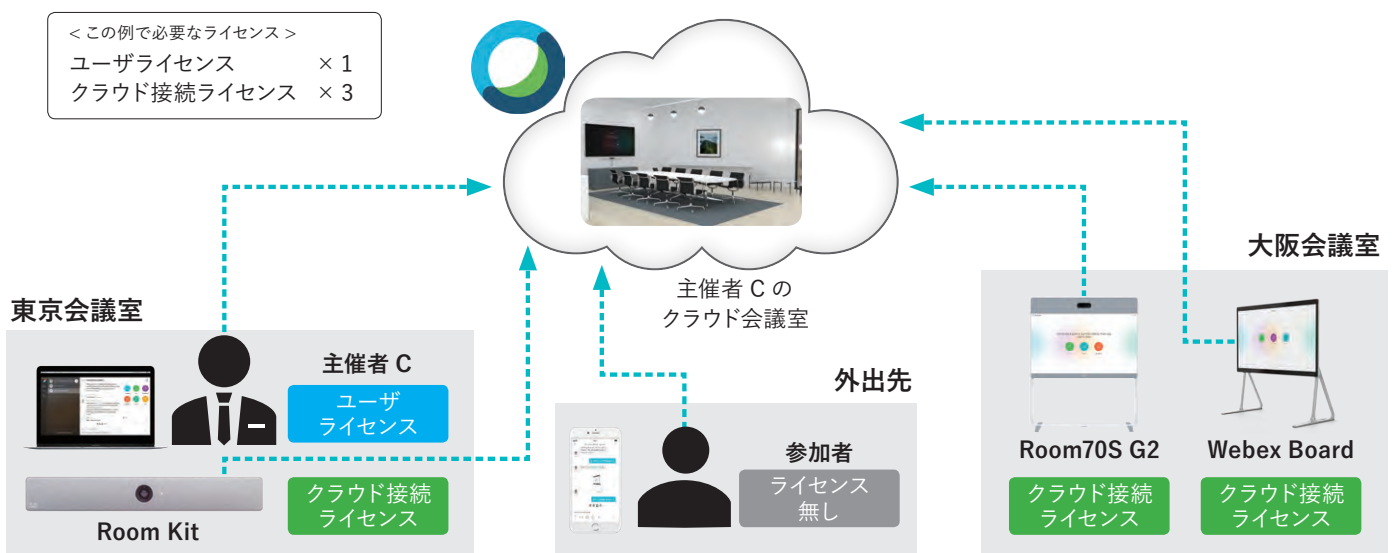

× 最大 250

クラウド接続
ライセンス

× 最大 20

など

その他、Cisco Partner Locator での認定表示や、Webex for Developers (SDK's & API's) による付加価値サービスの創出機会などの特典もございます。

韋駄天シスコ販売支援サイト (http://www.idaten.ne.jp/portal/page/in/DIS/ciscosales/ciscosales_partner_register.html)

Webex の構成イメージ

① Webex Meetings のみを利用する

Webex Meetings で Web 会議サービスを利用する場合、主催者にユーザライセンスが必要です。主催者以外の参加者にはライセンスは必要ありません。別々に会議を行う場合は会議の数だけユーザライセンスが必要です。

② 拠点間をビデオ会議端末で接続する

会議を開催するためのユーザライセンスに加えて、ビデオ会議端末毎にクラウド接続ライセンスが必要になります。

③ 複数拠点間をビデオ会議端末で接続する

会議を主催するためのユーザライセンスとビデオ会議端末数分のクラウド接続ライセンスが必要です。

PC やスマートフォンからの参加者にはライセンスは必要ありません。1つの会議に最大で 1000 ユーザが参加可能です。

Webex ビデオ会議端末 ポートフォリオ

ディスプレイ別タイプ

2~3名の
小スペース

Room Kit Mini

ディスプレイ一体タイプ

DX80

Desk Pro

4~7名の
中規模会議室

Room Kit

Room 55

大規模会議室
セミナールーム
役員会議室

Room Kit Plus

Room Kit Pro