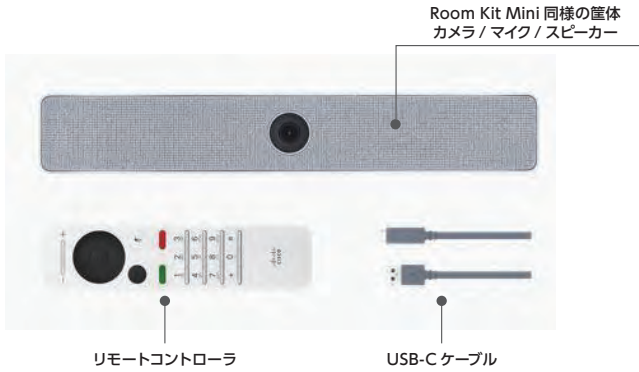

オプション / アクセサリー

USB カメラ / マイク / スピーカー

Webex Room USB

※別途モニターが必要

製品内容	メーカー型番	DIS コード	DIS 定価
Webex Room USB 本体	CS-ROOM-USB-K9	ZCI-CSROOMUSBK9	¥366,440

ワイヤレスプレゼンテーション端末