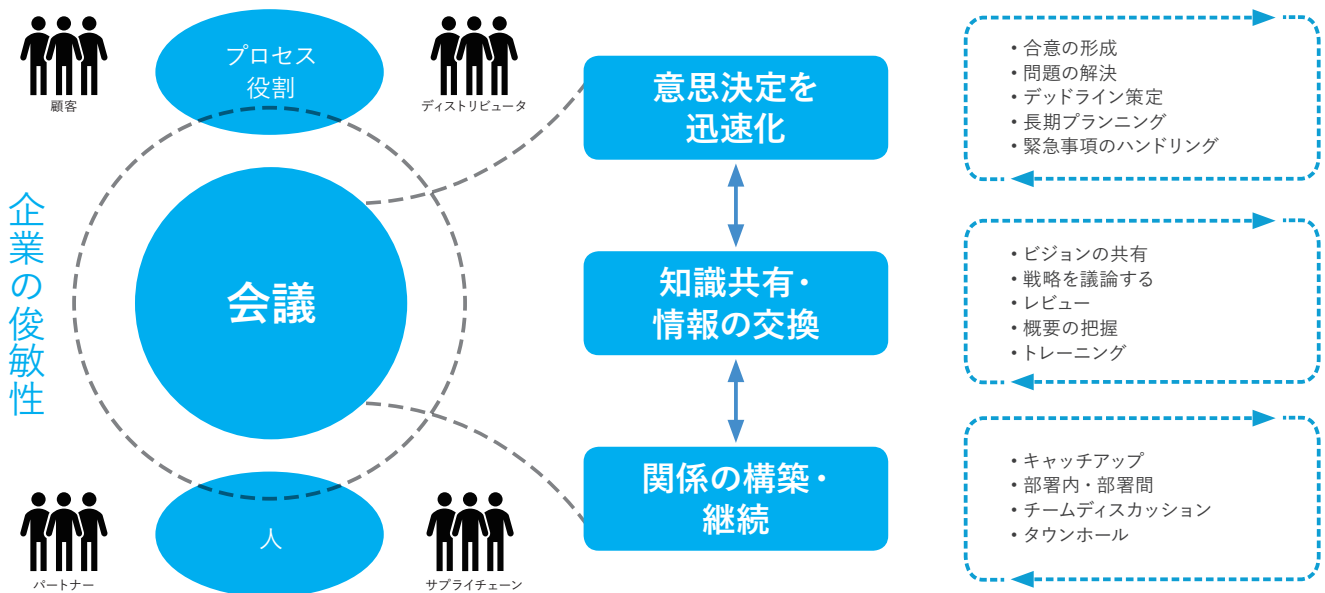

Cisco Collaboration クラウドソリューション Cisco Webex 提案ガイド

2020年4月版

働き方改革を始めましょう

世界の変化に遅れないために

顧客の価値観が大きく変化

今求められる強いチームワーク

頻度の高いコミュニケーションやコラボレーションが必要不可欠

- ・共通の目的
- ・強い信頼
- ・多種多様なメンバー
- ・リアルタイムな情報
- ・個々で判断しアクション

強いチームワークに必要な会議

Cisco Webex で実現する働き方改革

会議の質を下げる要因

1. 会議室と人の調整が大変

2. 会議でしか情報が共有されない

3. 音や映像が貧弱

Webex 3つのクラウドソリューション

Webex Meetings