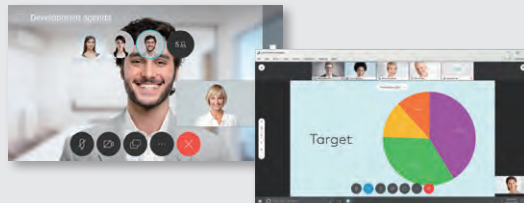

Cisco Collaboration クラウドソリューション Cisco Webex 提案ガイド

2020年4月版

働き方改革を始めましょう

世界の変化に遅れないために

顧客の価値観が大きく変化

今求められる強いチームワーク

頻度の高いコミュニケーションやコラボレーションが必要不可欠

- ・共通の目的
- ・強い信頼
- ・多種多様なメンバー
- ・リアルタイムな情報
- ・個々で判断しアクション

強いチームワークに必要な会議

Cisco Webex で実現する働き方改革

会議の質を下げる要因

1. 会議室と人の調整が大変

2. 会議でしか情報が共有されない

3. 音や映像が貧弱

Webex 3つのクラウドソリューション

Webex Meetings

1. 会議室と人の調整が大変を解決

場所やデバイスに関係なく参加できる
Web・ビデオ
会議サービス

Webex Teams

2. 会議でしか情報が共有されないを解決

リアルタイムの
コミュニケーションを実現
するビジネスチャットツール

Webex Room シリーズ / Webex Board シリーズ

3. 音や映像が貧弱を解決

シンプルな操作で
質の高いビデオ会議を
実現するビデオ会議端末

Webex Meetings

全社員がいつでも自由にどんな
デバイスからでも集まれる会議室を

Webex Meetings とは？

Cisco Webex Meetings は、インターネットを通じて質の高い Web・ビデオ会議を実現するサービスです。専用システムや設備は不要で、Web ブラウザがあれば誰でも、複数人が参加できる Web 会議を簡単に開催、参加することができます。ビデオで相手を見ながら話したり、会議中に別の相手を招待することも可能です。