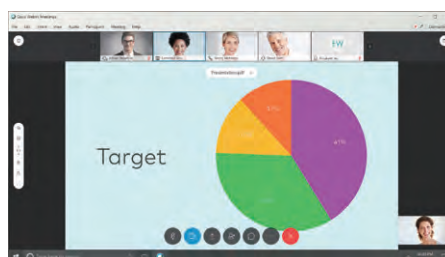

1. 会議室と人の調整が大変を解決

場所やデバイスに関係なく参加できる
Web・ビデオ
会議サービス

Webex Teams

2. 会議でしか情報が共有されないを解決

リアルタイムの
コミュニケーションを実現
するビジネスチャットツール

Webex Room シリーズ / Webex Board シリーズ

3. 音や映像が貧弱を解決

シンプルな操作で
質の高いビデオ会議を
実現するビデオ会議端末

Webex Meetings

全社員がいつでも自由にどんな
デバイスからでも集まれる会議室を

Webex Meetings とは？

Cisco Webex Meetings は、インターネットを通じて質の高い Web・ビデオ会議を実現するサービスです。専用システムや設備は不要で、Web ブラウザがあれば誰でも、複数人が参加できる Web 会議を簡単に開催、参加することができます。ビデオで相手を見ながら話したり、会議中に別の相手を招待することも可能です。

誰でもどこからでも接続可能

世界シェア No.1

※ Synergy Research, 2017

世界**230**ヵ国
以上で利用

登録ライセンス数
1200万ID

毎月の利用者数
5200万人/月

ミーティング時間
30億分/月

資料やデスクトップ画面を簡単に共有

●ビデオファーストなインターフェース

●デスクトップ画面や資料を共有

●書き込みや注釈を共有

Webex Teams

常設されたチームスペースでチャット会議、ファイル共有、ホワイトボードを使ってコラボレーション

Webex Teams とは？

Cisco Webex Teams は、チームと共同作業する際に必要な機能を備えたビジネスチャットツールです。メッセージングの機能に加えて、1対1通話やホワイトボード機能も利用することができます。手書きによる図や書き込みをリアルタイムに共有することも可能です。