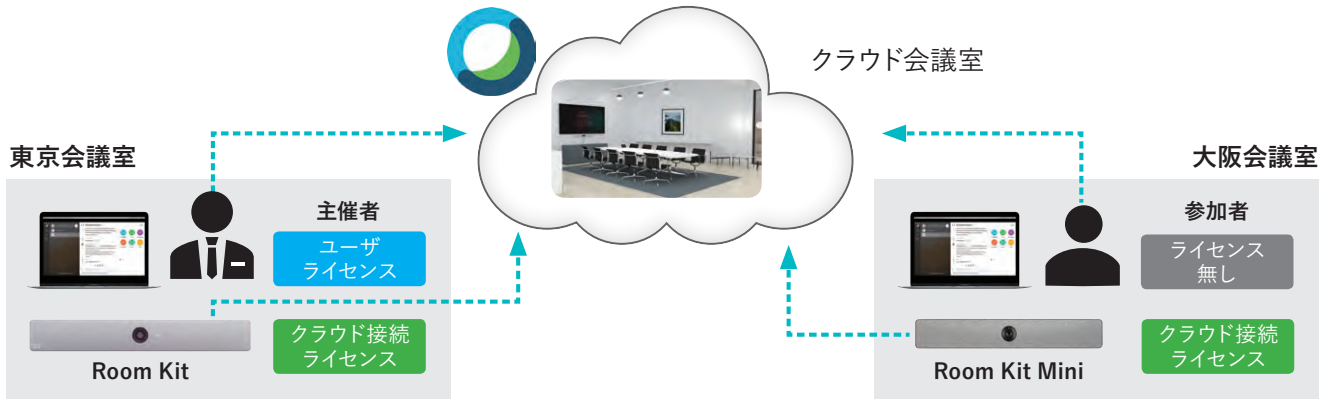

Webex ビデオ会議端末 構成例

①ビデオ会議端末を利用した2拠点会議

本体	製品内容	メーカー型番	DIS コード	数量	定価単価	定価合計
Webex	ユーザライセンス	A-FLEX-NUCM-MC	ZCI-AFLEXNUCMMC	1	¥51,570	¥51,570
Room	Room Kit 本体	CS-KIT-K9	ZCI-CSKITK9/2	1	¥1,585,680	¥1,585,680
Room	Webex Room Kit Mini 本体	CS-KIT-MINI-K9	ZCI-CSKITMINIK9/2	1	¥798,170	¥798,170
Room	Room Kit Mini 専用 スクリーンマウントキット	CS-KIT-MINI-SMK	ZCI-CSKITMINISMK	1	¥23,850	¥23,850
Webex	クラウド接続ライセンス	A-FLEX-ADD-DEVREG	ZCI-AFLEXADDDEVREG	2	¥47,170	¥94,340
合計						¥2,553,610