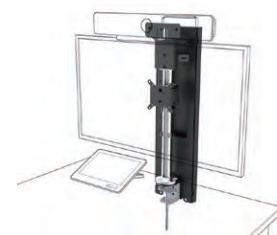

ディスプレイ / スタンド (3rd Party)

一ノ坪製作所

ディスプレイスタンド
+カメラ台

ディスプレイスタンド
+スタンド

モバイルスタンド

テーブルクランプ

設置スタンド (一ノ坪製作所社製)

製品内容	対応機種	メーカー型番	DIS コード	DIS 定価
55 インチディスプレイ用スタンド	32~60 インチディスプレイ	TCDS-IC55N	ZINB-TCDSIC55N	¥OPEN
70 インチディスプレイ用スタンド	50~70 インチディスプレイ	TCDS-IC70N	ZINB-TCDSIC70N	¥OPEN
Room Kit 専用 カメラ台	Room Kit / Plus / Pro	TCDS-SRKCA	ZINB-TCDSSRKCA	¥OPEN
Room Kit 専用 スタンド	Room Kit / Plus / Pro	TCDS-SRKST	ZINB-TCDSSRKST	¥OPEN
モバイルスタンド	Room Kit Mini	TCAM-MSRKM10	ZINB-TCAMMSRKM10	¥OPEN
テーブルクランプ	Room Kit Mini	TCAM-TCRKM10	ZINB-TCAMTCRKM10	¥OPEN