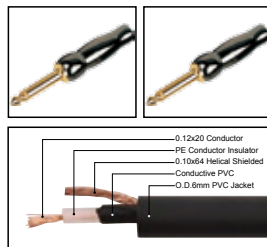

LENGTH	LENGTH	COLOR
1M-50M	1 FT-60 FT	☐ R ☐ Y ☐ B ☐ G ☐ W ☐ BK