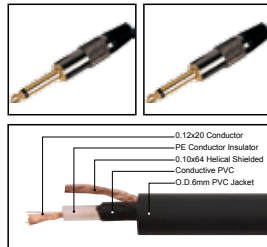

LENGTH	LENGTH	COLOR
1M-50M	1 FT-60 FT	☐ R ☐ Y ☐ B ☐ G ☐ W ☐ BK