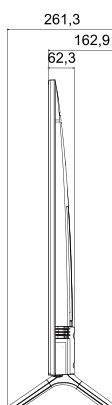

Specifications

HG55RU750EBXEN

Connectors

1. DIGITAL AUDIO OUT(OPTICAL)
2. USB(5V 0.5A)
3. USB (HDD 5V 1A)
4. HDMI IN3(ARC)
5. HDMI IN2
6. HDMI IN1
7. ANT IN
8. AV IN
9. DATA
10. LAN