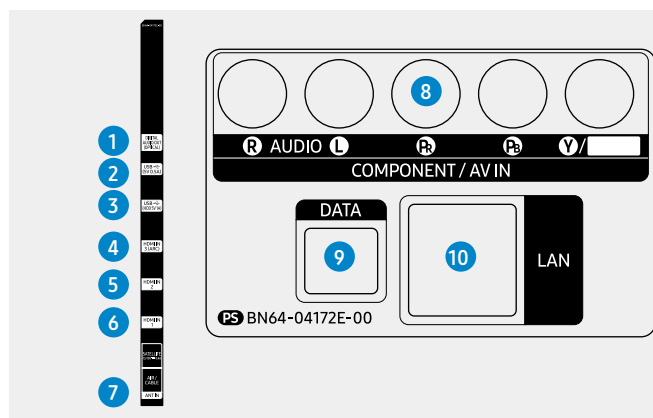

HG65RU750EBXEN

Connectors

1. DIGITAL AUDIO OUT(OPTICAL)
2. USB(5V 0.5A)
3. USB (HDD 5V 1A)
4. HDMI IN3(ARC)
5. HDMI IN2
6. HDMI IN1
7. ANT IN
8. AV IN
9. DATA
10. LAN