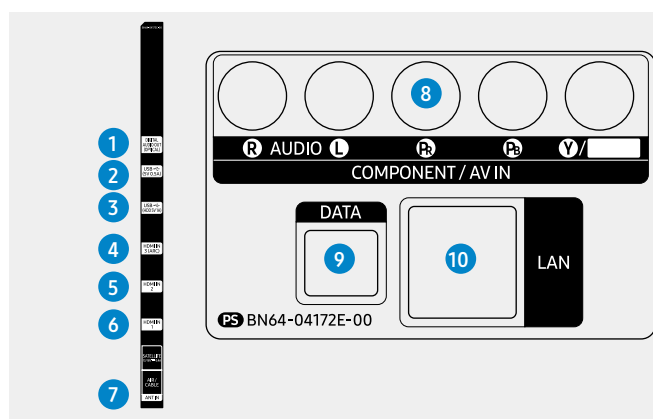

Specifications

HG55RU750EBXEN

Connectors

1. DIGITAL AUDIO OUT(OPTICAL)
2. USB(5V 0.5A)
3. USB (HDD 5V 1A)
4. HDMI IN3(ARC)
5. HDMI IN2
6. HDMI IN1
7. ANT IN
8. AV IN
9. DATA
10. LAN