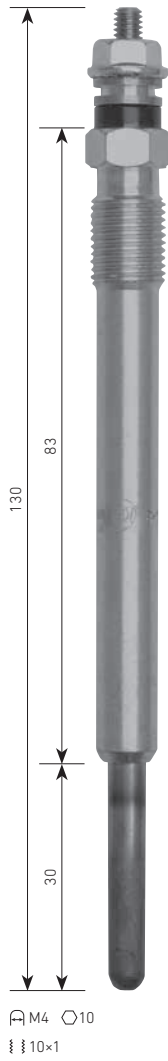

B-112
MERCEDES-BENZ
OM 668
⚡11.5V