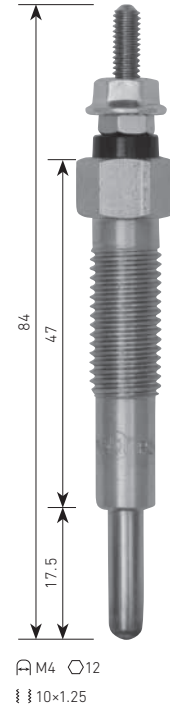

PZ-36
MAZDA
RS, VS
⚡11V