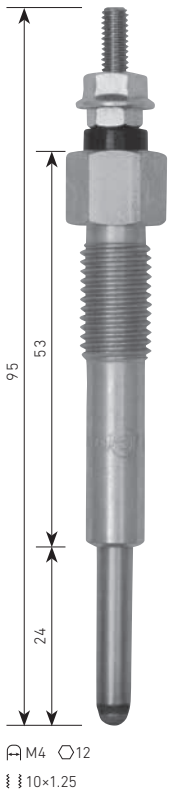

(ACTUAL SIZE) (mm)

**PI-48**ISUZU  
4BA1, 4BC1  
⚡9.5V**PI-49**ISUZU  
4JA1, etc.  
⚡11V**PI-50**ISUZU  
4BC2, etc.  
⚡23V**PI-51**ISUZU  
4EC1T, etc.  
⚡5V**PI-52**ISUZU  
4BA1  
⚡23V**PI-55**ISUZU  
4EC1  
⚡5V**PI-57**ISUZU  
4EC1T, etc.  
⚡11V**PI-58**ISUZU  
C233, etc.  
⚡11V**PI-59**ISUZU  
4FG1, etc.  
⚡11V**PK-115**KOMATSU  
4D105  
⚡20.5V**PK-116**KOMATSU  
4D92  
⚡22.5V