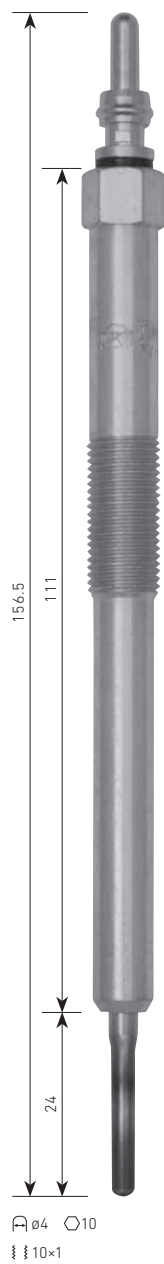

# IMAGES

(ACTUAL SIZE) (mm)

**A-608**  
CHEVROLET  
Z 22 D1  
⚡4.4V

**A-609**  
SSANGYONG  
D27DTP  
⚡5V

**A-610**  
SSANGYONG  
D20DTF, D20DTR  
⚡4.4V

**B-049**  
ALFA ROMEO  
VM80A, VM81A  
⚡11V

**B-053**  
FORD  
LTA, LTB, LTC  
⚡11.5V