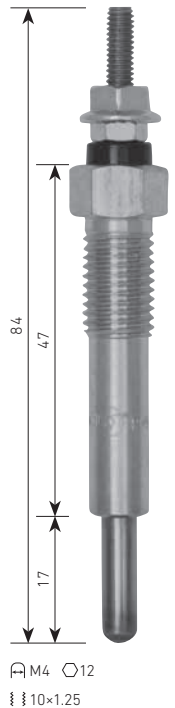

ISUZU

4HL1, 4HU1  
⚡23V

⌀ M4    ⌀12  
 10x1.25

**PI-175**

ISUZU

4JJ1  
⚡11V

⌀ M4    ⌀12  
 10x1.25

⚡ = VOLTAGE

(ACTUAL SIZE) (mm)

**PI-48**ISUZU  
4BA1, 4BC1  
⚡9.5V**PI-49**ISUZU  
4JA1, etc.  
⚡11V**PI-50**ISUZU  
4BC2, etc.  
⚡23V**PI-51**ISUZU  
4EC1T, etc.  
⚡5V**PI-52**ISUZU  
4BA1  
⚡23V**PI-55**ISUZU  
4EC1  
⚡5V**PI-57**ISUZU  
4EC1T, etc.  
⚡11V**PI-58**ISUZU  
C233, etc.  
⚡11V**PI-59**ISUZU  
4FG1, etc.  
⚡11V**PK-115**KOMATSU  
4D105  
⚡20.5V**PK-116**KOMATSU  
4D92  
⚡22.5V