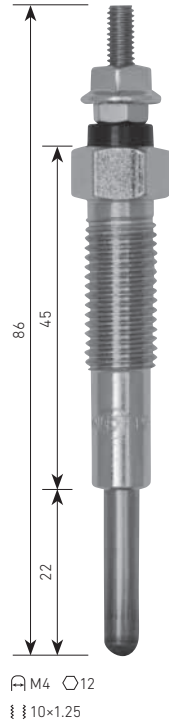

PZ-33
MAZDA
R2, RF, XA
⚡10.5V