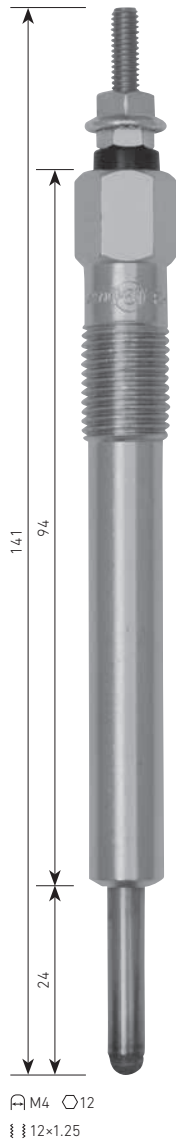

PI-50

ISUZU
4BC2, etc.
⚡23V