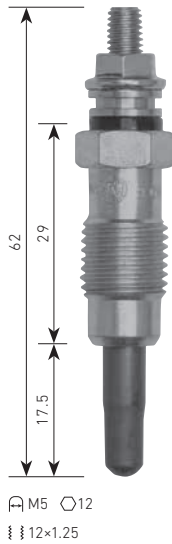

B-088

FORD
RFN, etc.
⚡10V