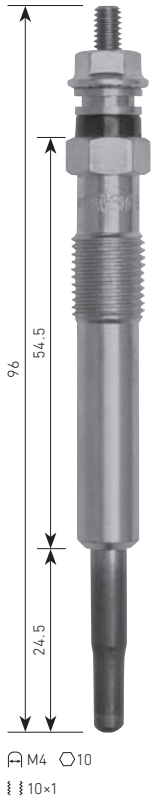

(ACTUAL SIZE) (mm)

B-105
FORD
BHDA, etc.
10V