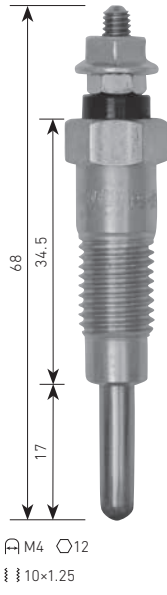

PS-210

YANMAR

3TN63U-NC, etc.
⚡10V