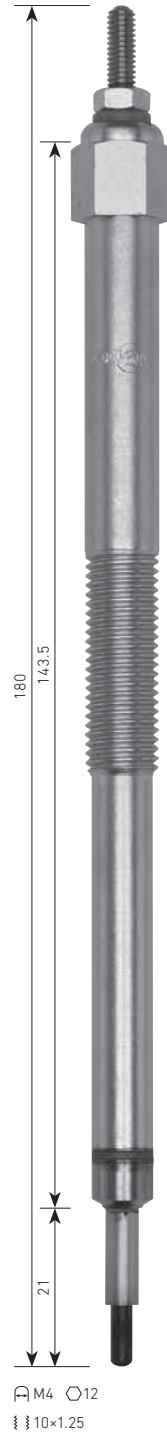

JPX-72

NISSAN
YD22DD, etc.
⚡11V