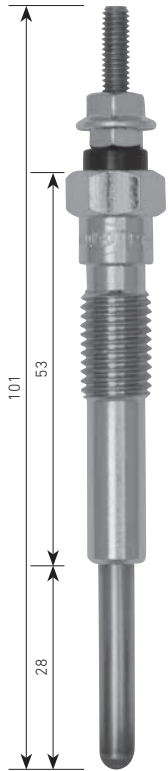

PT-150

TOYOTA
1C, 2C
⚡11V

⌀ M4 ⌀12
⋄ 10x1.25