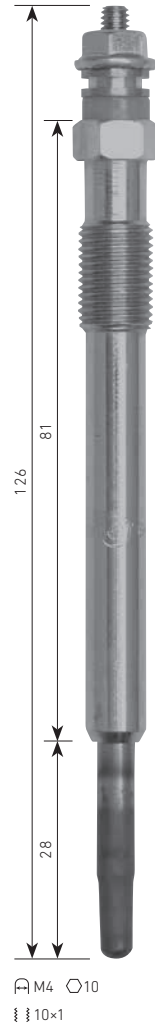

B-100

OPEL, VAUXHALL
X 20 DTL
⚡11V