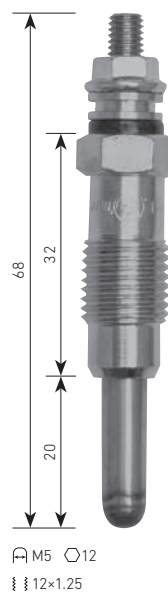

# IMAGES

(ACTUAL SIZE) (mm)

**A-608**  
CHEVROLET  
Z 22 D1  
⚡4.4V

**A-609**  
SSANGYONG  
D27DTP  
⚡5V

**A-610**  
SSANGYONG  
D20DTF, D20DTR  
⚡4.4V

**B-049**  
ALFA ROMEO  
VM80A, VM81A  
⚡11V

**B-053**  
FORD  
LTA, LTB, LTC  
⚡11.5V