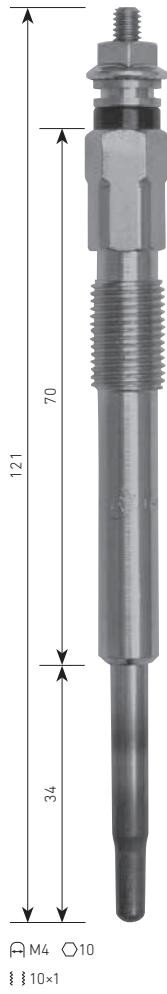

B-113
CITROËN, PEUGEOT
THX
⚡11V