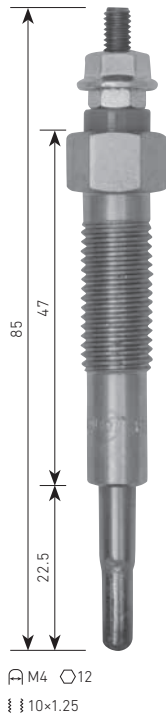

PZ-39

MAZDA
WL-T, etc.
⚡11V