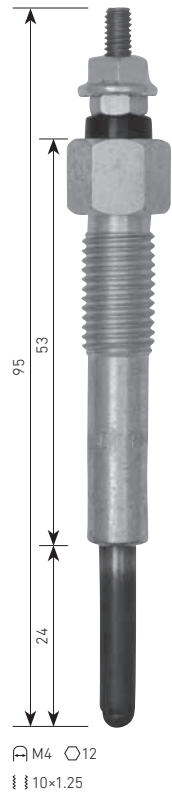

(ACTUAL SIZE) (mm)

**PI-48**ISUZU  
4BA1, 4BC1  
⚡9.5V**PI-49**ISUZU  
4JA1, etc.  
⚡11V**PI-50**ISUZU  
4BC2, etc.  
⚡23V**PI-51**ISUZU  
4EC1T, etc.  
⚡5V**PI-52**ISUZU  
4BA1  
⚡23V**PI-55**ISUZU  
4EC1  
⚡5V**PI-57**ISUZU  
4EC1T, etc.  
⚡11V**PI-58**ISUZU  
C233, etc.  
⚡11V**PI-59**ISUZU  
4FG1, etc.  
⚡11V**PK-115**KOMATSU  
4D105  
⚡20.5V**PK-116**KOMATSU  
4D92  
⚡22.5V