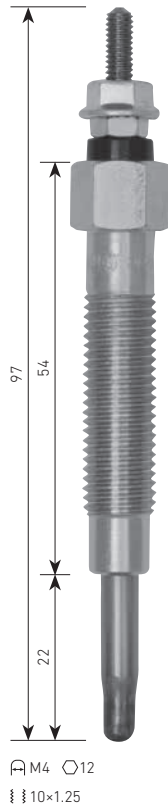

PM-166
HYUNDAI
D4BA
↖11V