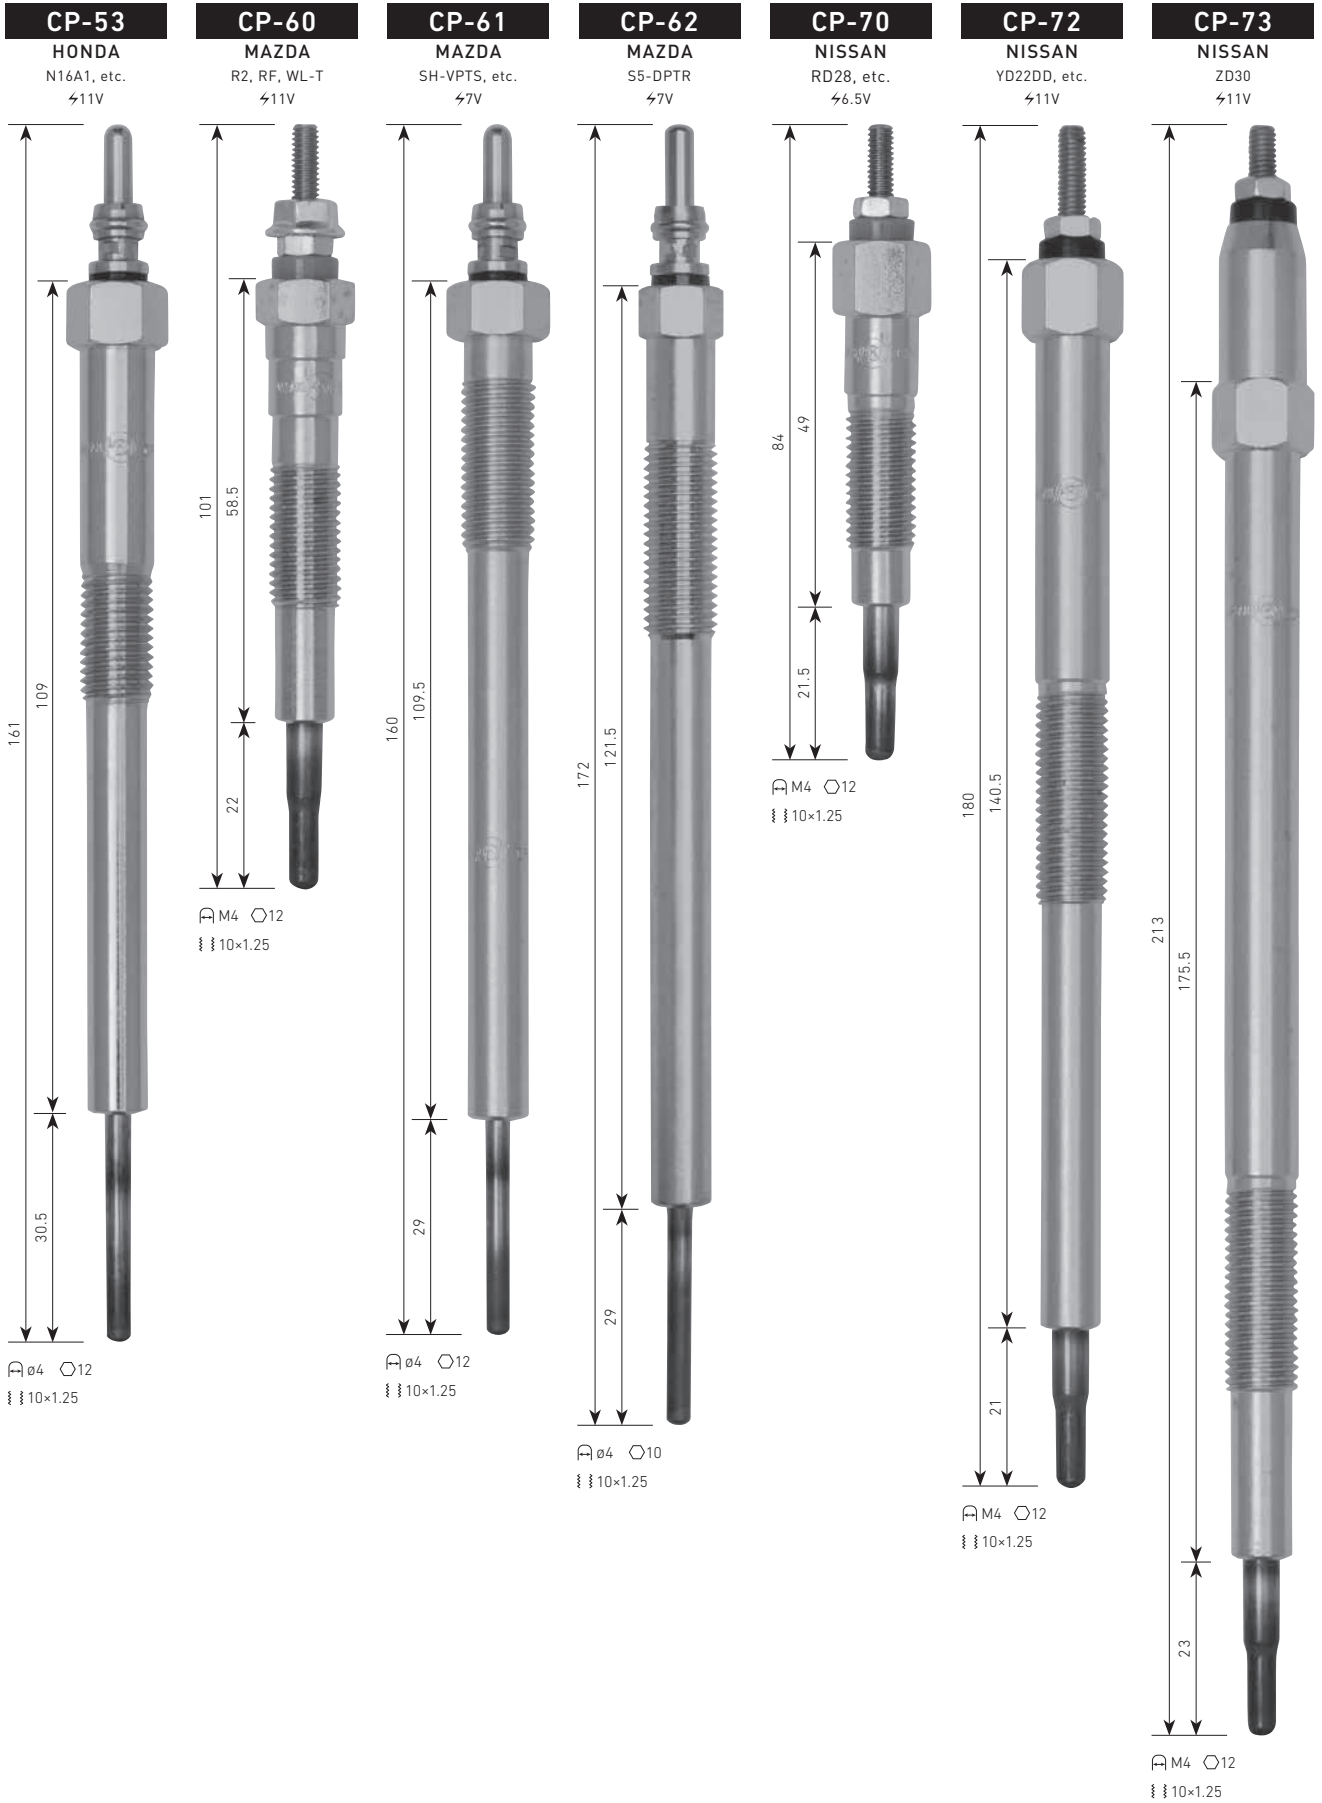

(ACTUAL SIZE) (mm)