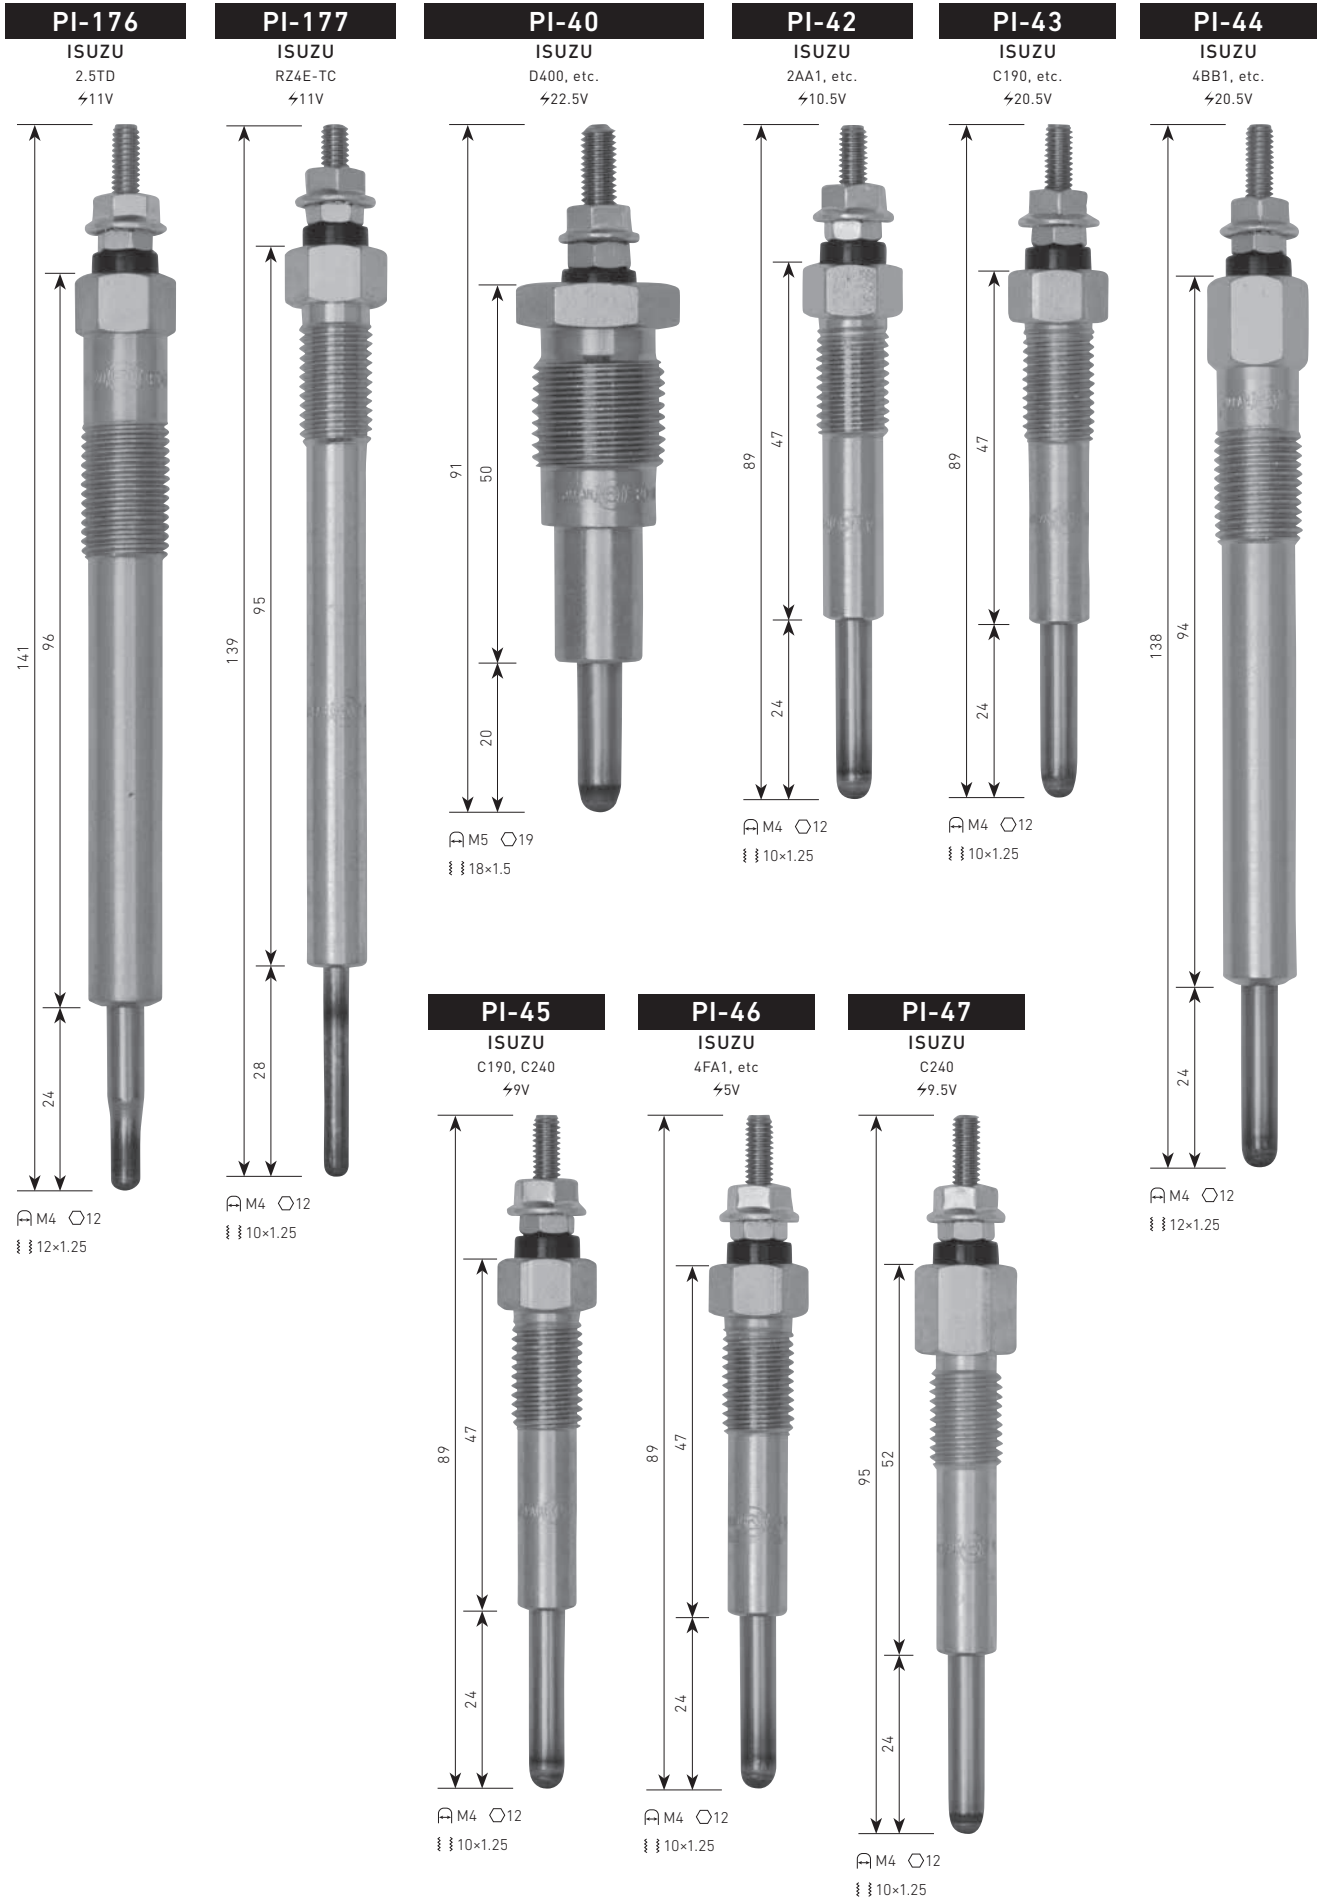

(ACTUAL SIZE) (mm)