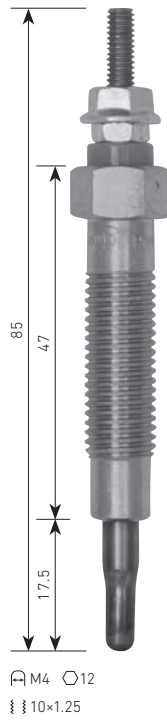

PM-167
MITSUBISHI
4D56T, 4D68
↖11V