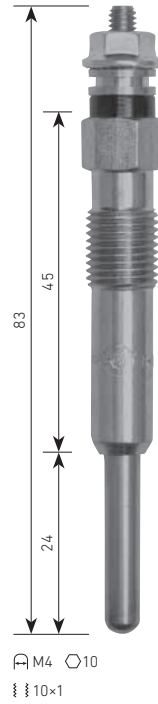

B-085

HONDA
20TD
⚡11V