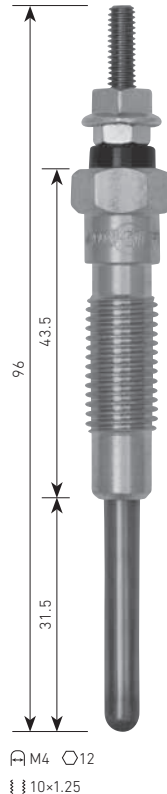

PT-144
TOYOTA
L
411V