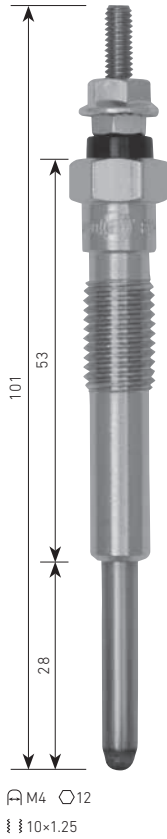

⚡11V

⚡ = VOLTAGE

(ACTUAL SIZE) (mm)

**PT-108**  
TOYOTA  
2B, 3B, 2J, B  
423V

**PT-109**  
TOYOTA  
2B, 3B, 2J, B  
420.5V

**PT-140**  
TOYOTA  
1N, 2J, 2L, L  
47V

**PT-141**  
TOYOTA  
2B, 2H, 3B, H2H  
414V