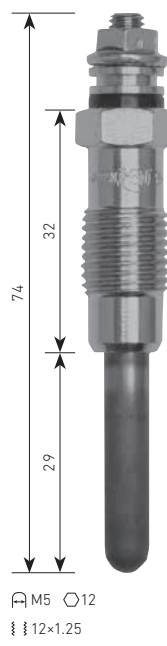

# IMAGES

(ACTUAL SIZE) (mm)

**A-608**  
CHEVROLET  
Z 22 D1  
⚡4.4V

**A-609**  
SSANGYONG  
D27DTP  
⚡5V

**A-610**  
SSANGYONG  
D20DTF, D20DTR  
⚡4.4V

**B-049**  
ALFA ROMEO  
VM80A, VM81A  
⚡11V

**B-053**  
FORD  
LTA, LTB, LTC  
⚡11.5V