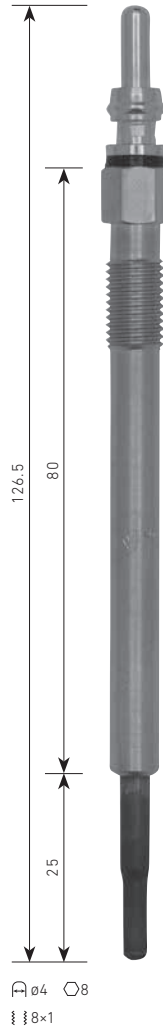

B-134

CITROËN, PEUGEOT
D17BTD4, UHZ
⚡11V