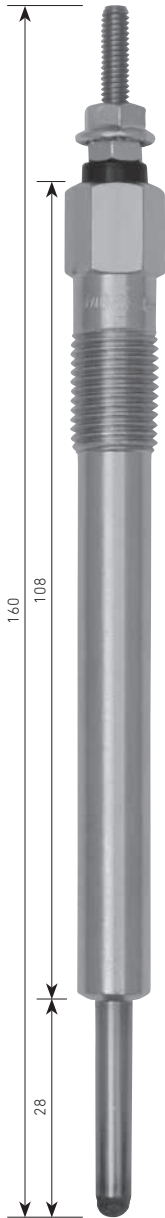

PH-26

HINO

J05C, S05C, S05D
⚡23V

⌀ M4   ⌀12
12x1.25