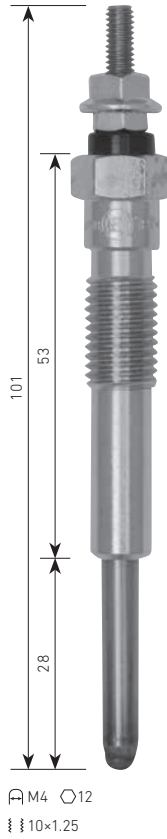

⚡11V

⚡ = VOLTAGE

(ACTUAL SIZE) (mm)

**PT-108**  
TOYOTA  
2B, 3B, 2J, B  
423V

**PT-109**  
TOYOTA  
2B, 3B, 2J, B  
420.5V

**PT-140**  
TOYOTA  
1N, 2J, 2L, L  
47V

**PT-141**  
TOYOTA  
2B, 2H, 3B, H2H  
414V