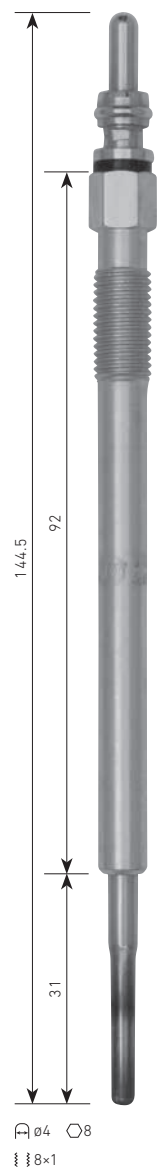

# IMAGES

(ACTUAL SIZE) (mm)

**A-608**  
CHEVROLET  
Z 22 D1  
⚡4.4V

**A-609**  
SSANGYONG  
D27DTP  
⚡5V

**A-610**  
SSANGYONG  
D20DTF, D20DTR  
⚡4.4V

**B-049**  
ALFA ROMEO  
VM80A, VM81A  
⚡11V

**B-053**  
FORD  
LTA, LTB, LTC  
⚡11.5V