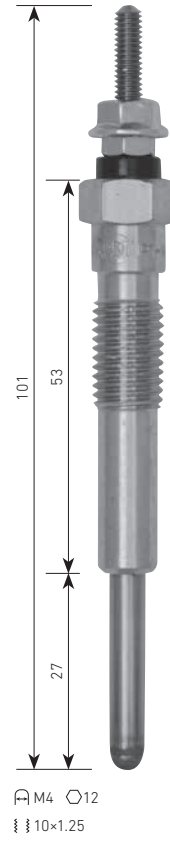

PT-94
TOYOTA
B, 2J
⚡19V