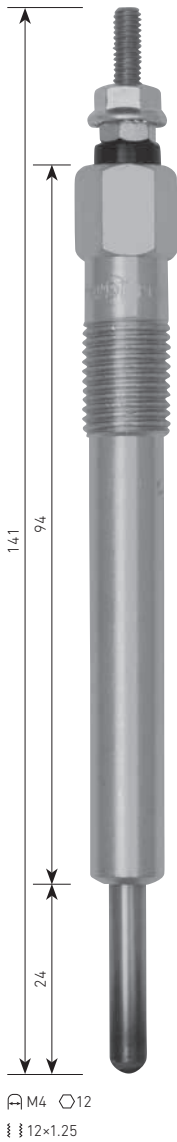

PI-49

ISUZU
4JA1, etc.
⚡11V