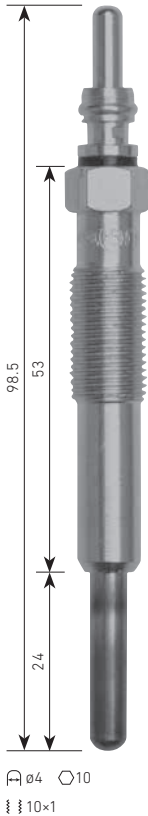

B-102

RENAULT
F8Q
⚡11V