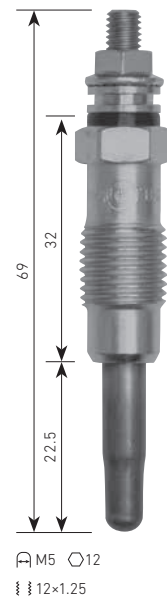

B-078
MERCEDES-BENZ
OM 601.912, etc.
⚡11.5V