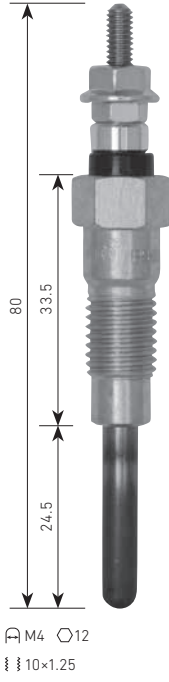

PS-207
KUBOTA
D905, etc.
⚡11V