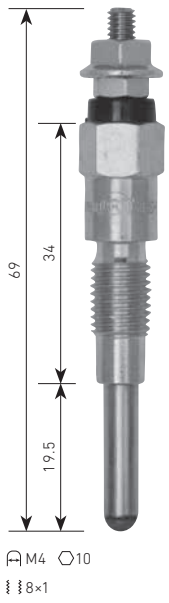

PS-206
KUBOTA
D662, etc.
⚡11V