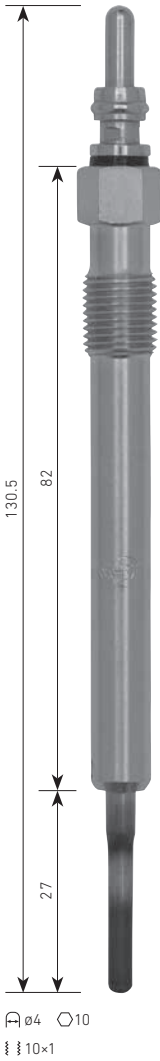

B-132

VOLKSWAGEN
CAAA, etc.
⚡4.4V