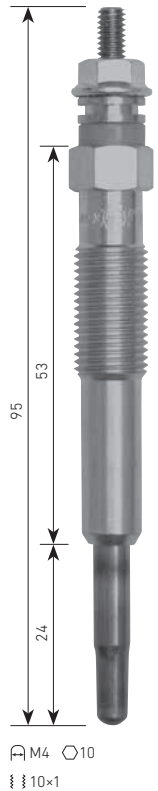

B-094

RENAULT
F8Q
⚡11V