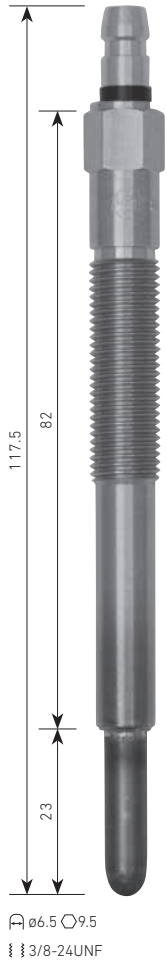

PK-98
KOMATSU
3300, 3304, 340
↖24V