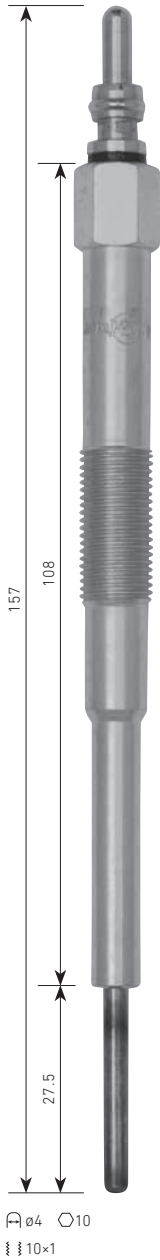

⌀ ⌀4    ⌀10  
~ 10x1

⚡ = VOLTAGE

(ACTUAL SIZE) (mm)

**PN-901**  
NISSAN, RENAULT  
M9T, R9M  
⚡4.5V

**PR-801**  
SUBARU  
EE20Z  
⚡11V

**PS-200**  
KUBOTA  
⚡12.5V

**PS-201**  
KUBOTA  
D600-C, etc.  
⚡10.5V