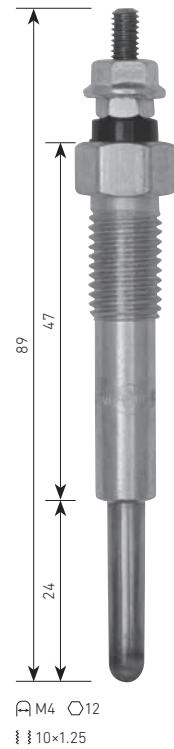

ISUZU

4HL1, 4HU1  
⚡23V

⌀ M4    ⌀12  
 10x1.25

**PI-175**

ISUZU

4JJ1  
⚡11V

⌀ M4    ⌀12  
 10x1.25

⚡ = VOLTAGE

(ACTUAL SIZE) (mm)

**PI-48**ISUZU  
4BA1, 4BC1  
⚡9.5V**PI-49**ISUZU  
4JA1, etc.  
⚡11V**PI-50**ISUZU  
4BC2, etc.  
⚡23V**PI-51**ISUZU  
4EC1T, etc.  
⚡5V**PI-52**ISUZU  
4BA1  
⚡23V**PI-55**ISUZU  
4EC1  
⚡5V**PI-57**ISUZU  
4EC1T, etc.  
⚡11V**PI-58**ISUZU  
C233, etc.  
⚡11V**PI-59**ISUZU  
4FG1, etc.  
⚡11V**PK-115**KOMATSU  
4D105  
⚡20.5V**PK-116**KOMATSU  
4D92  
⚡22.5V