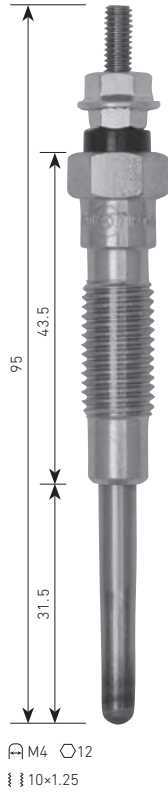

⚡11V

⚡ = VOLTAGE

(ACTUAL SIZE) (mm)

**PT-108**  
TOYOTA  
2B, 3B, 2J, B  
423V

**PT-109**  
TOYOTA  
2B, 3B, 2J, B  
420.5V

**PT-140**  
TOYOTA  
1N, 2J, 2L, L  
47V

**PT-141**  
TOYOTA  
2B, 2H, 3B, H2H  
414V