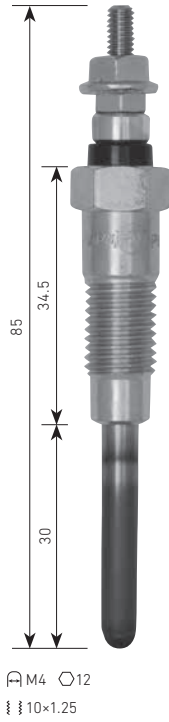

PS-215

ONAN

⚡23V