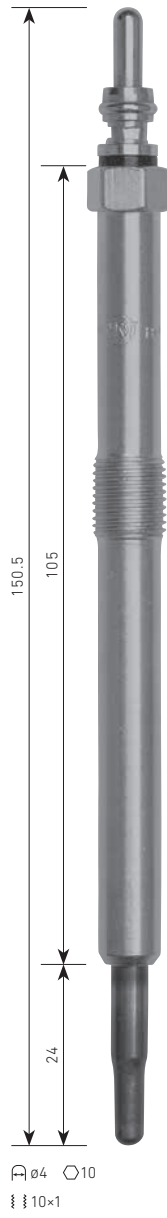

B-116
NISSAN, RENAULT
G9T, G9U
⚡11V