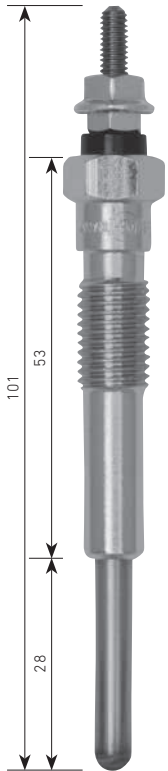

PT-153

TOYOTA
12HT, etc.
⚡23V

⌀ M4 ⌀12
⋄ 10x1.25