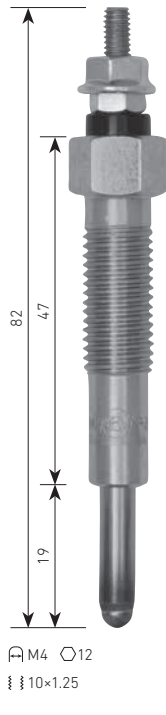

PZ-701

MAZDA
HA, VS
⚡24V