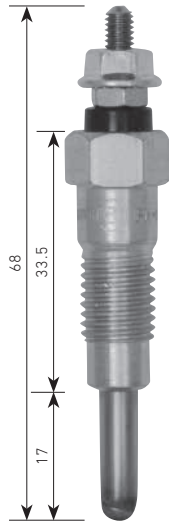

PN-85

NISSAN
SD20, etc.
⚡9V