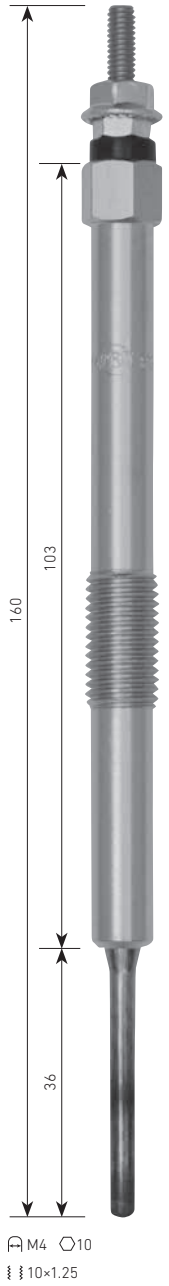

**PT-155**

TOYOTA  
1N, etc.  
⚡11V

⌀ M4 ⌀12  
⋄ 10x1.25

⚡ = VOLTAGE

(ACTUAL SIZE) (mm)

**PT-157**  
TOYOTA  
1CD-FTV, etc.  
⚡11V

**PT-158**  
TOYOTA  
1HZ  
⚡11V

**PT-159**  
TOYOTA  
1ND-TV  
⚡11V