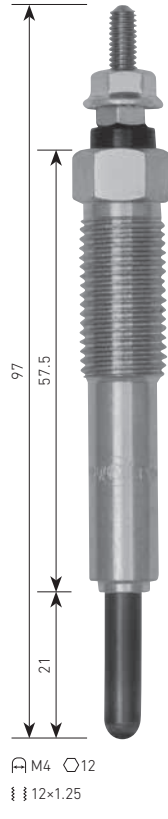

(ACTUAL SIZE) (mm)

**PI-48**ISUZU  
4BA1, 4BC1  
⚡9.5V**PI-49**ISUZU  
4JA1, etc.  
⚡11V**PI-50**ISUZU  
4BC2, etc.  
⚡23V**PI-51**ISUZU  
4EC1T, etc.  
⚡5V**PI-52**ISUZU  
4BA1  
⚡23V**PI-55**ISUZU  
4EC1  
⚡5V**PI-57**ISUZU  
4EC1T, etc.  
⚡11V**PI-58**ISUZU  
C233, etc.  
⚡11V**PI-59**ISUZU  
4FG1, etc.  
⚡11V**PK-115**KOMATSU  
4D105  
⚡20.5V**PK-116**KOMATSU  
4D92  
⚡22.5V

⚡ = VOLTAGE

(ACTUAL SIZE) (mm)

**PK-96**  
KOMATSU  
4D120, 4D130  
↖22.5V

**PK-98**  
KOMATSU  
3300, 3304, 340  
↖24V

**PM-160**  
MITSUBISHI  
4D30  
↖24V

**PM-161**  
MITSUBISHI  
4D55  
↖6V

**PM-162**  
MITSUBISHI  
4DR7  
↖11V