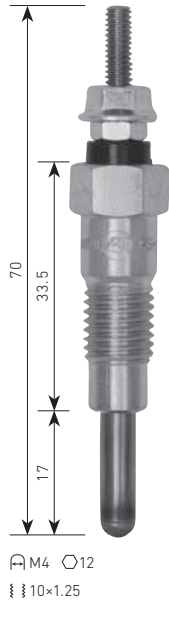

⌀ ⌀4    ⌀10  
~ 10x1

⚡ = VOLTAGE

(ACTUAL SIZE) (mm)

**PN-901**  
NISSAN, RENAULT  
M9T, R9M  
⚡4.5V

**PR-801**  
SUBARU  
EE20Z  
⚡11V

**PS-200**  
KUBOTA  
⚡12.5V

**PS-201**  
KUBOTA  
D600-C, etc.  
⚡10.5V