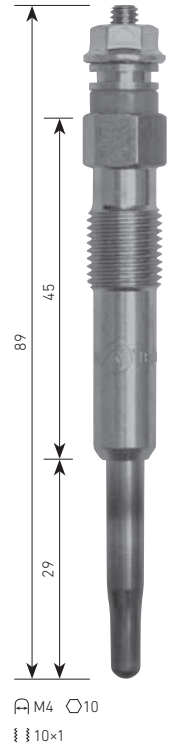

B-087

CITROËN, PEUGEOT
VJX, etc.
⚡11V