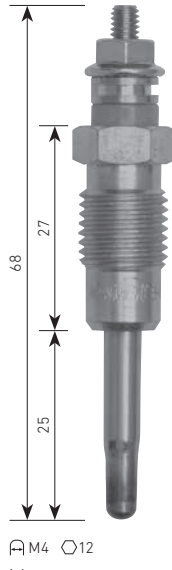

B-083

RENAULT
F8Q
⚡11V