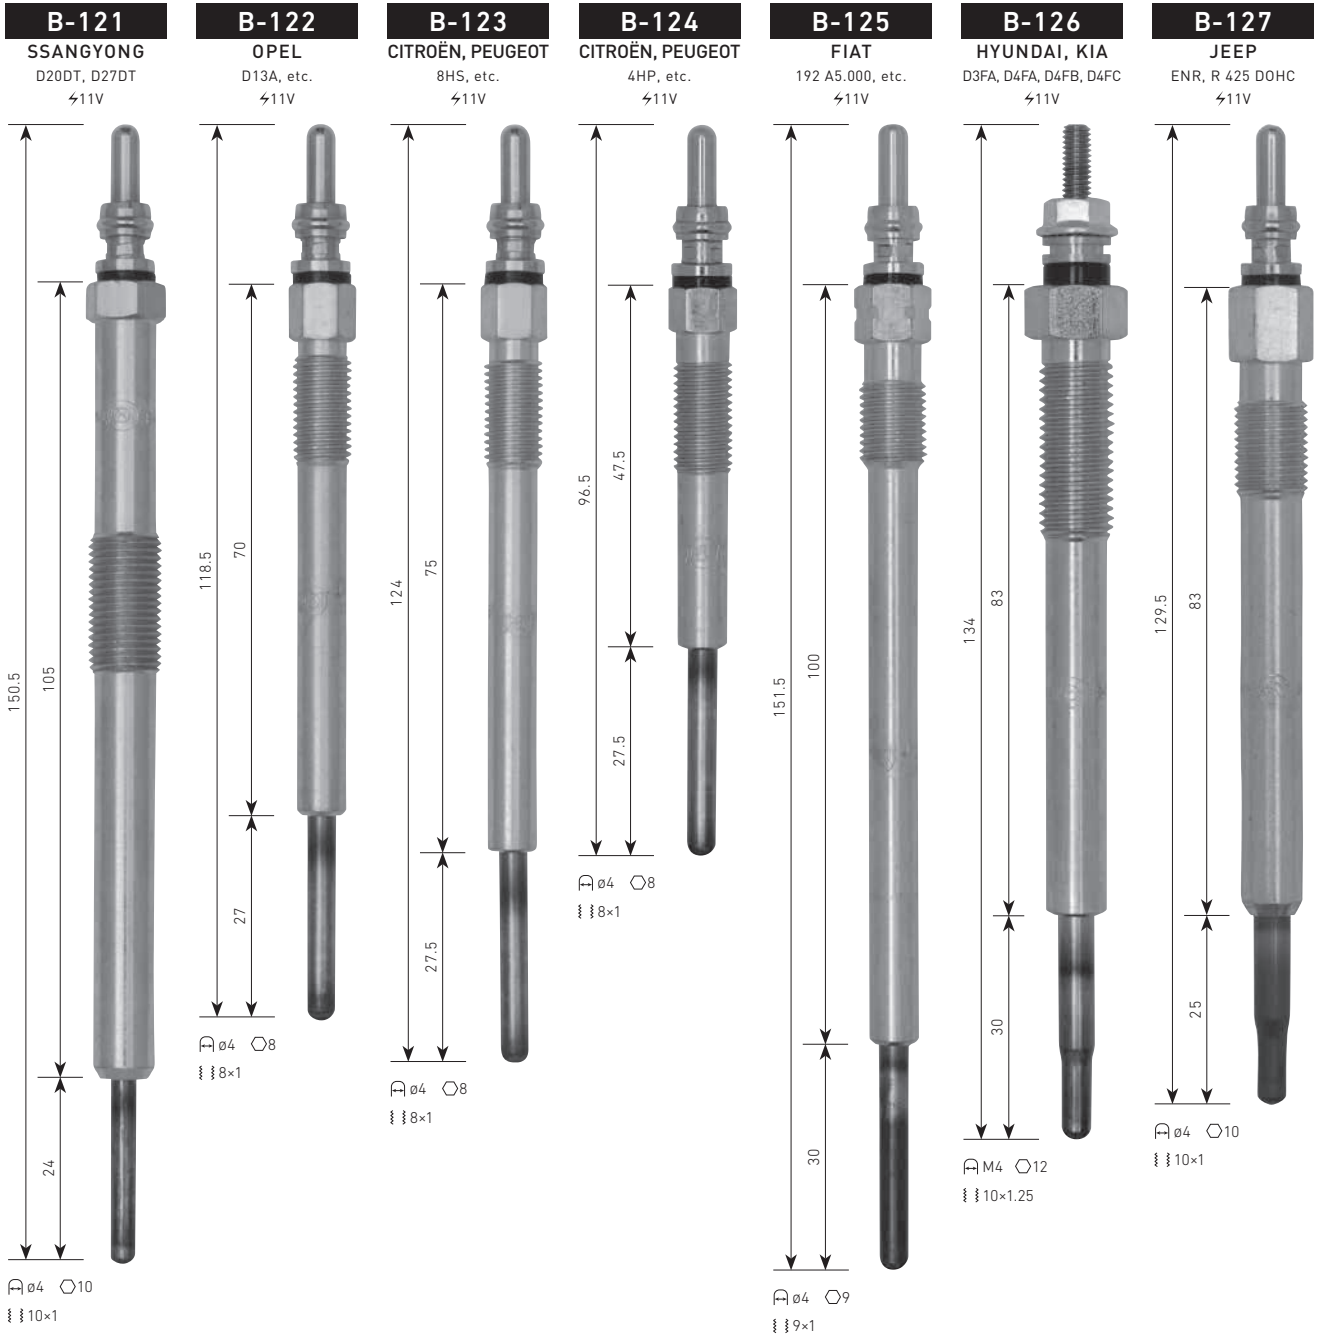

**B-120**  
**HYUNDAI, KIA**  
 D4CB  
 ⚡11V

⚡ = VOLTAGE

(ACTUAL SIZE) (mm)

**B-129**

**MERCEDES-BENZ**  
OM 629.910, etc.  
⚡4.4V

**B-131**

**CITROËN, PEUGEOT**  
4HX, etc.  
⚡11V

**B-132**