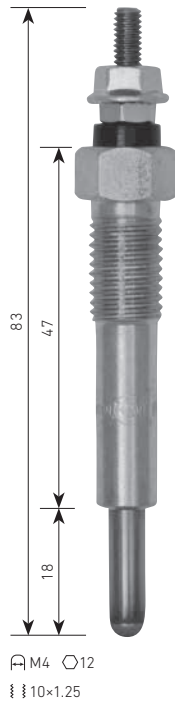

ISUZU

4HL1, 4HU1  
⚡23V

⌀ M4    ⌀12  
 10x1.25

**PI-175**

ISUZU

4JJ1  
⚡11V

⌀ M4    ⌀12  
 10x1.25

⚡ = VOLTAGE

(ACTUAL SIZE) (mm)

**PI-48**ISUZU  
4BA1, 4BC1  
⚡9.5V**PI-49**ISUZU  
4JA1, etc.  
⚡11V**PI-50**ISUZU  
4BC2, etc.  
⚡23V**PI-51**ISUZU  
4EC1T, etc.  
⚡5V**PI-52**ISUZU  
4BA1  
⚡23V**PI-55**ISUZU  
4EC1  
⚡5V**PI-57**ISUZU  
4EC1T, etc.  
⚡11V**PI-58**ISUZU  
C233, etc.  
⚡11V**PI-59**ISUZU  
4FG1, etc.  
⚡11V**PK-115**KOMATSU  
4D105  
⚡20.5V**PK-116**KOMATSU  
4D92  
⚡22.5V