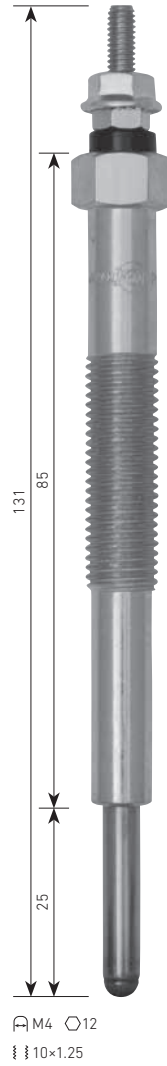

PM-163
MITSUBISHI
4D32, etc.
↖23V