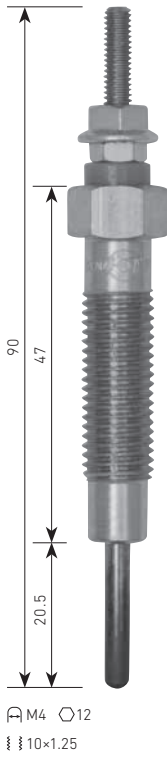

PM-165
MITSUBISHI
4M40, 4M40T
↖11V