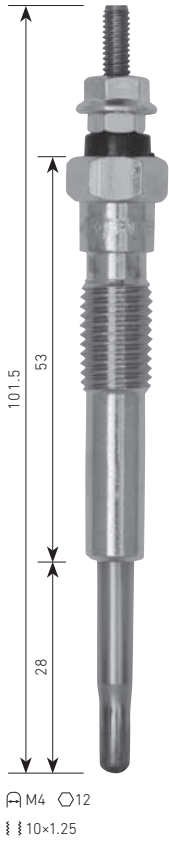

**PT-155**

TOYOTA  
1N, etc.  
⚡11V

⌀ M4 ⌀12  
⋄ 10x1.25

⚡ = VOLTAGE

(ACTUAL SIZE) (mm)

**PT-157**  
TOYOTA  
1CD-FTV, etc.  
⚡11V

**PT-158**  
TOYOTA  
1HZ  
⚡11V

**PT-159**  
TOYOTA  
1ND-TV  
⚡11V