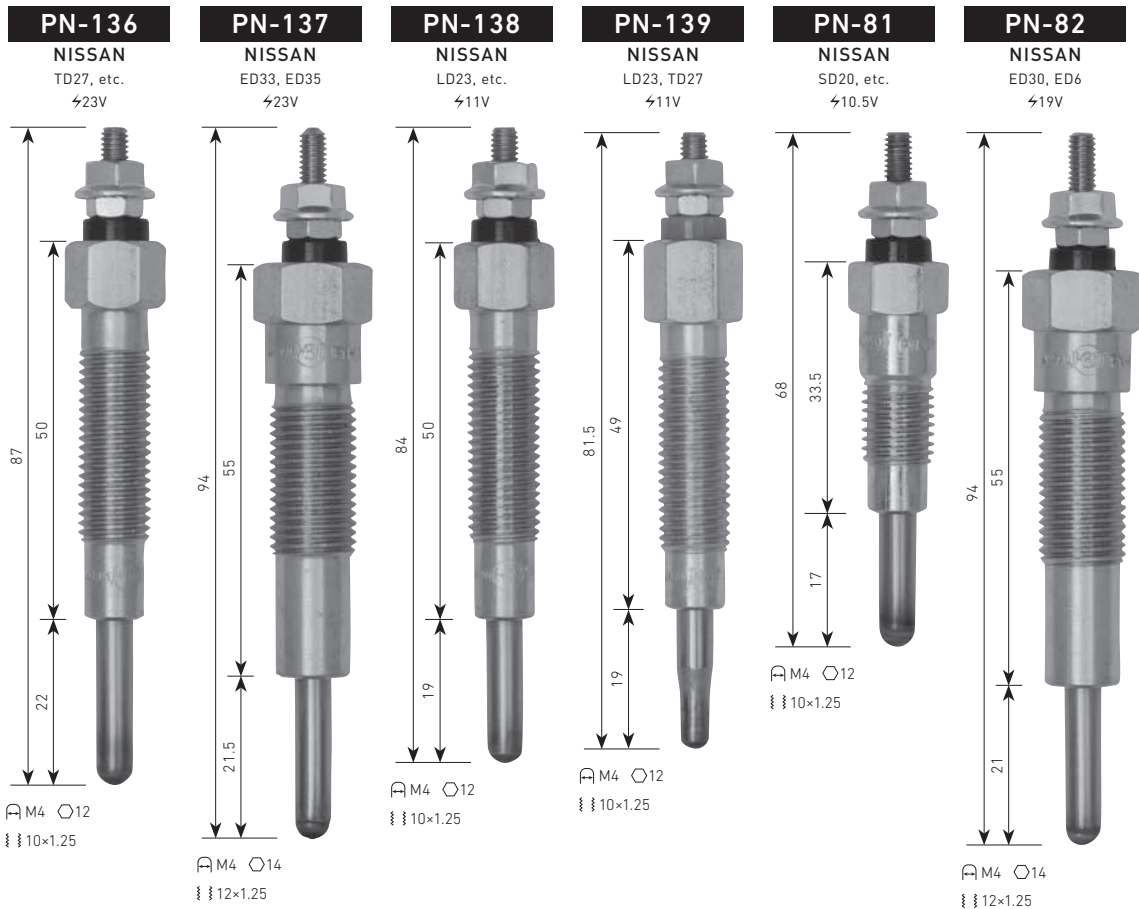

**PN-127**  
**NISSAN**  
 CD17  
 ⚡8.5V

**PN-128**  
**NISSAN**  
 SD15, etc.  
 ⚡6.5V

⚡ = VOLTAGE

(ACTUAL SIZE) (mm)

**PN-84**

NISSAN  
ED30  
⚡10V

⌀ M4    ⌀14  
~ 12x1.25

**PN-85**

NISSAN  
SD20, etc.  
⚡9V

⌀ M4    ⌀12  
~ 10x1.25

**PN-86**

NISSAN  
SD15, etc.  
⚡9.5V

⌀ M4    ⌀12  
~ 10x1.25

**PN-87**

NISSAN  
SD20, etc.  
⚡11V

⌀ M4    ⌀12  
~ 10x1.25