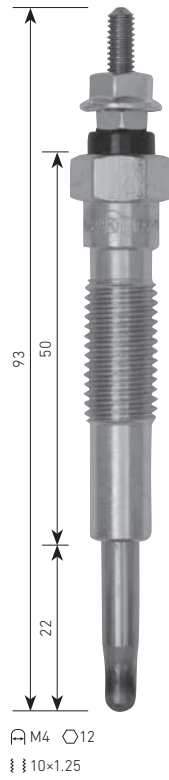

PZ-702

MAZDA
RF, VS, WL
⚡11V