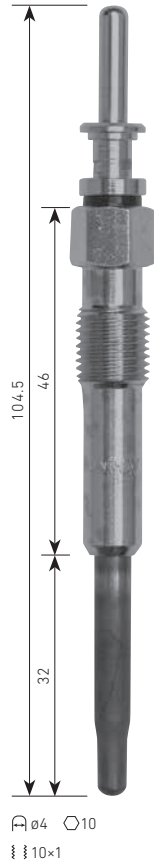

B-104

BMW
M47 D20, etc.
⚡11V