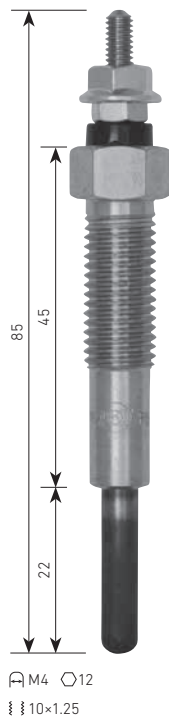

PS-203
ISHIKAWAJIMA
⚡10.5V