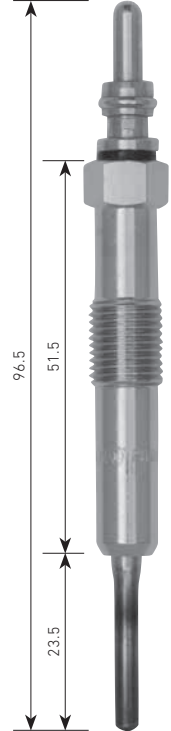

NISSAN  
SD20, etc.  
⚡9V

⌀ M4    ⌀12  
~ 10x1.25

**PN-86**

NISSAN  
SD15, etc.  
⚡9.5V

⌀ M4    ⌀12  
~ 10x1.25

**PN-87**

NISSAN  
SD20, etc.  
⚡11V

⌀ M4    ⌀12  
~ 10x1.25

**PN-88**

NISSAN  
SD22, etc.  
⚡19V

⌀ M4    ⌀12  
~ 10x1.25

**PN-89**

NISSAN  
LD20, LD28  
⚡11V

⌀ M5    ⌀12  
~ 12x1.25

**PN-900**

NISSAN, RENAULT  
K9K  
⚡4.4V