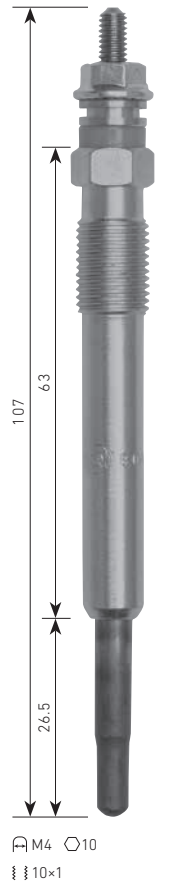

B-089

CITROËN, PEUGEOT
4HX, etc.
⚡11V