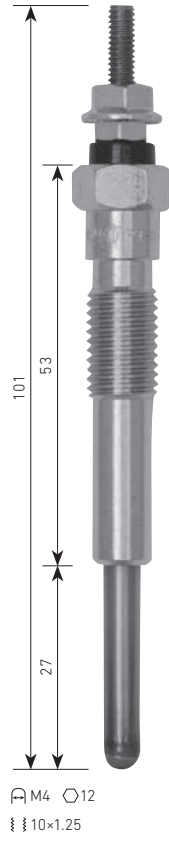

PT-93
TOYOTA
B, 2J
⚡8V