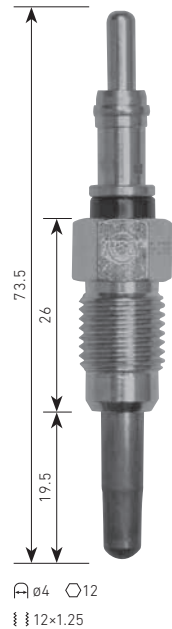

B-092

AUDI
AGR, etc.
⚡11V