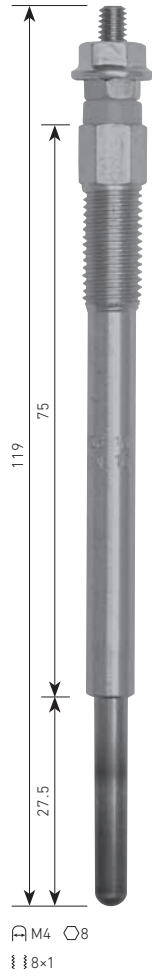

B-106
CITROËN, PEUGEOT
8HX, etc.
11V