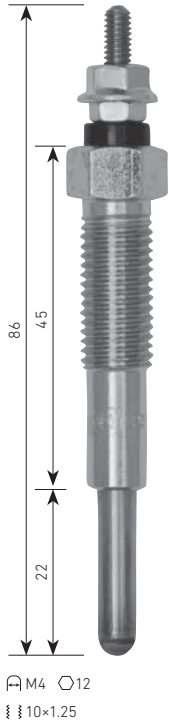

PZ-31
MAZDA
HA, XA, ZB
⚡23V