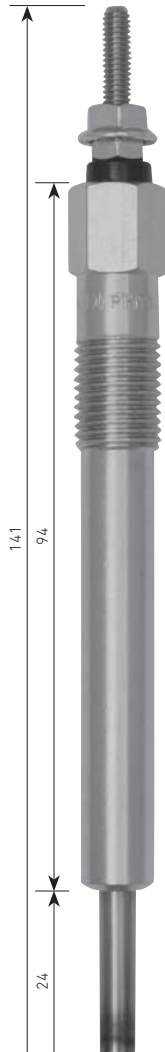

PI-170

ISUZU

⚡11V

⌀ M4   ⌀12
12x1.25