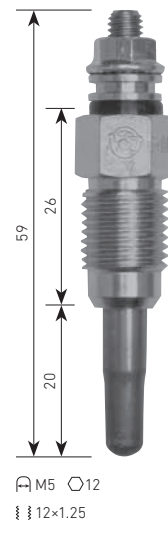

B-080
RENAULT
F8Q
⚡11V