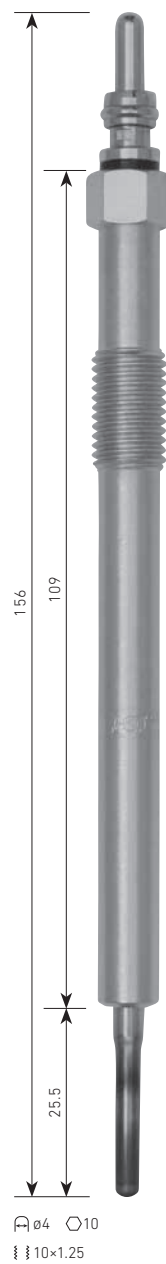

# IMAGES

(ACTUAL SIZE) (mm)

**A-608**  
CHEVROLET  
Z 22 D1  
⚡4.4V

**A-609**  
SSANGYONG  
D27DTP  
⚡5V

**A-610**  
SSANGYONG  
D20DTF, D20DTR  
⚡4.4V

**B-049**  
ALFA ROMEO  
VM80A, VM81A  
⚡11V

**B-053**  
FORD  
LTA, LTB, LTC  
⚡11.5V