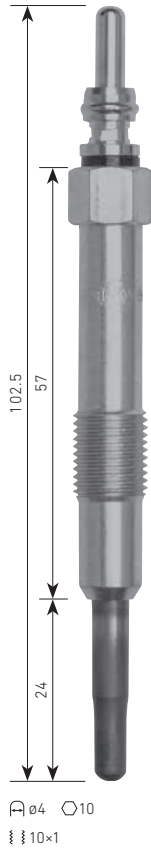

B-109
FIAT
182 B4.000, etc.
11V