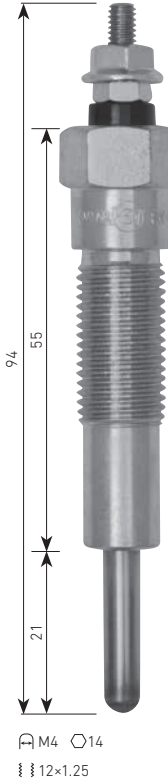

PN-125
NISSAN
ED33
⚡23V