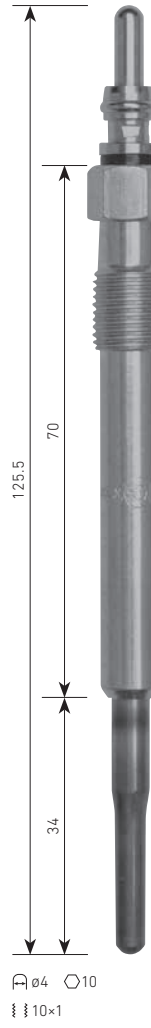

B-111
AUDI
AFB, etc.
11V