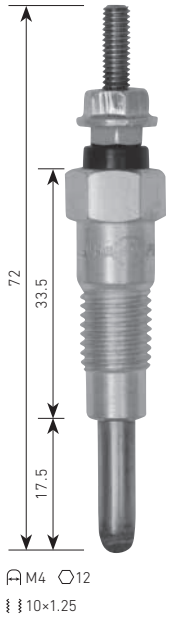

⌀ ⌀4    ⌀10  
~ 10x1

⚡ = VOLTAGE

(ACTUAL SIZE) (mm)

**PN-901**  
NISSAN, RENAULT  
M9T, R9M  
⚡4.5V

**PR-801**  
SUBARU  
EE20Z  
⚡11V

**PS-200**  
KUBOTA  
⚡12.5V

**PS-201**  
KUBOTA  
D600-C, etc.  
⚡10.5V