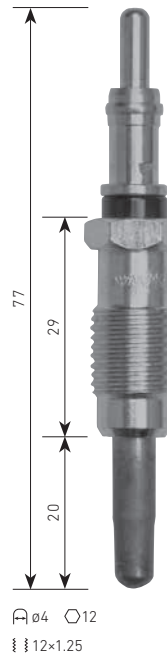

B-119
FIAT
188 A3.000, etc.
⚡11V