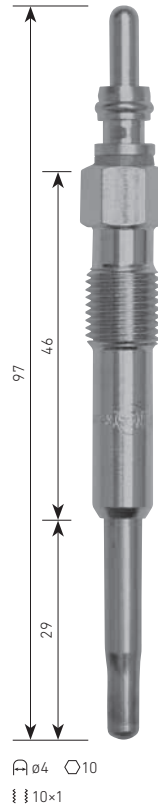

B-086

ALFA ROMEO
VM07B, etc.
⚡11V