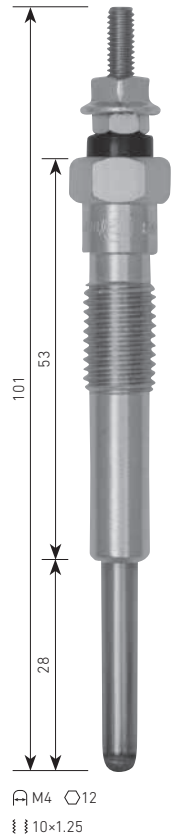

ISUZU

4HL1, 4HU1  
⚡23V

⌀ M4    ⌀12  
 10x1.25

**PI-175**

ISUZU

4JJ1  
⚡11V

⌀ M4    ⌀12  
 10x1.25

⚡ = VOLTAGE

(ACTUAL SIZE) (mm)

**PI-48**ISUZU  
4BA1, 4BC1  
⚡9.5V**PI-49**ISUZU  
4JA1, etc.  
⚡11V**PI-50**ISUZU  
4BC2, etc.  
⚡23V**PI-51**ISUZU  
4EC1T, etc.  
⚡5V**PI-52**ISUZU  
4BA1  
⚡23V**PI-55**ISUZU  
4EC1  
⚡5V**PI-57**ISUZU  
4EC1T, etc.  
⚡11V**PI-58**ISUZU  
C233, etc.  
⚡11V**PI-59**ISUZU  
4FG1, etc.  
⚡11V**PK-115**KOMATSU  
4D105  
⚡20.5V**PK-116**KOMATSU  
4D92  
⚡22.5V