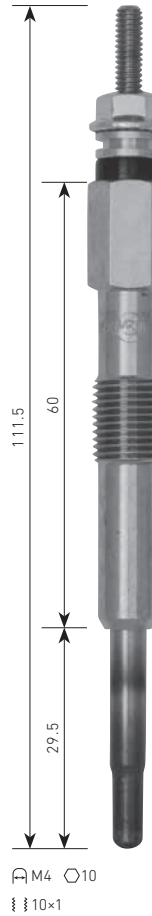

B-110
HYUNDAI, KIA
D4EA, etc.
11V