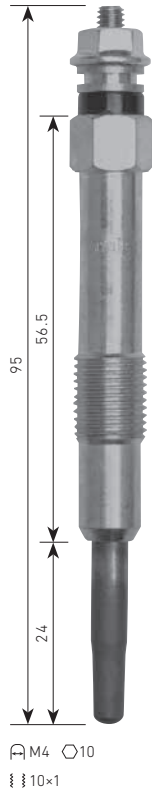

B-108
ALFA ROMEO
AR 32302, etc.
11V