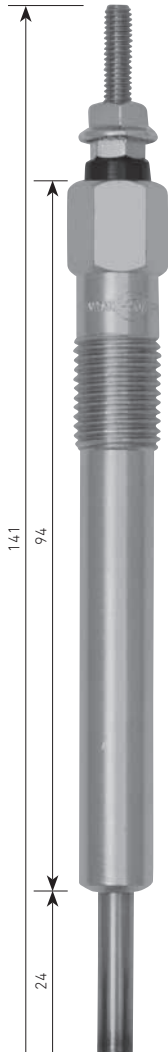

PH-25

HINO

EM100, etc.
⚡10.5V

⌀ M4   ⌀12
12x1.25