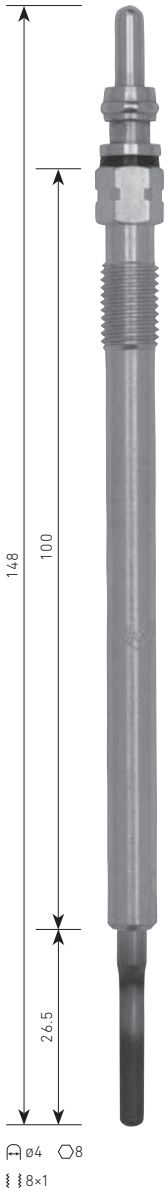

B-129

MERCEDES-BENZ
OM 629.910, etc.
⚡4.4V