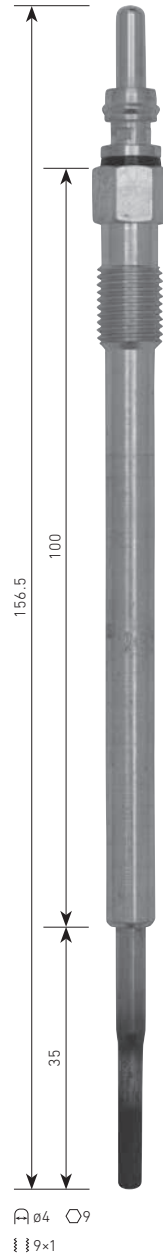

B-135

FIAT
D20AA, etc.
⚡4.4V