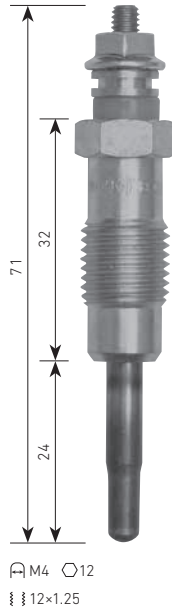

B-084

FIAT
182 A7.000, etc.
⚡11V