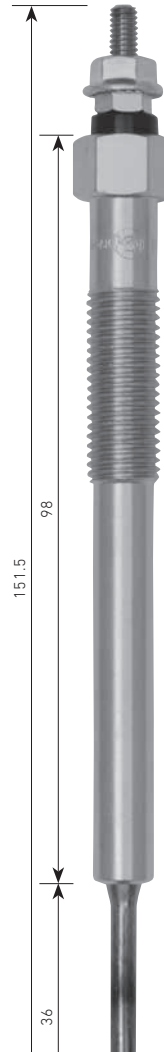

ISUZU

4HL1, 4HU1  
⚡23V

⌀ M4    ⌀12  
 10x1.25

**PI-175**

ISUZU

4JJ1  
⚡11V

⌀ M4    ⌀12  
 10x1.25

⚡ = VOLTAGE