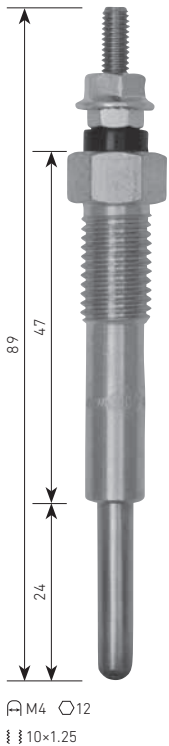

ISUZU

4HL1, 4HU1  
⚡23V

⌀ M4    ⌀12  
 10x1.25

**PI-175**

ISUZU

4JJ1  
⚡11V

⌀ M4    ⌀12  
 10x1.25

⚡ = VOLTAGE

(ACTUAL SIZE) (mm)

**PI-48**ISUZU  
4BA1, 4BC1  
⚡9.5V**PI-49**ISUZU  
4JA1, etc.  
⚡11V**PI-50**ISUZU  
4BC2, etc.  
⚡23V**PI-51**ISUZU  
4EC1T, etc.  
⚡5V**PI-52**ISUZU  
4BA1  
⚡23V**PI-55**ISUZU  
4EC1  
⚡5V**PI-57**ISUZU  
4EC1T, etc.  
⚡11V**PI-58**ISUZU  
C233, etc.  
⚡11V**PI-59**ISUZU  
4FG1, etc.  
⚡11V**PK-115**KOMATSU  
4D105  
⚡20.5V**PK-116**KOMATSU  
4D92  
⚡22.5V