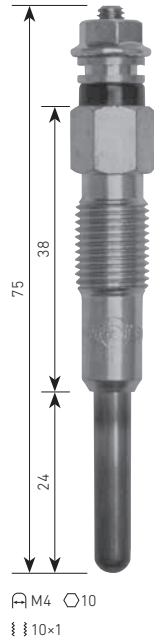

B-097

CITROËN, PEUGEOT
8140, etc.
⚡11V