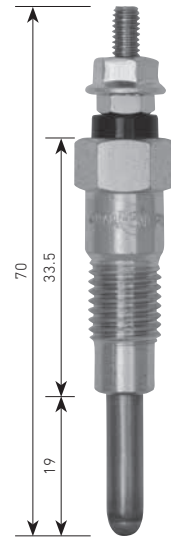

NISSAN  
SD20, etc.  
⚡9V

⌀ M4    ⌀12  
~ 10x1.25

**PN-86**

NISSAN  
SD15, etc.  
⚡9.5V

⌀ M4    ⌀12  
~ 10x1.25

**PN-87**

NISSAN  
SD20, etc.  
⚡11V

⌀ M4    ⌀12  
~ 10x1.25