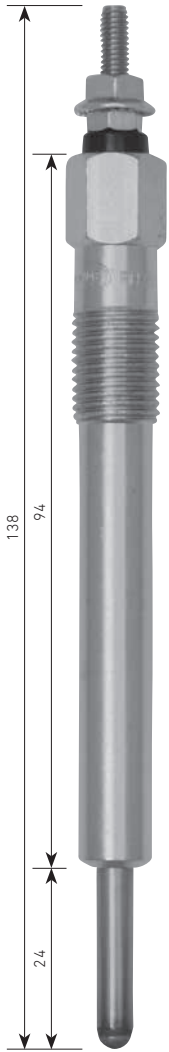

**PD-192**  
DAIHATSU  
CL30, CL70, etc.  
⚡11V

**PH-20**  
HINO  
DK10, etc.  
⚡22.5V

**PH-21**  
HINO  
DM100, etc.  
⚡19V

**PH-22**

HINO

H06C, H07C, W04D  
⚡23V

⌀ M4    ⌀12  
 12x1.25

**PH-25**