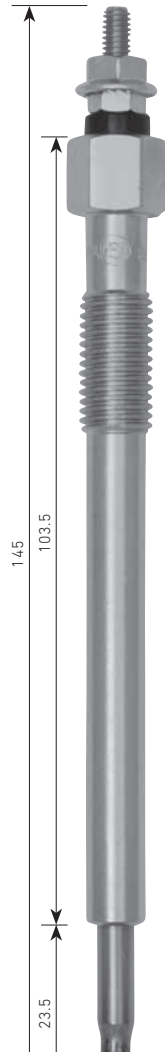

PI-172

ISUZU

4JX1
⚡11V

⌀ M4   ⌀12
10x1.25