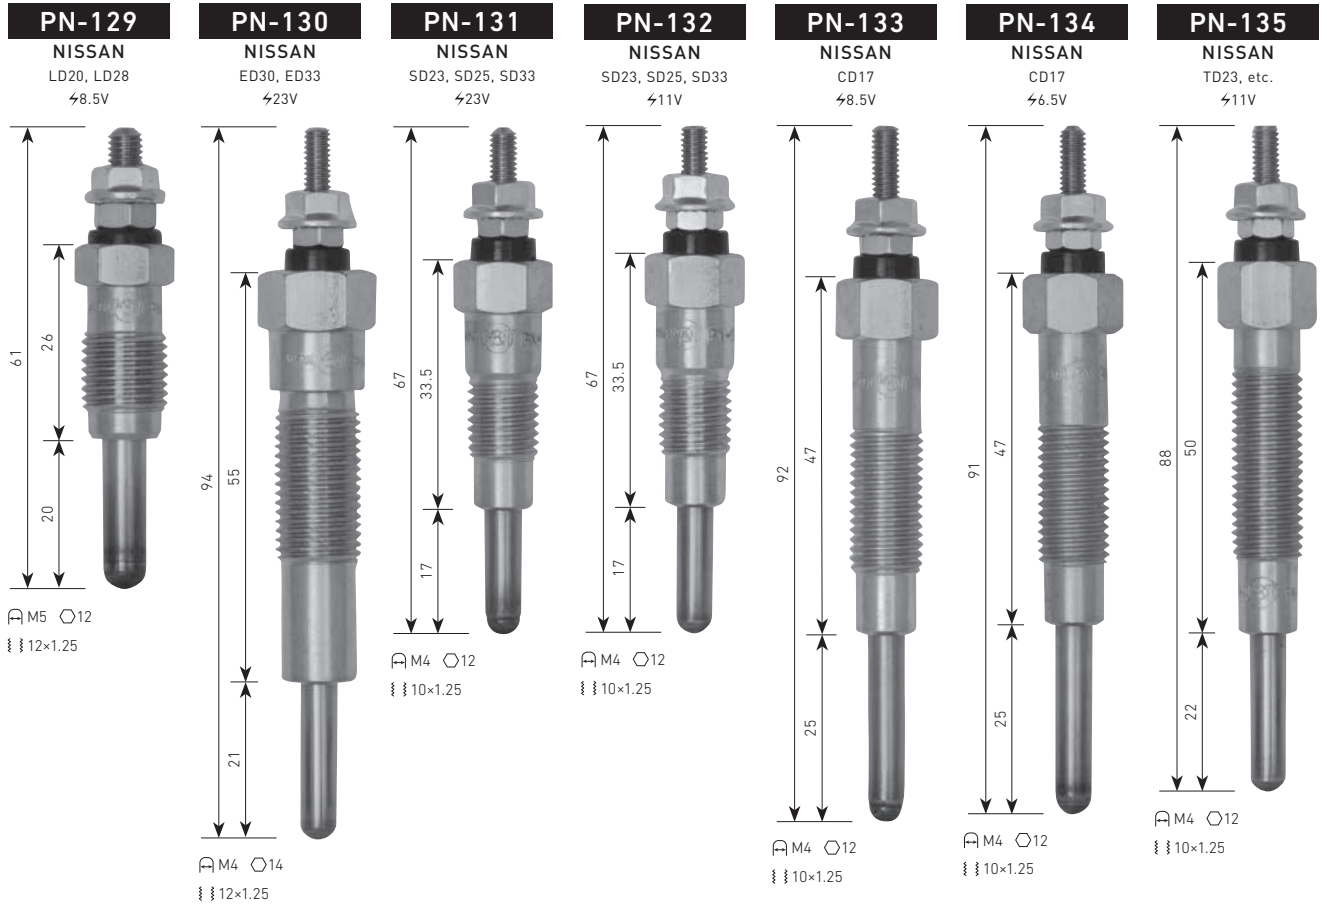

**PN-127**  
**NISSAN**  
 CD17  
 ⚡8.5V

**PN-128**  
**NISSAN**  
 SD15, etc.  
 ⚡6.5V

⚡ = VOLTAGE

(ACTUAL SIZE) (mm)

**PN-84**

NISSAN  
ED30  
⚡10V

⌀ M4    ⌀14  
~ 12x1.25

**PN-85**

NISSAN  
SD20, etc.  
⚡9V

⌀ M4    ⌀12  
~ 10x1.25

**PN-86**

NISSAN  
SD15, etc.  
⚡9.5V

⌀ M4    ⌀12  
~ 10x1.25

**PN-87**

NISSAN  
SD20, etc.  
⚡11V

⌀ M4    ⌀12  
~ 10x1.25