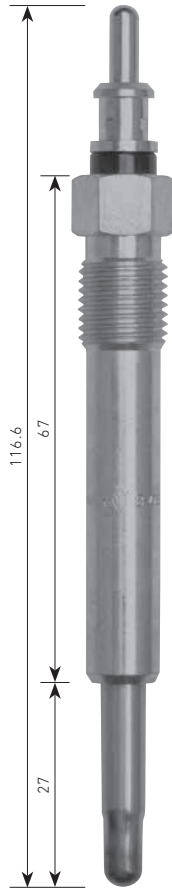

B-082

MERCEDES-BENZ
OM 601.912, etc.
⚡11.5V