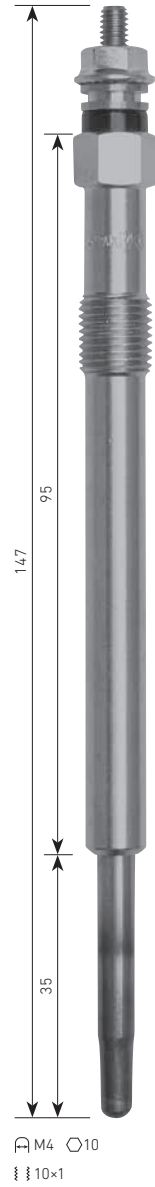

B-101

FORD
ABFA, D2FA, etc.
⚡11.5V