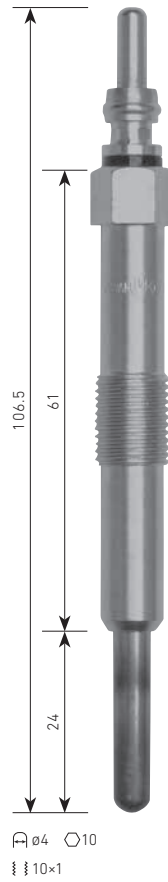

B-118
LAND ROVER
10P, 14P, 15P
⚡11V