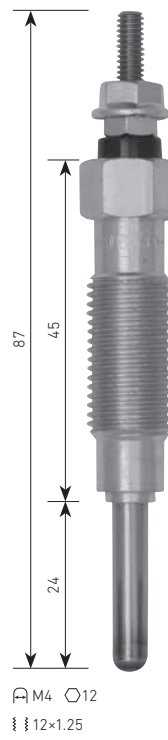

(ACTUAL SIZE) (mm)

**PI-48**ISUZU  
4BA1, 4BC1  
⚡9.5V**PI-49**ISUZU  
4JA1, etc.  
⚡11V**PI-50**ISUZU  
4BC2, etc.  
⚡23V**PI-51**ISUZU  
4EC1T, etc.  
⚡5V**PI-52**ISUZU  
4BA1  
⚡23V**PI-55**ISUZU  
4EC1  
⚡5V**PI-57**ISUZU  
4EC1T, etc.  
⚡11V**PI-58**ISUZU  
C233, etc.  
⚡11V**PI-59**ISUZU  
4FG1, etc.  
⚡11V**PK-115**KOMATSU  
4D105  
⚡20.5V**PK-116**KOMATSU  
4D92  
⚡22.5V

⚡ = VOLTAGE

(ACTUAL SIZE) (mm)

**PK-96**  
KOMATSU  
4D120, 4D130  
↖22.5V

**PK-98**  
KOMATSU  
3300, 3304, 340  
↖24V

**PM-160**  
MITSUBISHI  
4D30  
↖24V

**PM-161**  
MITSUBISHI  
4D55  
↖6V

**PM-162**  
MITSUBISHI  
4DR7  
↖11V