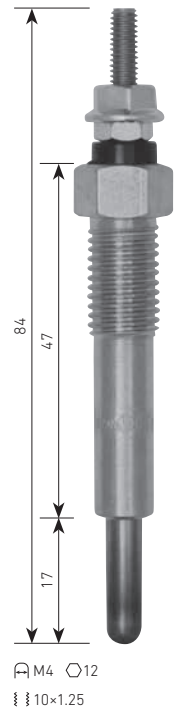

ISUZU

4HL1, 4HU1  
⚡23V

⌀ M4    ⌀12  
 10x1.25

**PI-175**

ISUZU

4JJ1  
⚡11V

⌀ M4    ⌀12  
 10x1.25

⚡ = VOLTAGE

(ACTUAL SIZE) (mm)

**PI-48**ISUZU  
4BA1, 4BC1  
⚡9.5V**PI-49**ISUZU  
4JA1, etc.  
⚡11V**PI-50**ISUZU  
4BC2, etc.  
⚡23V**PI-51**ISUZU  
4EC1T, etc.  
⚡5V**PI-52**ISUZU  
4BA1  
⚡23V**PI-55**ISUZU  
4EC1  
⚡5V**PI-57**ISUZU  
4EC1T, etc.  
⚡11V**PI-58**ISUZU  
C233, etc.  
⚡11V**PI-59**ISUZU  
4FG1, etc.  
⚡11V**PK-115**KOMATSU  
4D105  
⚡20.5V**PK-116**KOMATSU  
4D92  
⚡22.5V