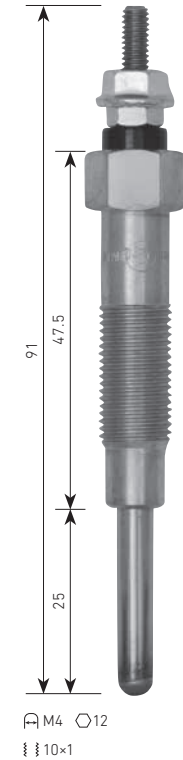

**PN-127**  
**NISSAN**  
 CD17  
 ⚡8.5V

**PN-128**  
**NISSAN**  
 SD15, etc.  
 ⚡6.5V

⚡ = VOLTAGE

(ACTUAL SIZE) (mm)

**PN-84**

NISSAN  
ED30  
⚡10V

⌀ M4    ⌀14  
~ 12x1.25

**PN-85**