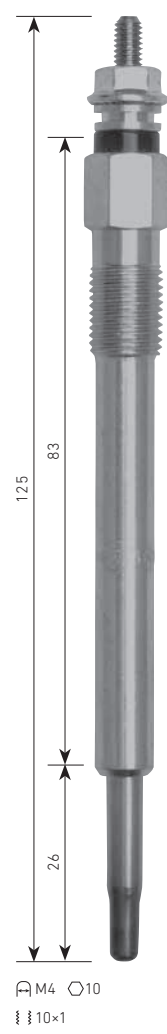

B-074
LAND ROVER
23L, etc.
⚡11.5V