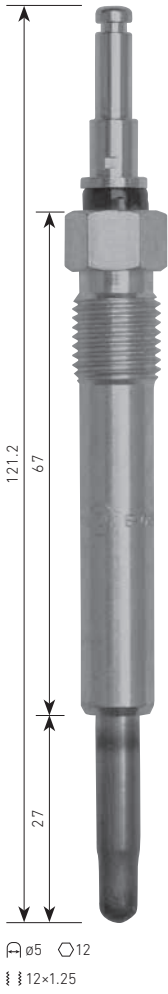

B-095

MERCEDES-BENZ
OM 604.910, etc.
⚡11.5V