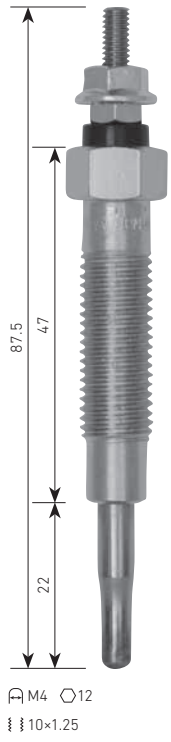

PM-400
MITSUBISHI
2.5L SOHC
⚡11V