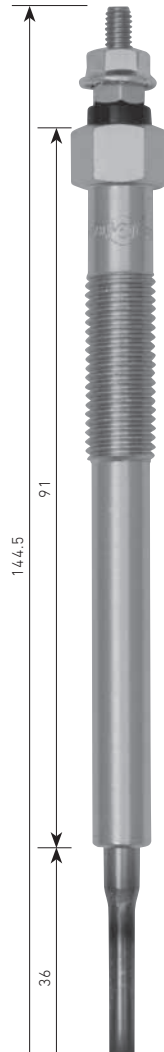

ISUZU

4HL1, 4HU1  
⚡23V

⌀ M4    ⌀12  
 10x1.25

**PI-175**

ISUZU

4JJ1  
⚡11V

⌀ M4    ⌀12  
 10x1.25

⚡ = VOLTAGE