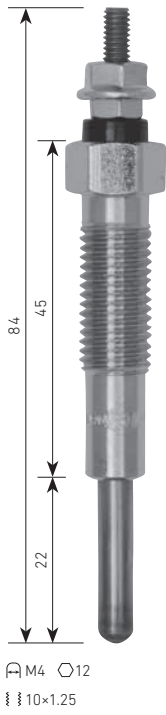

PZ-38

MAZDA
RF
⚡11V