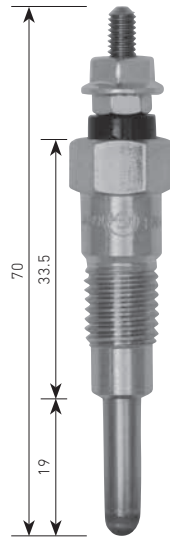

PN-86

NISSAN
SD15, etc.
⚡9.5V