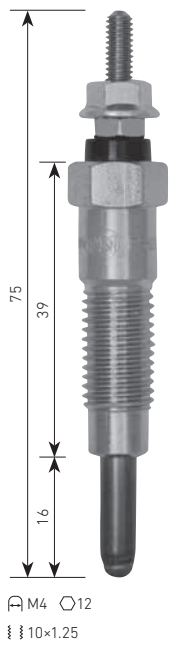

PS-202
KUBOTA
D1102, etc.
⚡10.5V