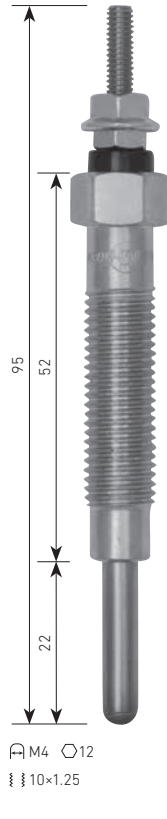

(ACTUAL SIZE) (mm)

**PI-48**ISUZU  
4BA1, 4BC1  
⚡9.5V**PI-49**ISUZU  
4JA1, etc.  
⚡11V**PI-50**ISUZU  
4BC2, etc.  
⚡23V**PI-51**ISUZU  
4EC1T, etc.  
⚡5V**PI-52**ISUZU  
4BA1  
⚡23V**PI-55**ISUZU  
4EC1  
⚡5V**PI-57**ISUZU  
4EC1T, etc.  
⚡11V**PI-58**ISUZU  
C233, etc.  
⚡11V**PI-59**ISUZU  
4FG1, etc.  
⚡11V**PK-115**KOMATSU  
4D105  
⚡20.5V**PK-116**KOMATSU  
4D92  
⚡22.5V

⚡ = VOLTAGE

(ACTUAL SIZE) (mm)

**PK-96**  
KOMATSU  
4D120, 4D130  
↖22.5V

**PK-98**  
KOMATSU  
3300, 3304, 340  
↖24V

**PM-160**  
MITSUBISHI  
4D30  
↖24V

**PM-161**  
MITSUBISHI  
4D55  
↖6V

**PM-162**  
MITSUBISHI  
4DR7  
↖11V