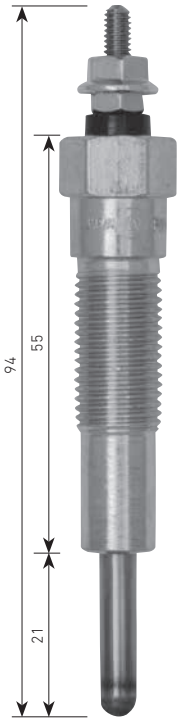

**PN-127**  
**NISSAN**  
 CD17  
 ⚡8.5V

**PN-128**  
**NISSAN**  
 SD15, etc.  
 ⚡6.5V

⚡ = VOLTAGE

(ACTUAL SIZE) (mm)

**PN-84**

NISSAN  
ED30  
⚡10V

⌀ M4    ⌀14  
~ 12x1.25

**PN-85**