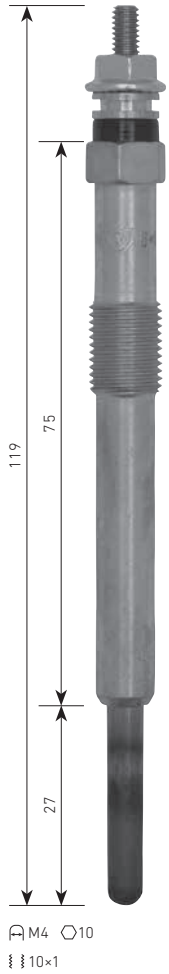

B-131

CITROËN, PEUGEOT
4HX, etc.
⚡11V