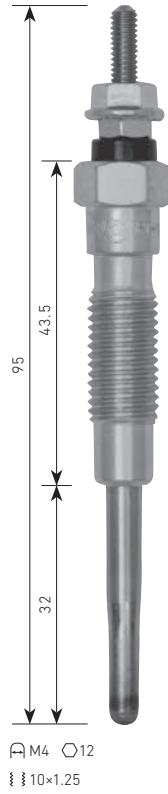

PT-142
TOYOTA
2J, 2L, L
416V