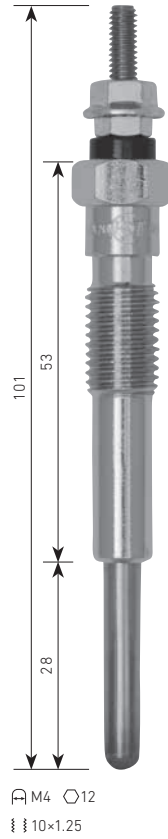

PT-145
TOYOTA
2B, 3B, 2J, B
410.5V